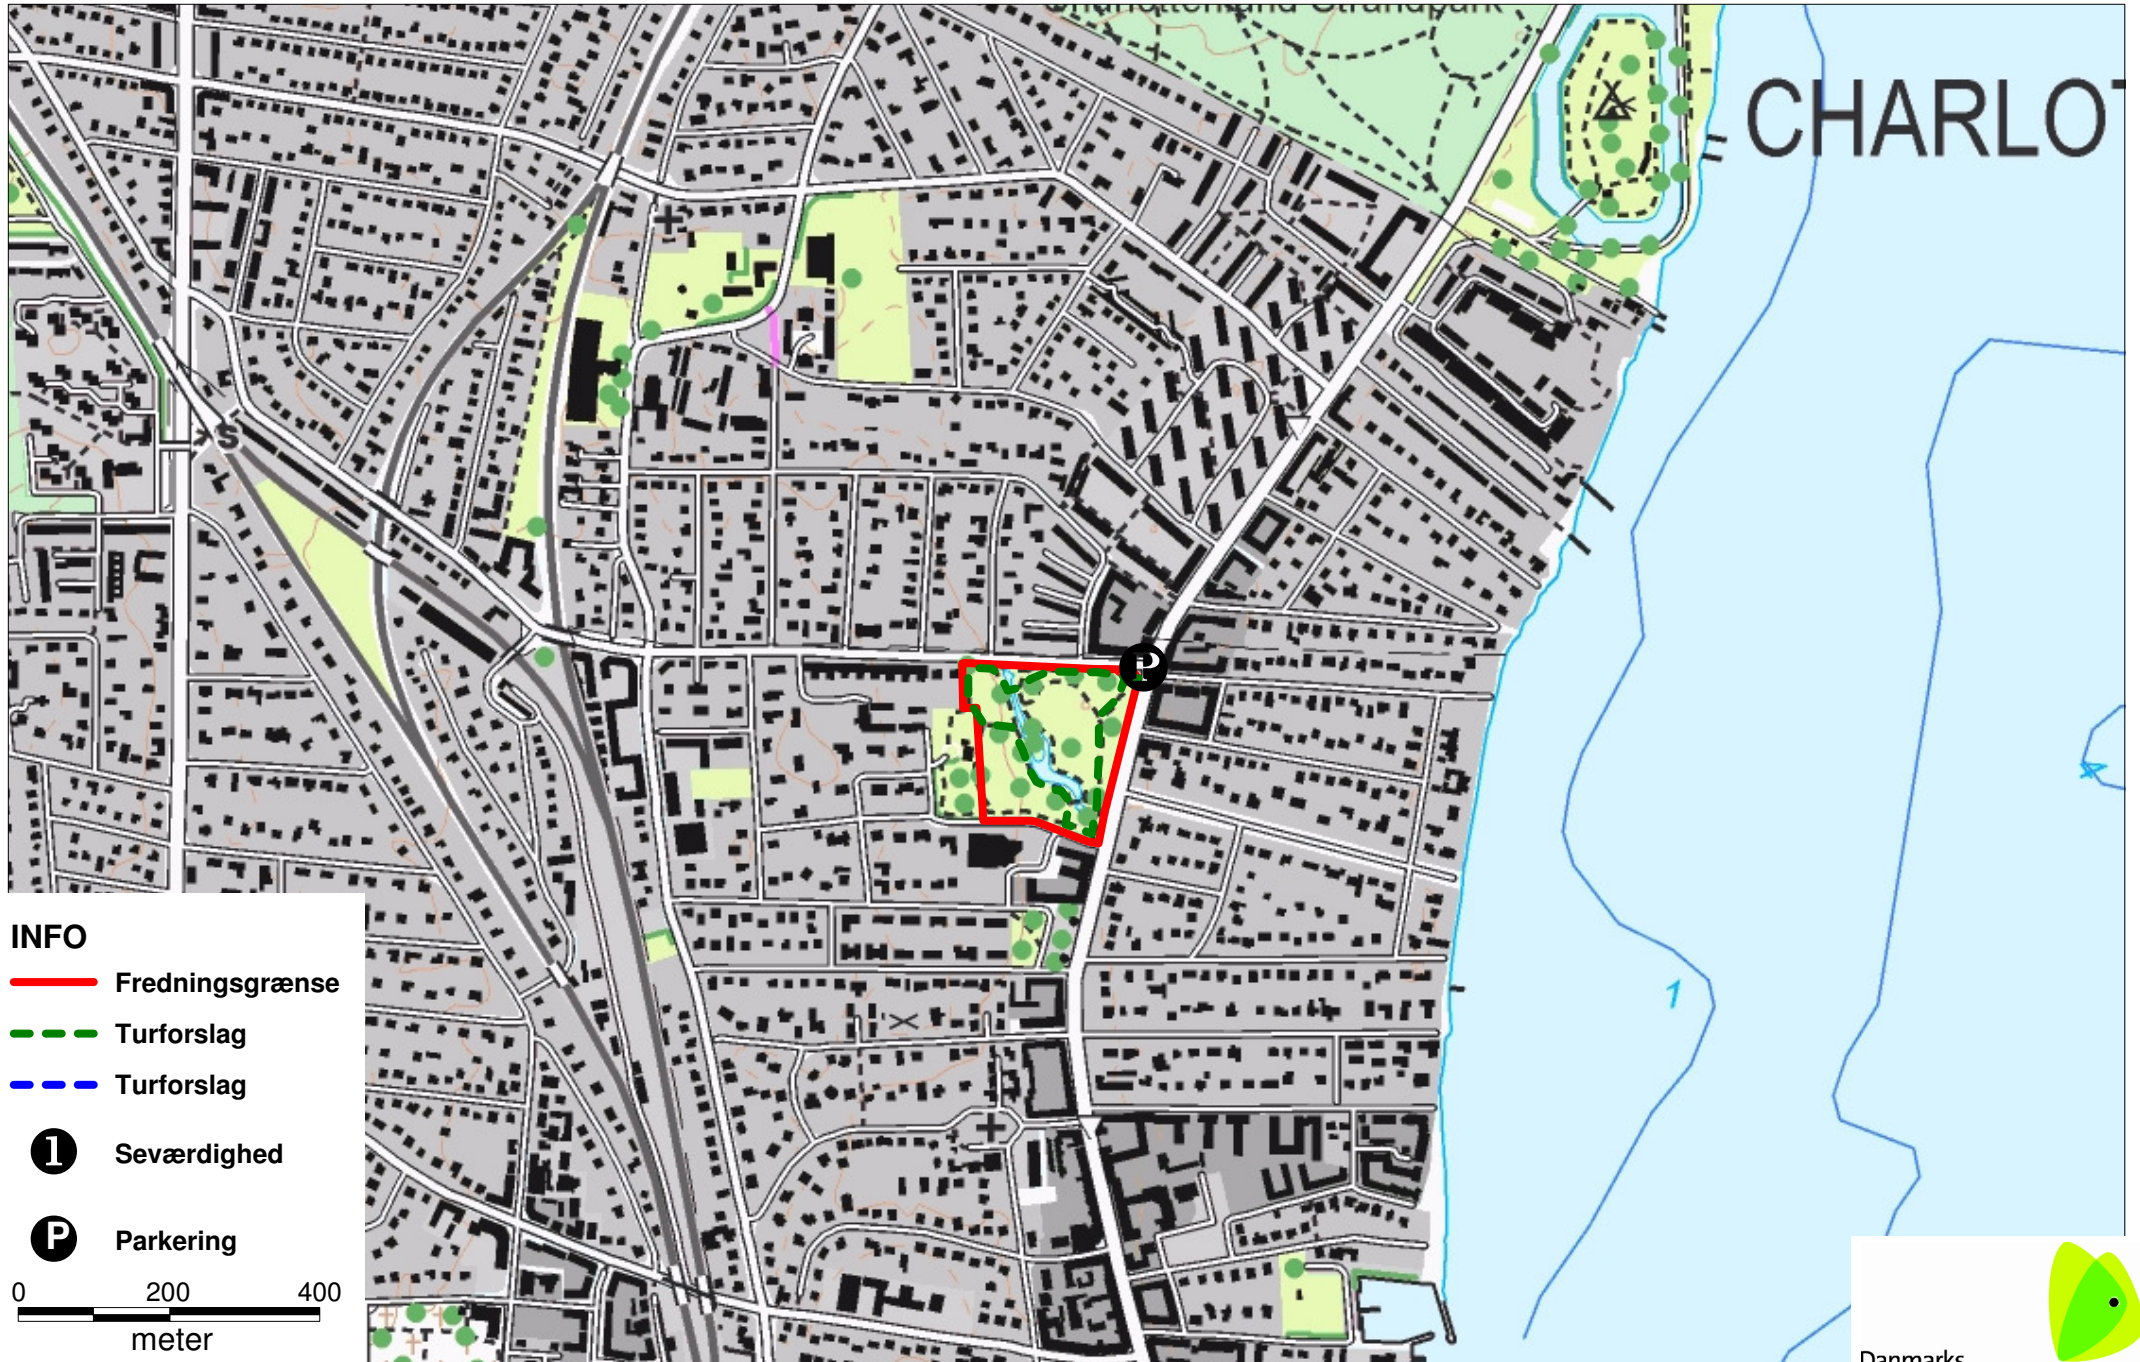

Øregård Park

INFO

 Fredningsgrænse

 Turforslag

 Turforslag

 Seværdighed

 Parkering

0 200 400
meter