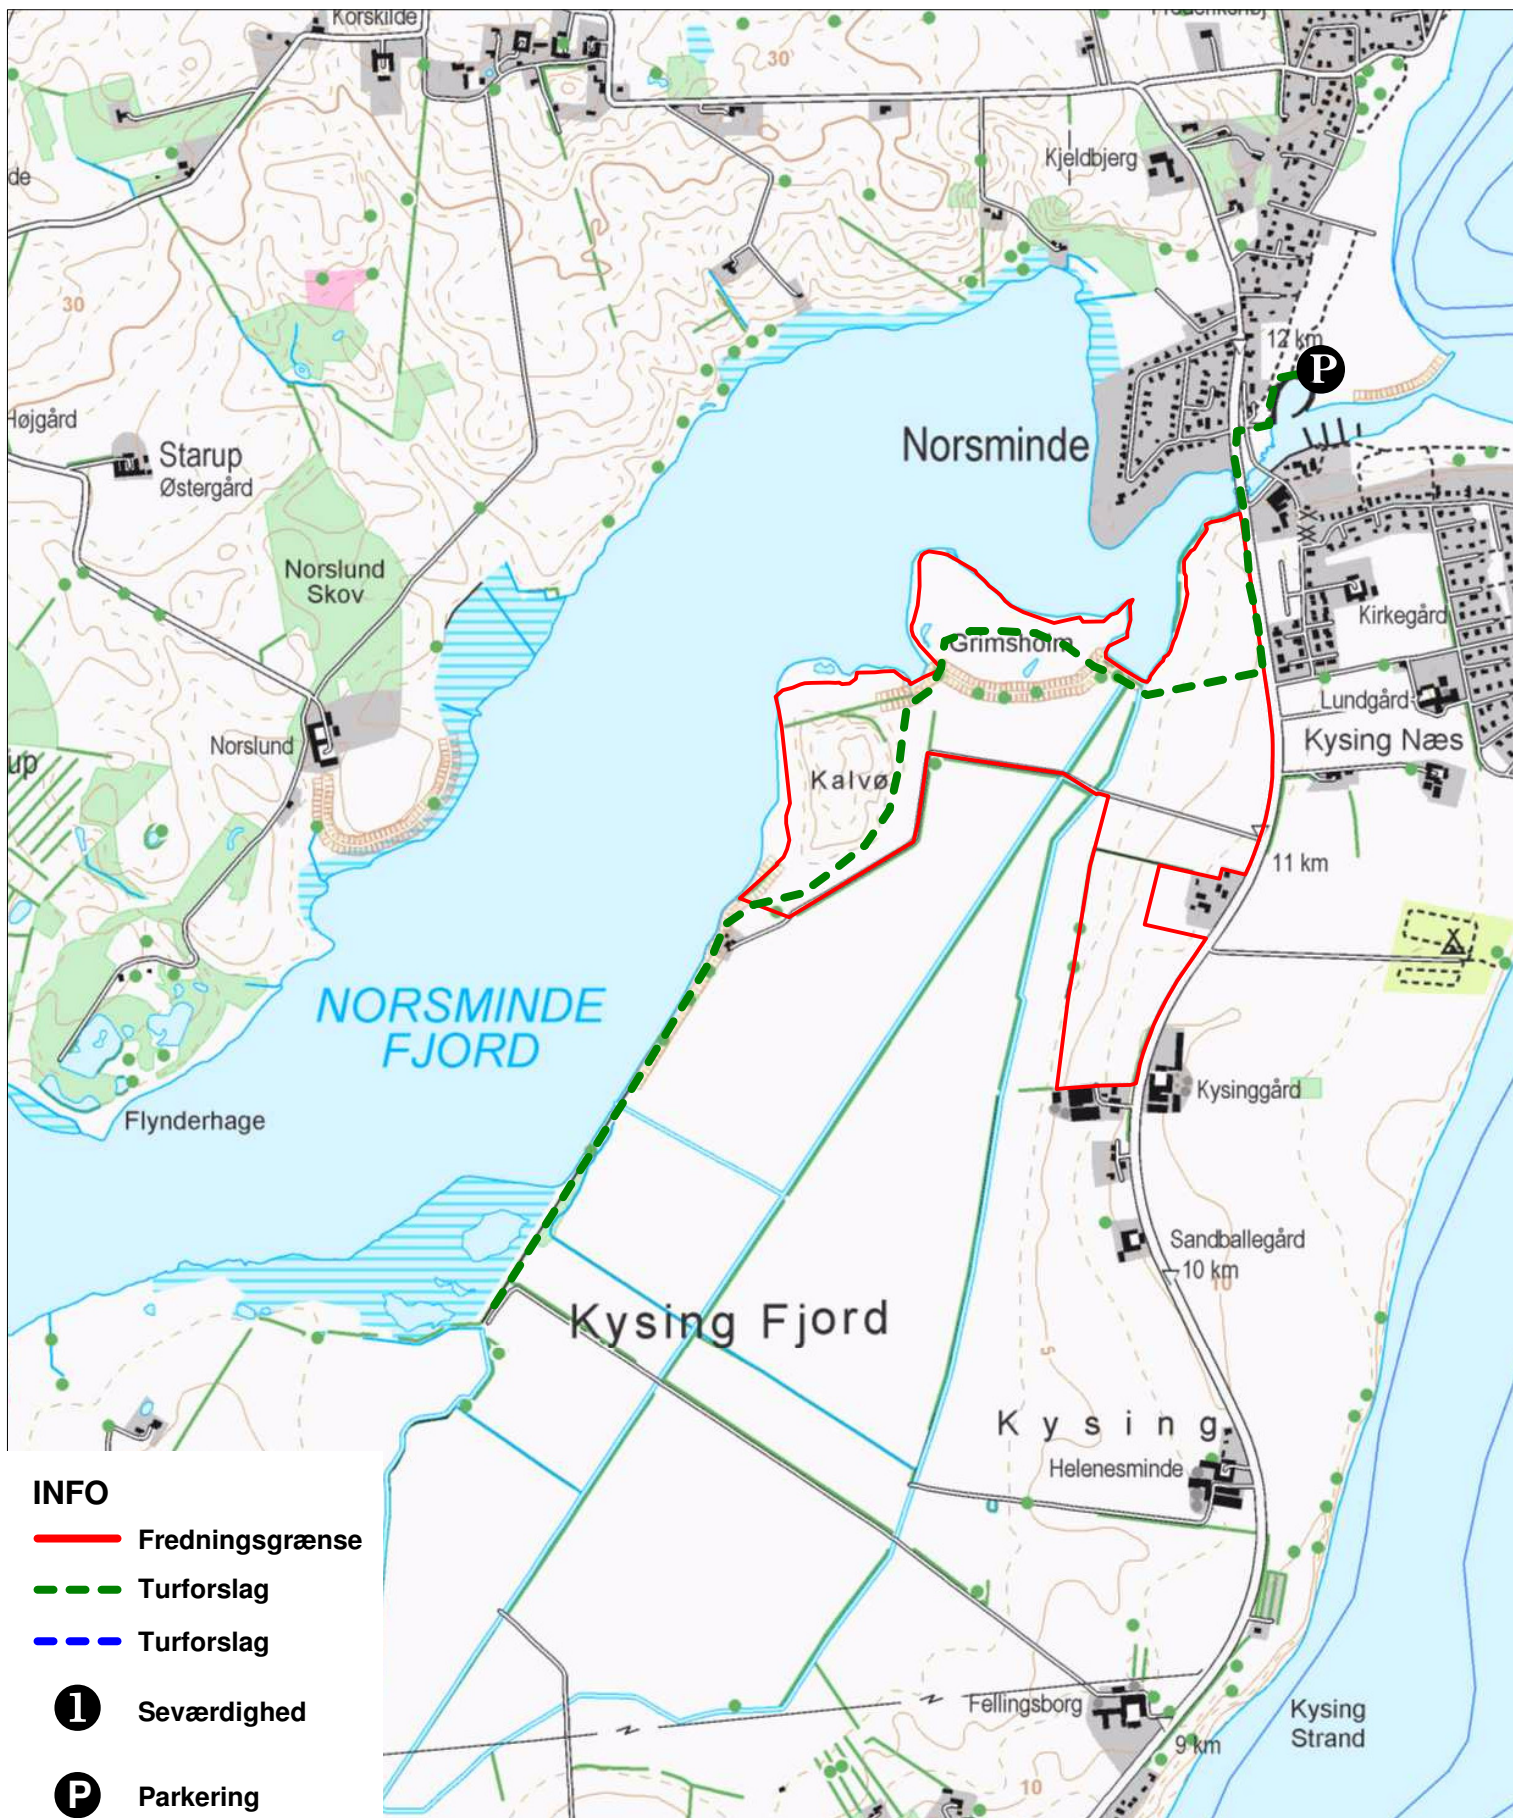

# Norsminde Fjord

## INFO

 Fredningsgrænse

 Turforslag

 Turforslag

 Seværdighed

 Parkering