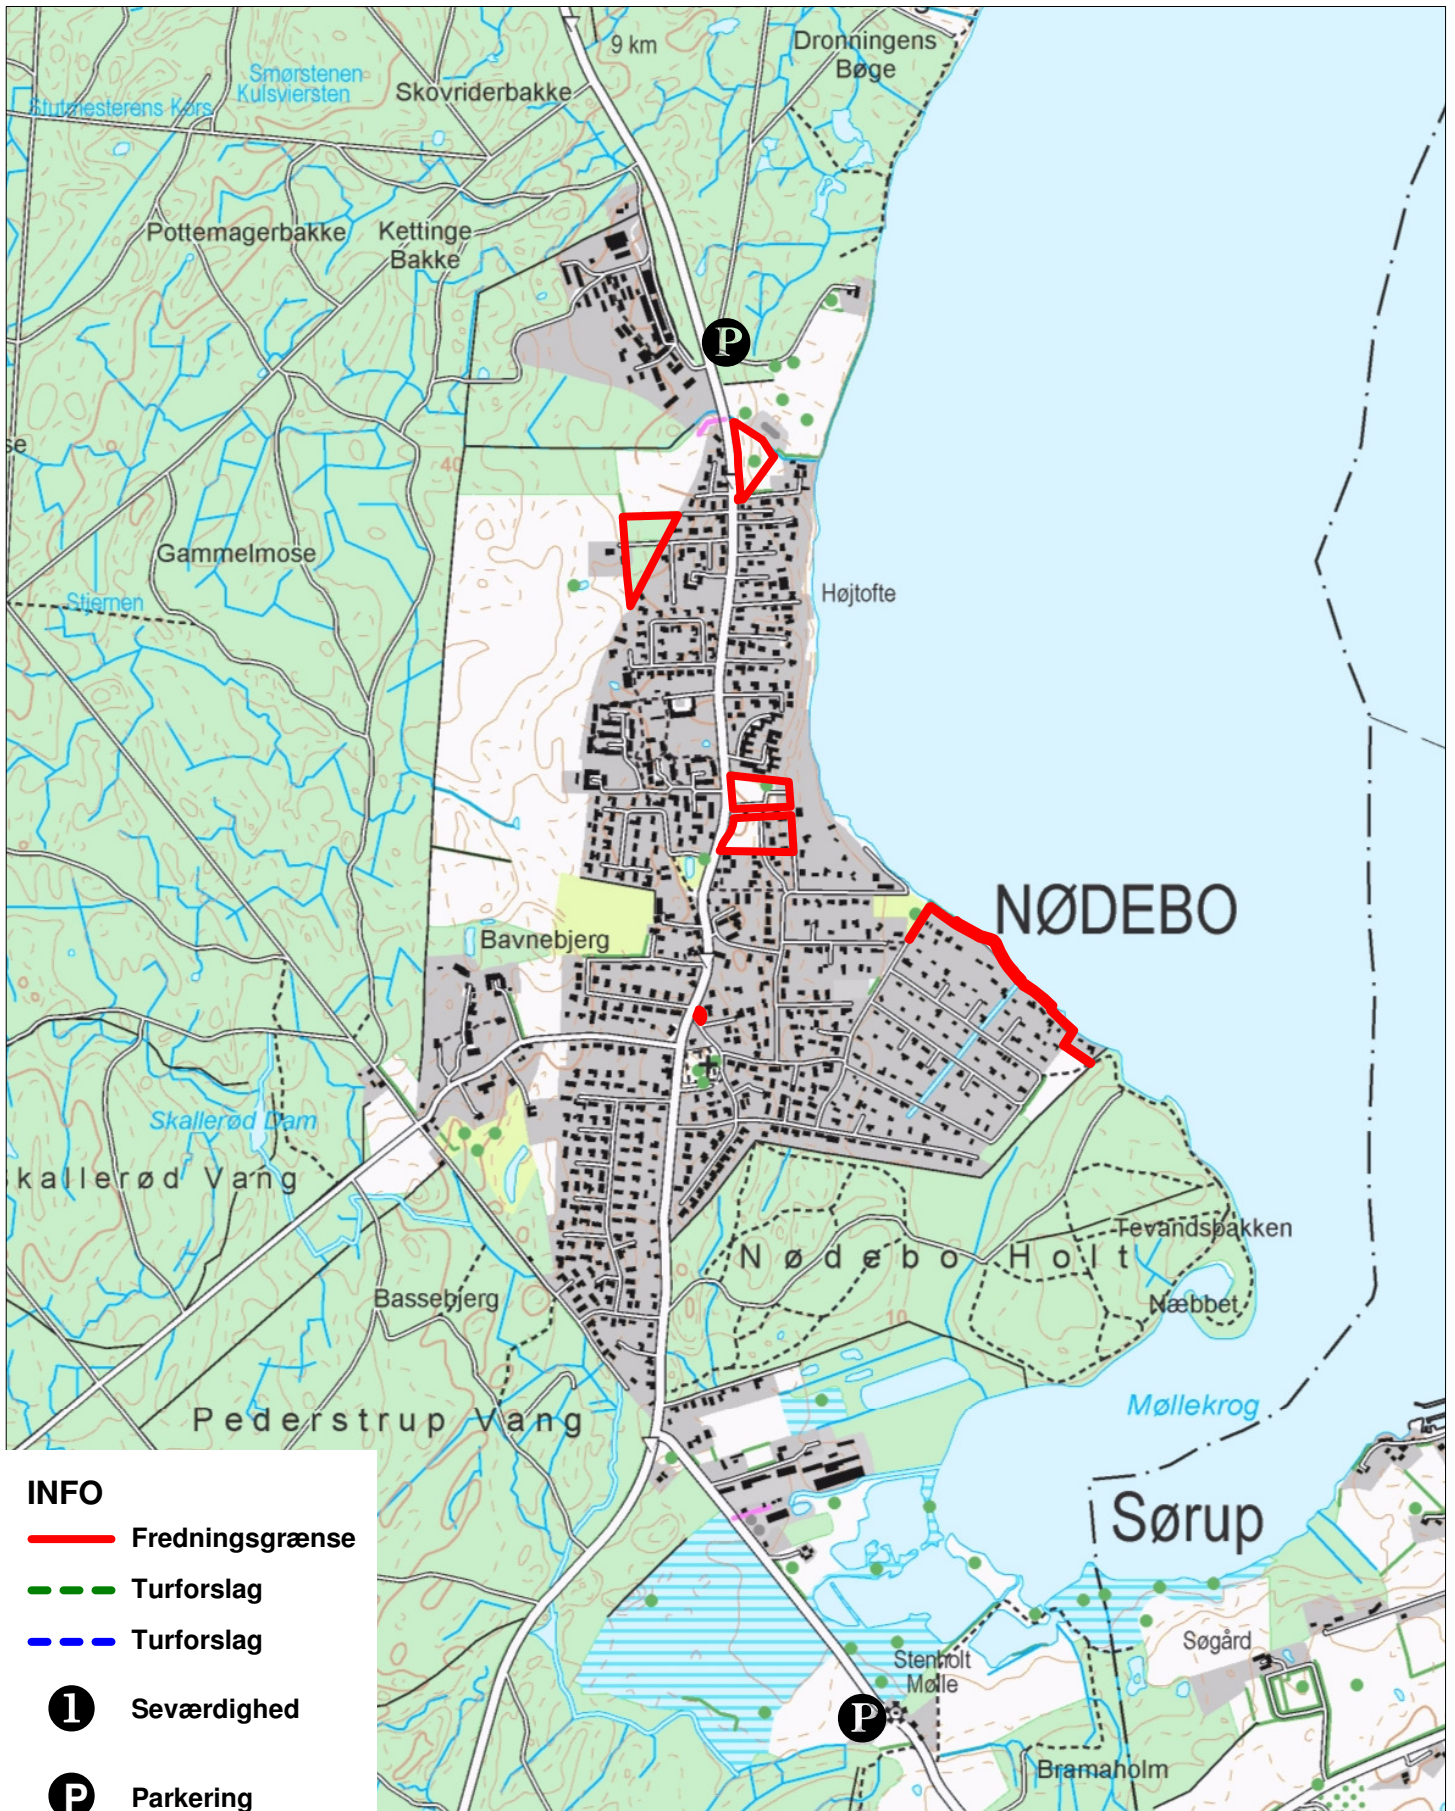

# Nødebo-fredninger

0 350 700  
meter