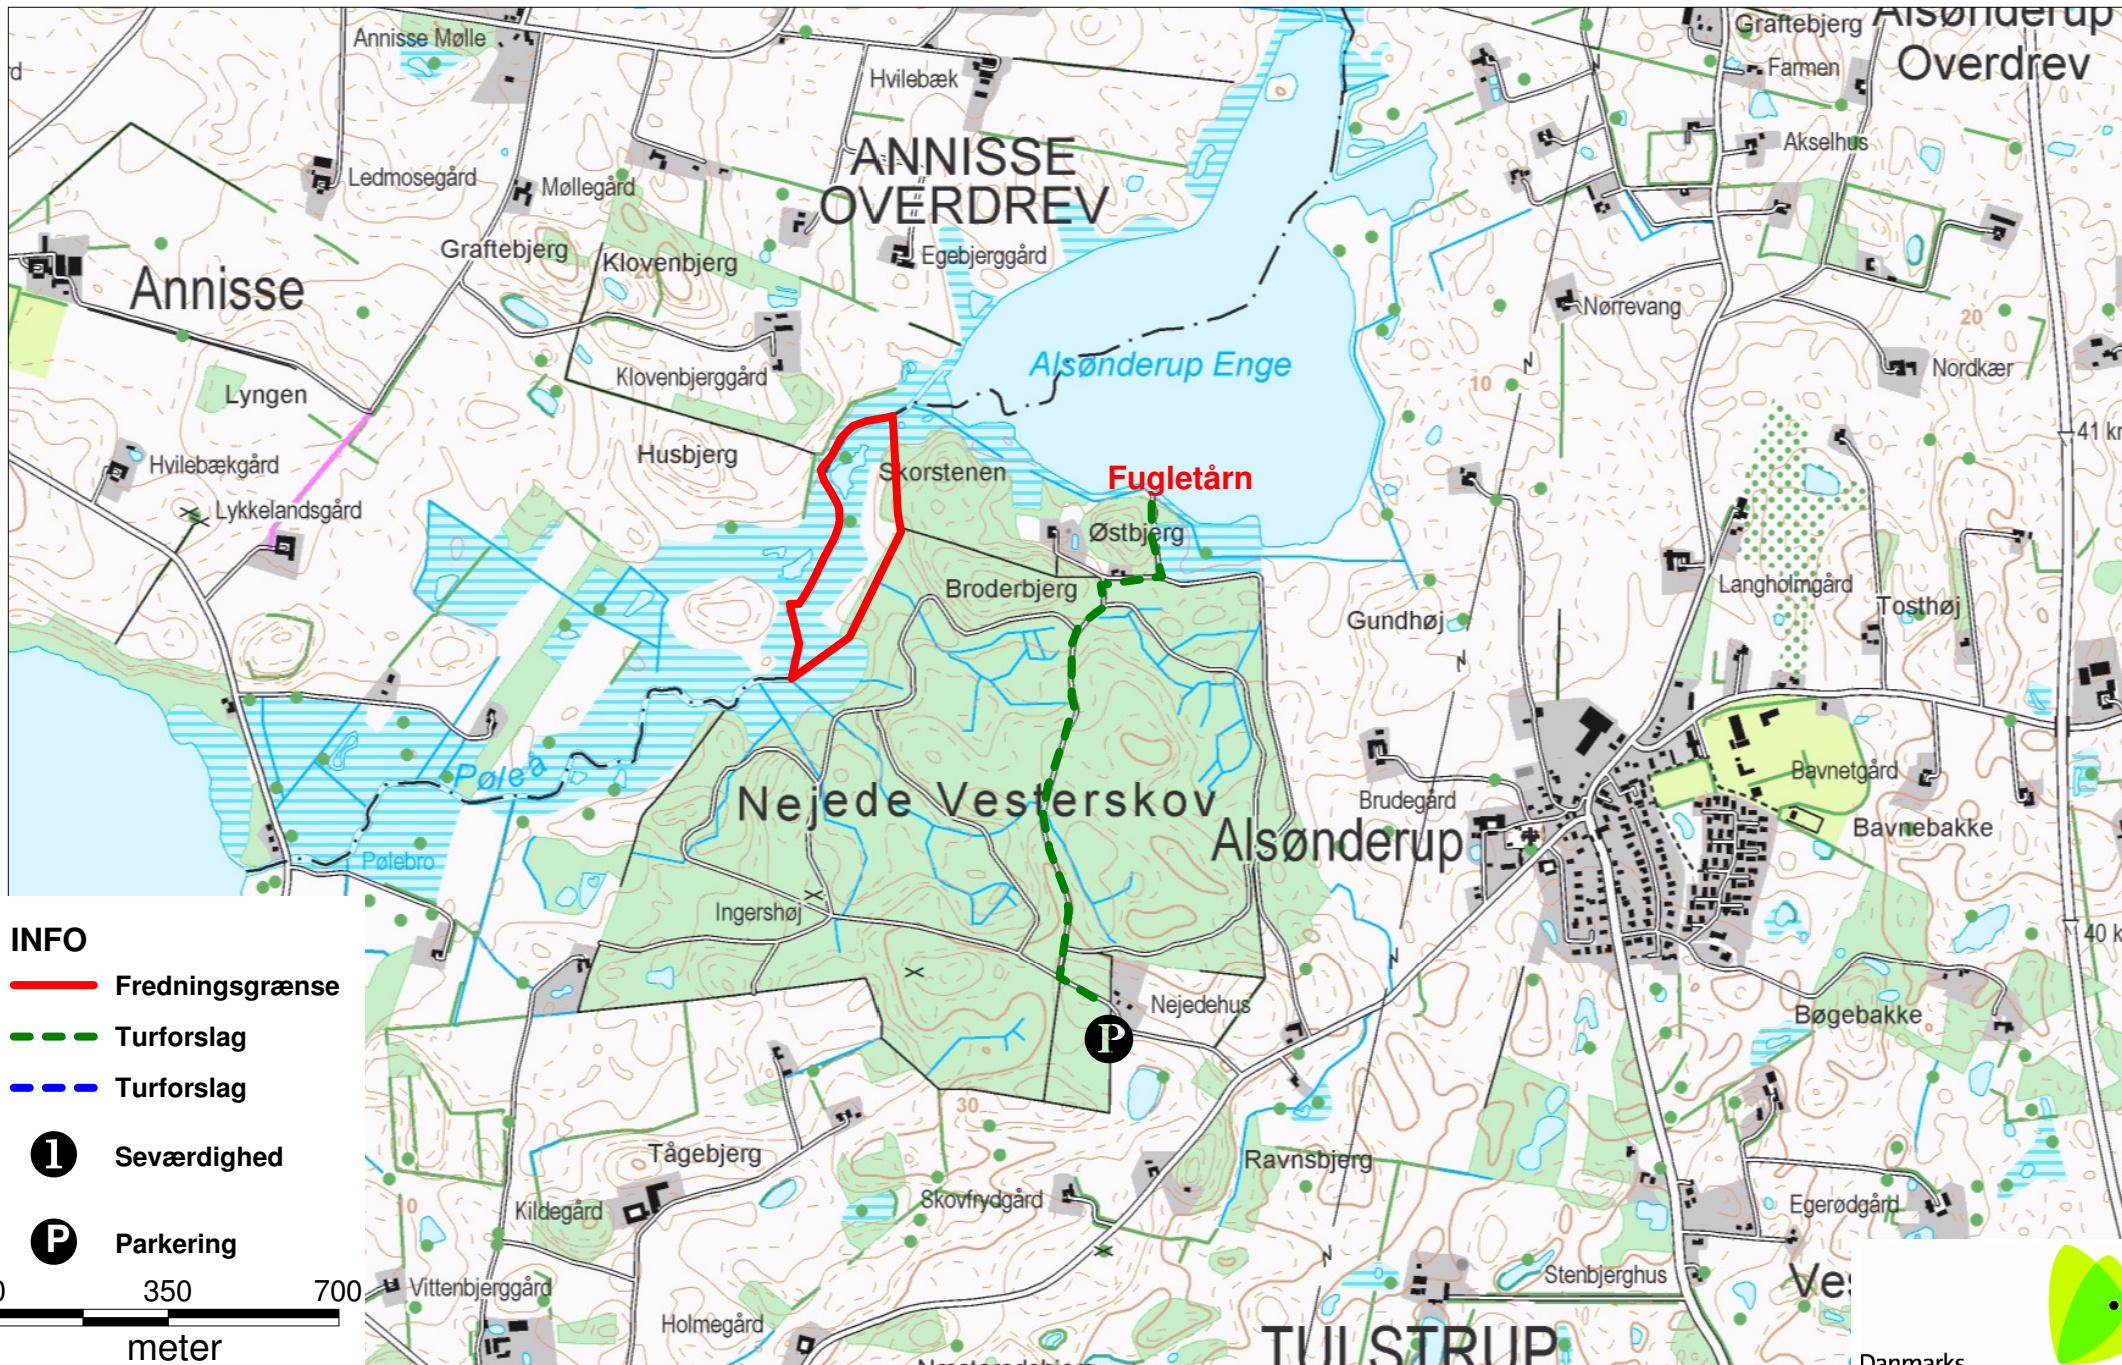

# Nejede Vesterskov

**INFO**  
— Fredningsgrænse

--- Turforslag

--- Turforslag

① Seværdighed

P Parkering