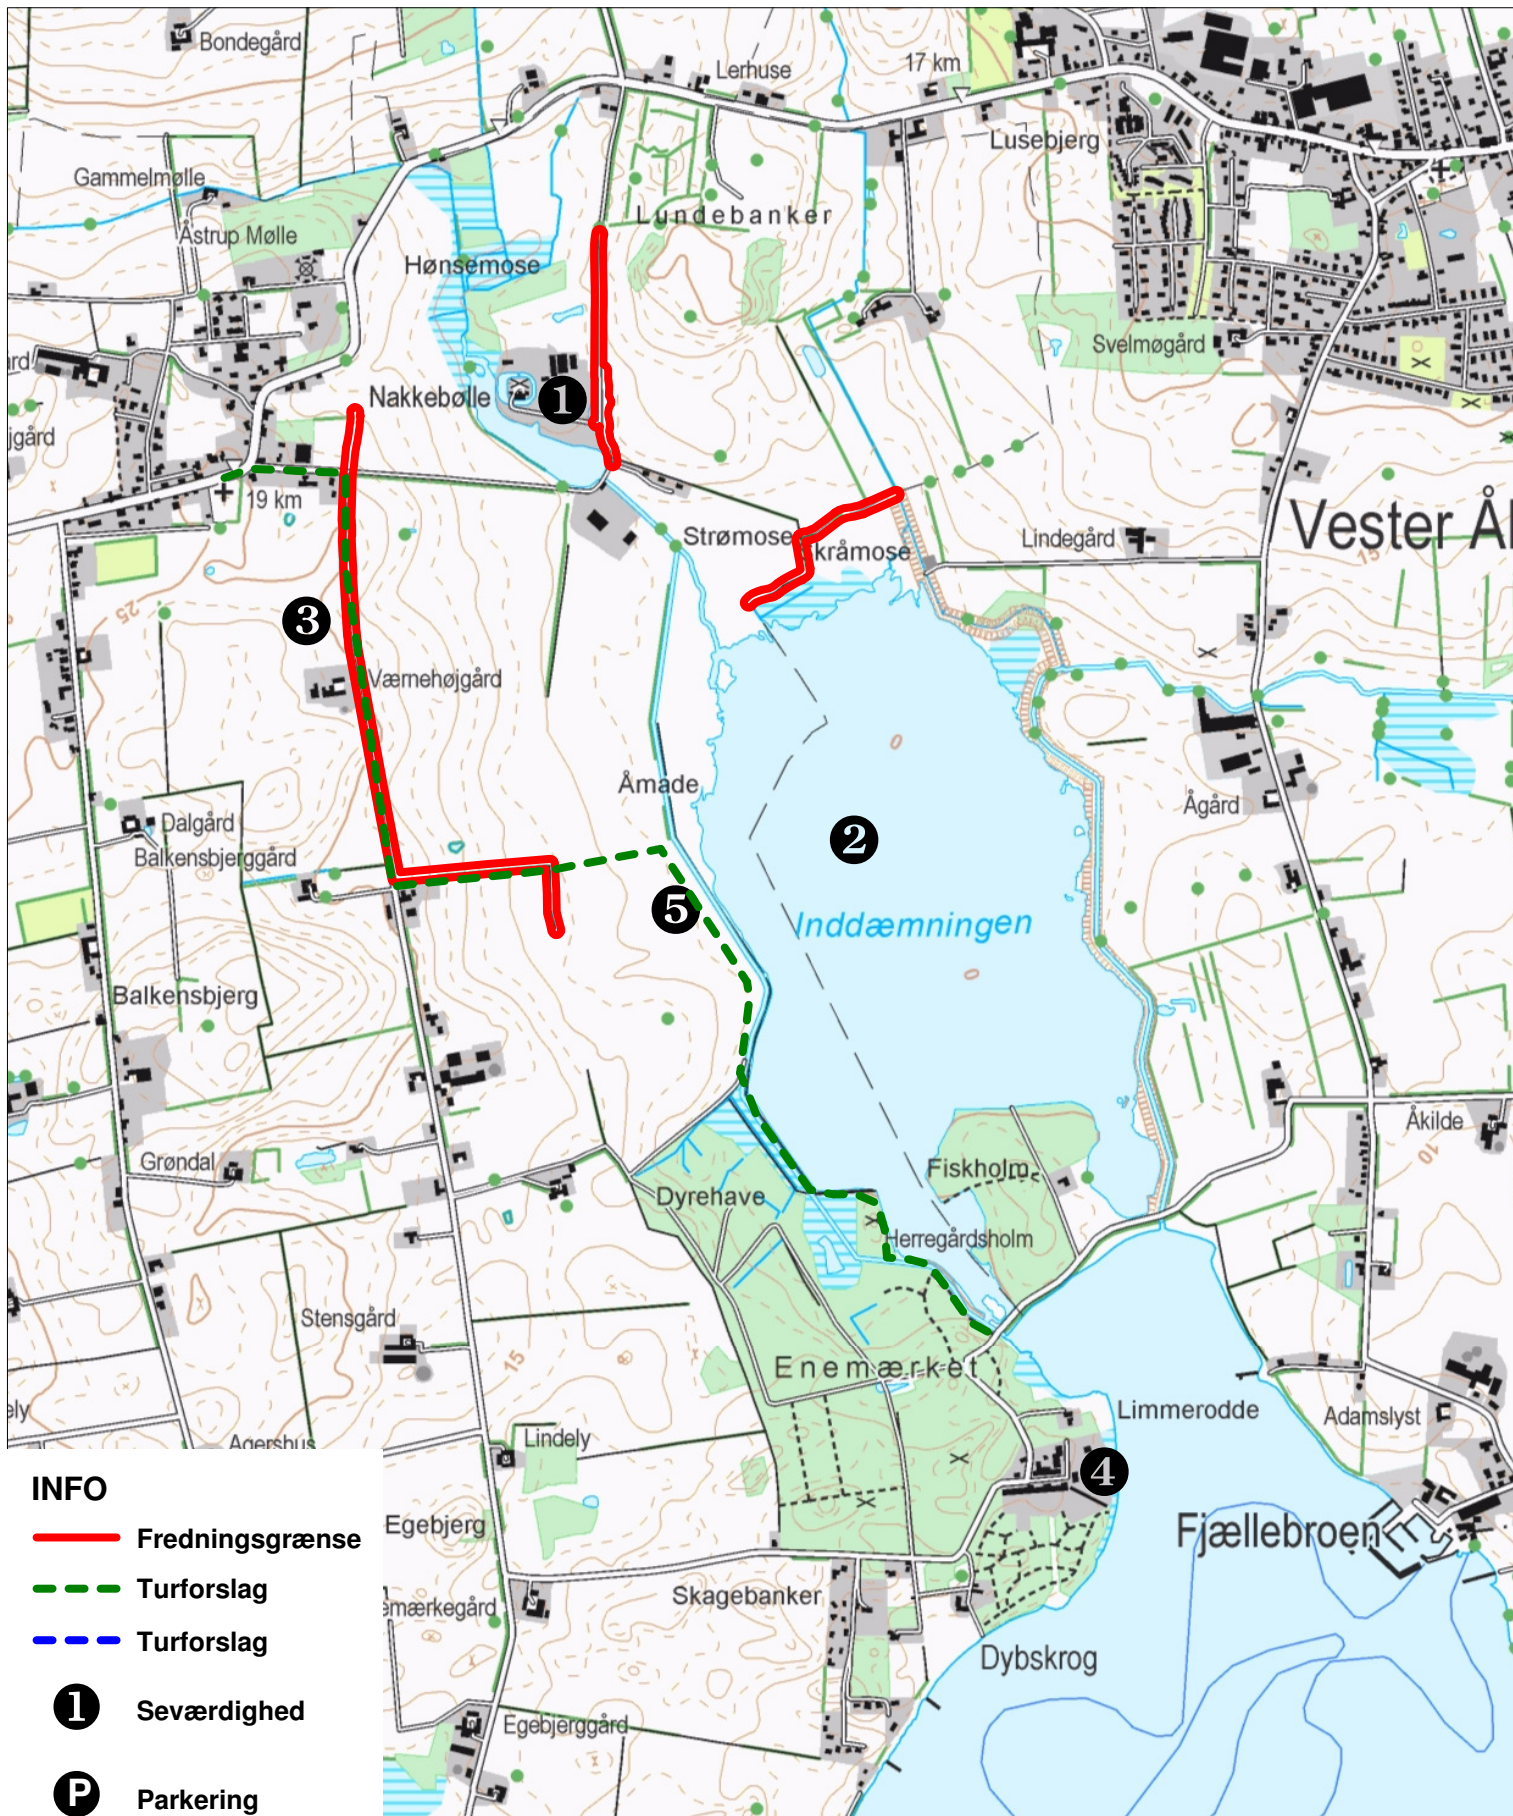

Nakkebølle, stengærde

INFO

 Fredningsgrænse

 Turforslag

 Turforslag

 1 Seværdighed

 P Parkering

0 350 700
meter