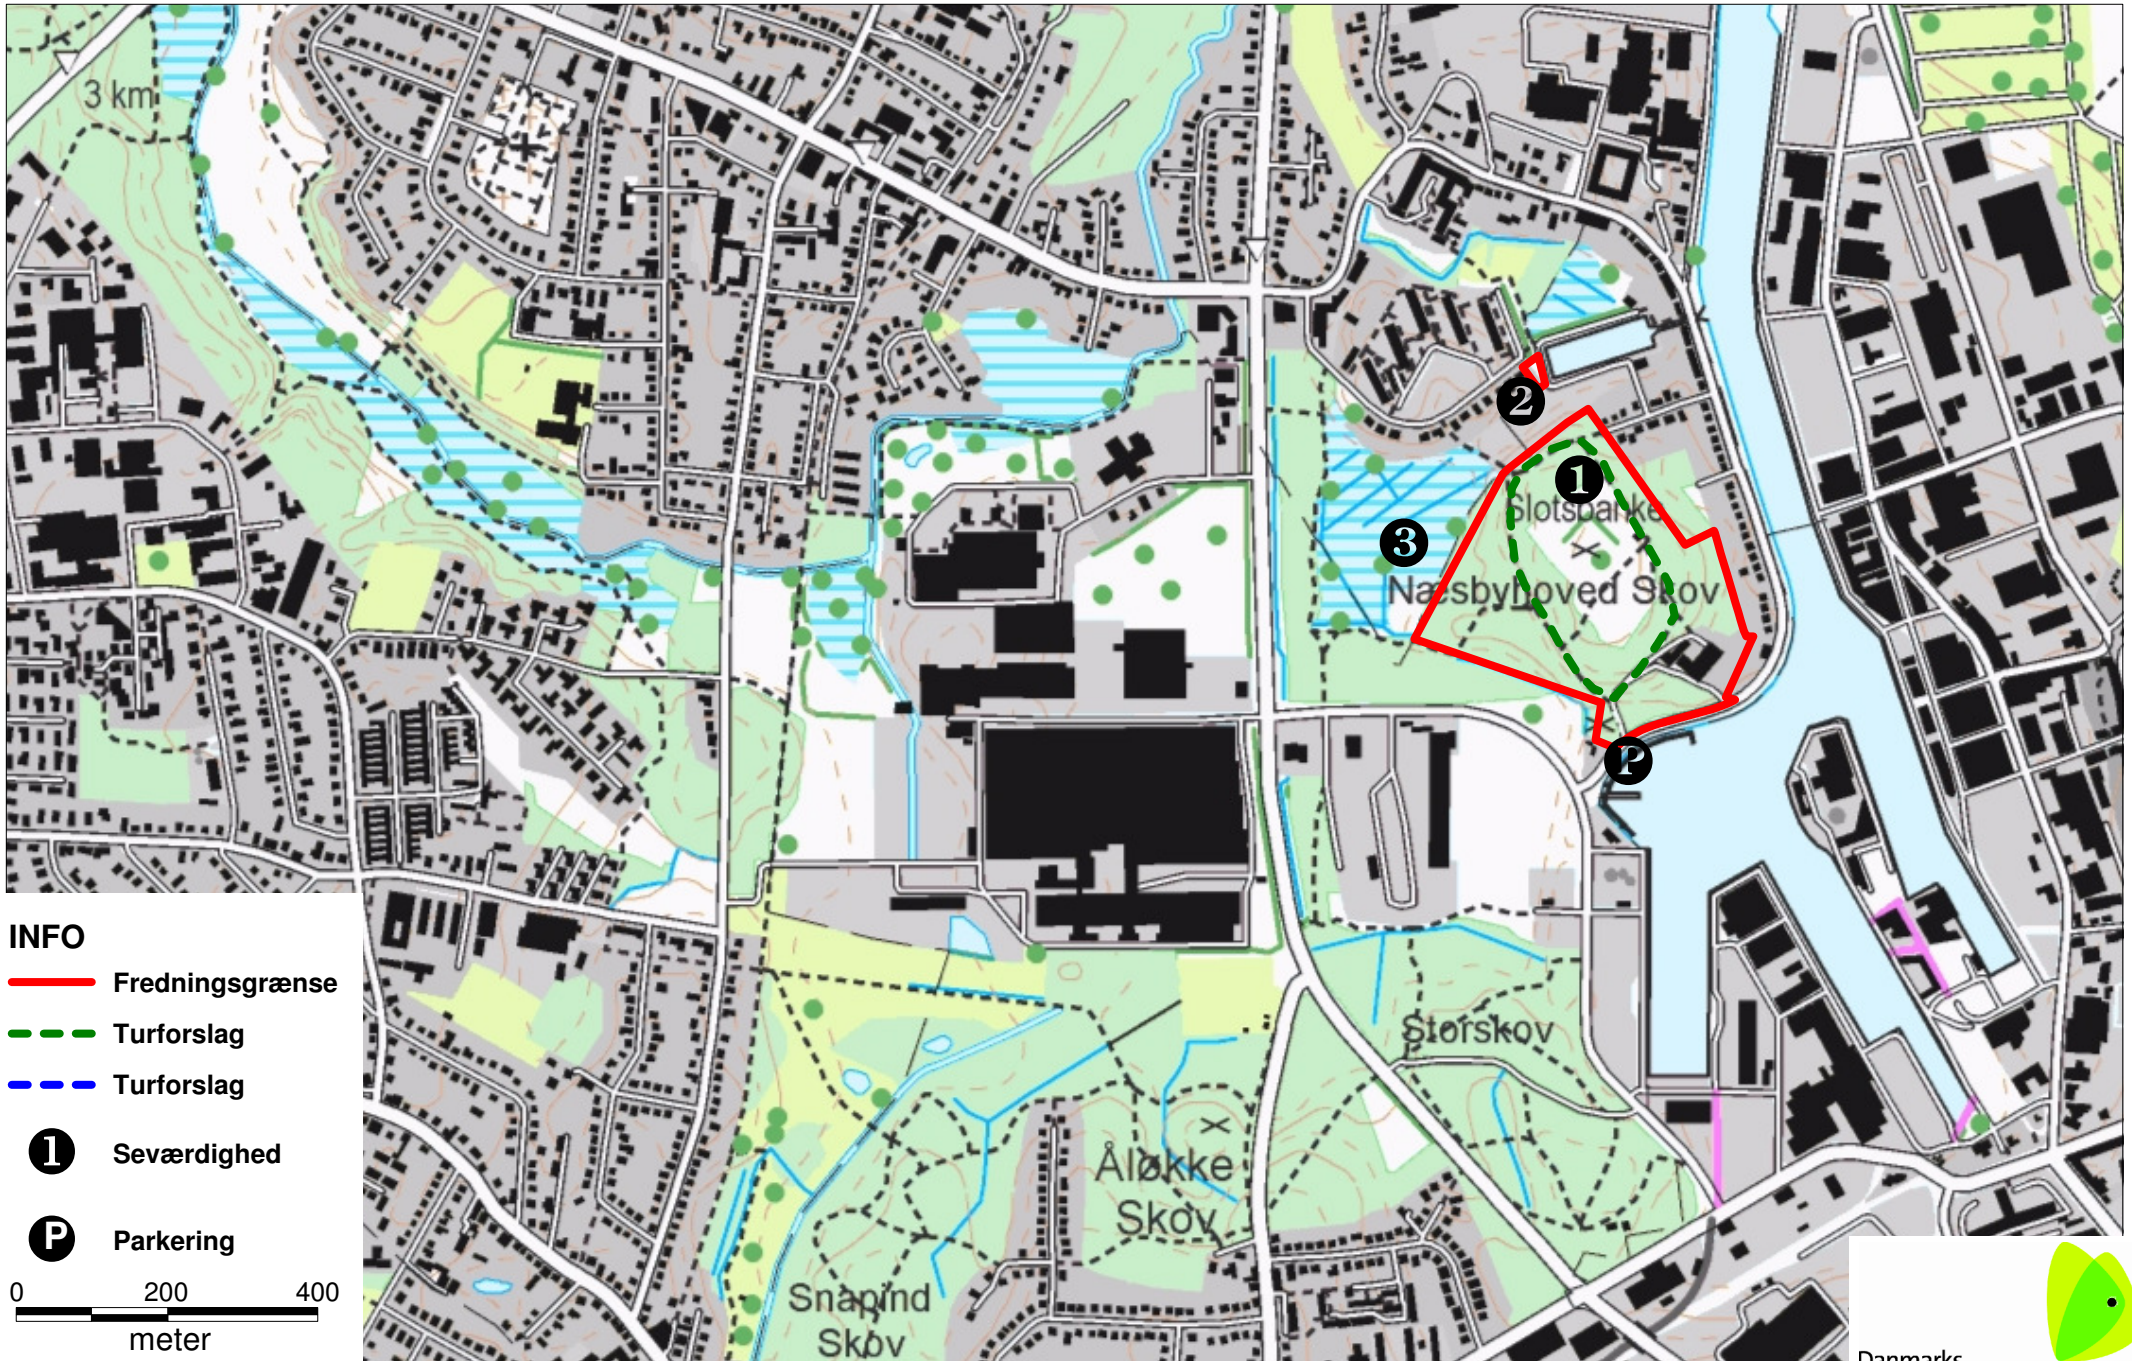

Næsbyhoved Skov

INFO

 Fredningsgrænse

 Turforslag

 Turforslag

 Seværdighed

 Parkering

0 200 400
meter