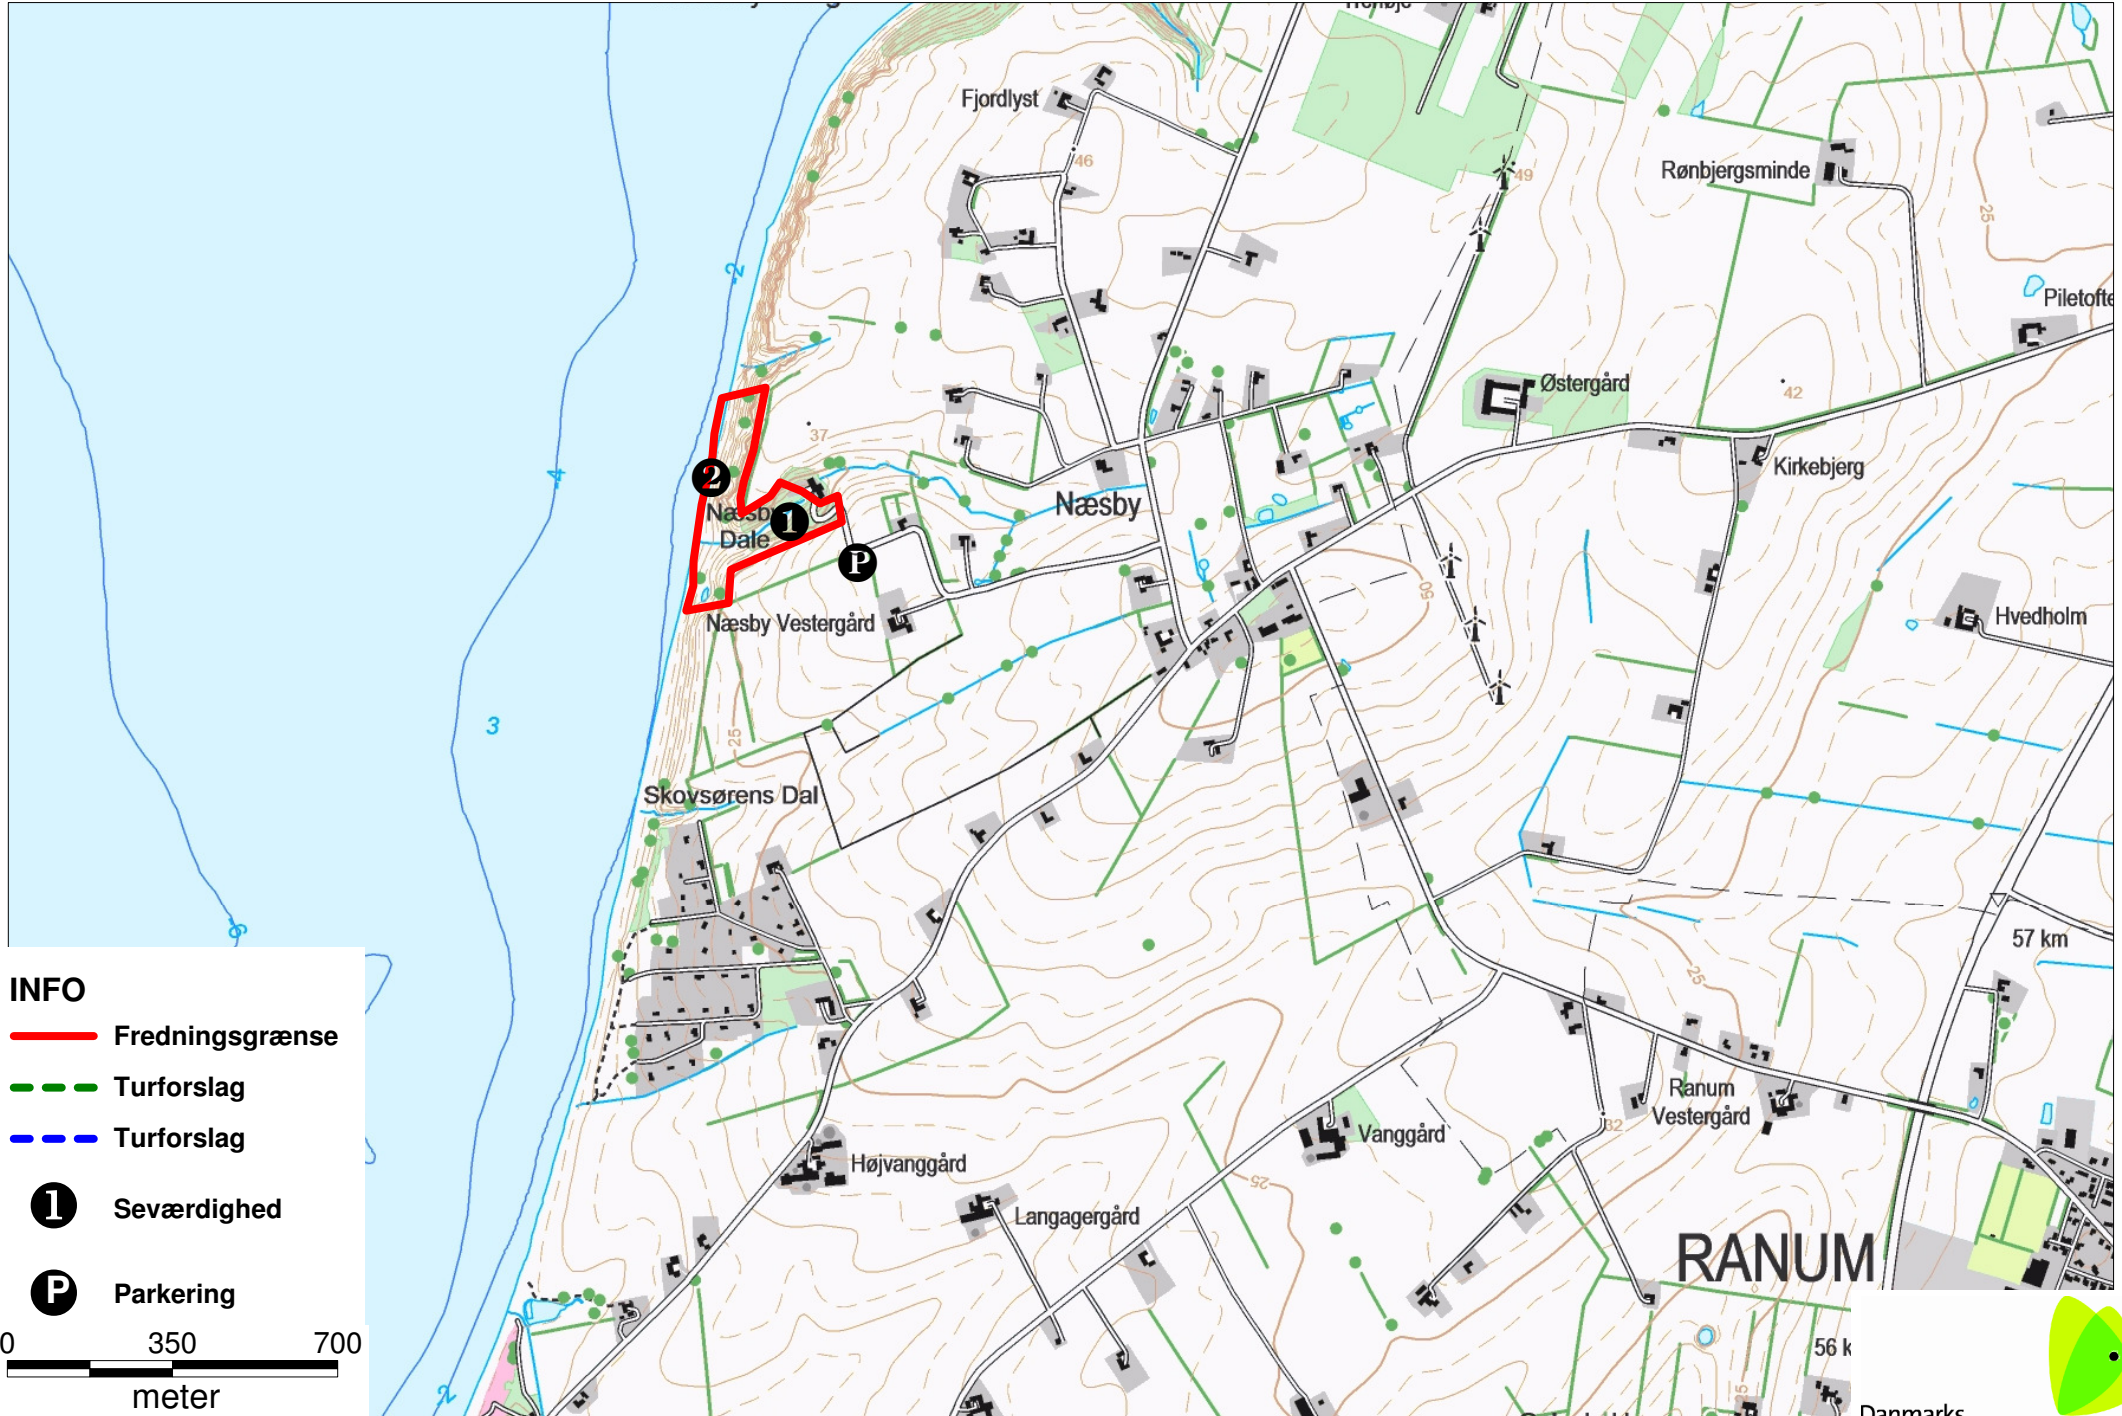

Næsby Dale

INFO

 Fredningsgrænse

 Turforslag

 Turforslag

 Seværdighed

 Parkering