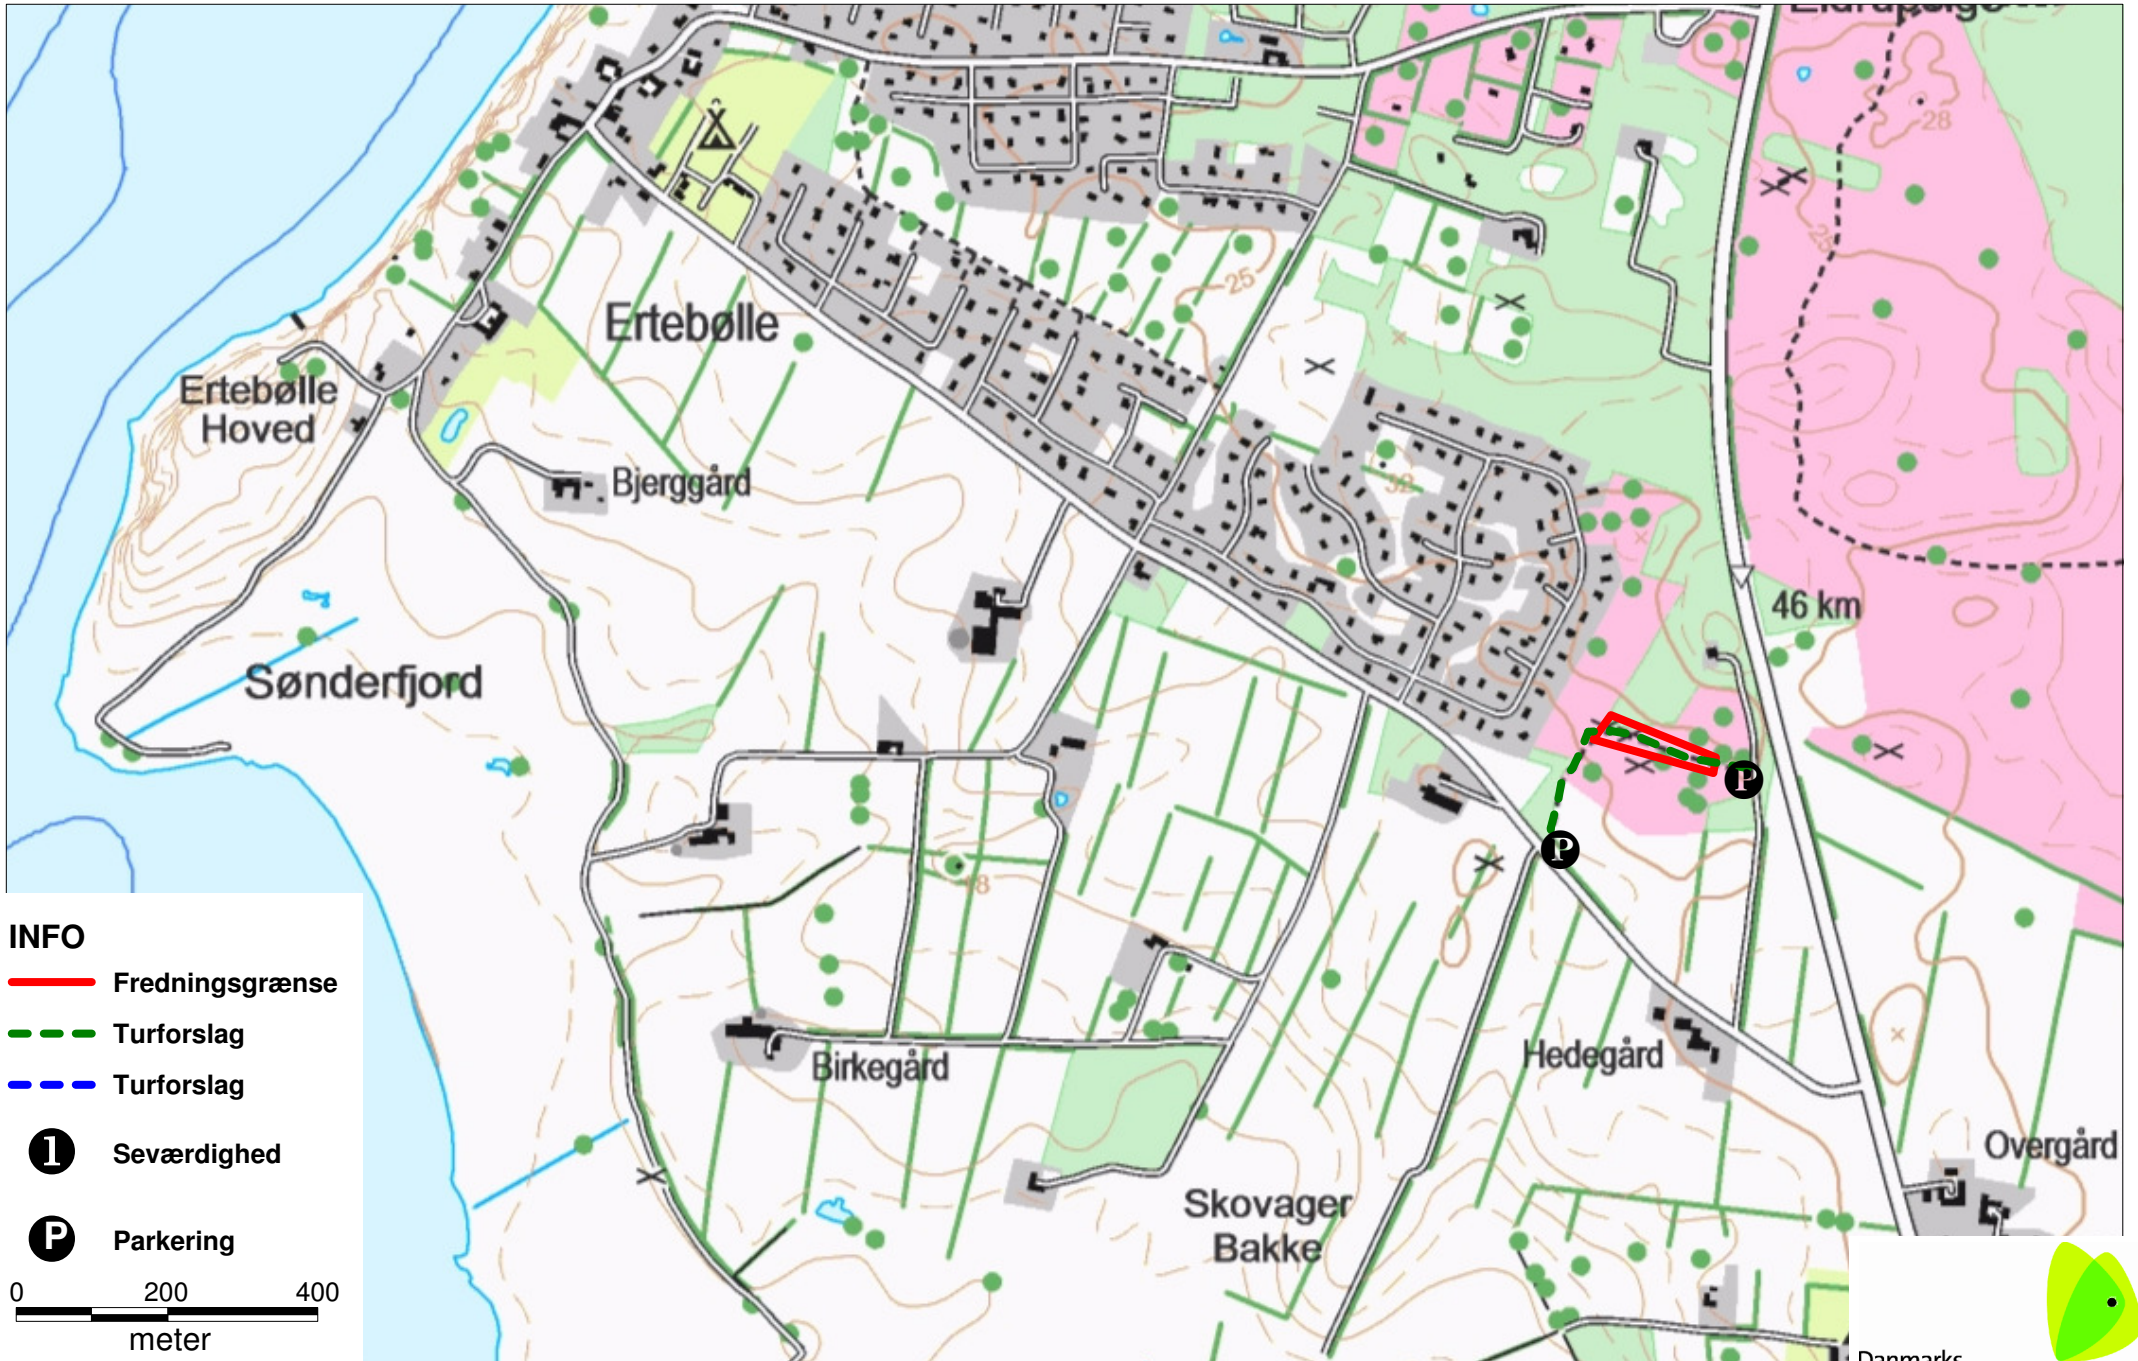

Myrhøj - bautastenrække

INFO

 Fredningsgrænse

 Turforslag

 Turforslag

 Seværdighed

 Parkering

0 200 400
meter