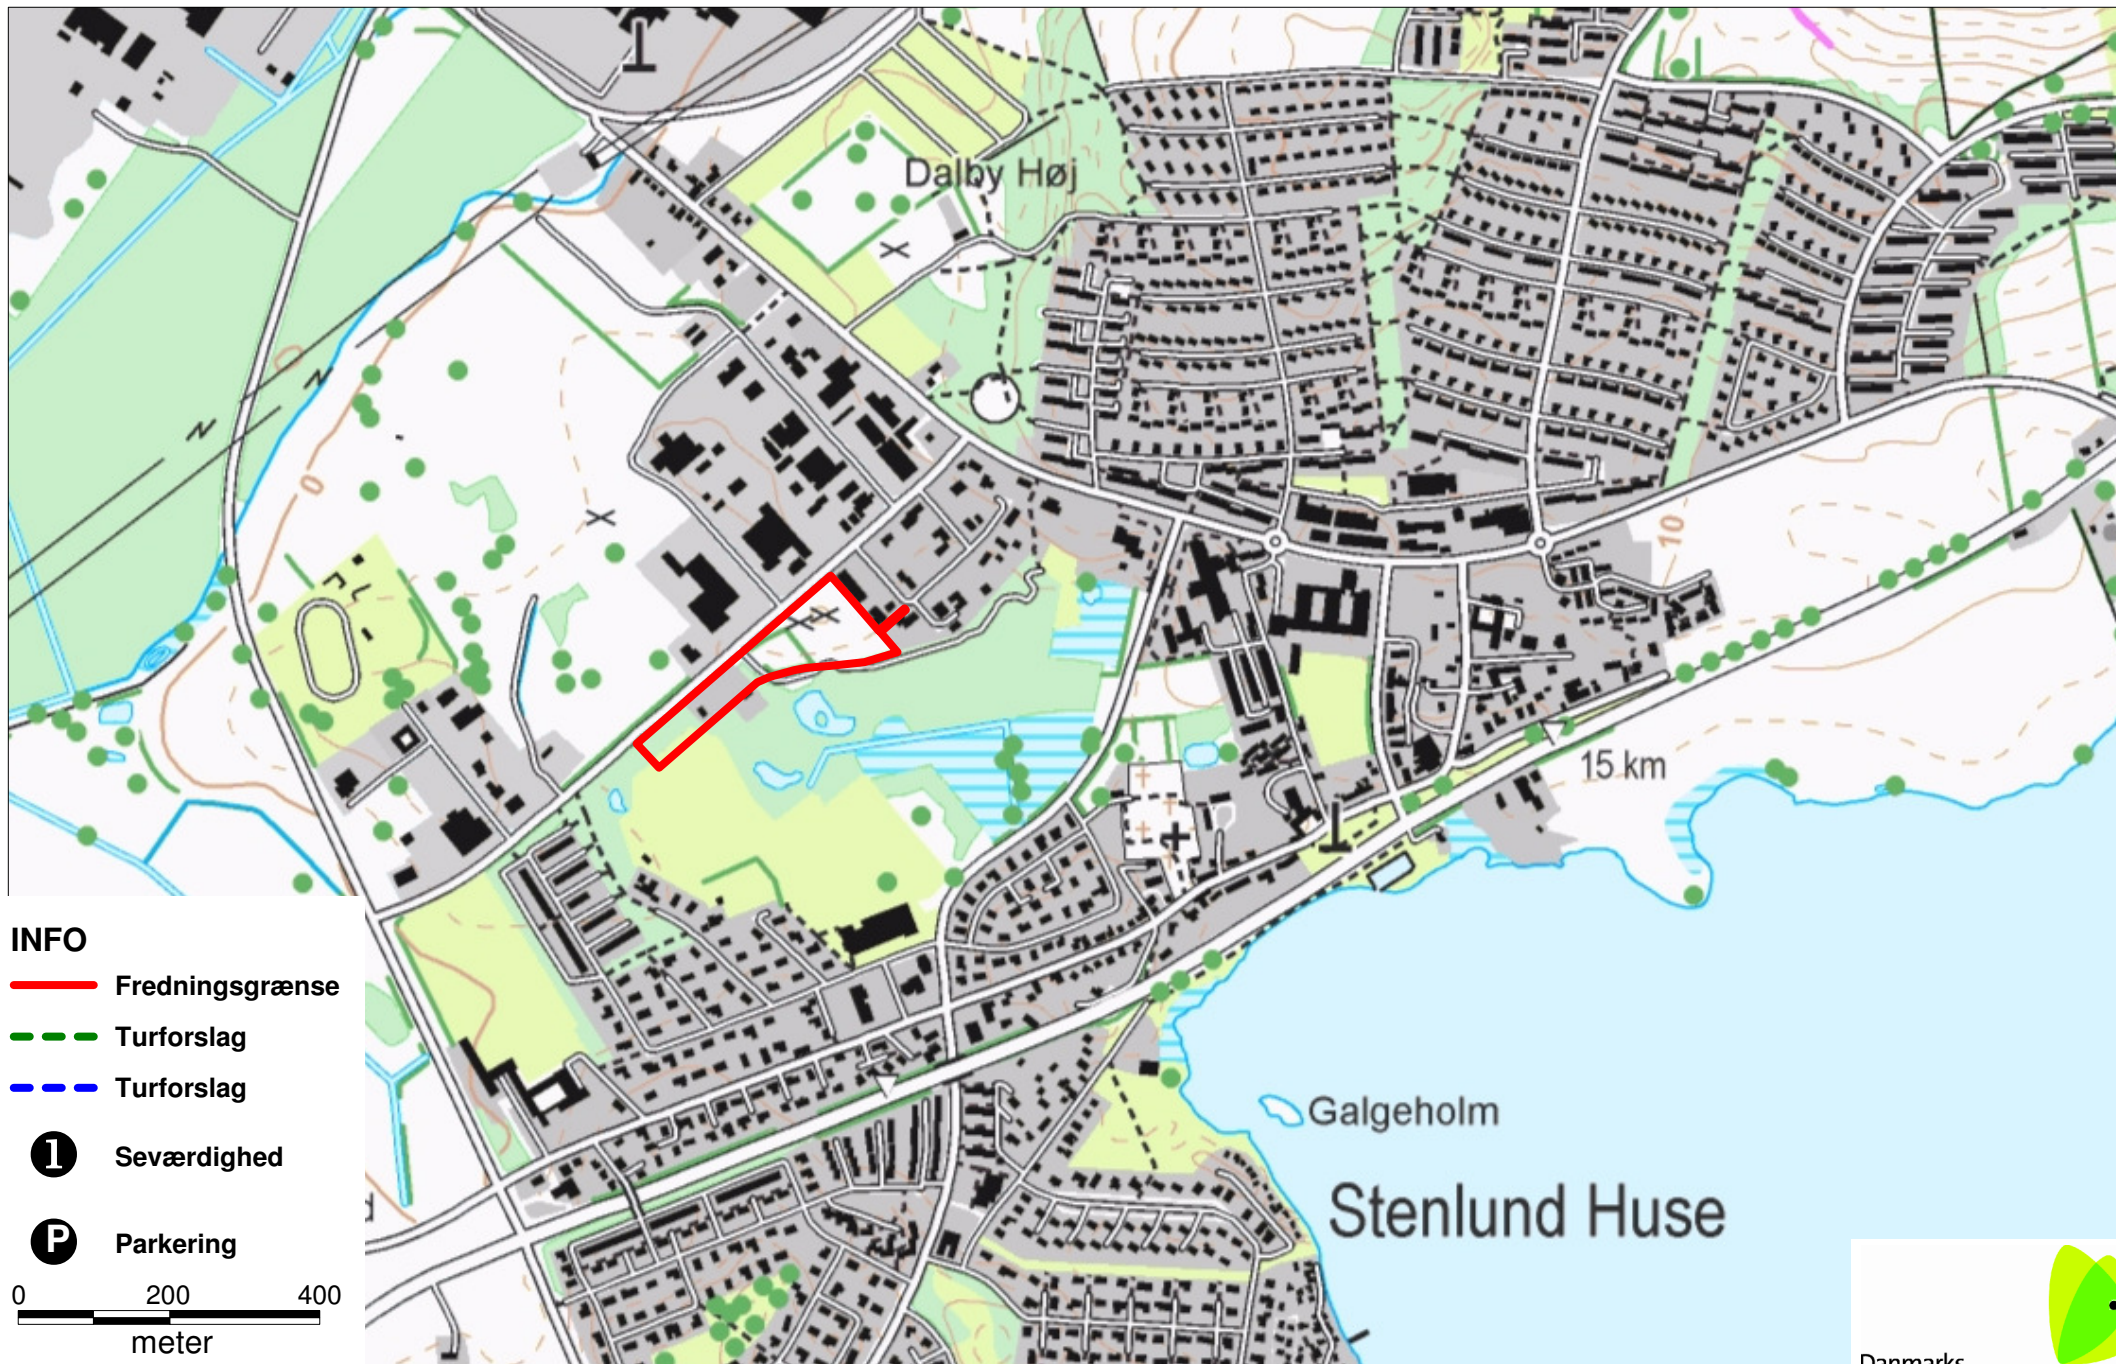

# Munkebo Jættestue

## INFO

 Fredningsgrænse

 Turforslag

 Turforslag

 Seværdighed

 Parkering

0 200 400  
meter