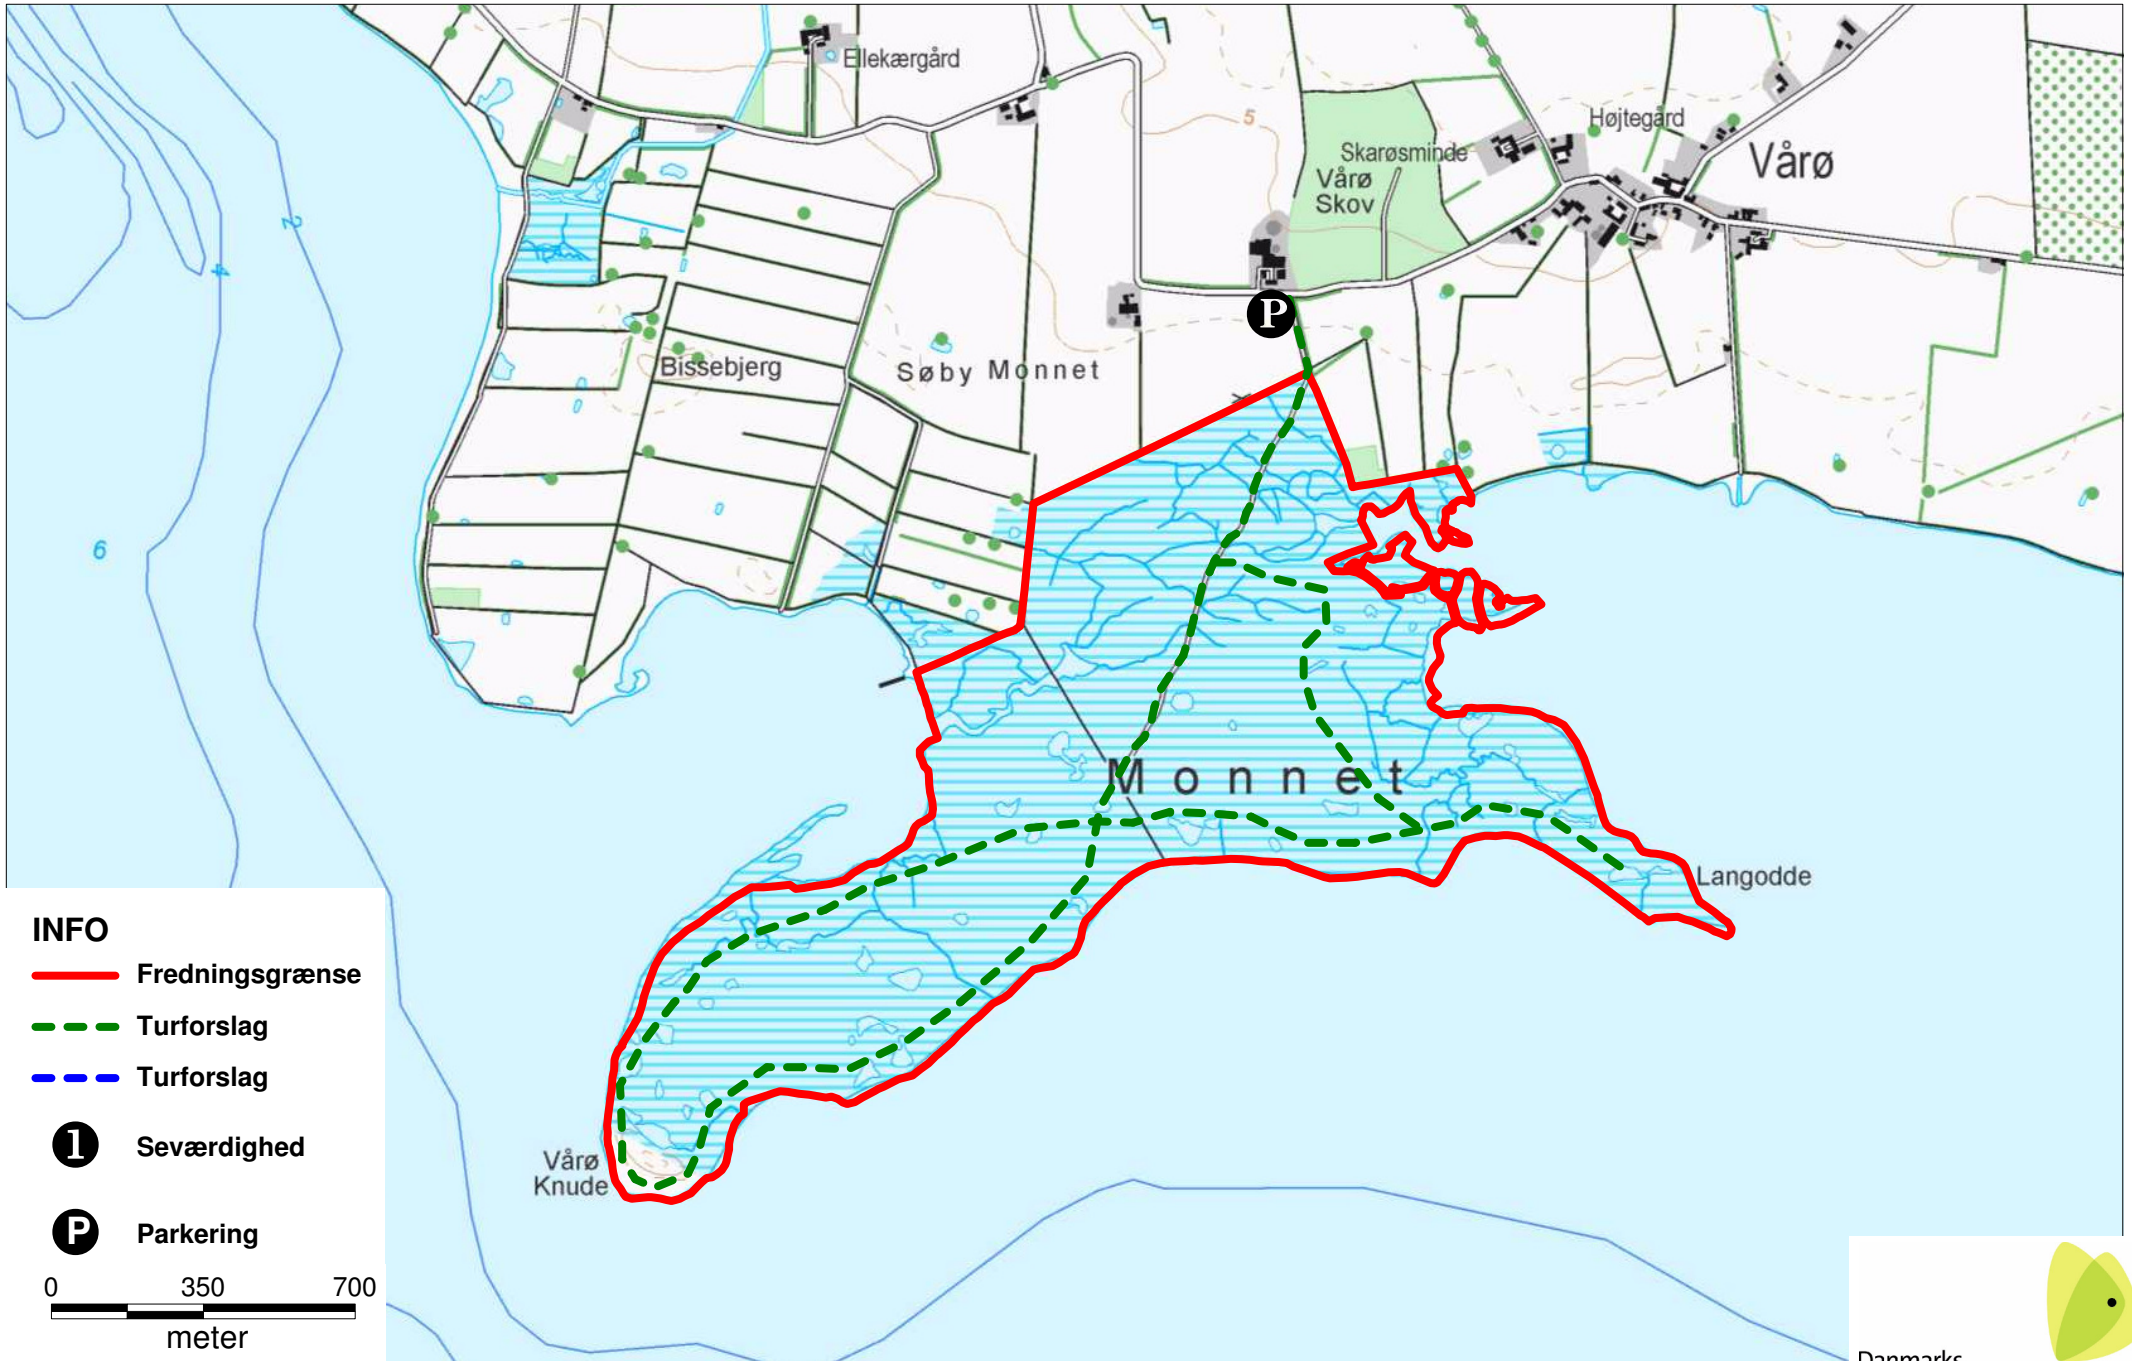

## INFO

 Fredningsgrænse

 Turforslag

 Turforslag

 Seværdighed

 Parkering

0 350 700  
meter