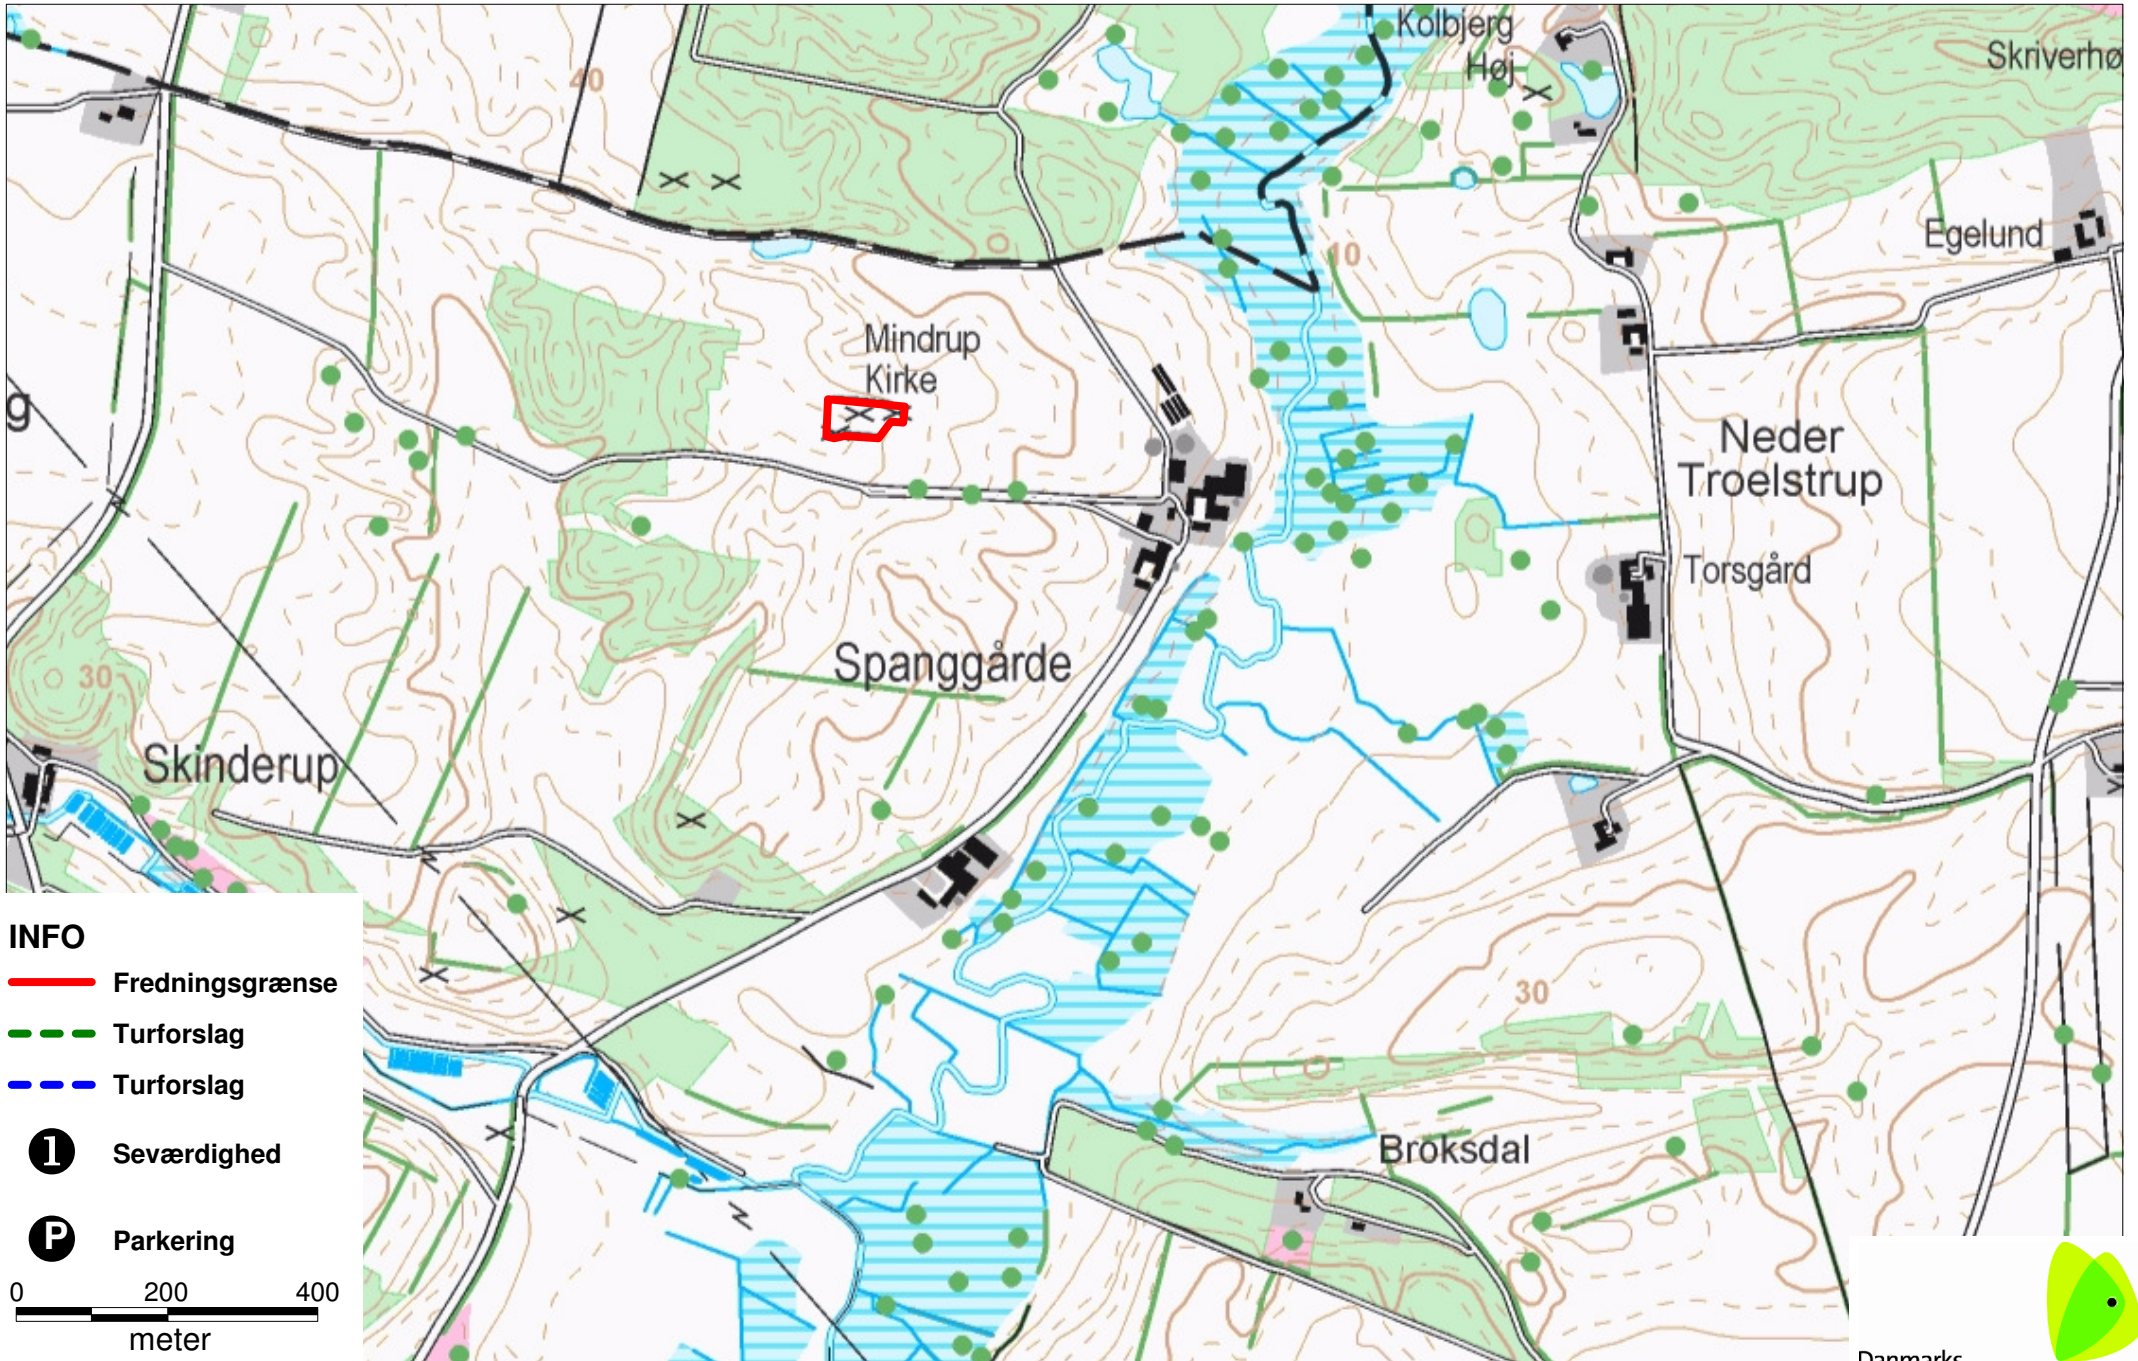

Mindrups Kirketomt

INFO
— Fredningsgrænse

— Turforslag

— Turforslag

① Sevrædighed

P Parkering

0 200 400
meter