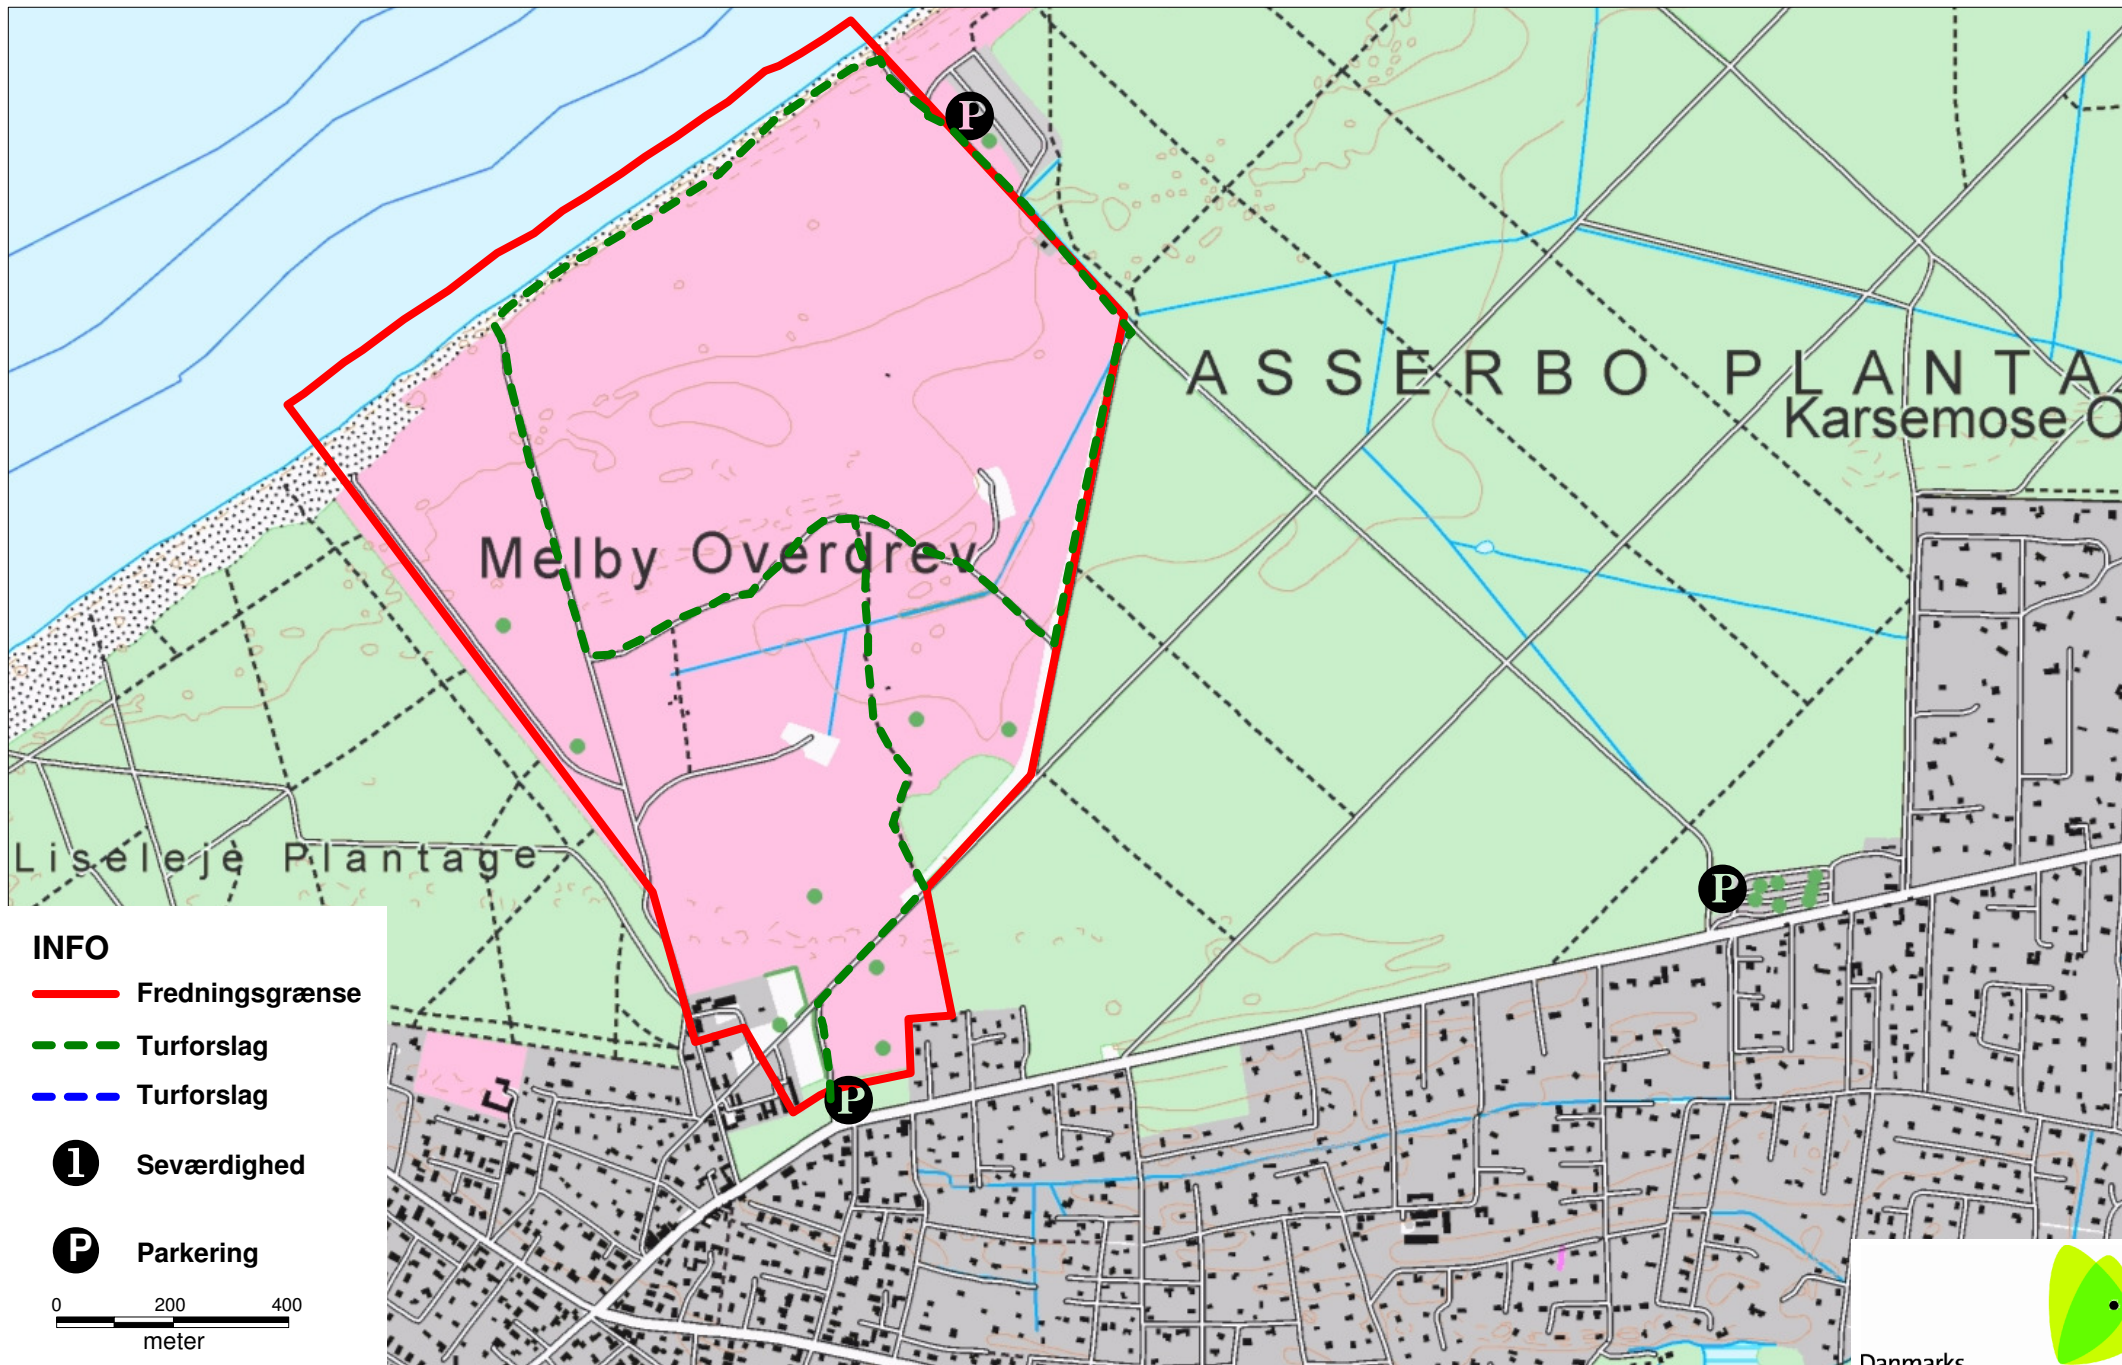

Melby Overdrev

INFO

 Fredningsgrænse

 Turforslag

 Turforslag

 Seværdighed

 Parkering

0 200 400
meter