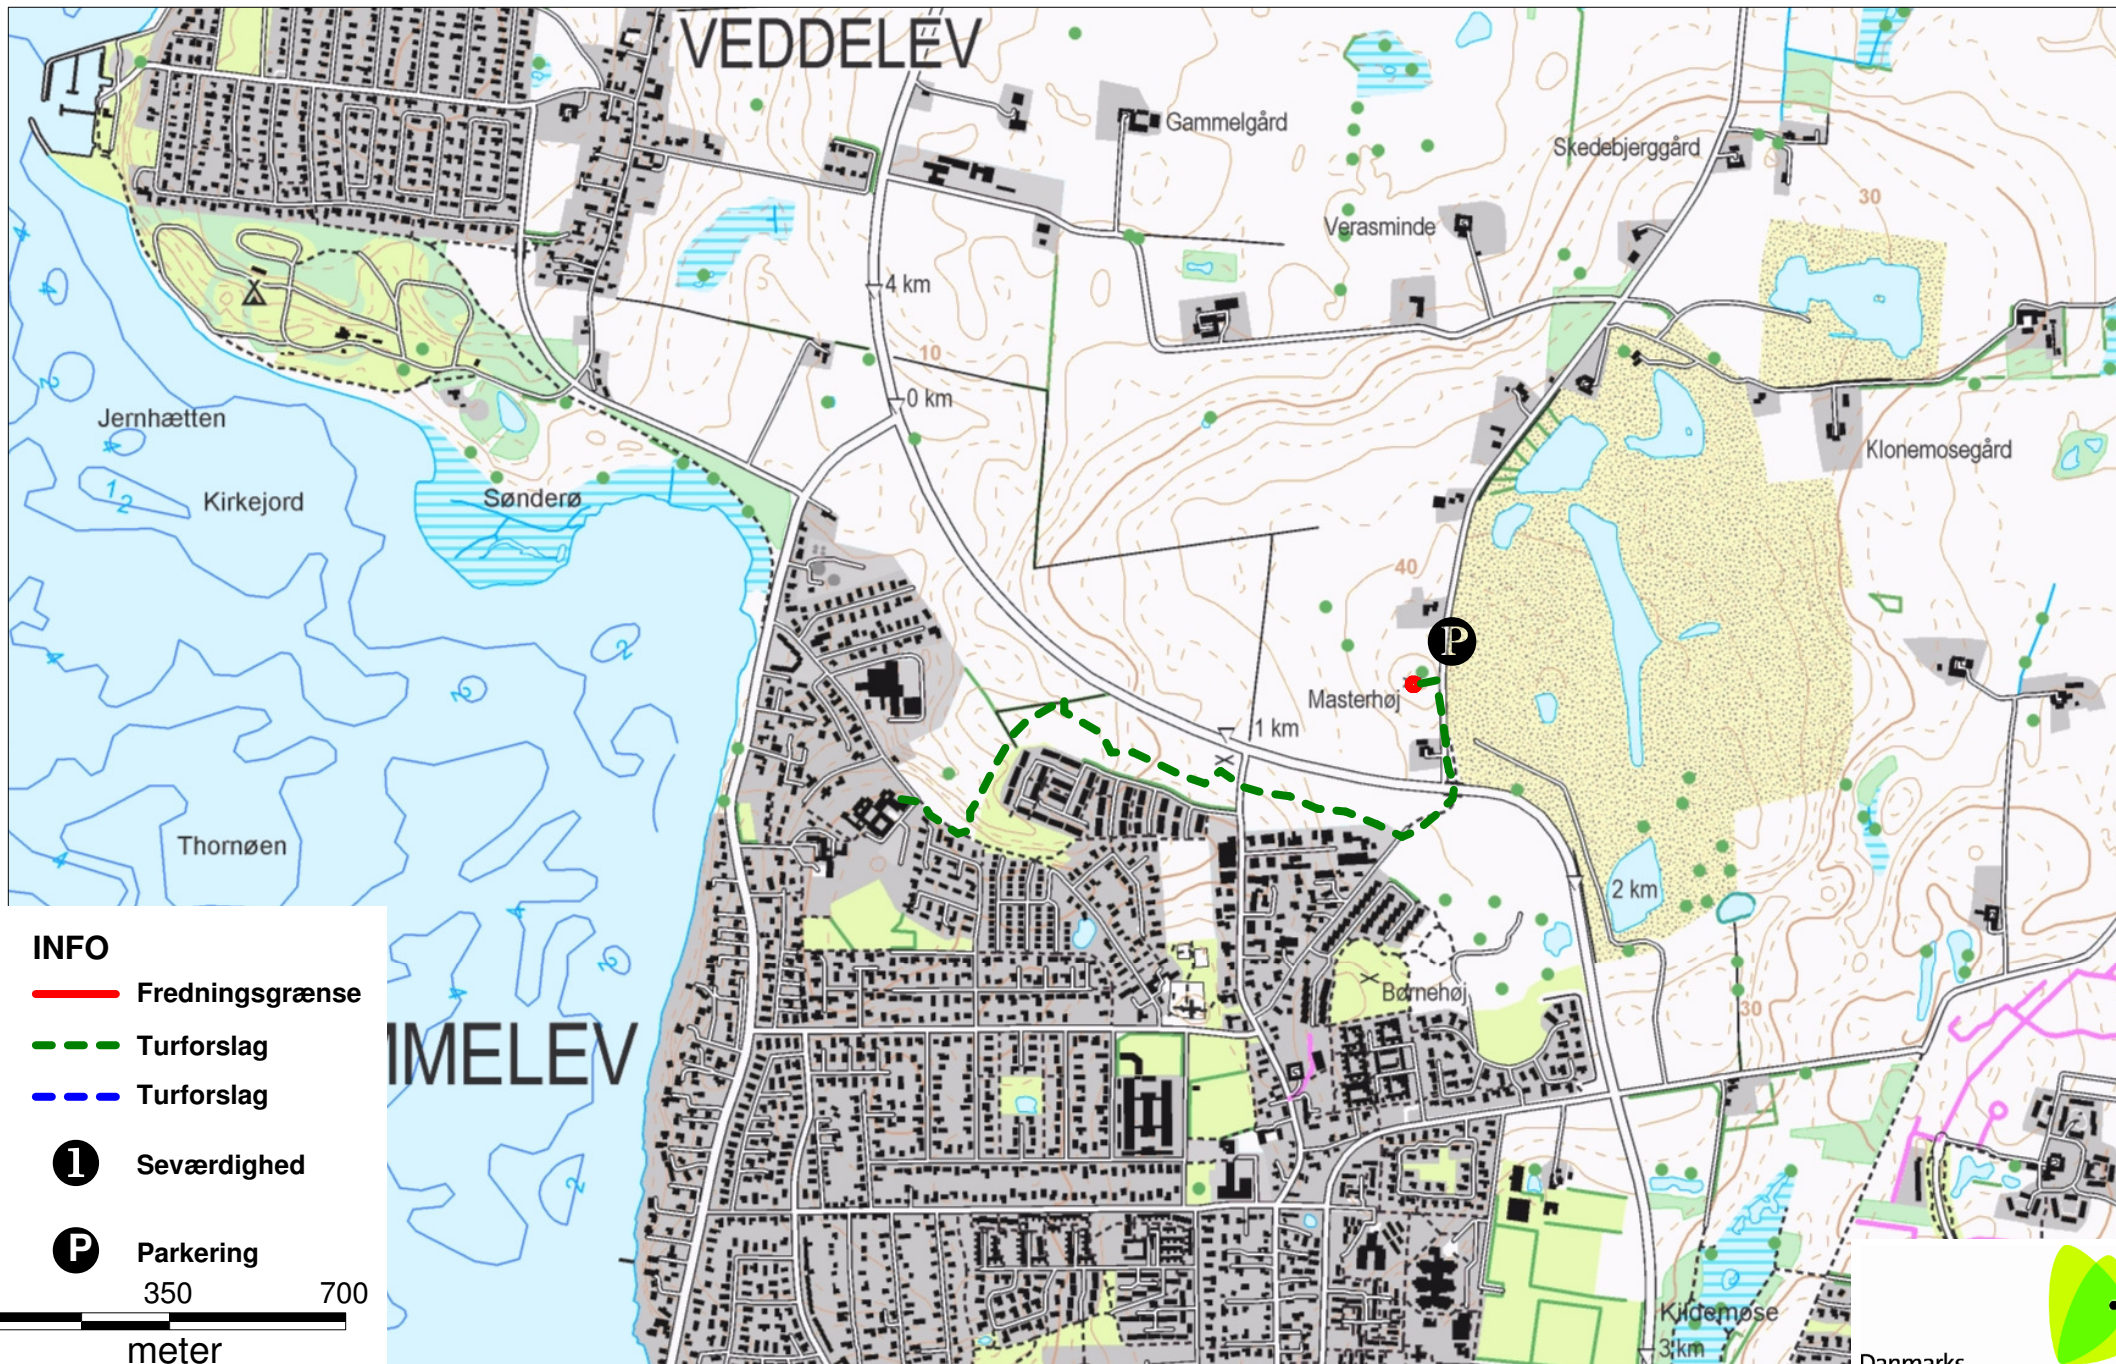

# Masterhøj

## INFO

 Fredningsgrænse

 Turforslag

 Turforslag

 Seværdighed

 Parkering