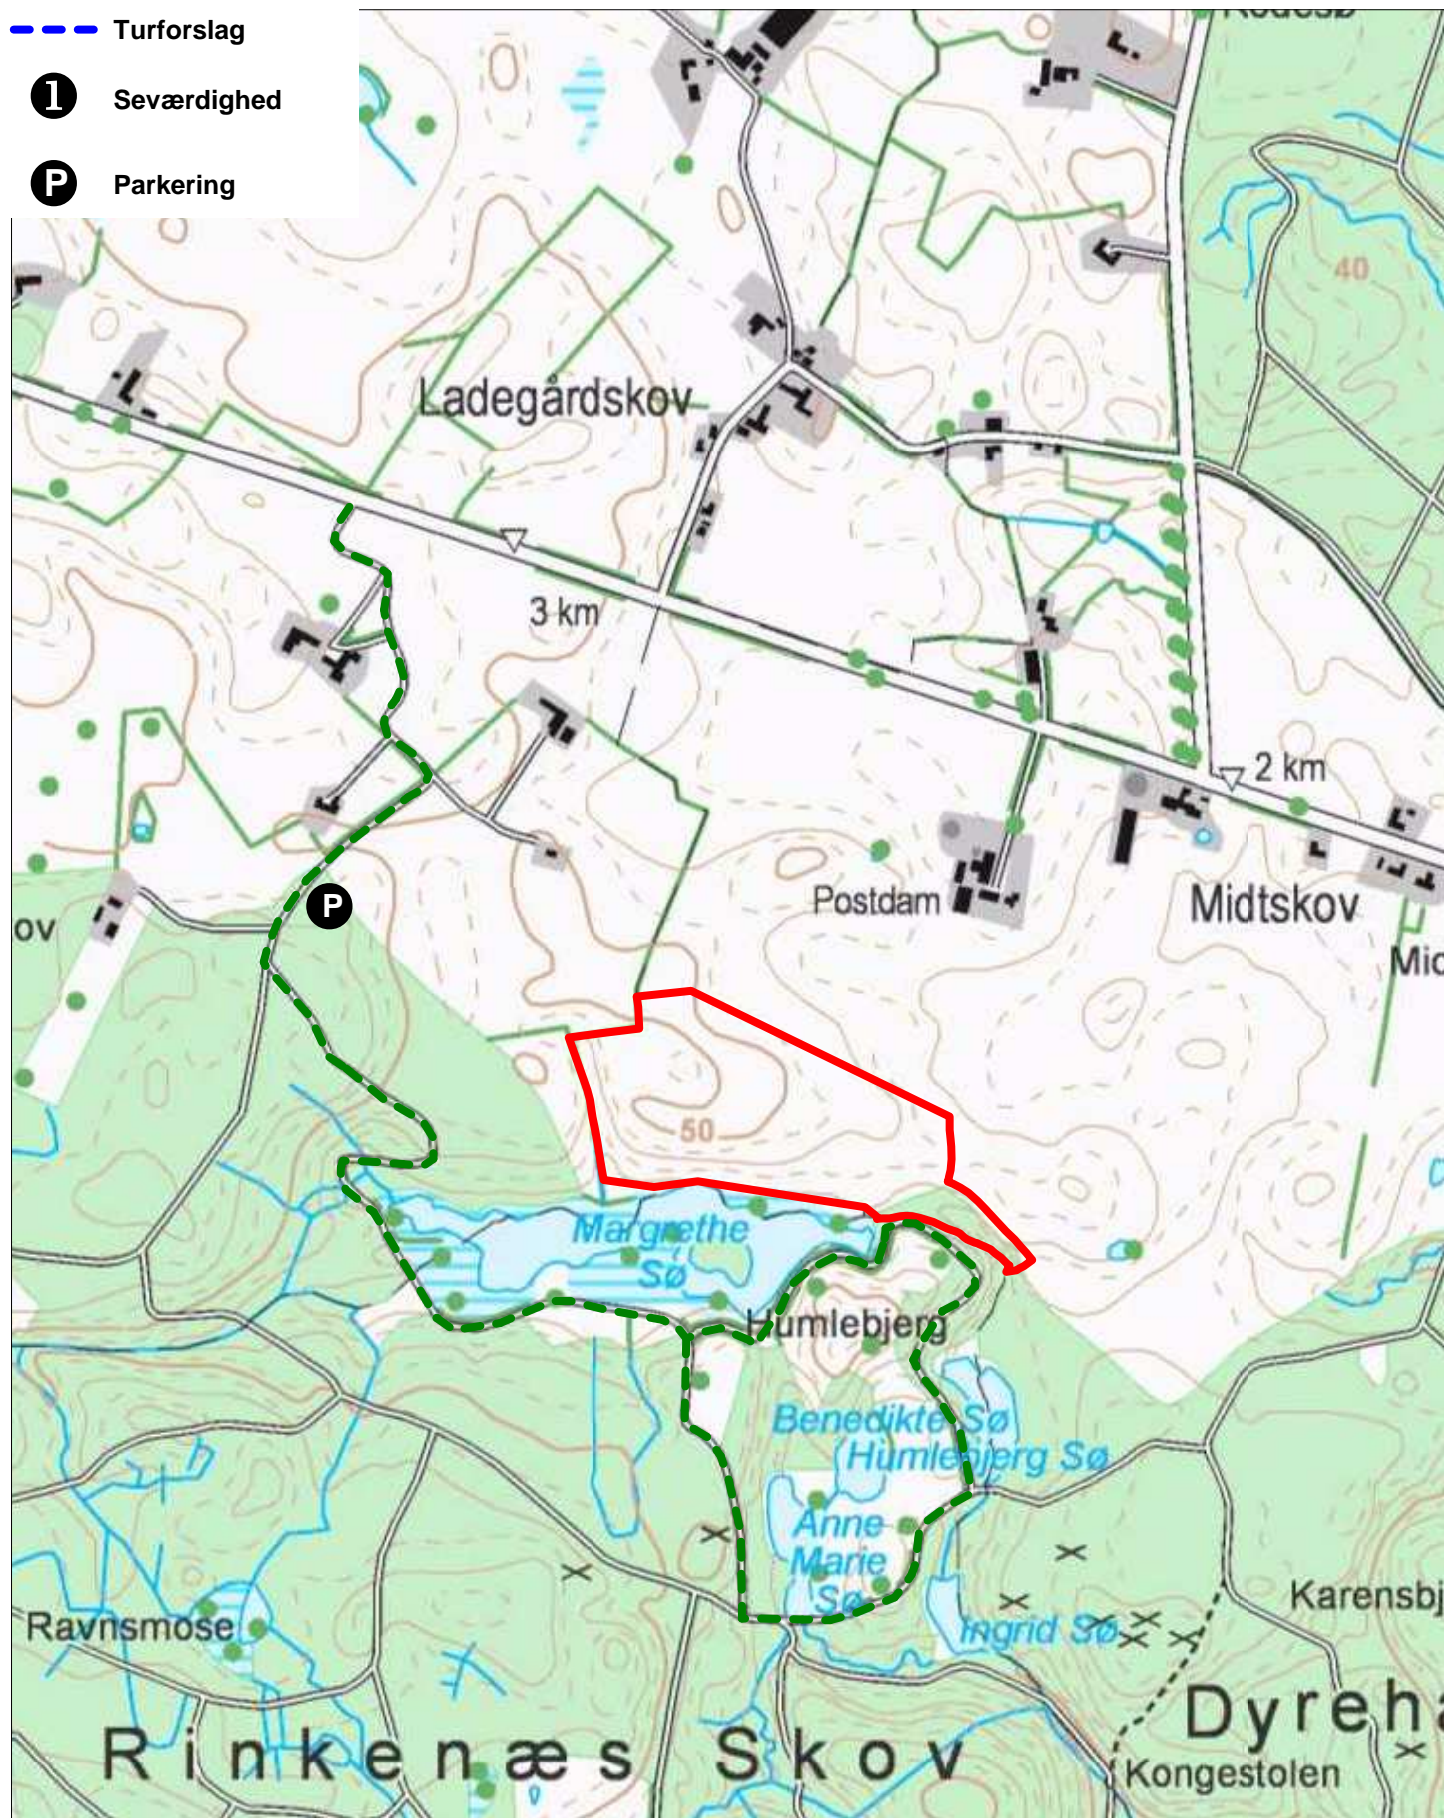

INFO

 Fredningsgrænse

 Turforslag

 Turforslag

 Seværdighed

 Parkering

# Margrethe Sø

0 200 400  
meter