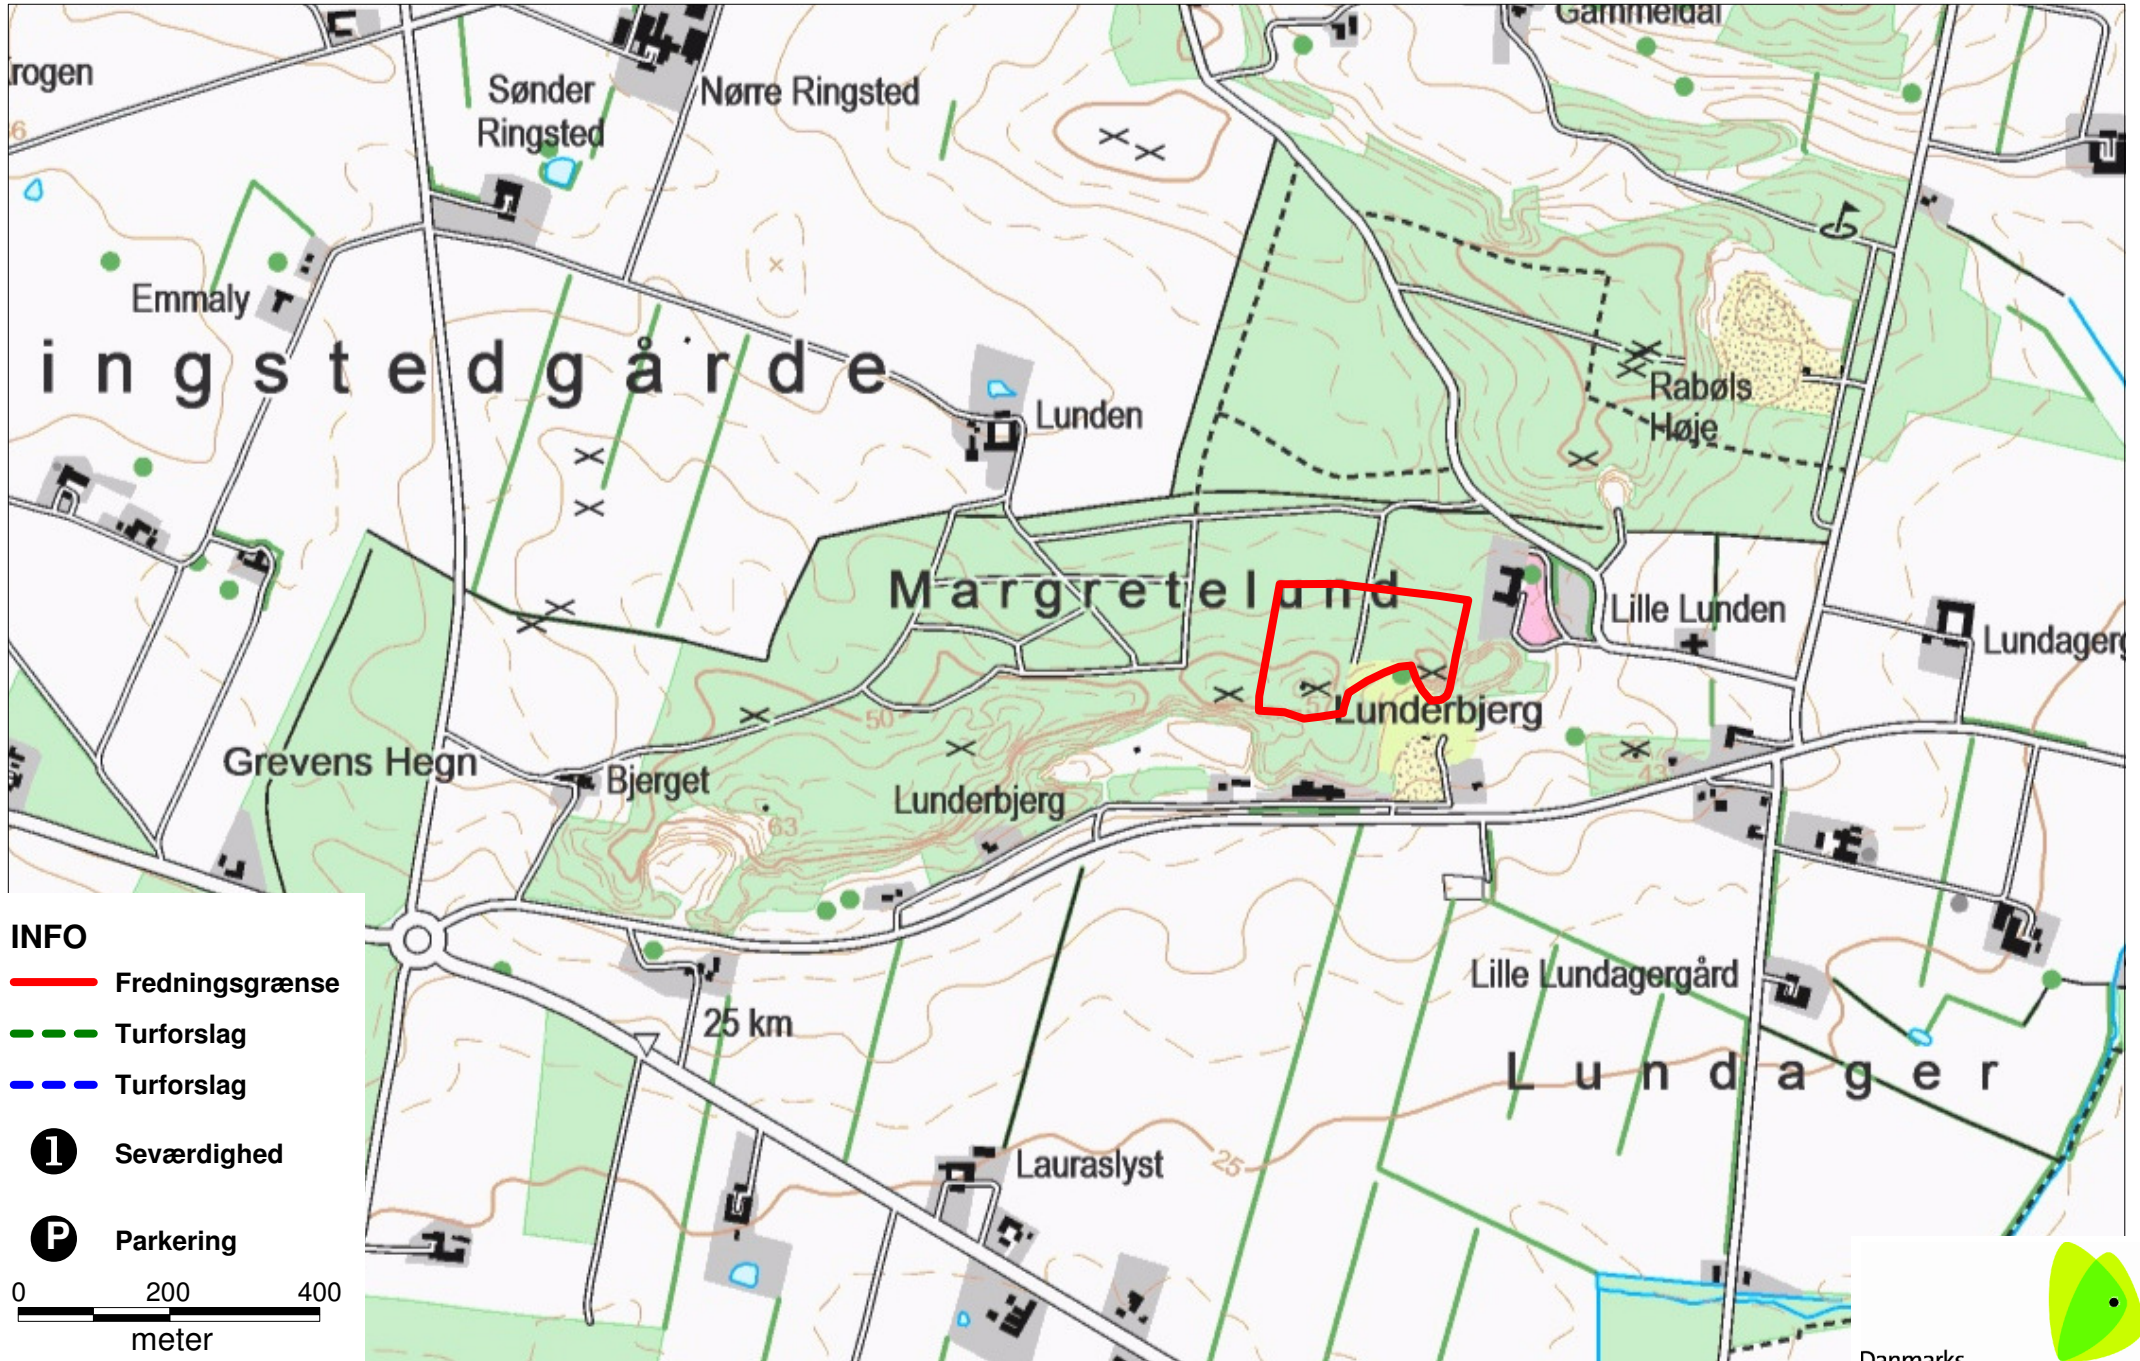

Margretelund

- INFO**
-  Fredningsgrænse
 -  Turforslag
 -  Turforslag
 -  Seværdighed
 -  Parkering
- 0 200 400
meter