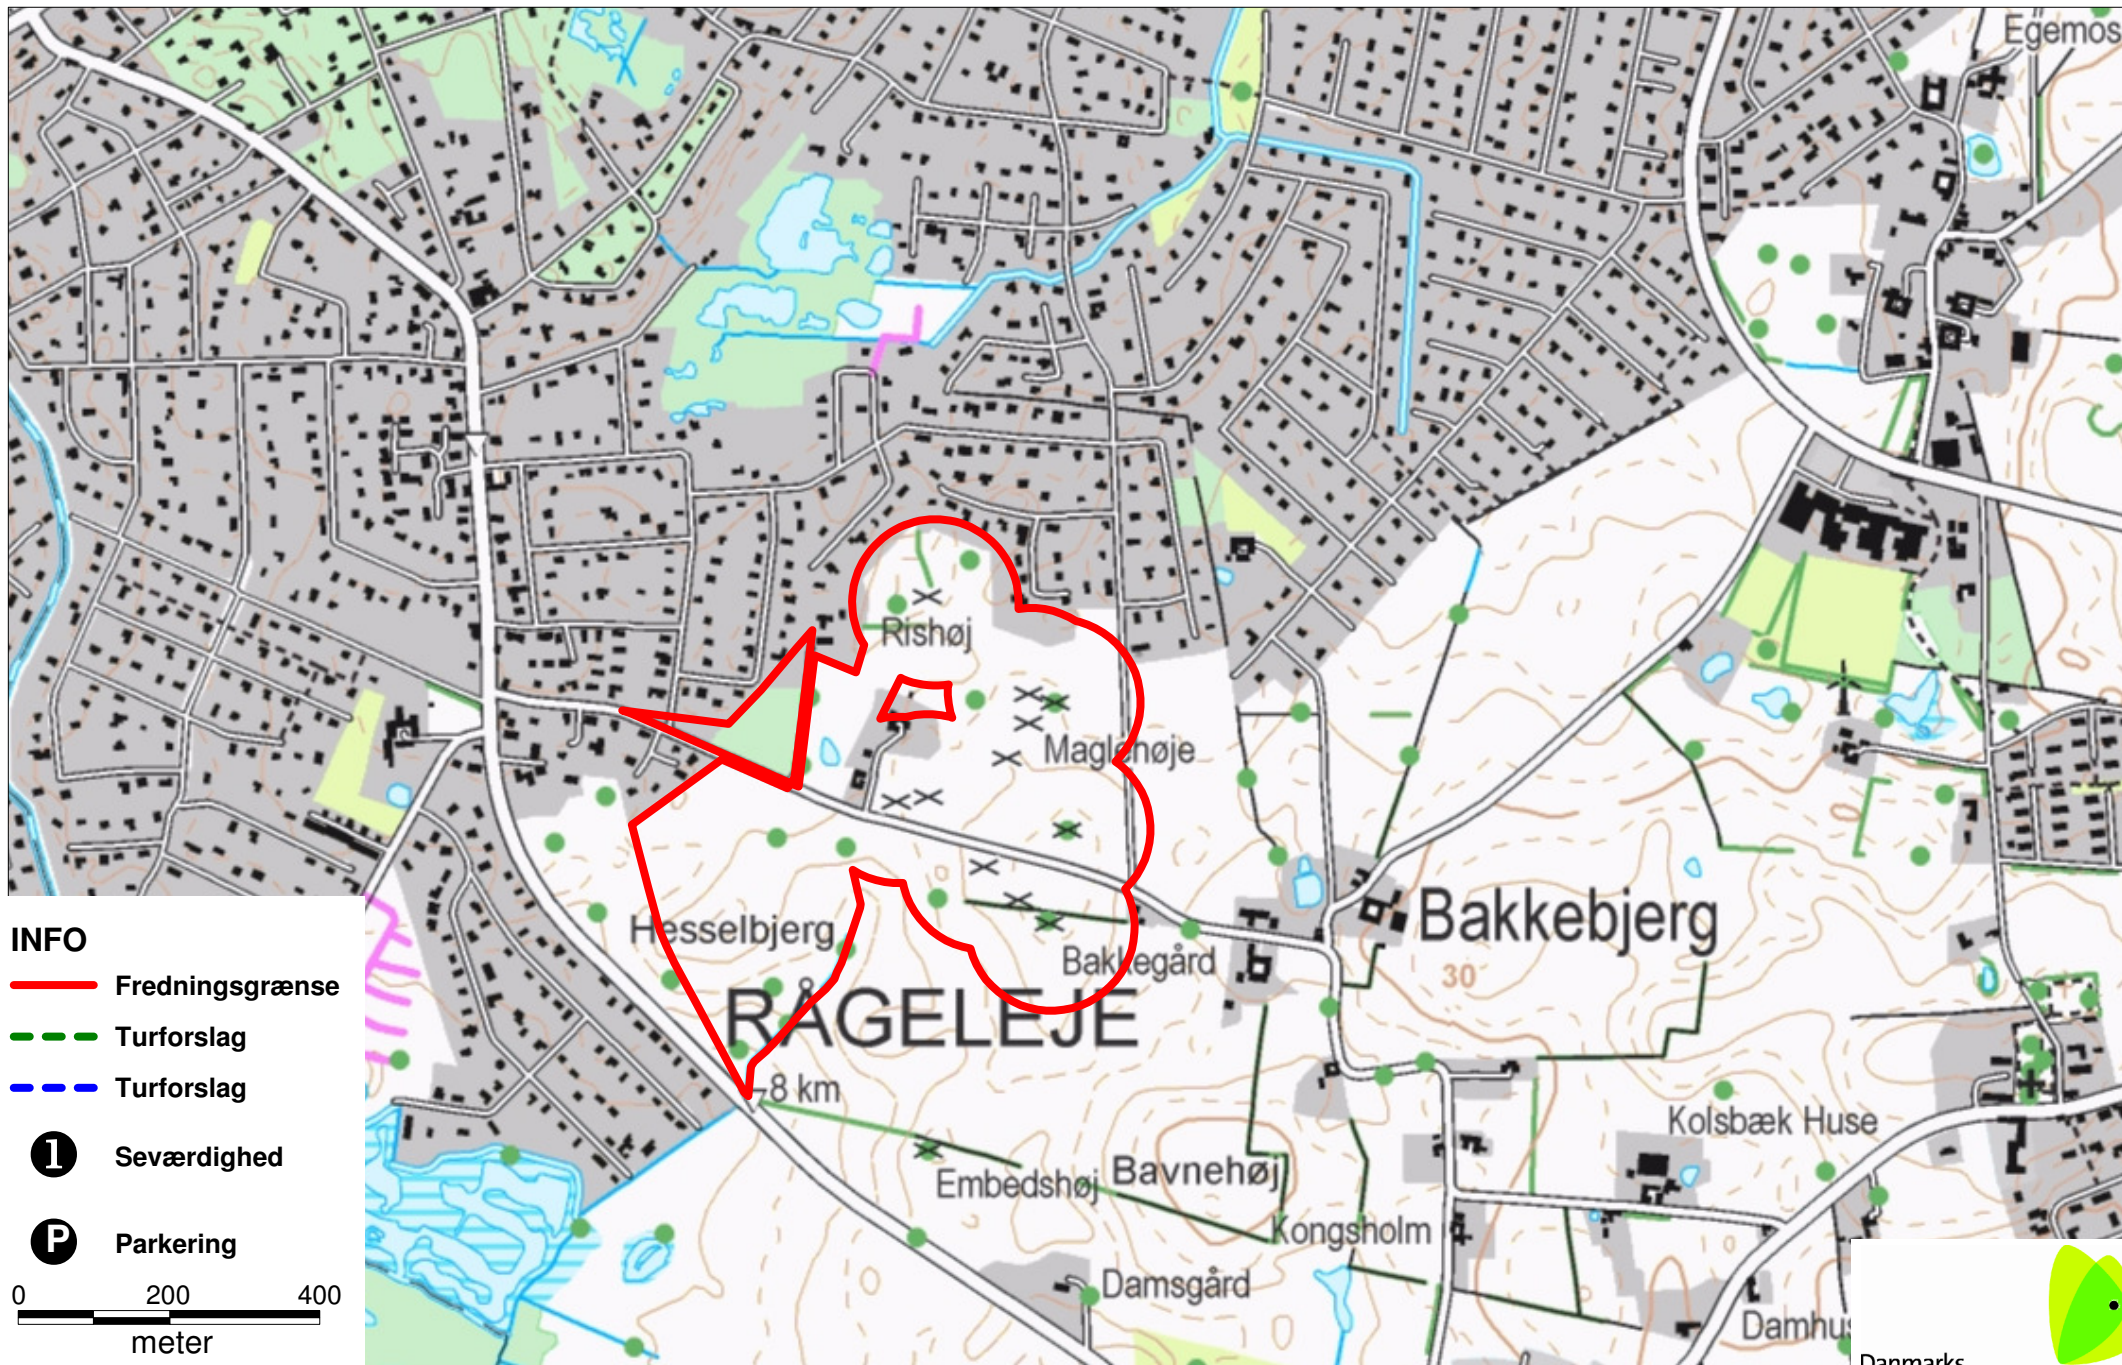

# Maglehøje

## INFO

 Fredningsgrænse

 Turforslag

 Turforslag

 Seværdighed

 Parkering

0 200 400  
meter