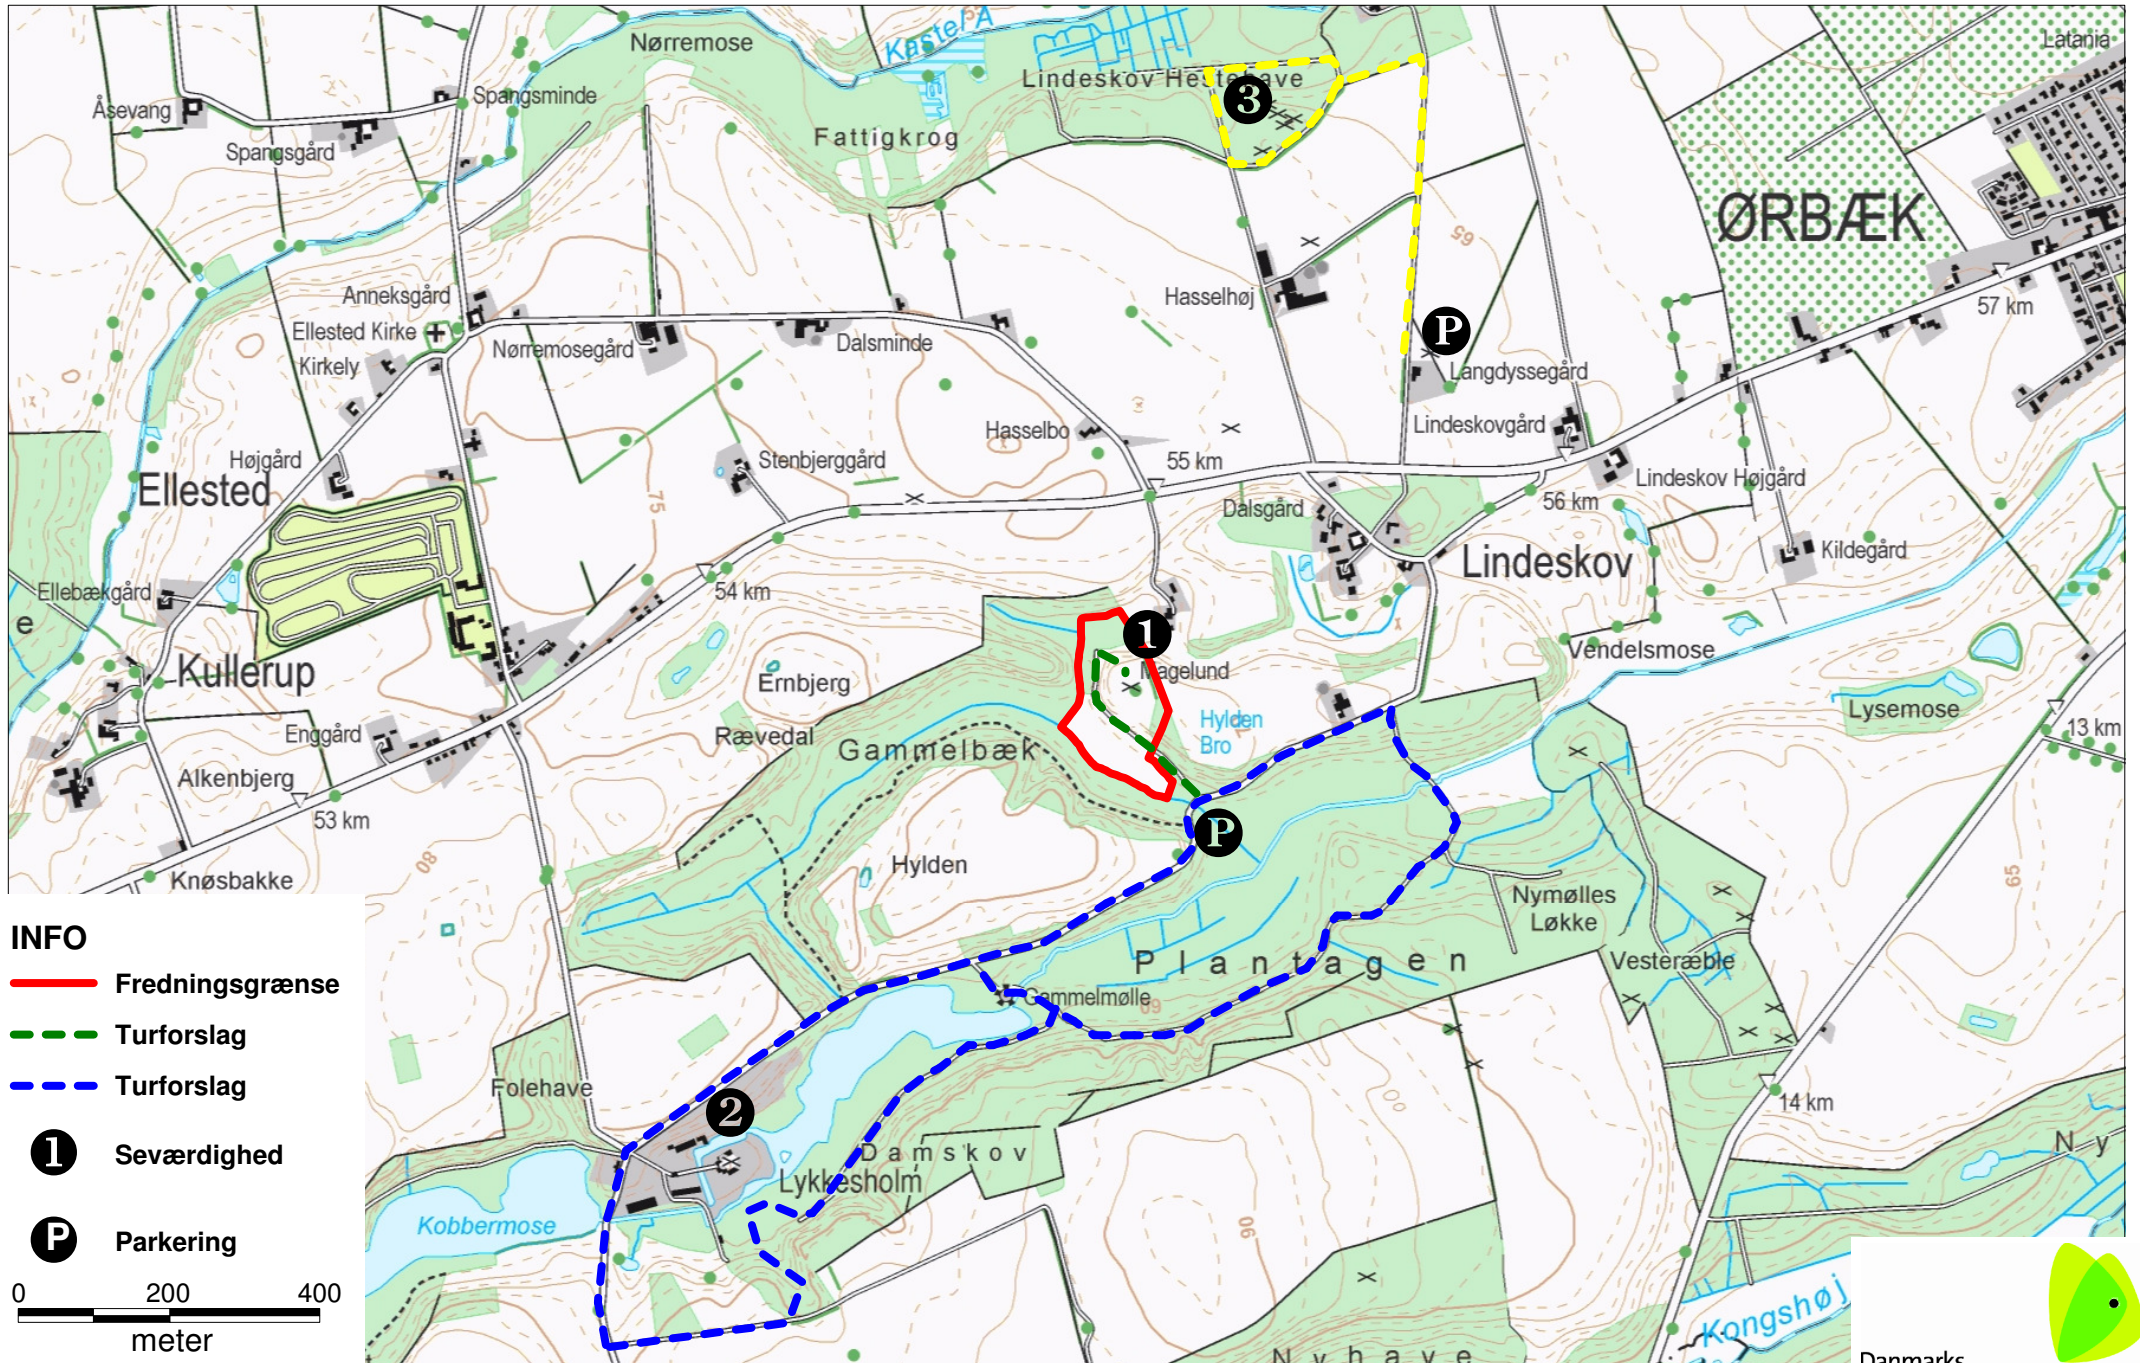

Magelund Voldsted

INFO

 Fredningsgrænse

 Turforslag

 Turforslag

 Seværdighed

 Parkering

0 200 400
meter