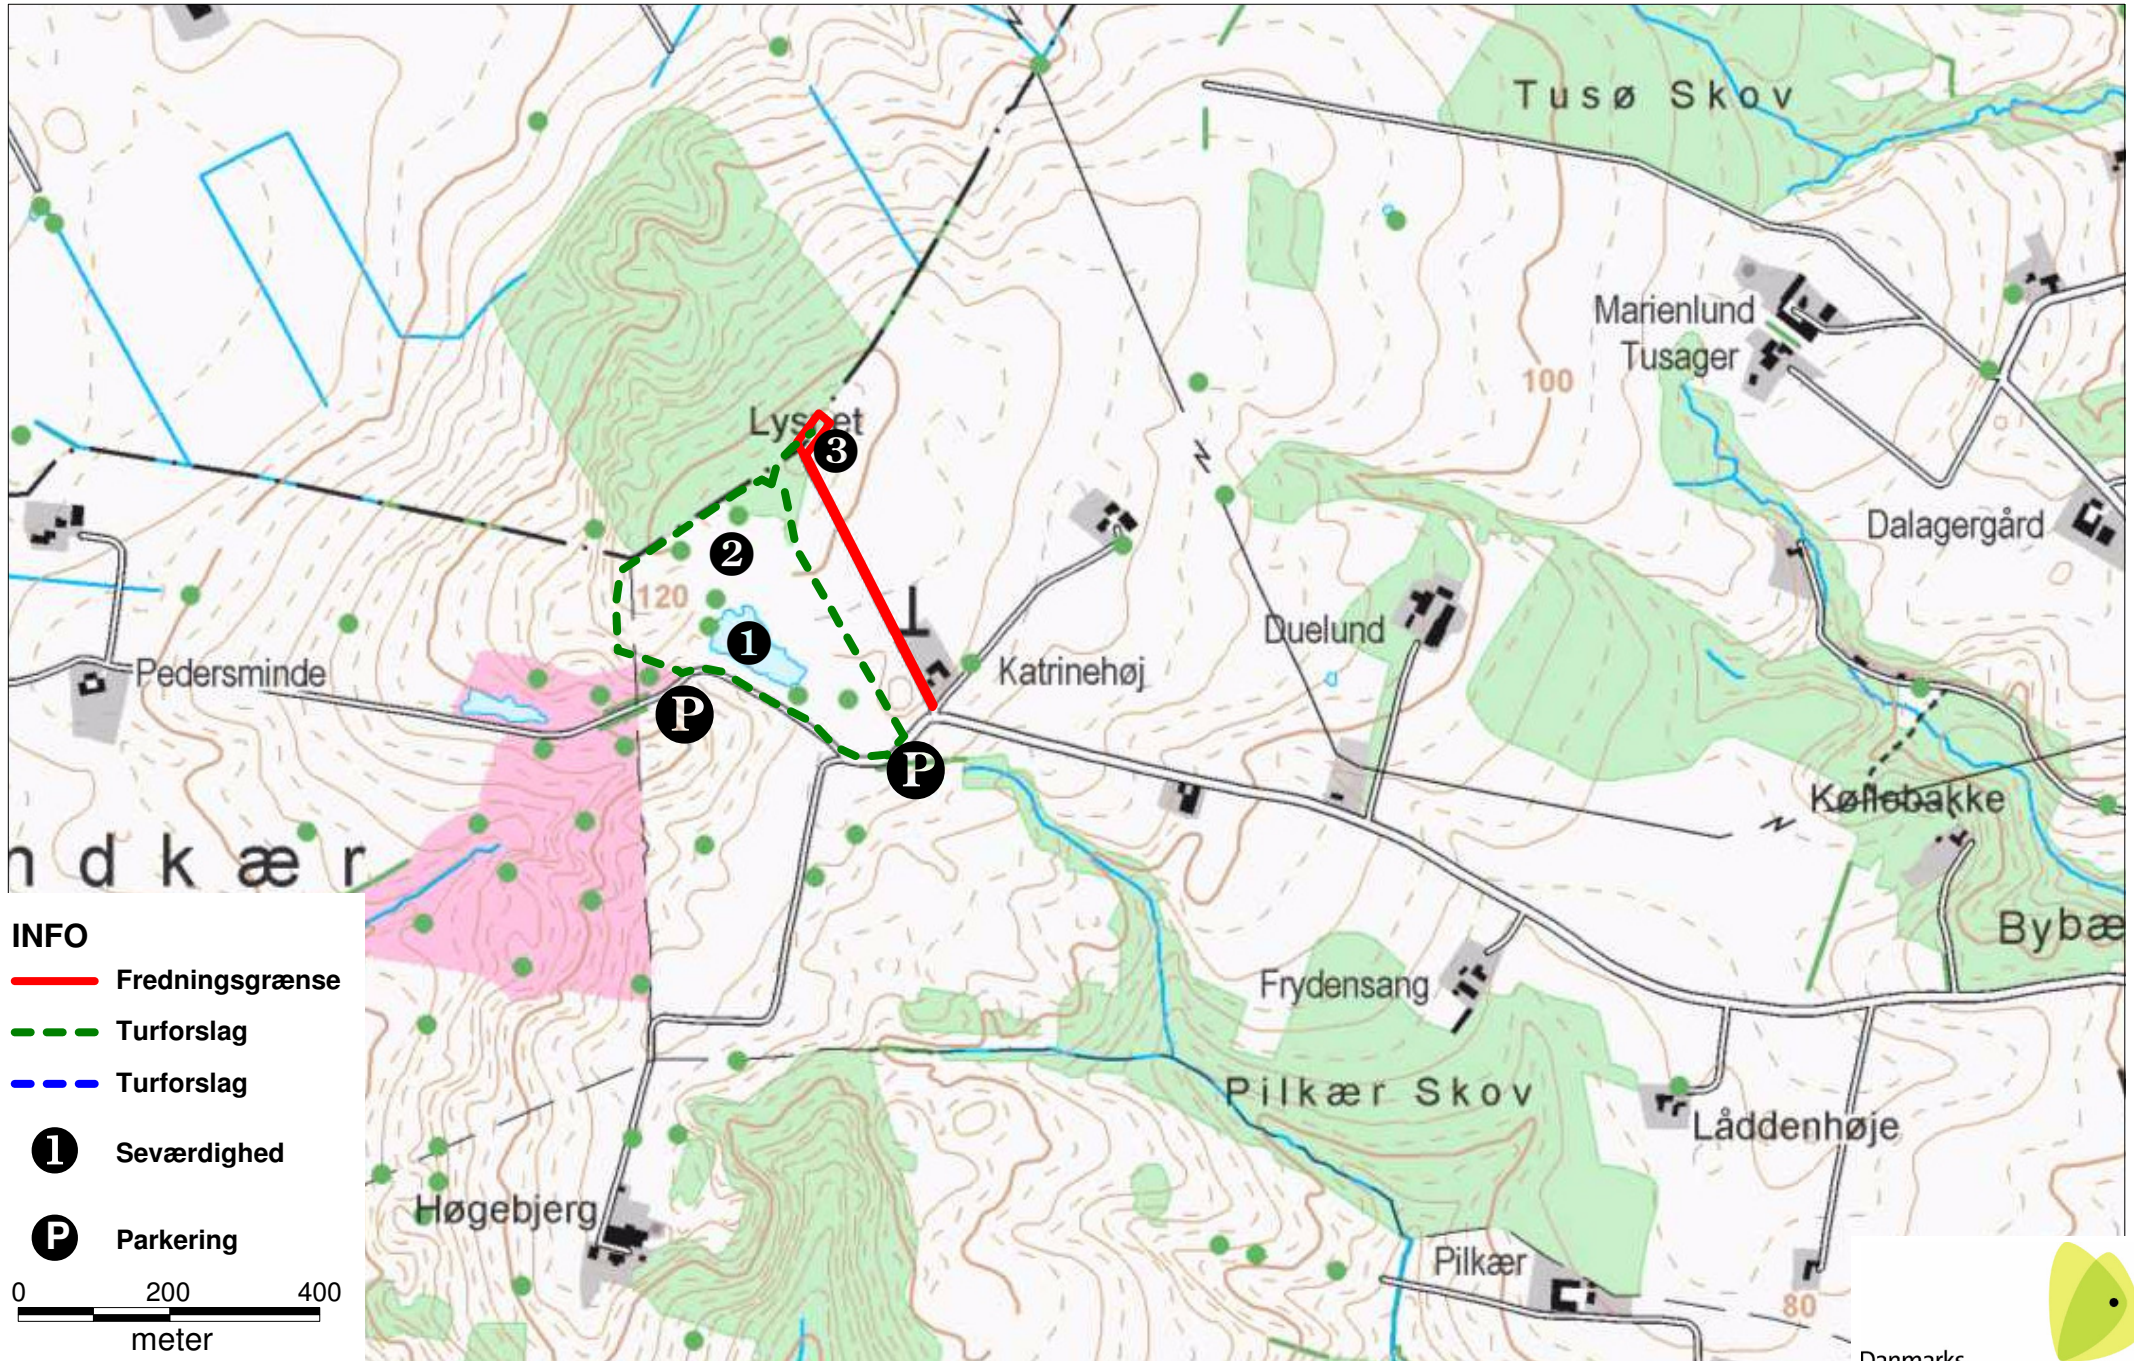

# Lysnet

- INFO**
- Fredningsgrænse
  - Turforslag
  - Turforslag
  - Seværdighed
  - Parkering

0 200 400  
meter