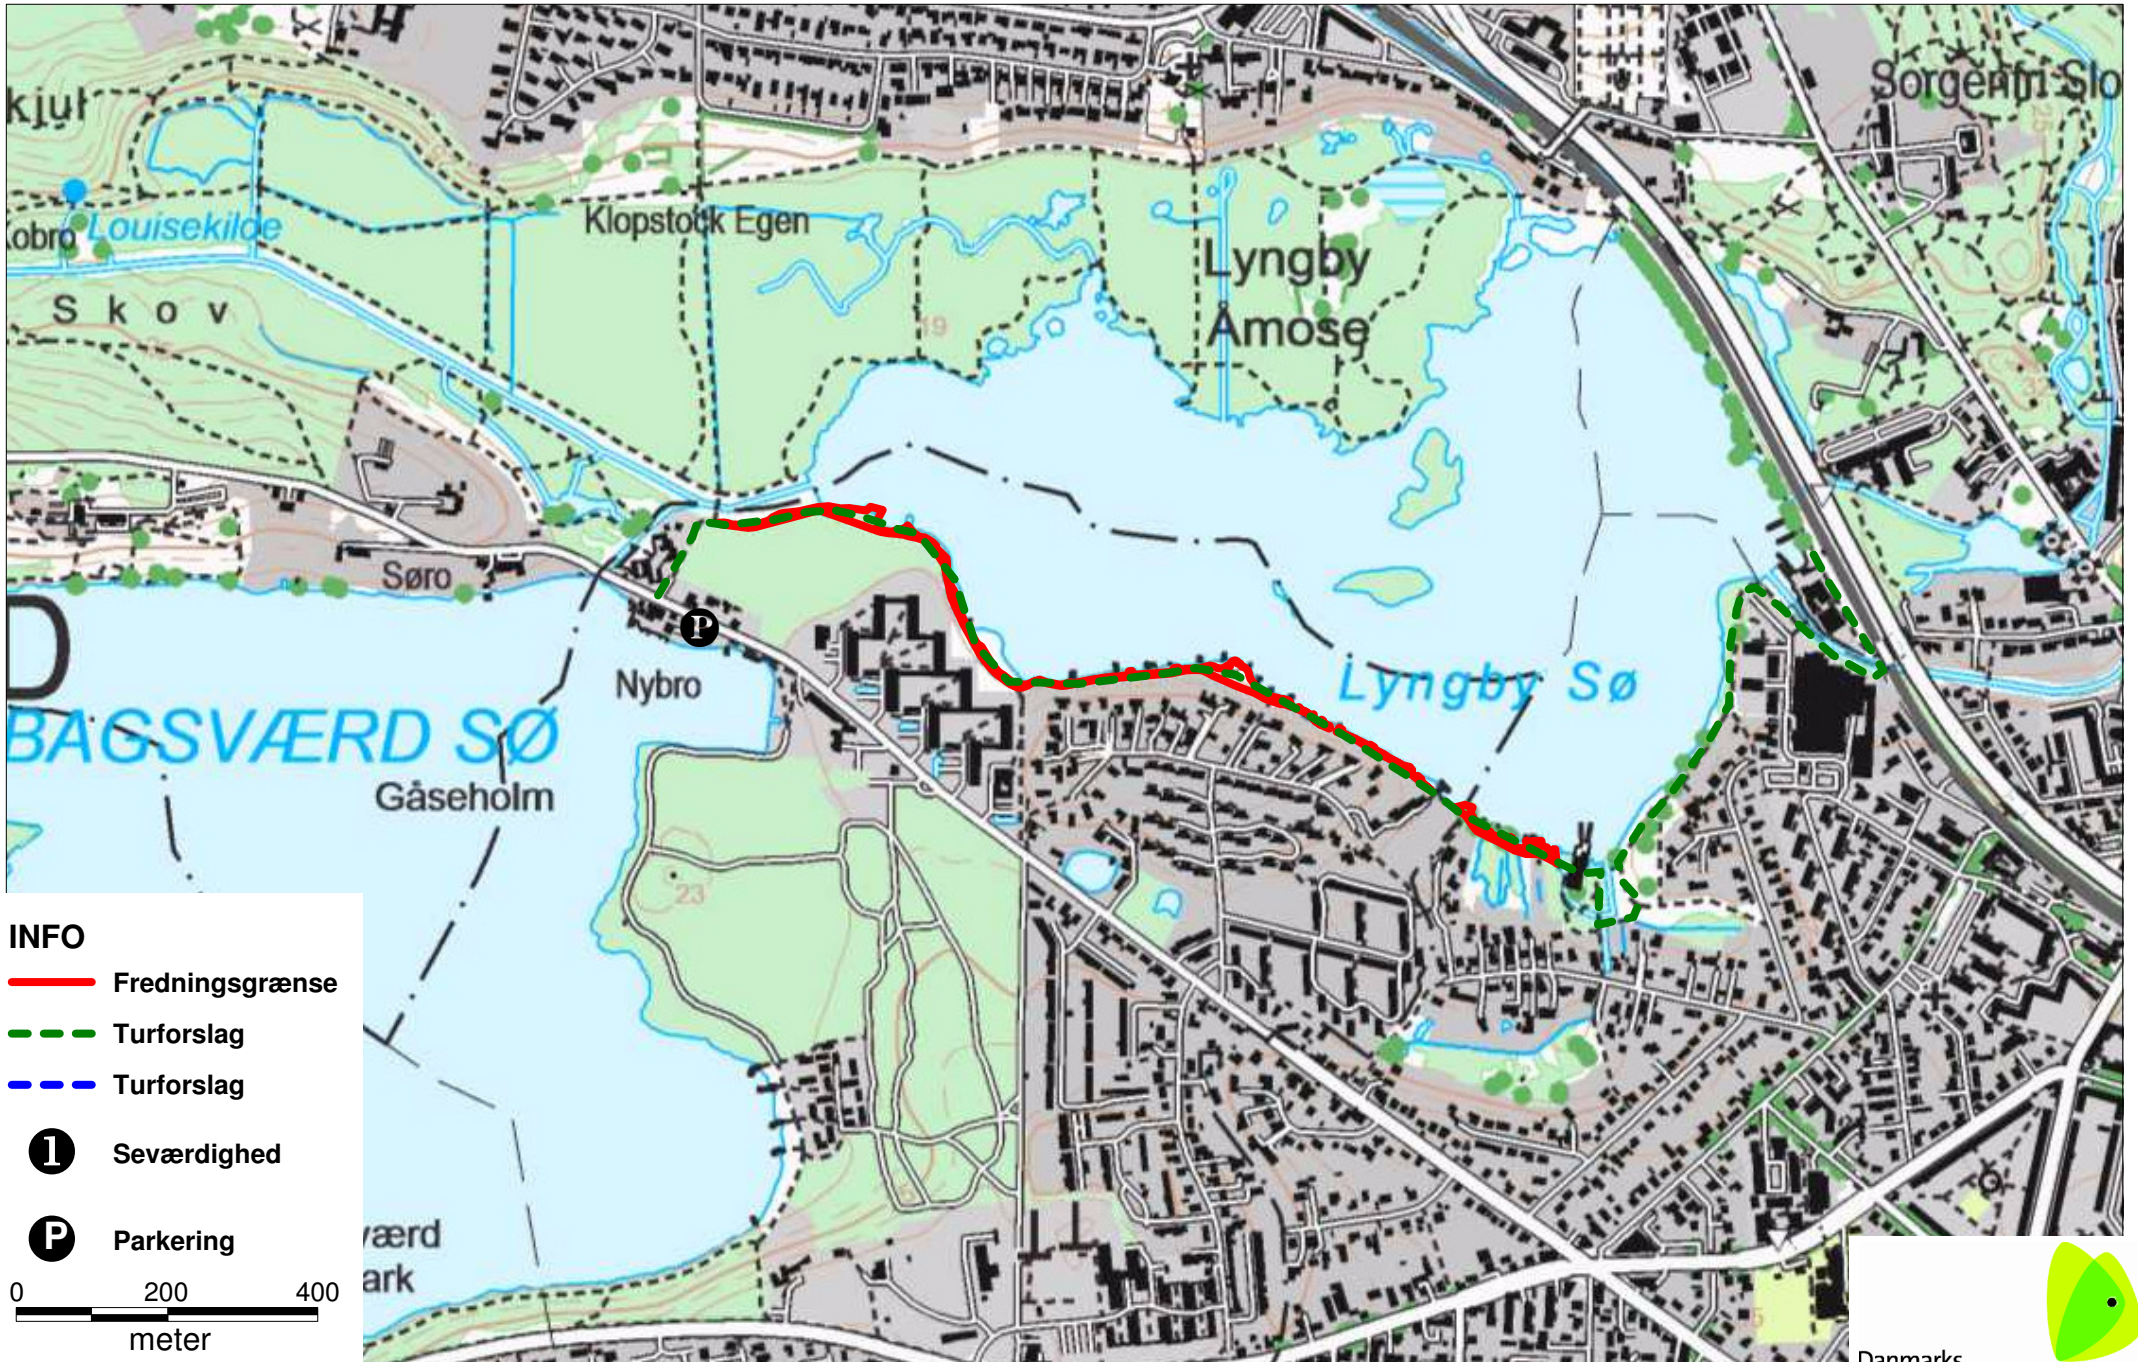

# Lyngby Sø - sti nr. 7

## INFO

 Fredningsgrænse

 Turforslag

 Turforslag

 Seværdighed

 Parkering

0 200 400  
meter