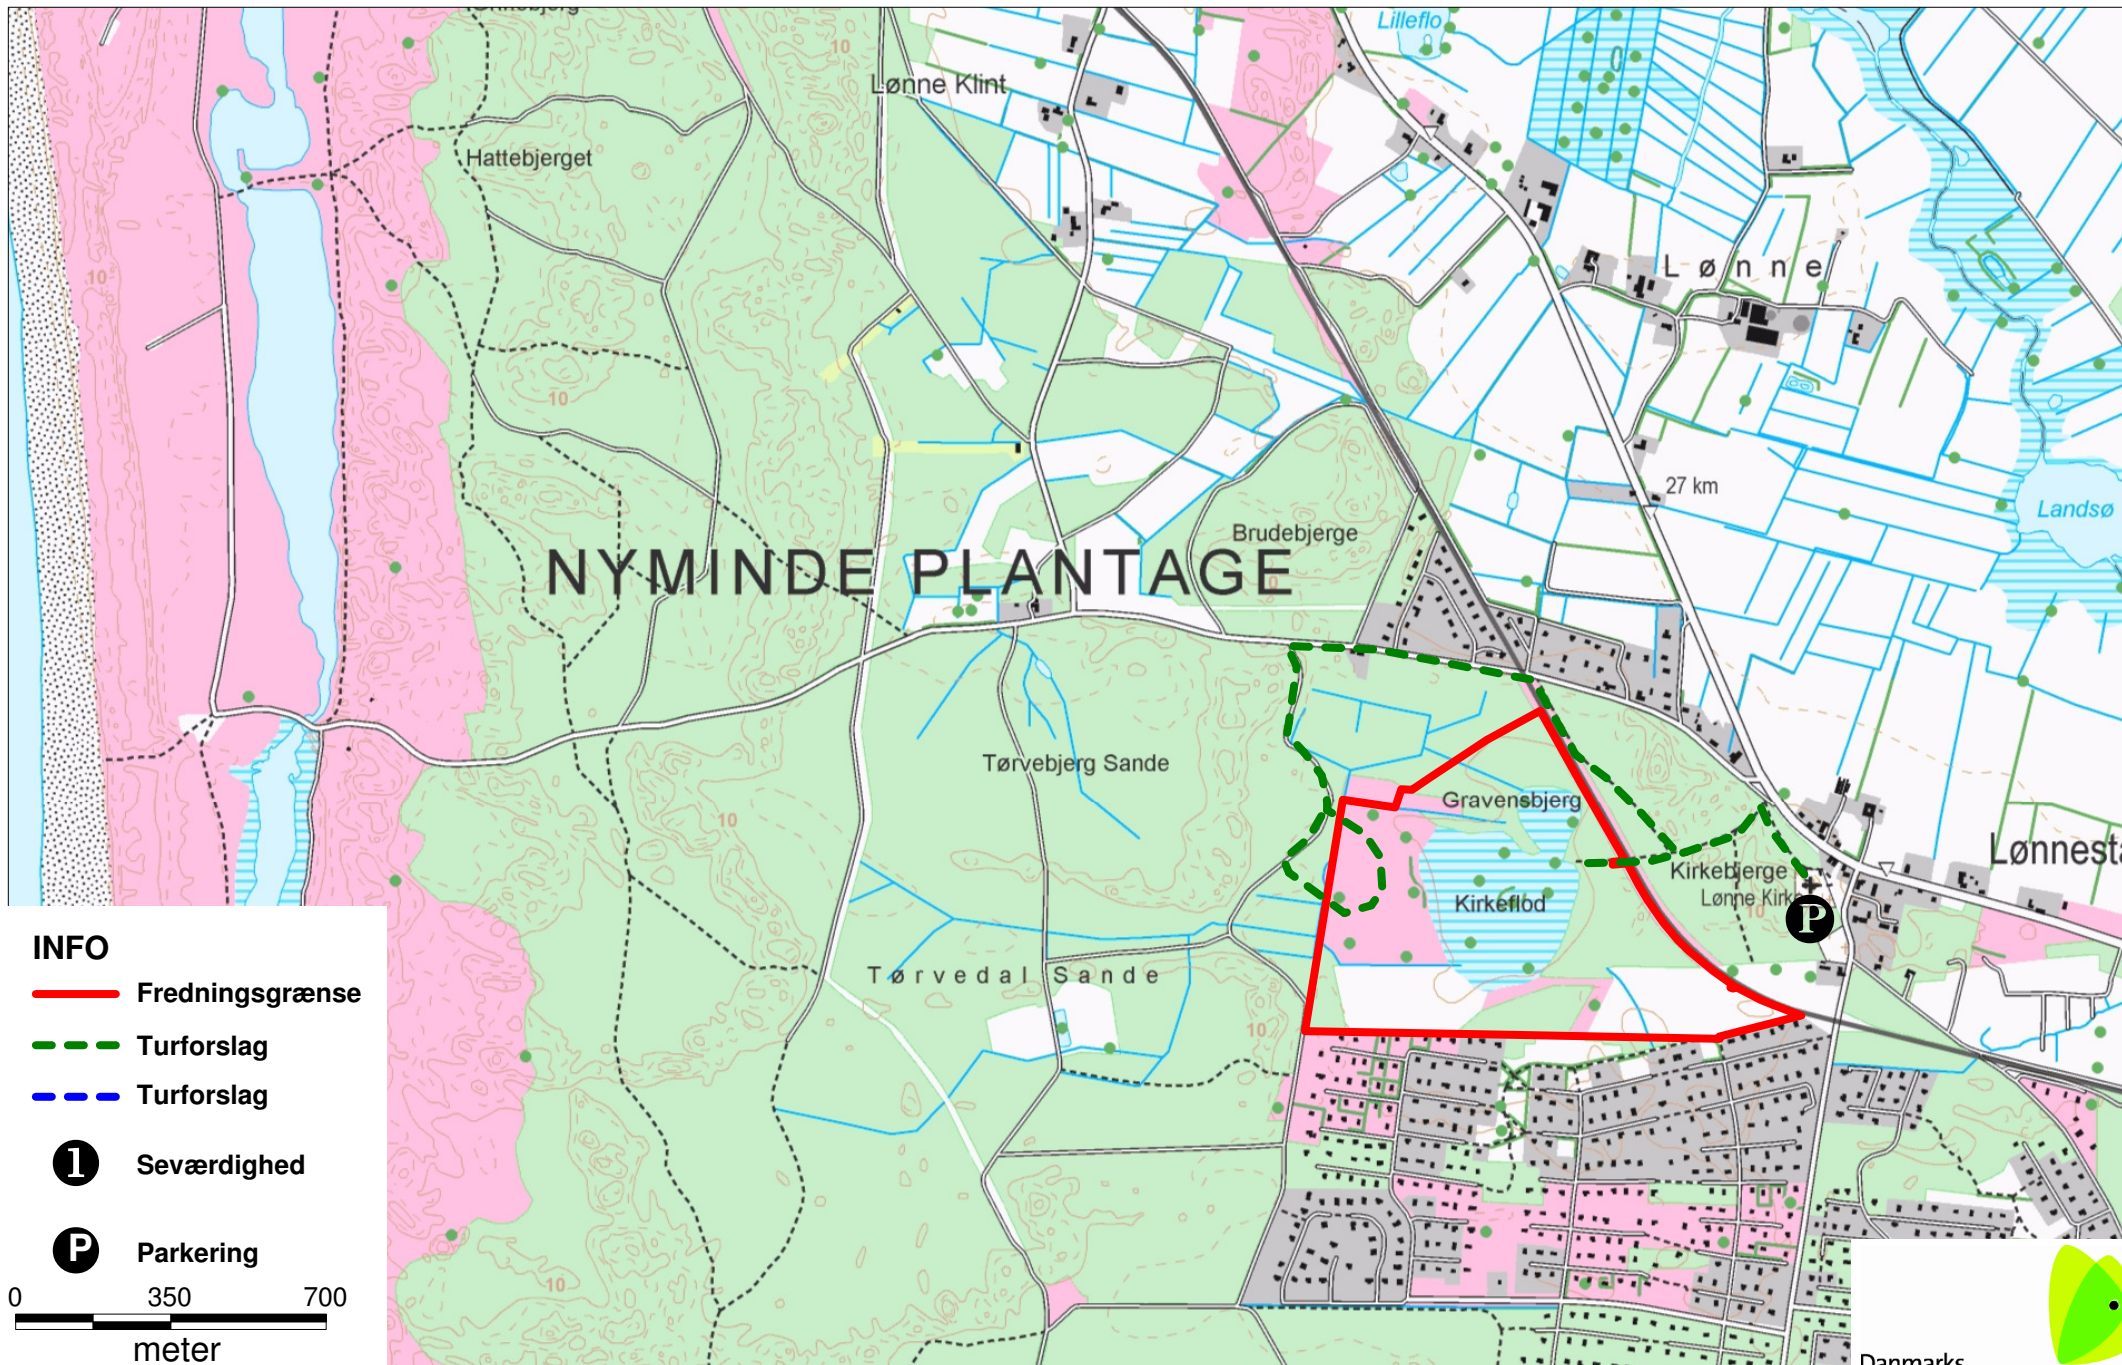

# Lønne Kirkeflod

## INFO

 Fredningsgrænse

 Turforslag

 Turforslag

 Seværdighed

 Parkering