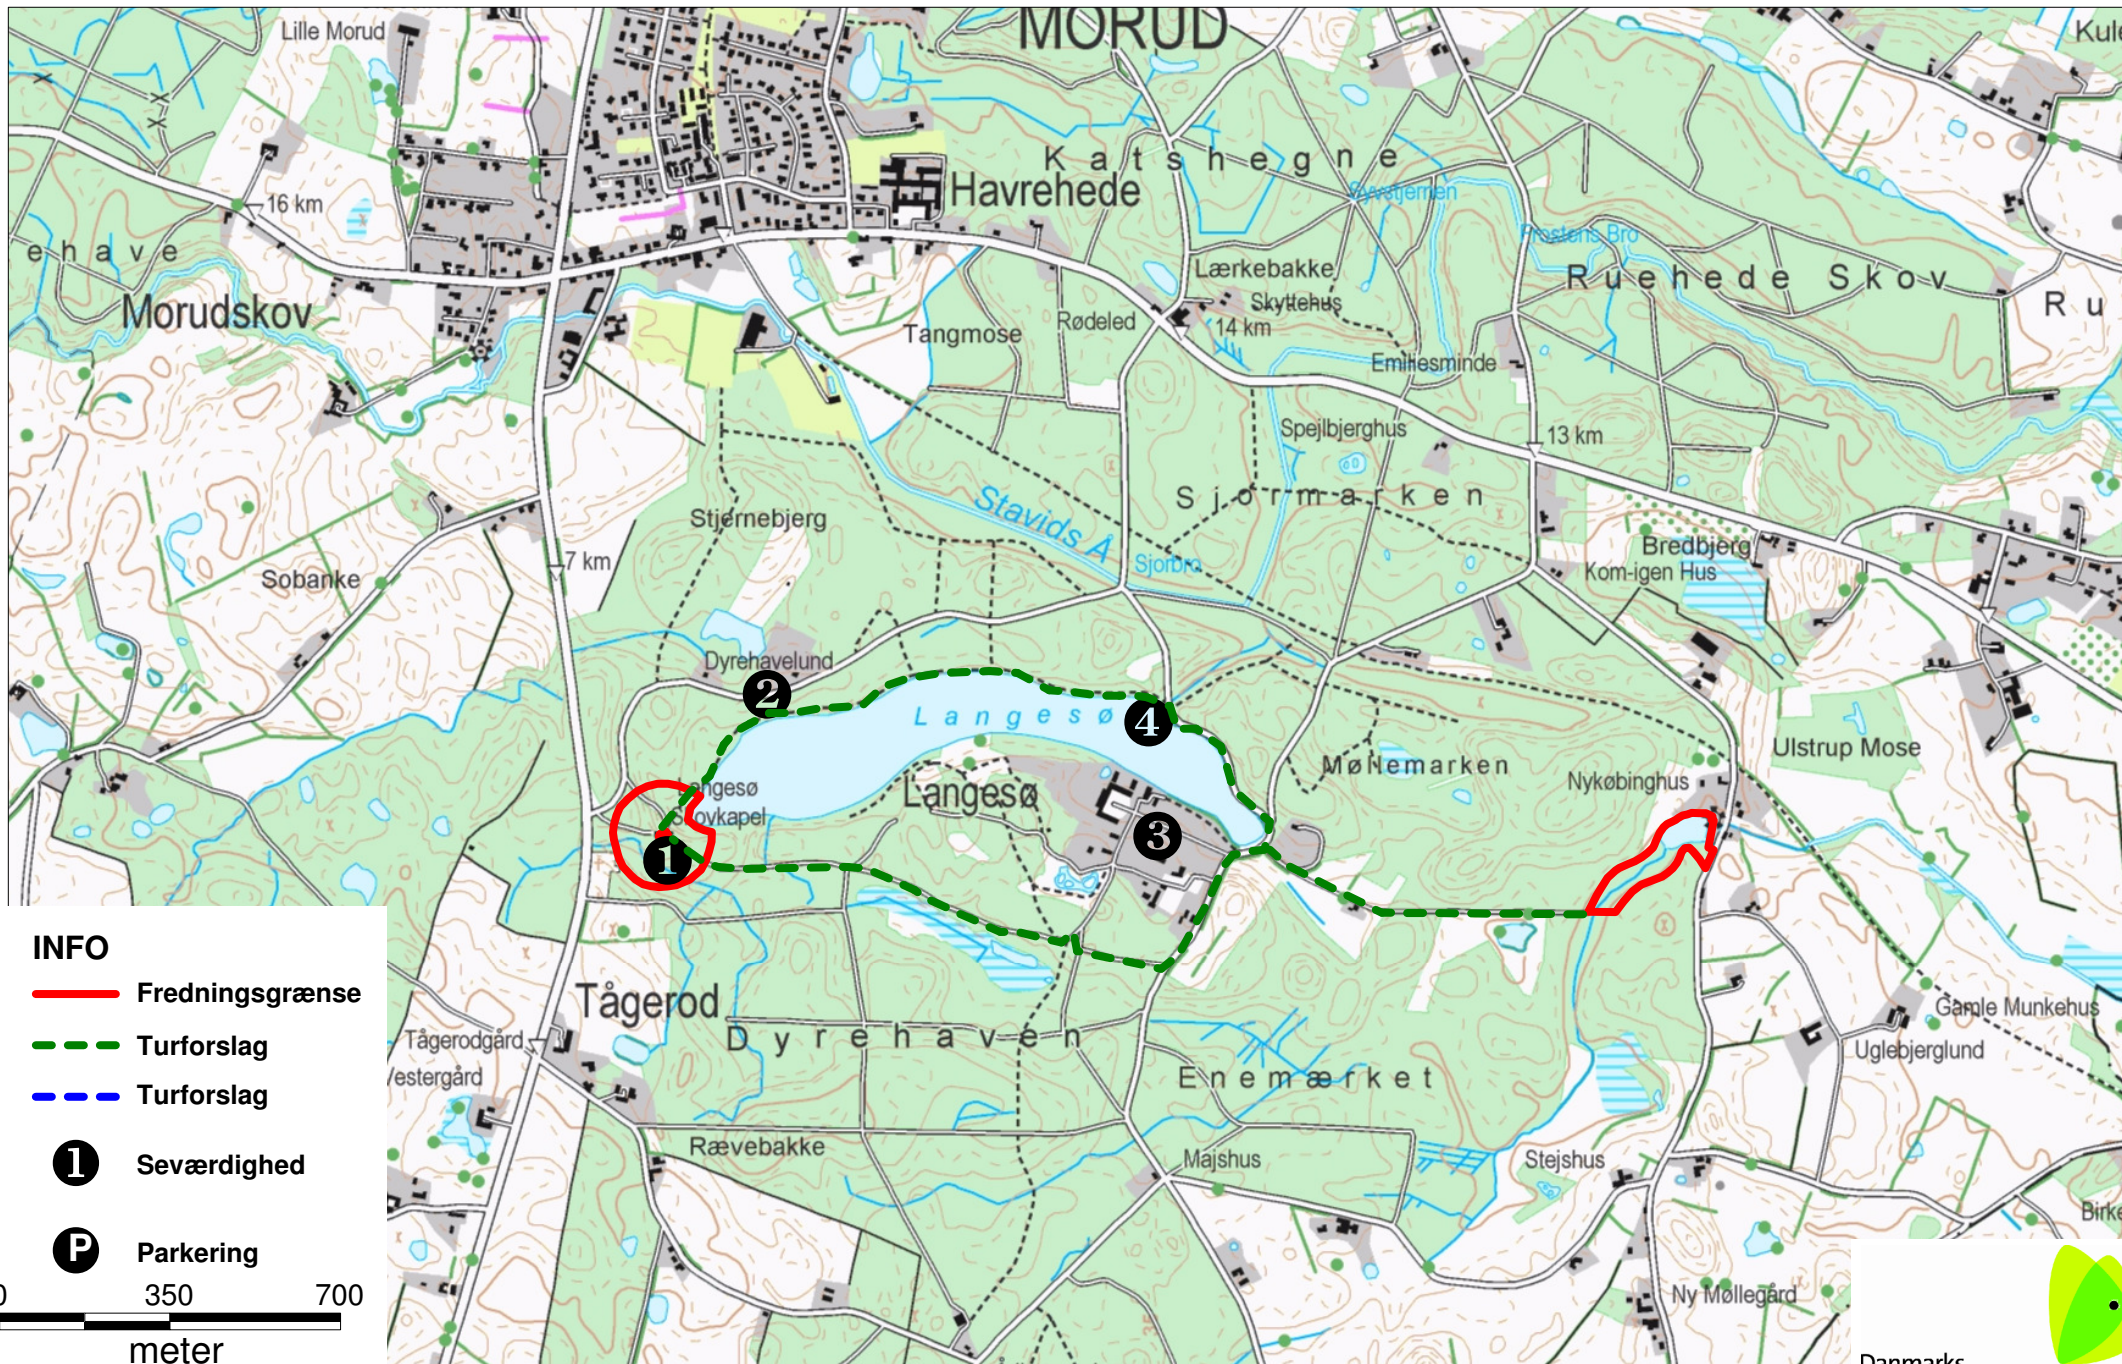

# Langesø Skovkapel og Røde Mølle fredningerne

- INFO**
- Fredningsgrænse
  - Turforslag
  - Turforslag

Seværdighed

Parkering