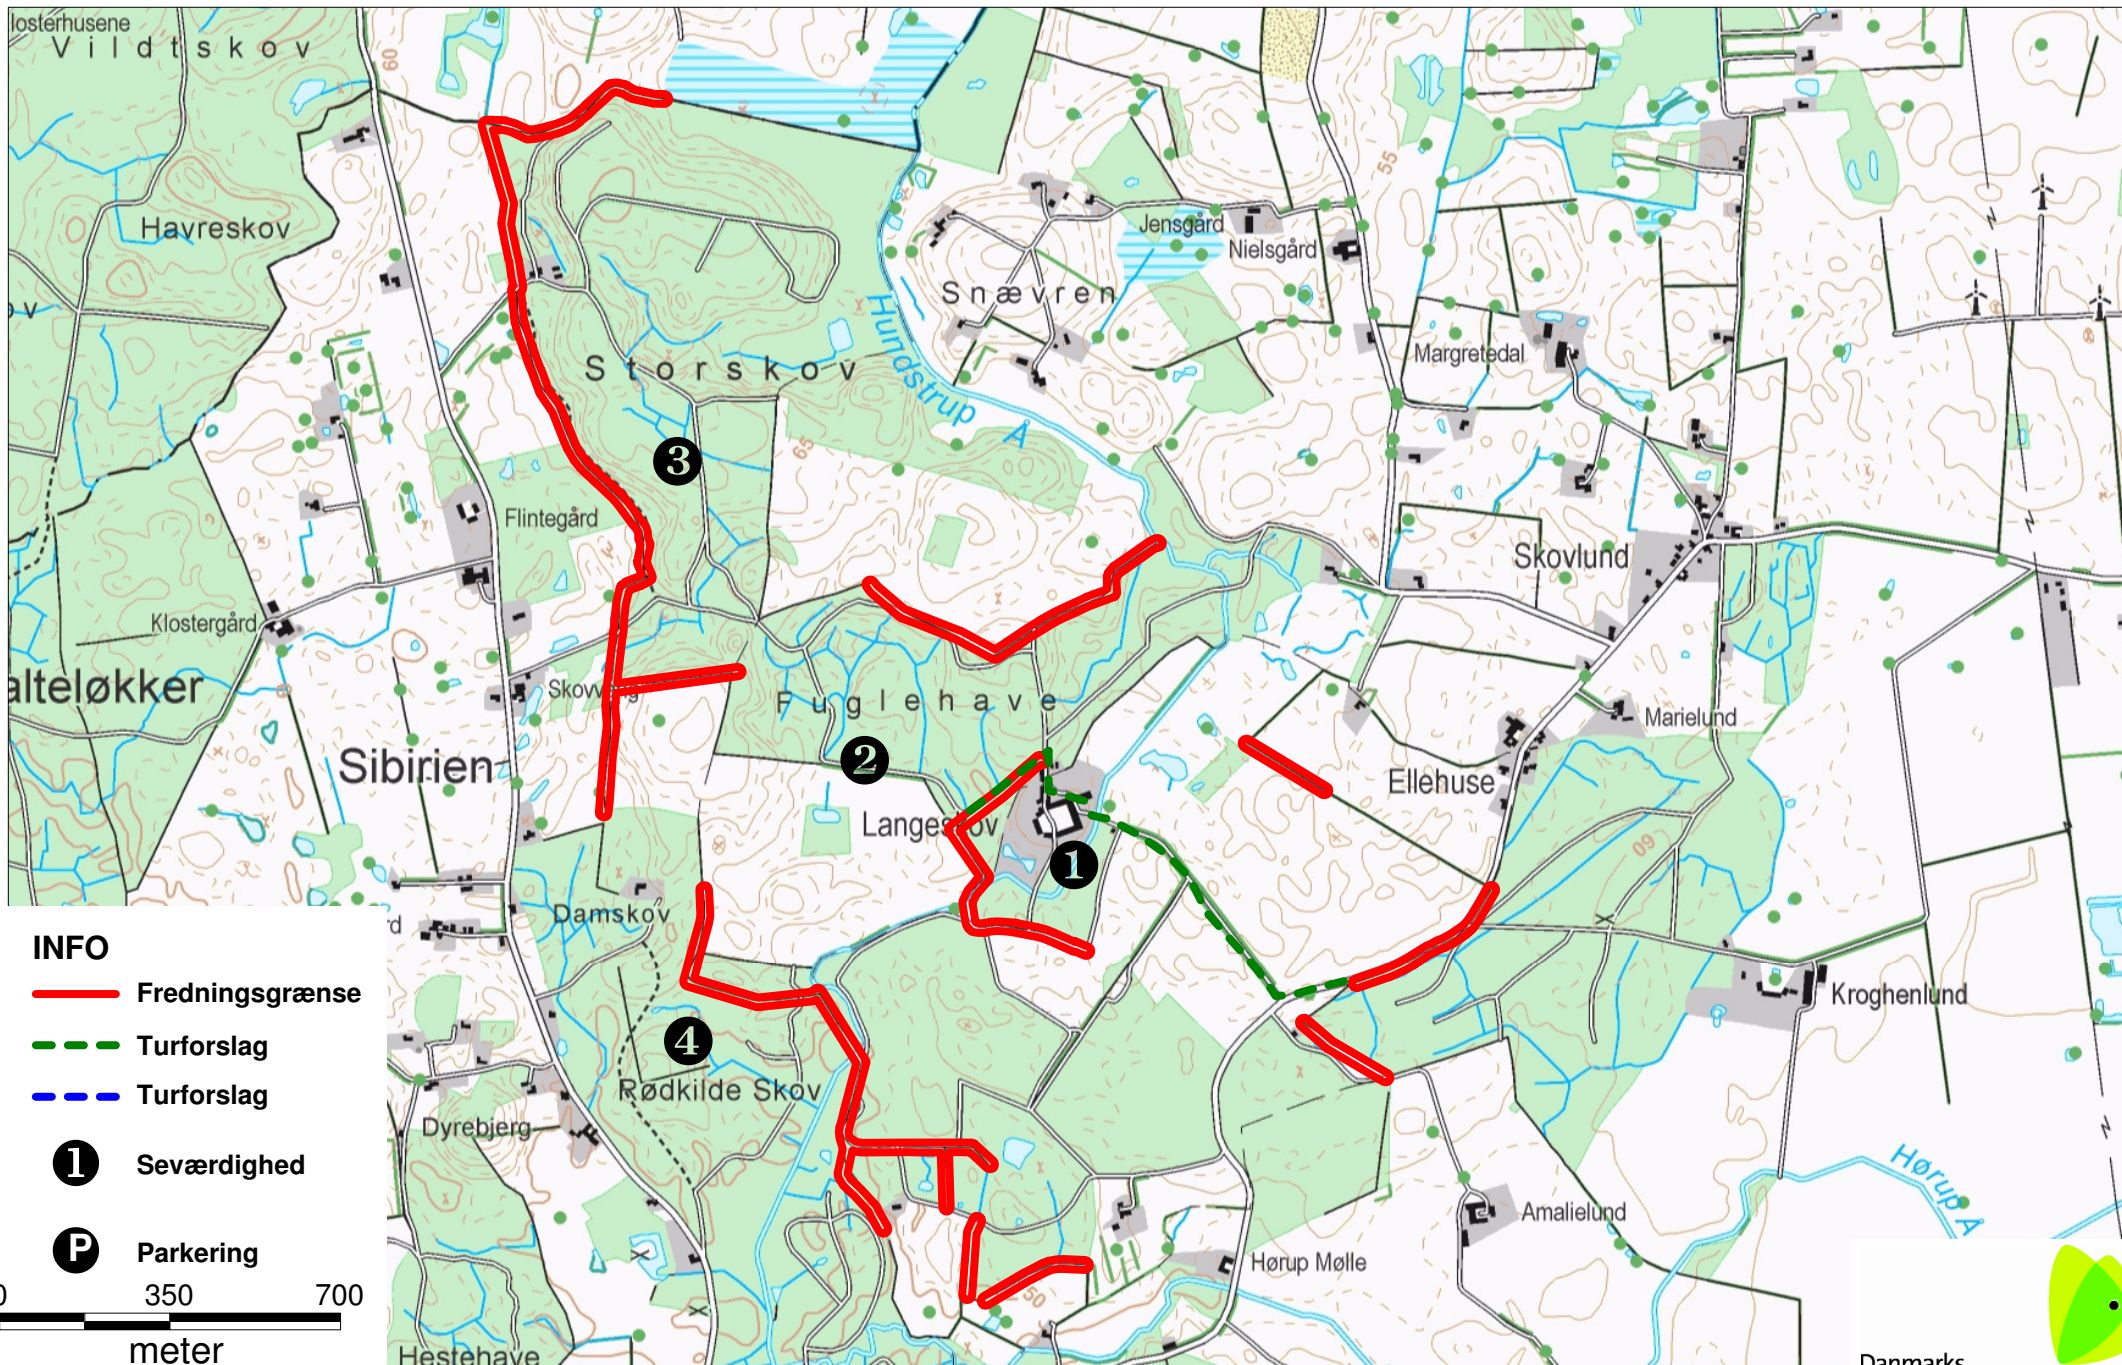

Langeskov Gods, stengærde

INFO

 Fredningsgrænse

 Turforslag

 Turforslag

 1 Seværdighed

 P Parkering

0 350 700

meter

© Kort & Matrikelstyrelsen

DN 25-03-2010 TE