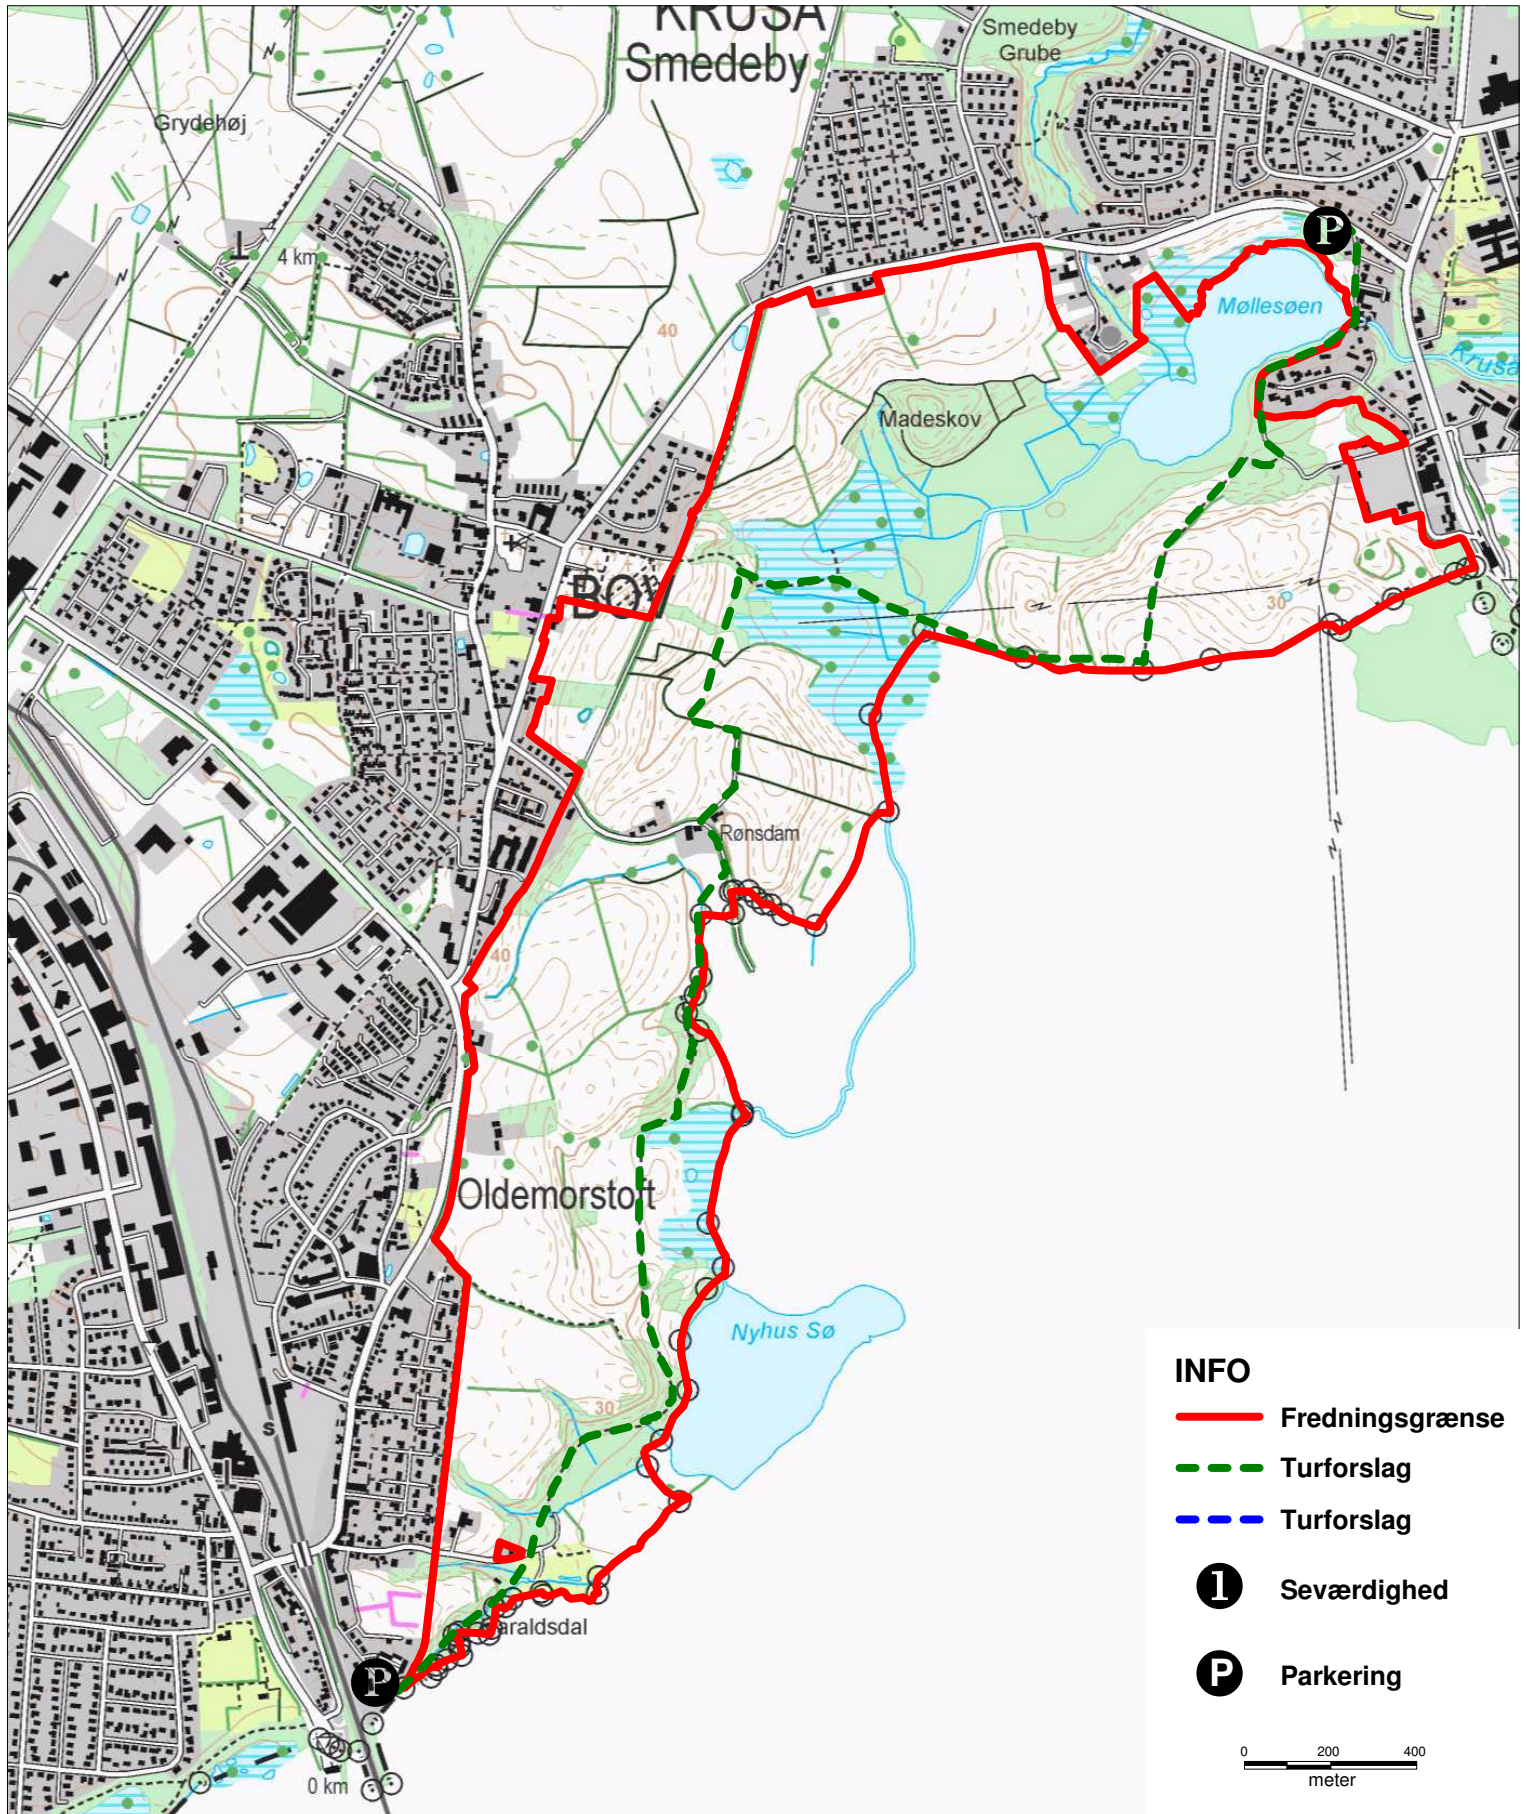

Krusådal

INFO

 Fredningsgrænse

 Turforslag

 Turforslag

 Seværdighed

 Parkering

0 200 400
meter