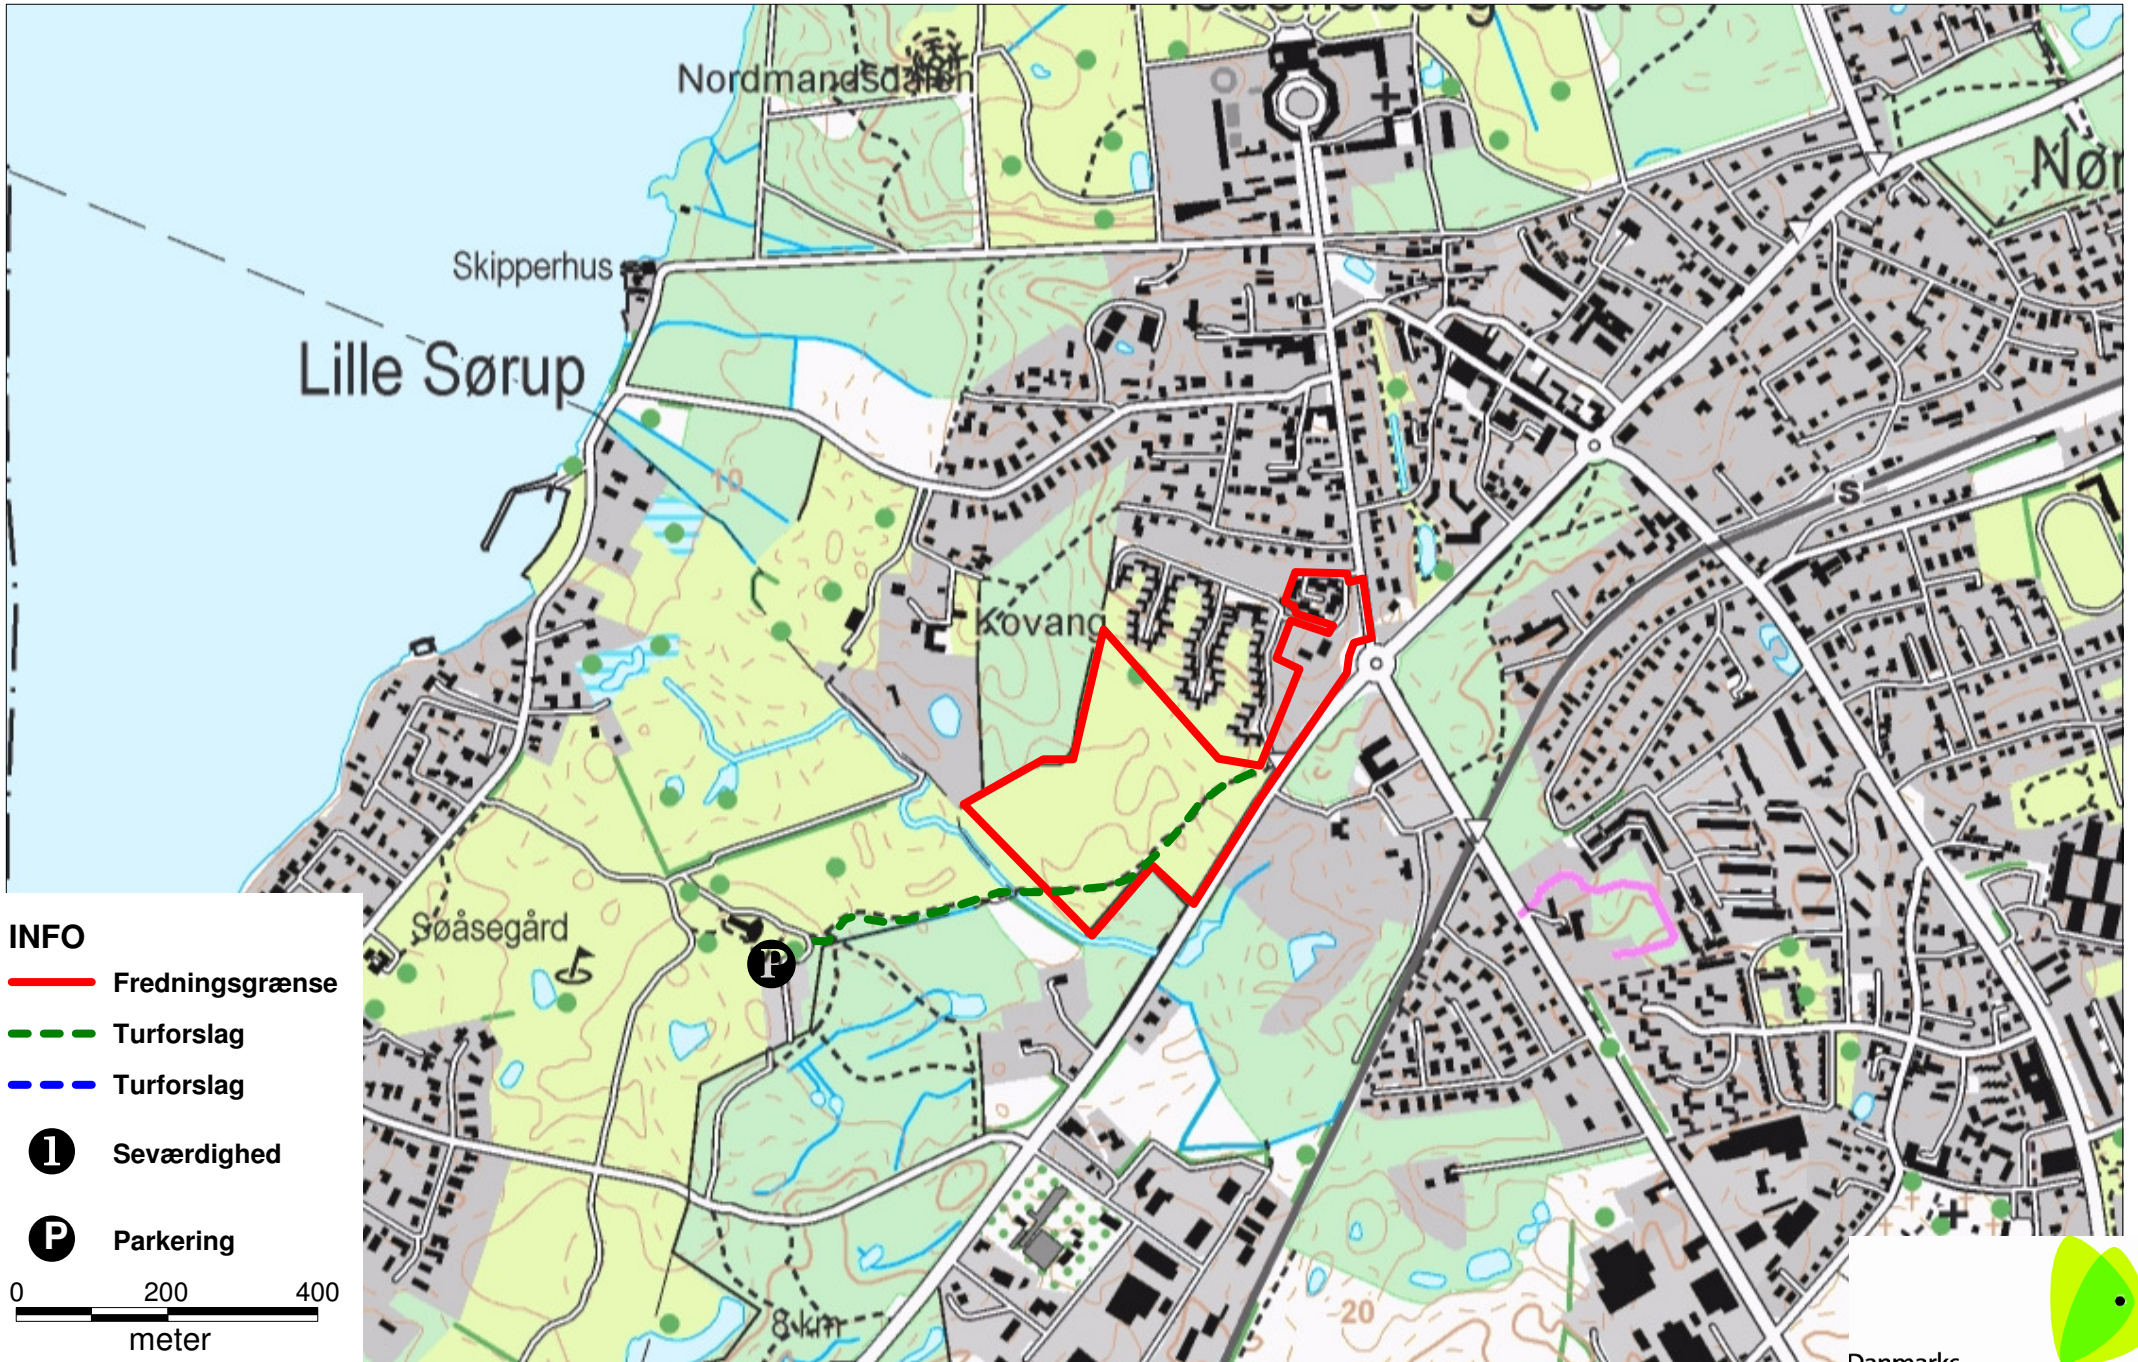

Kovang - udsigt

INFO

 Fredningsgrænse

 Turforslag

 Turforslag

 Seværdighed

 Parkering

0 200 400
meter