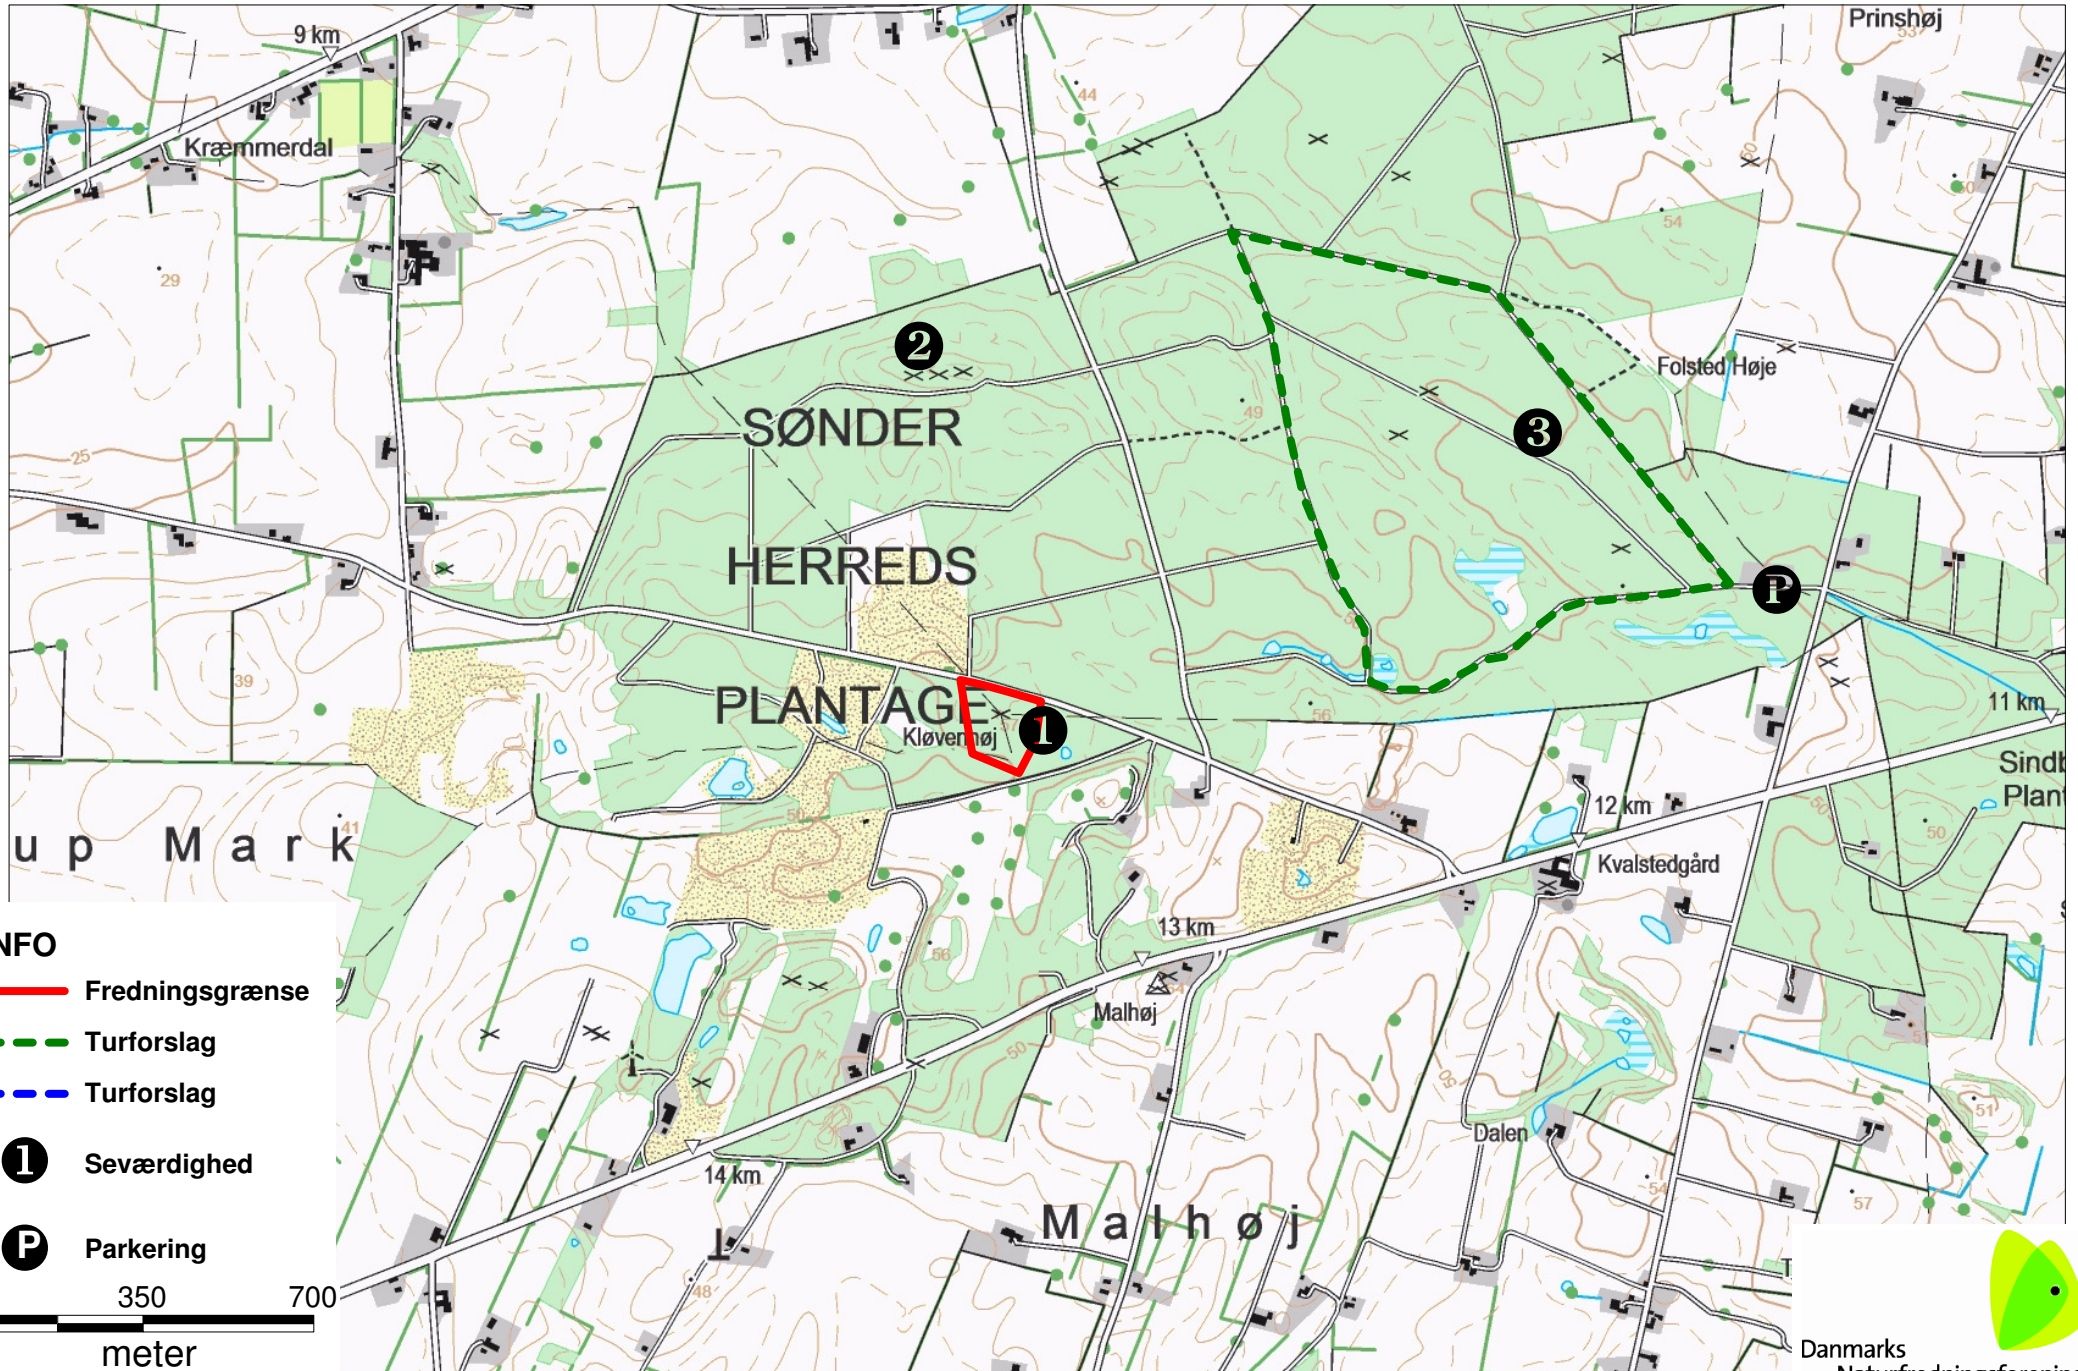

Kløvenhøj

INFO

 Fredningsgrænse

 Turforslag

 Turforslag

 Seværdighed

 Parkering