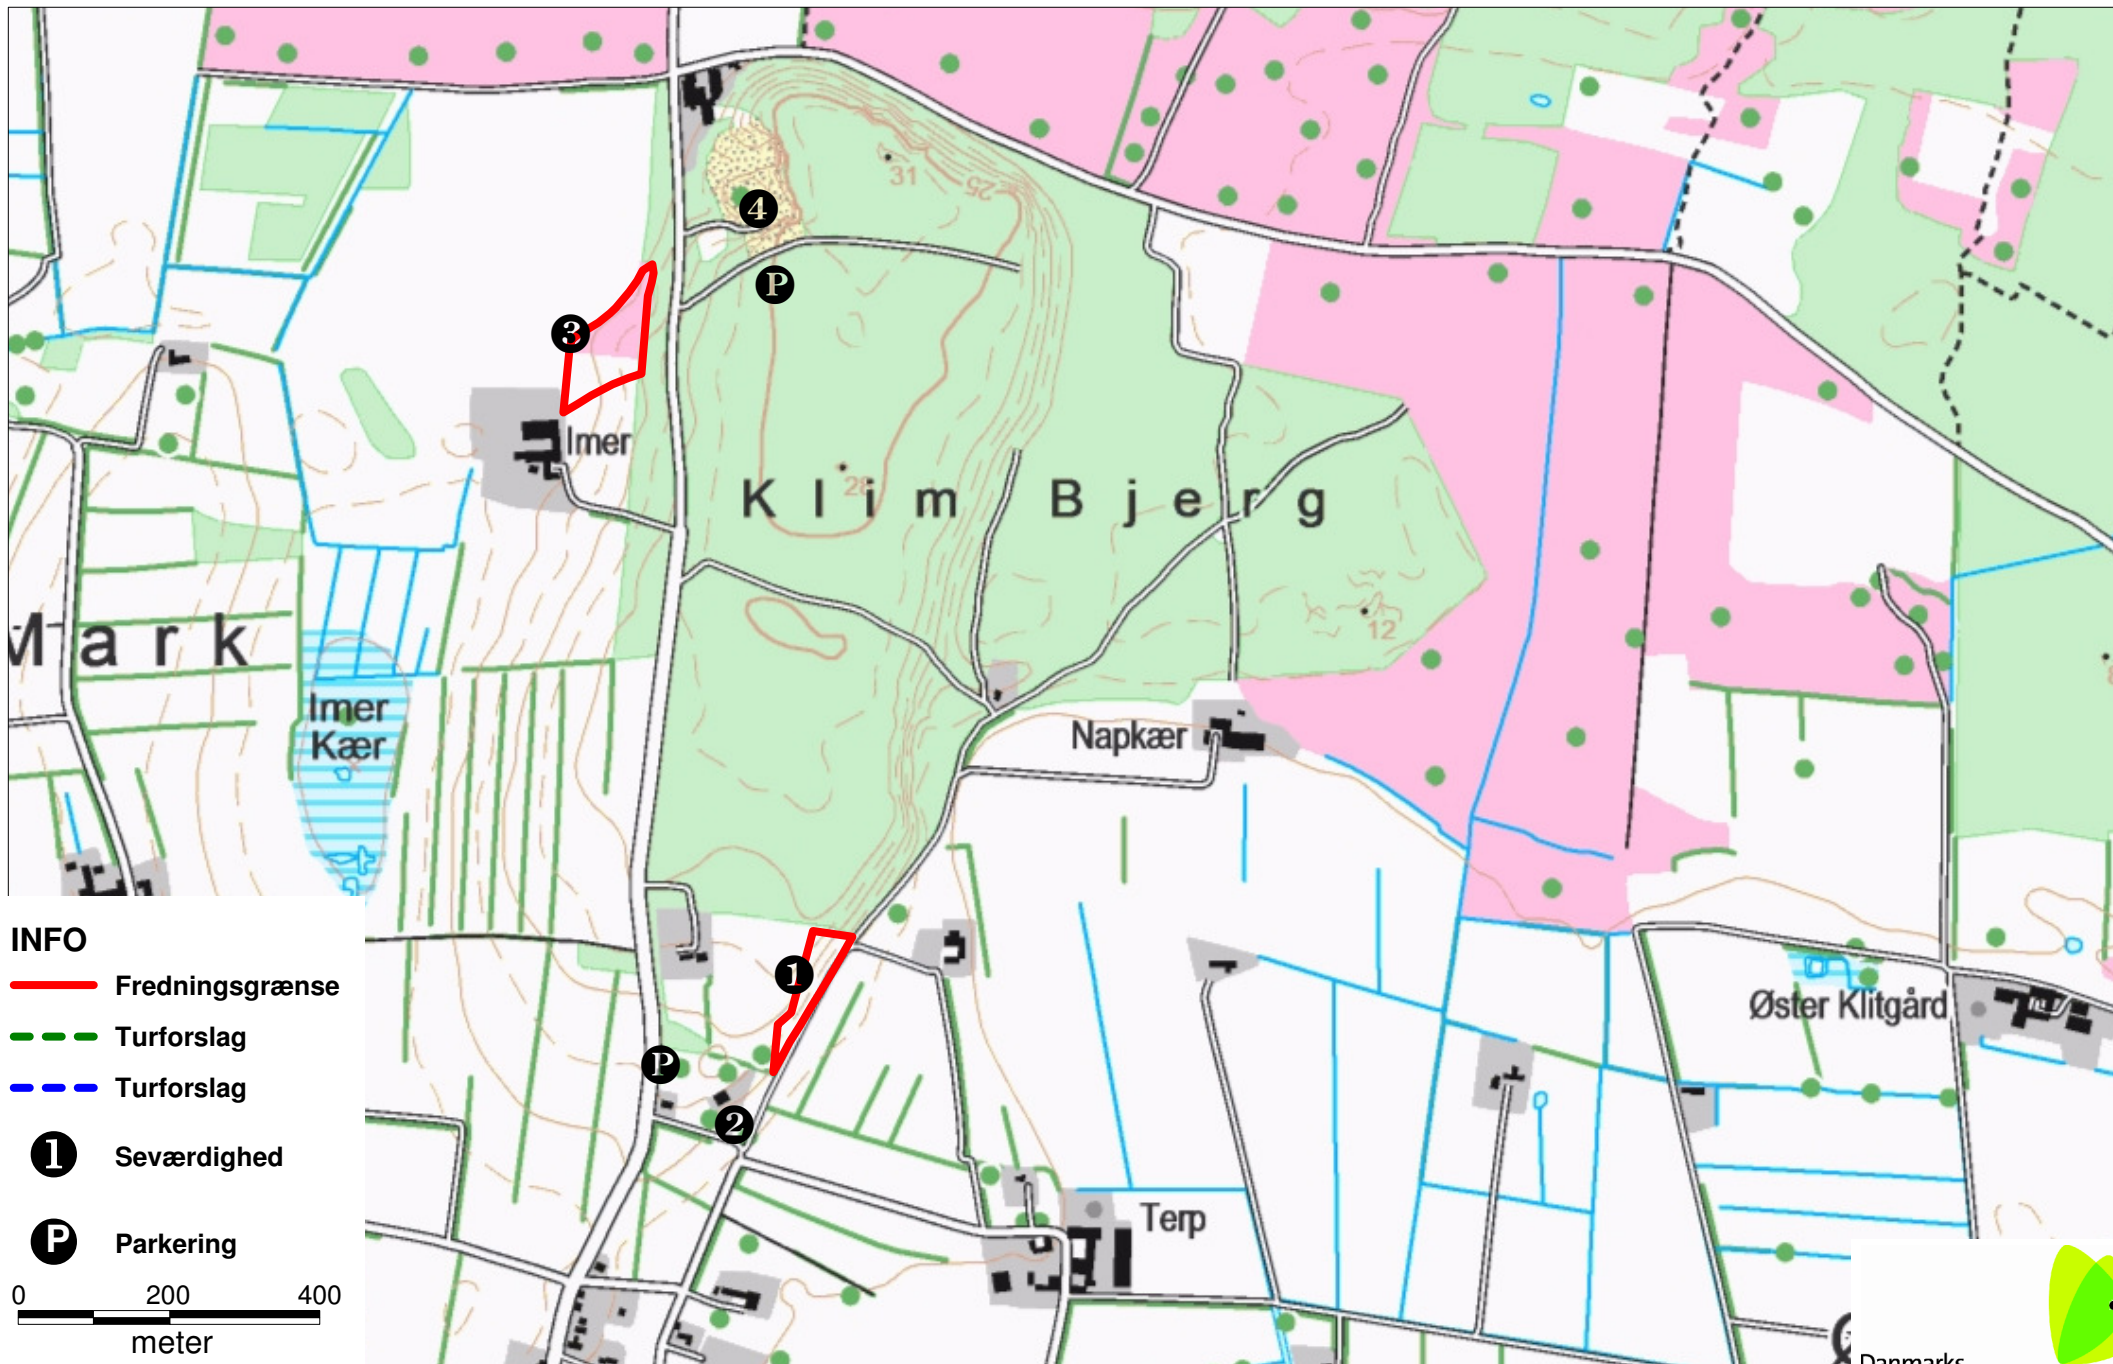

Klim Bjerg

INFO

 Fredningsgrænse

 Turforslag

 Turforslag

 Seværdighed

 Parkering

0 200 400
meter