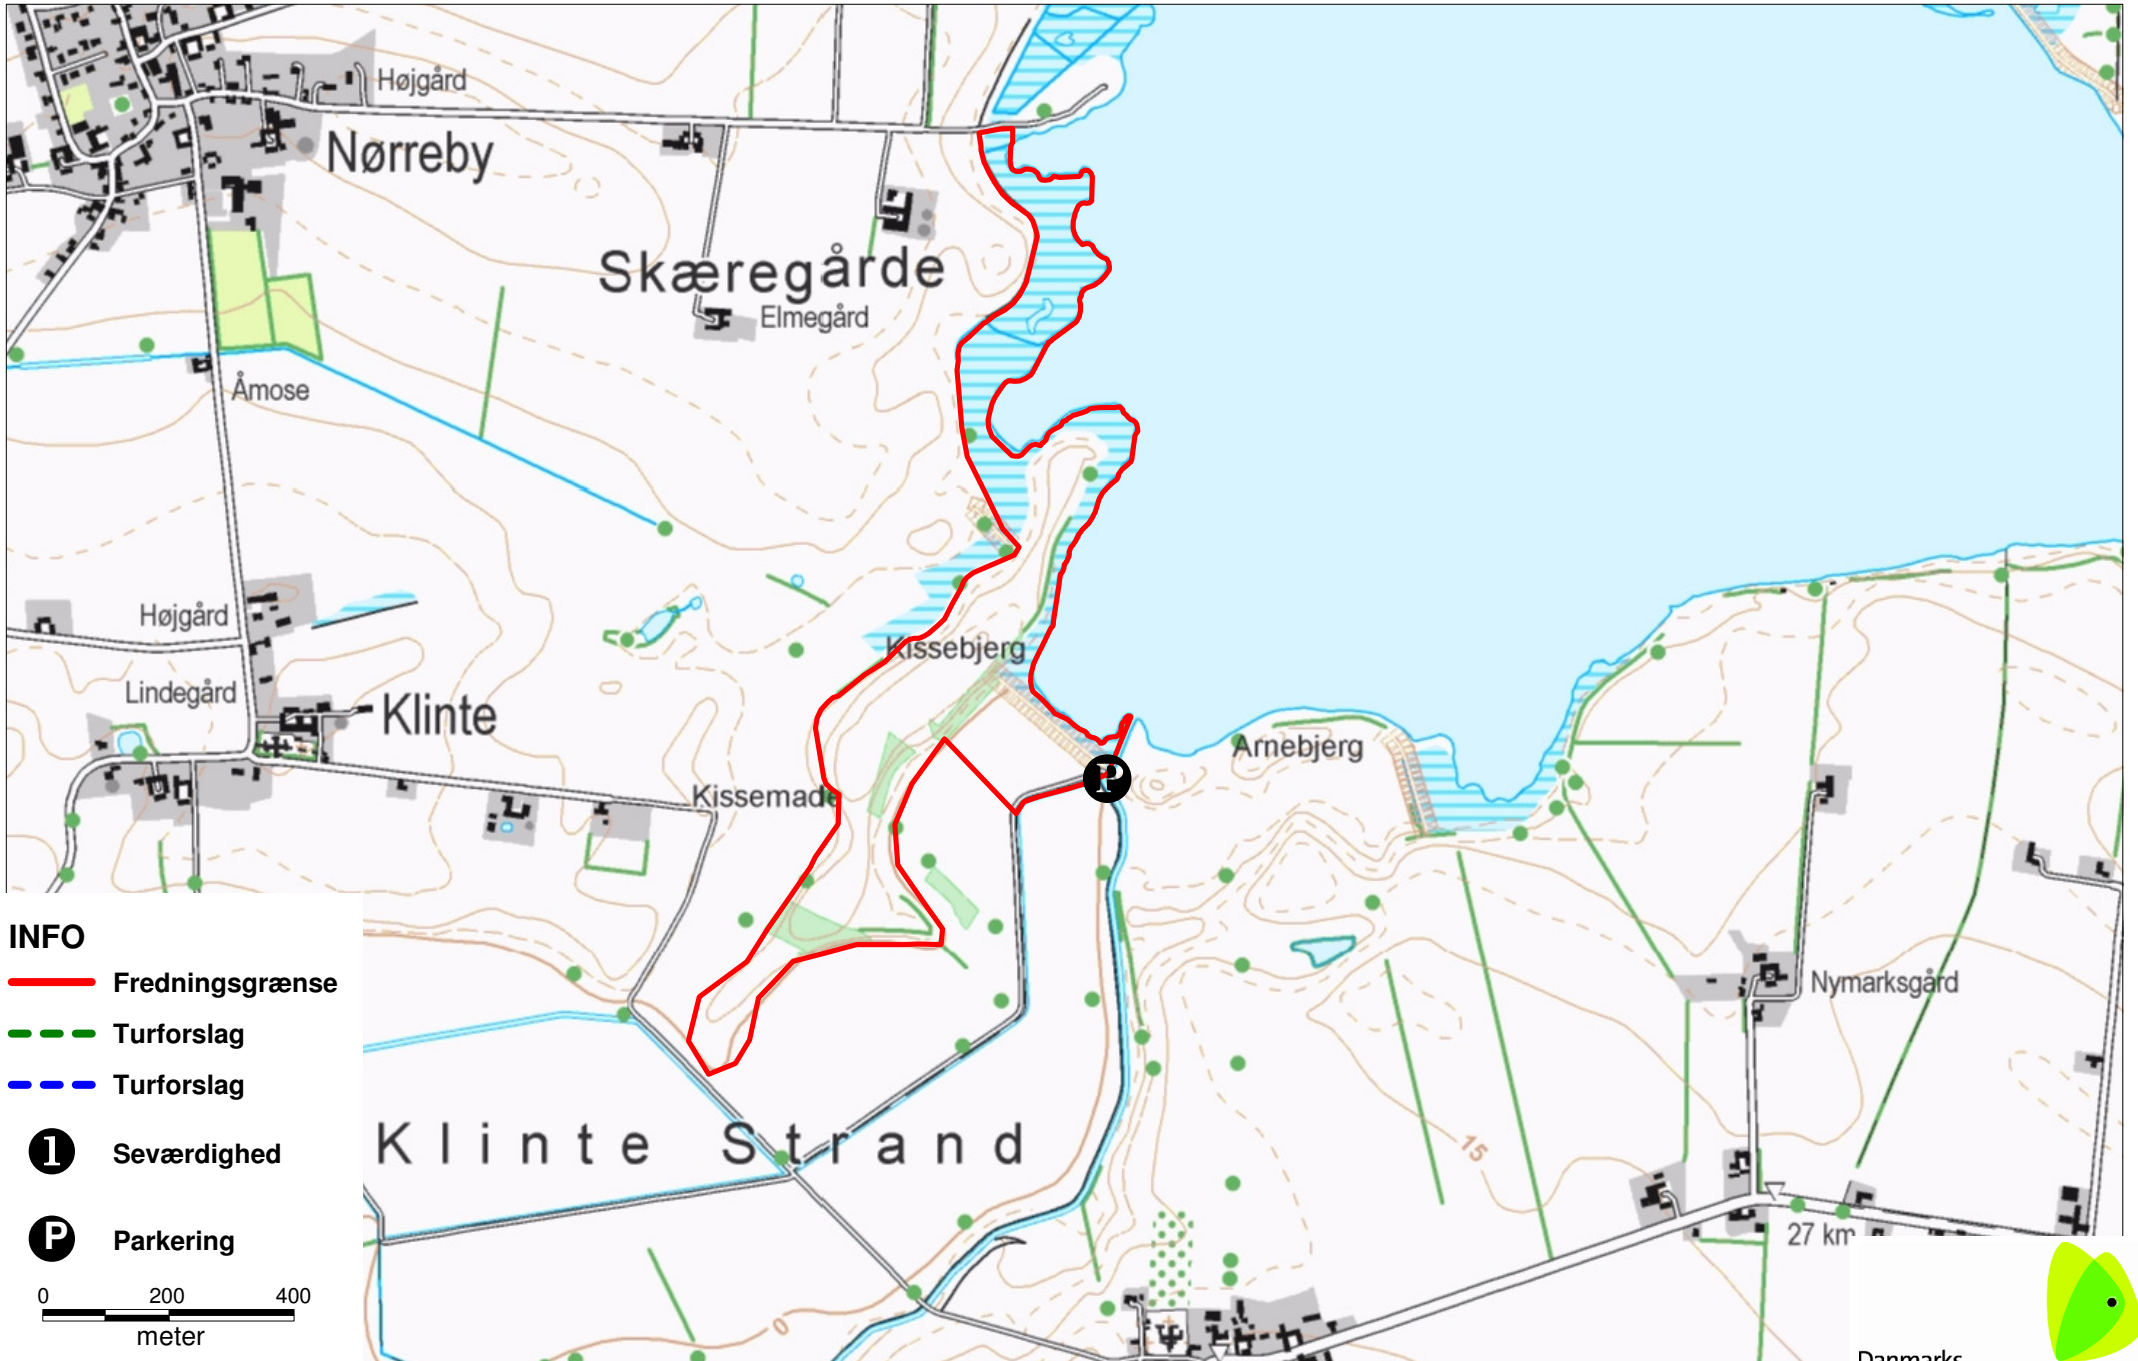

Kissebjerg

INFO

 Fredningsgrænse

 Turforslag

 Turforslag

 Seværdighed

 Parkering

0 200 400
meter