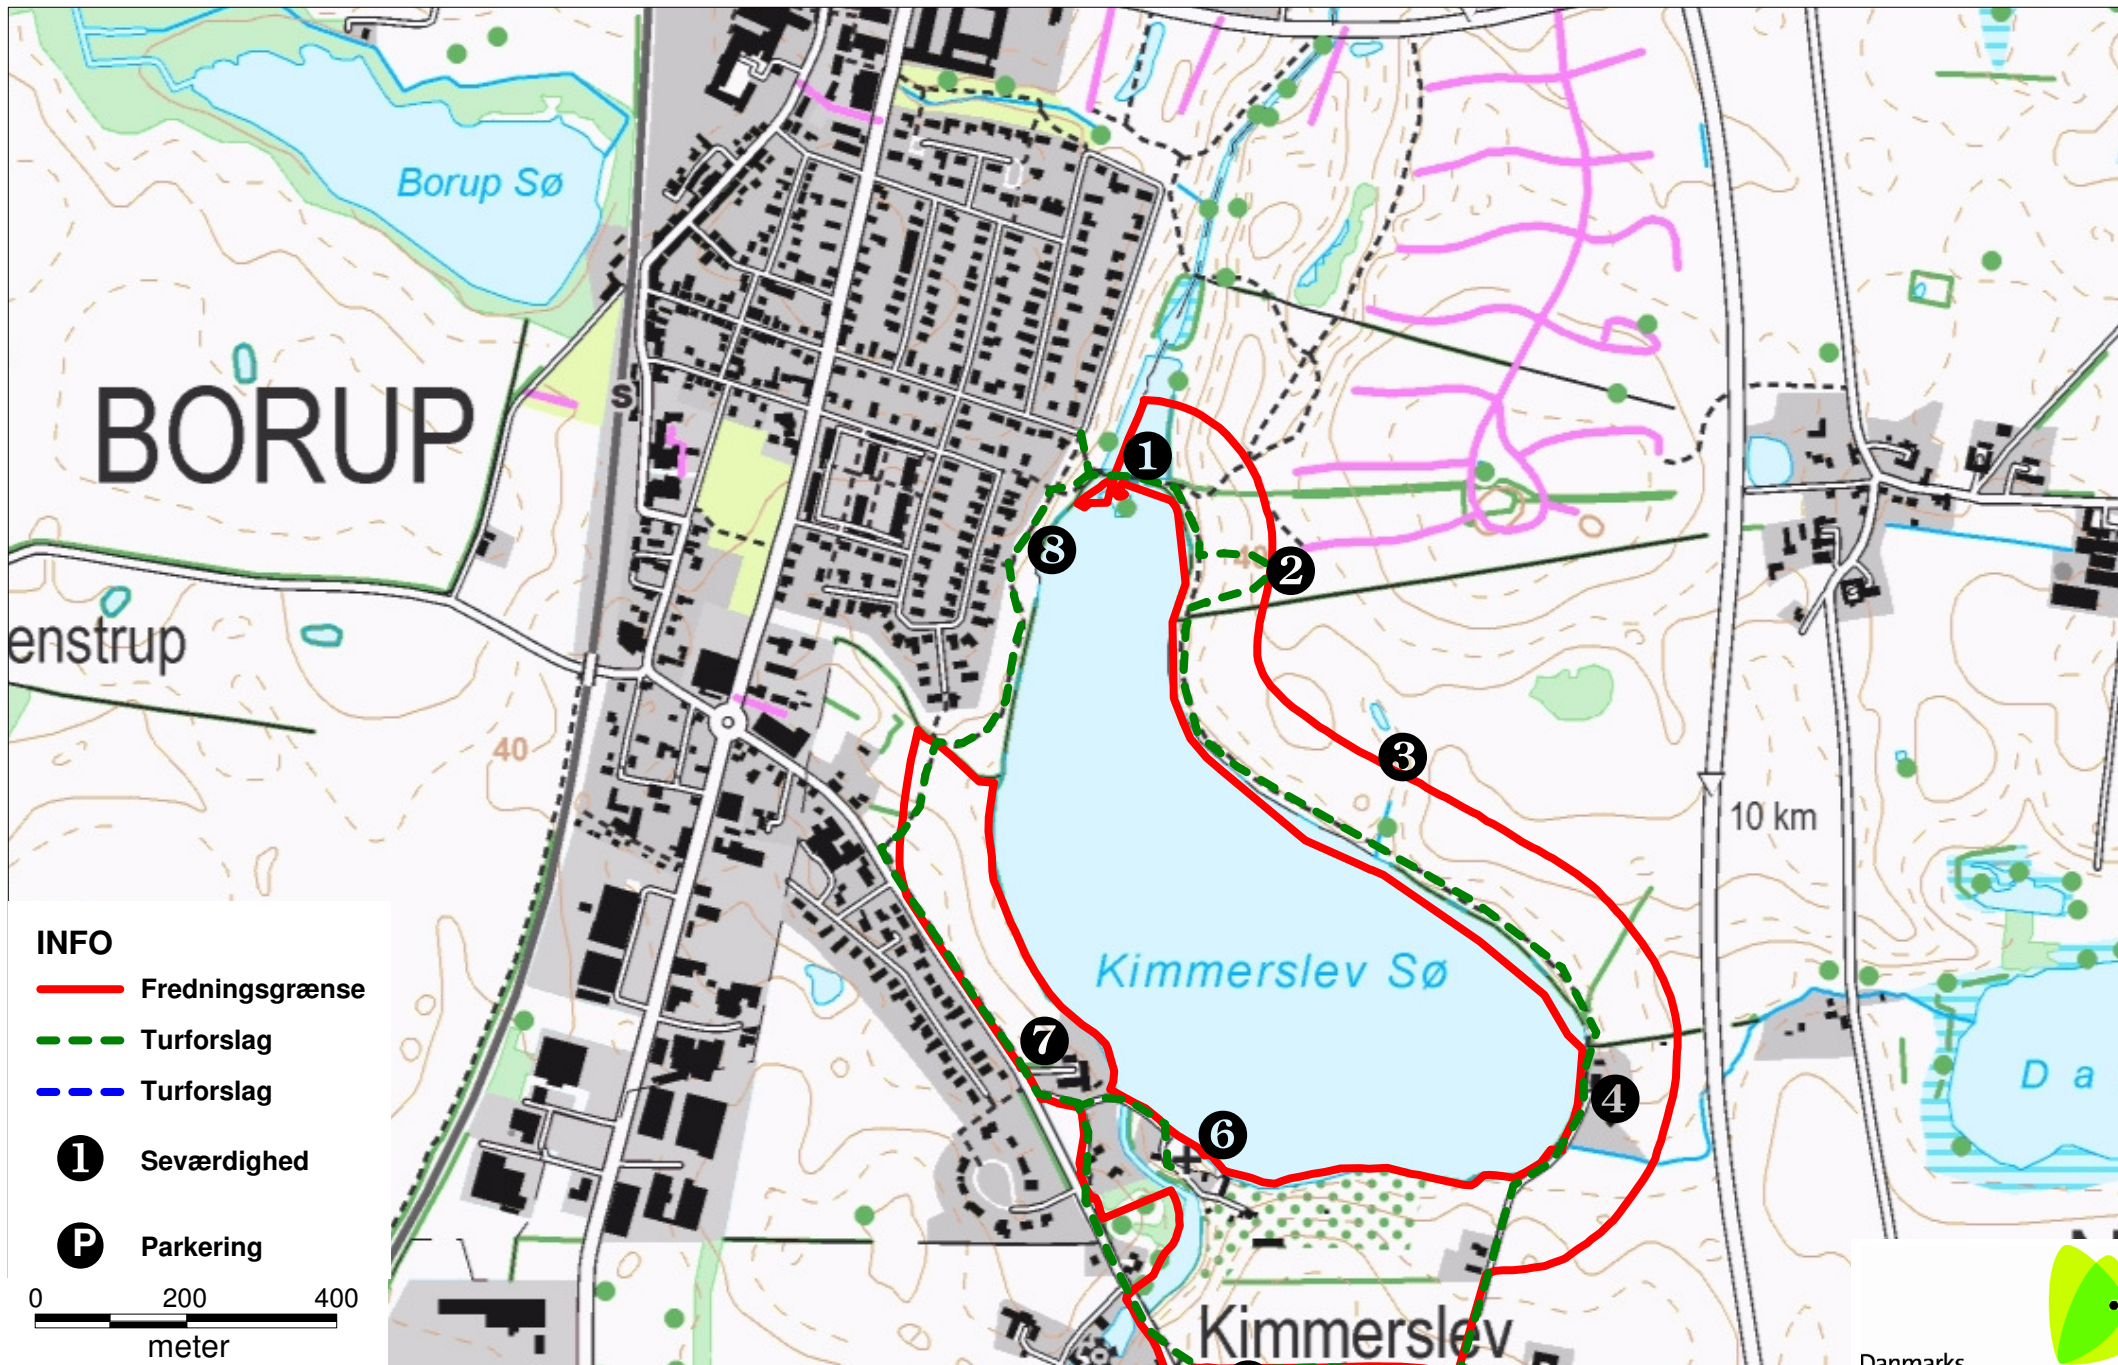

Kimmerslev Sø og kirke

INFO

 Fredningsgrænse

 Turforslag

 Turforslag

 Seværdighed

 Parkering