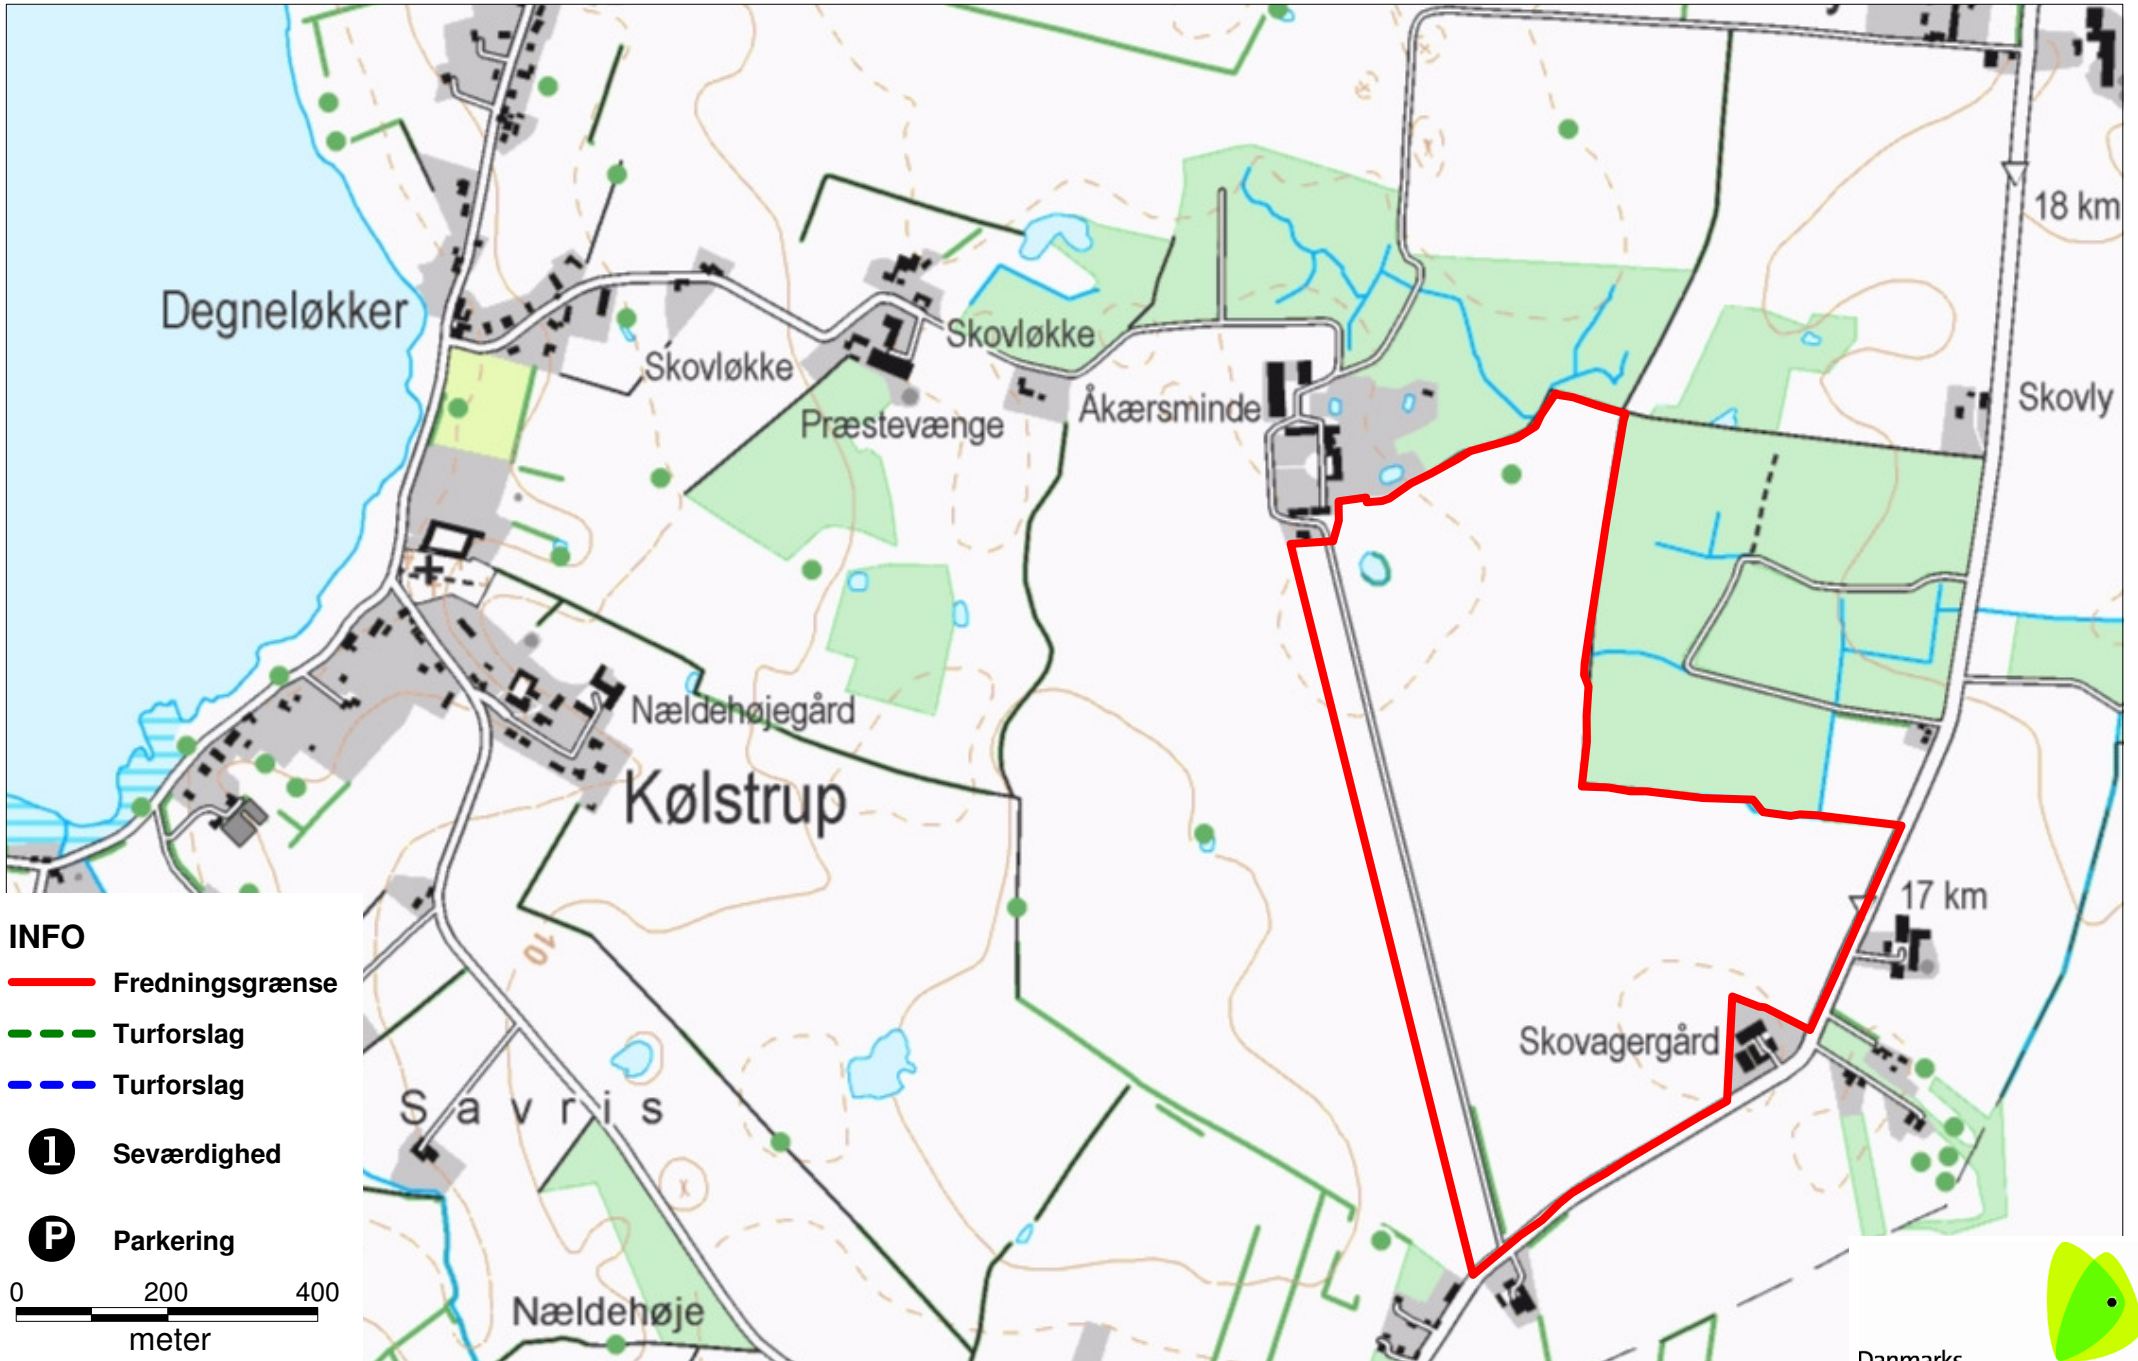

Kejrupgård

INFO

 Fredningsgrænse

 Turforslag

 Turforslag

 Seværdighed

 Parkering

0 200 400
meter