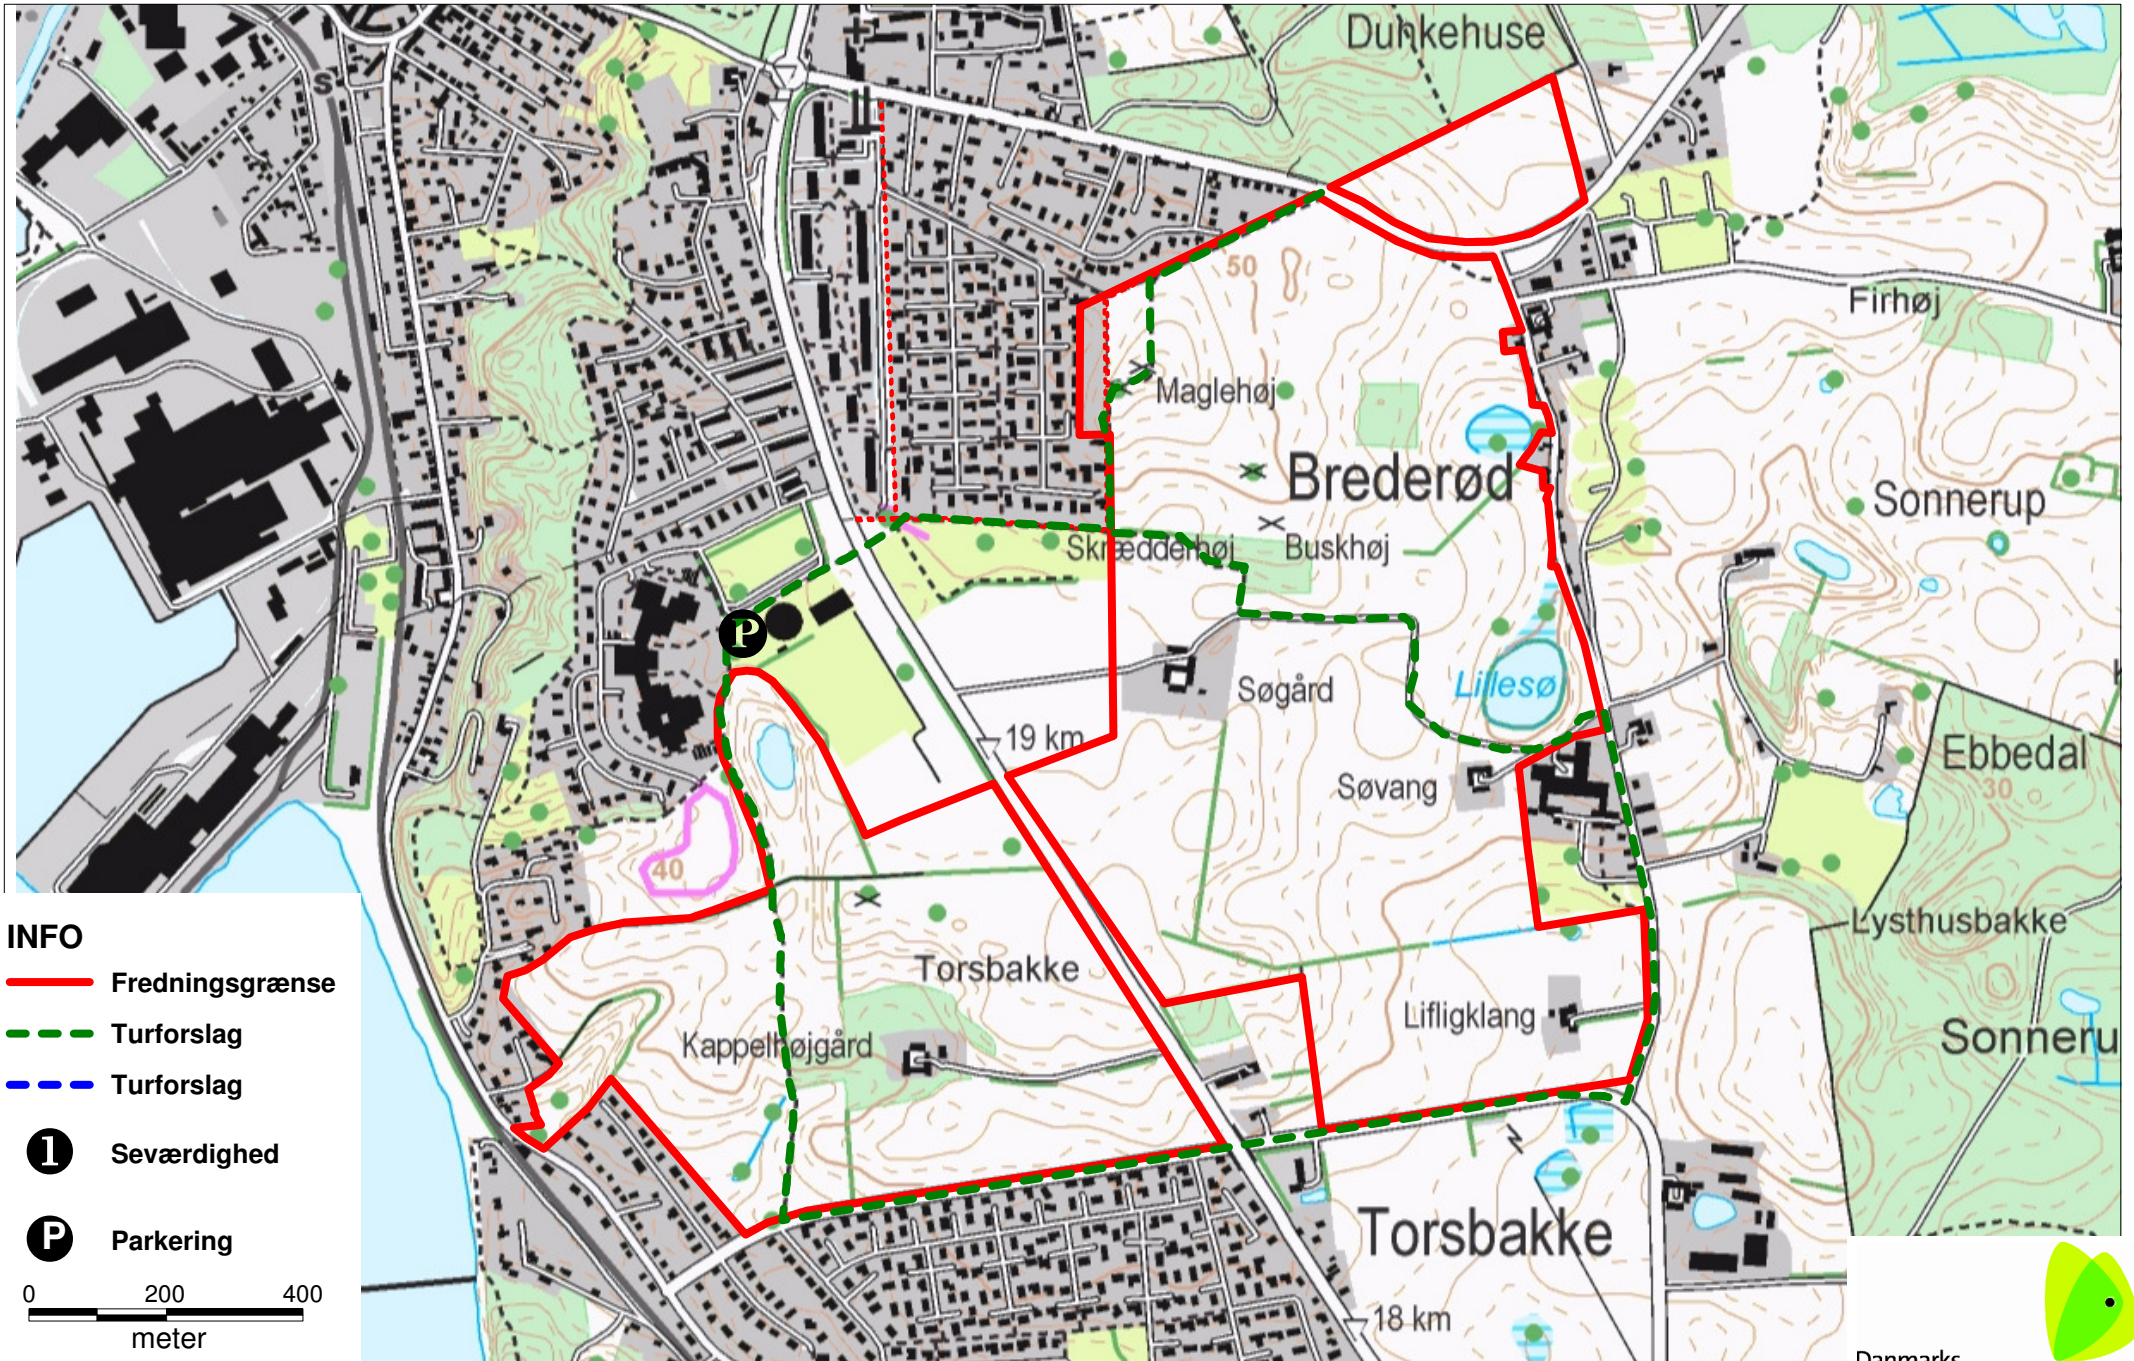

# Kappelhøj

## INFO

 Fredningsgrænse

 Turforslag

 Turforslag

 Seværdighed

 Parkering

0 200 400  
meter