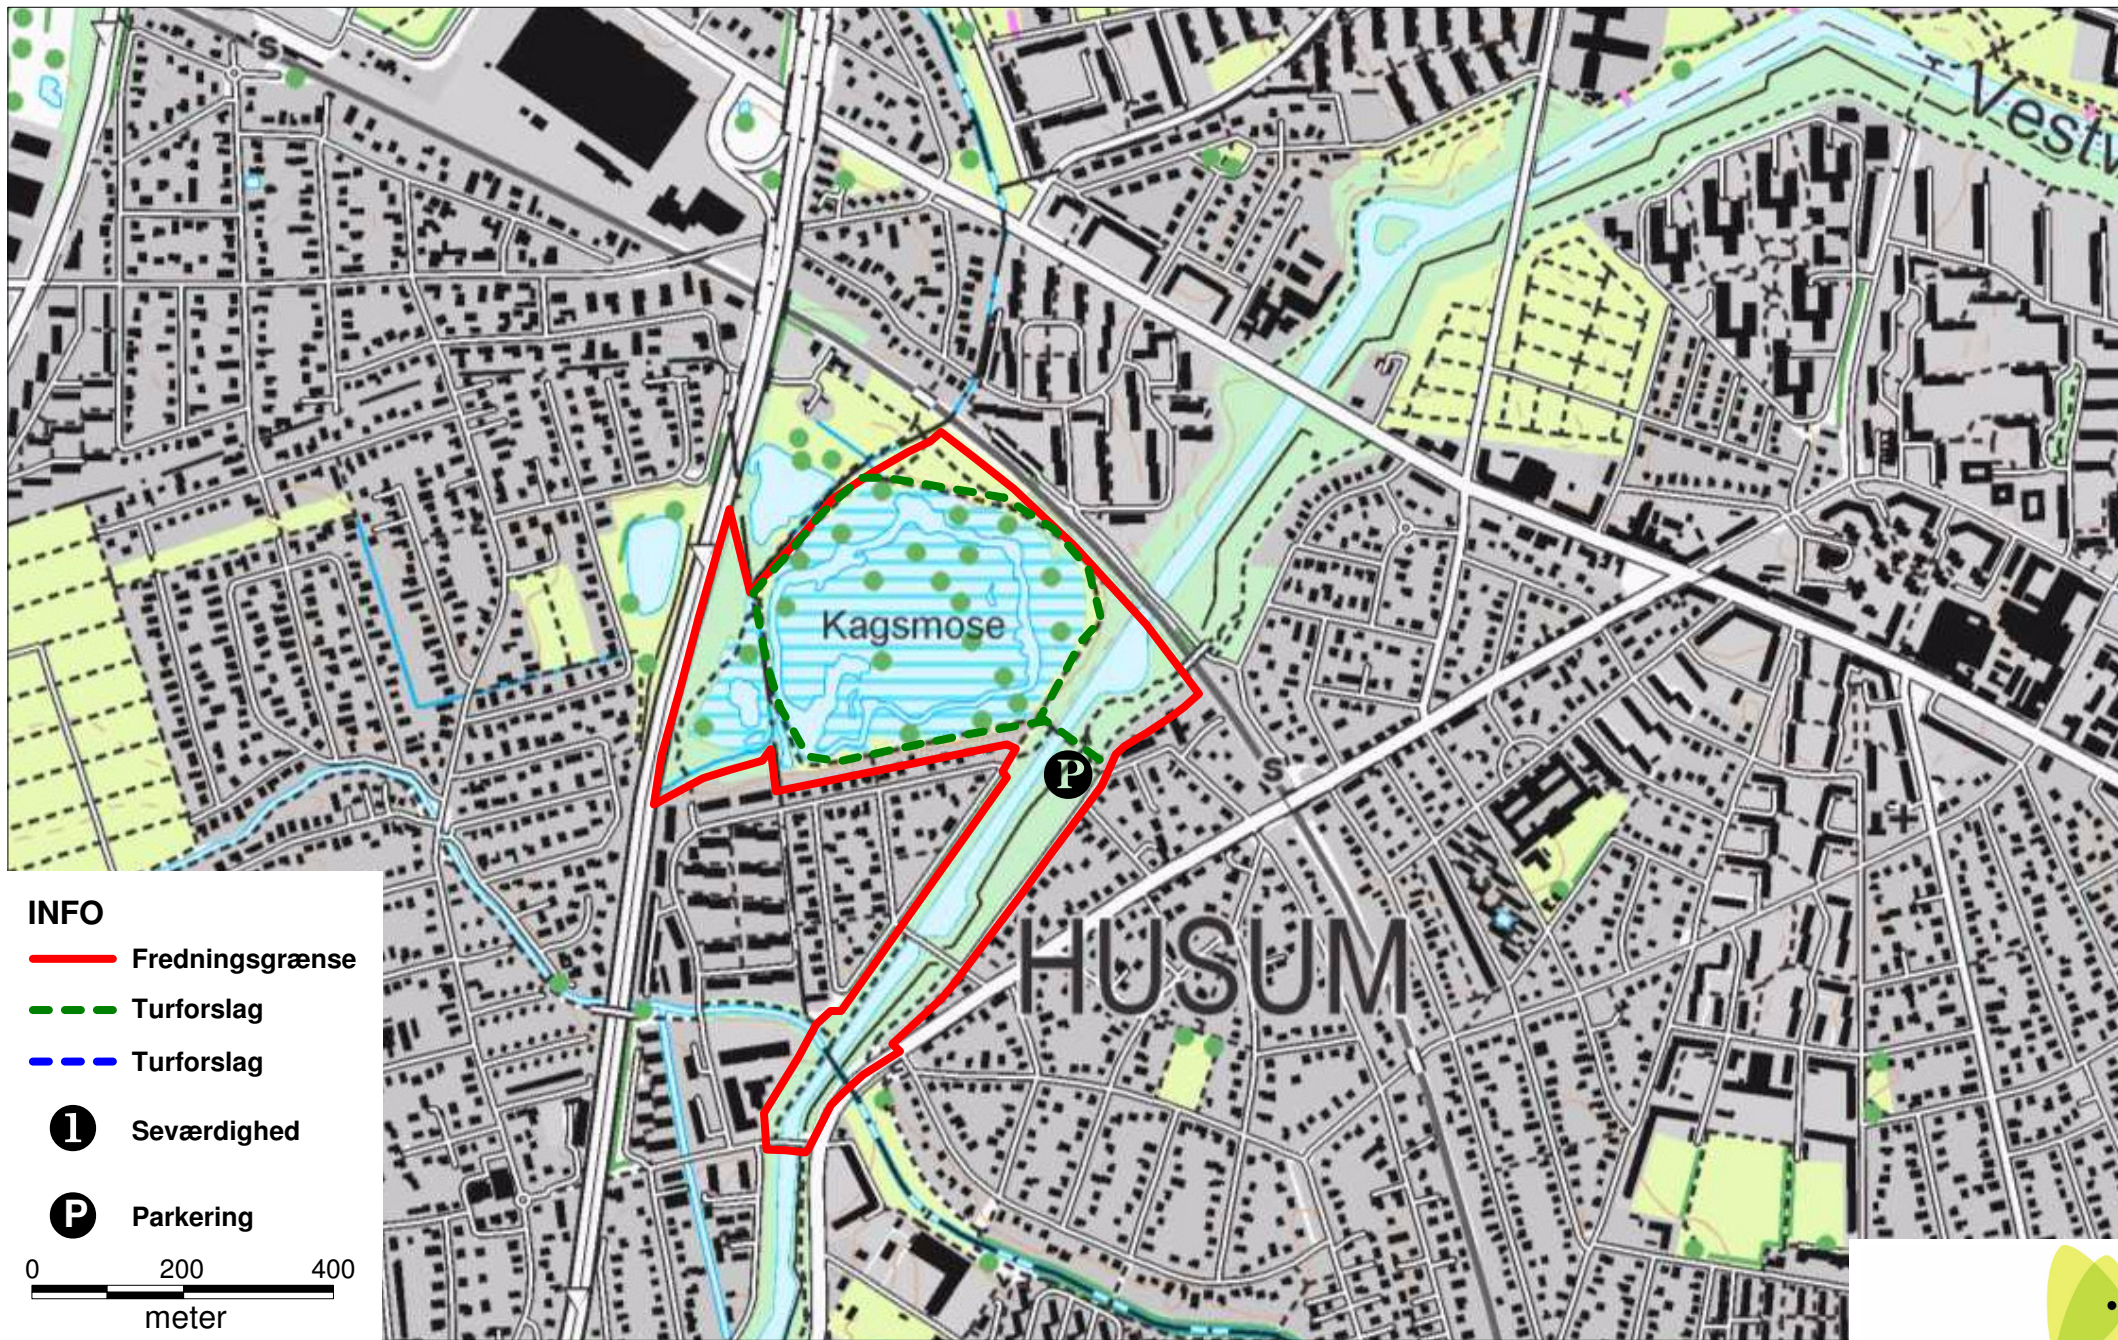

Kagsmose

INFO

 Fredningsgrænse

 Turforslag

 Turforslag

 Seværdighed

 Parkering

0 200 400
meter