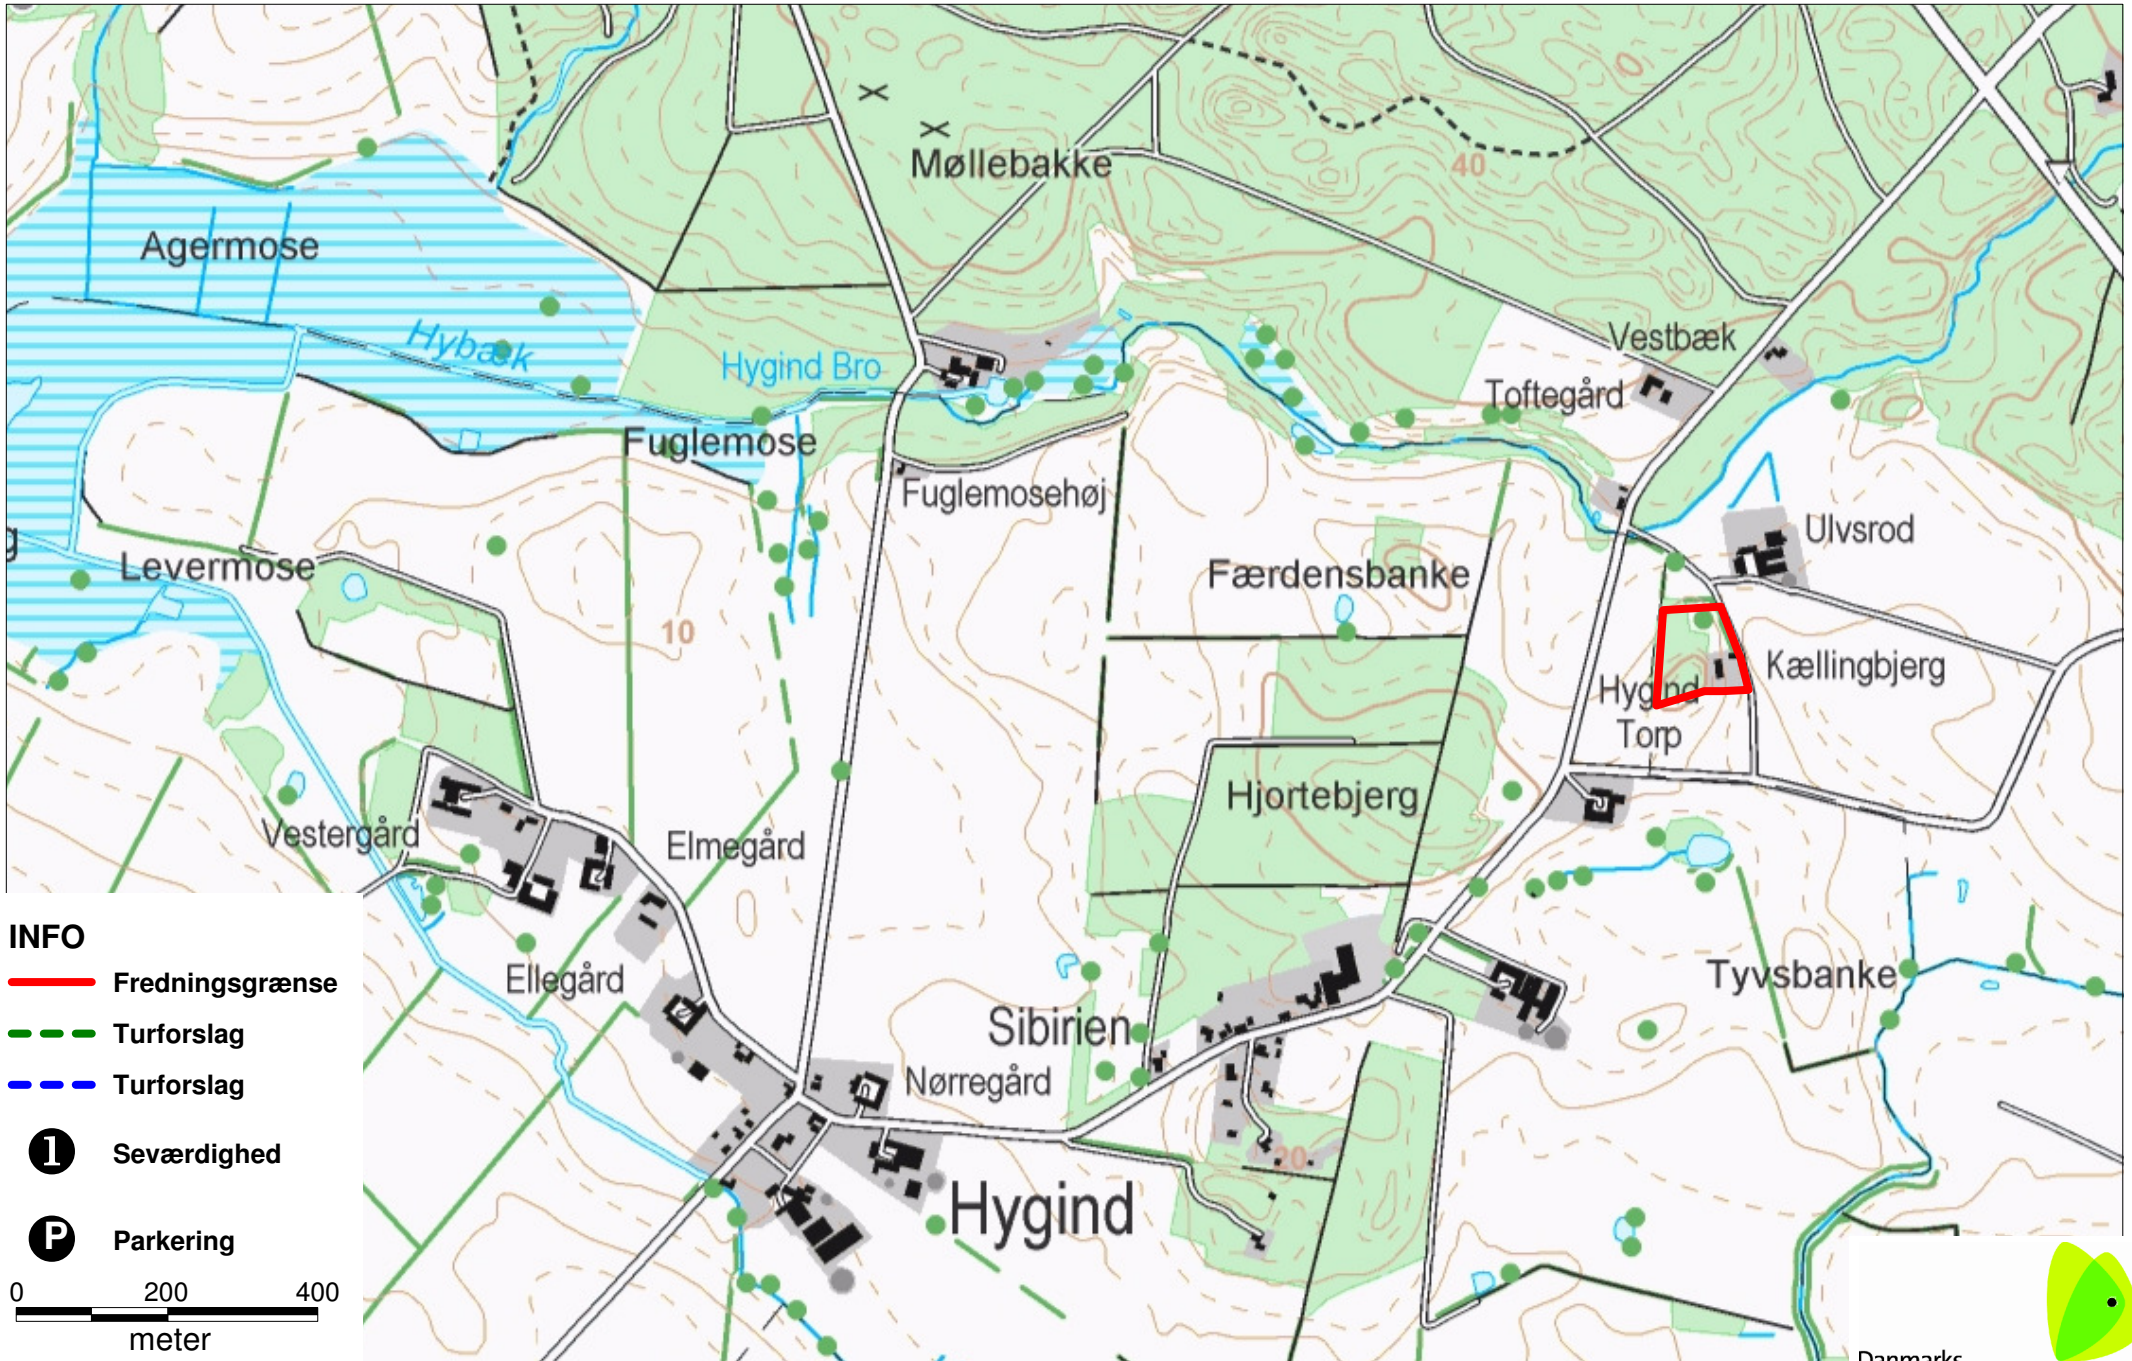

# Kællingbjerg

## INFO

 Fredningsgrænse

 Turforslag

 Turforslag

 Seværdighed

 Parkering

0 200 400  
meter