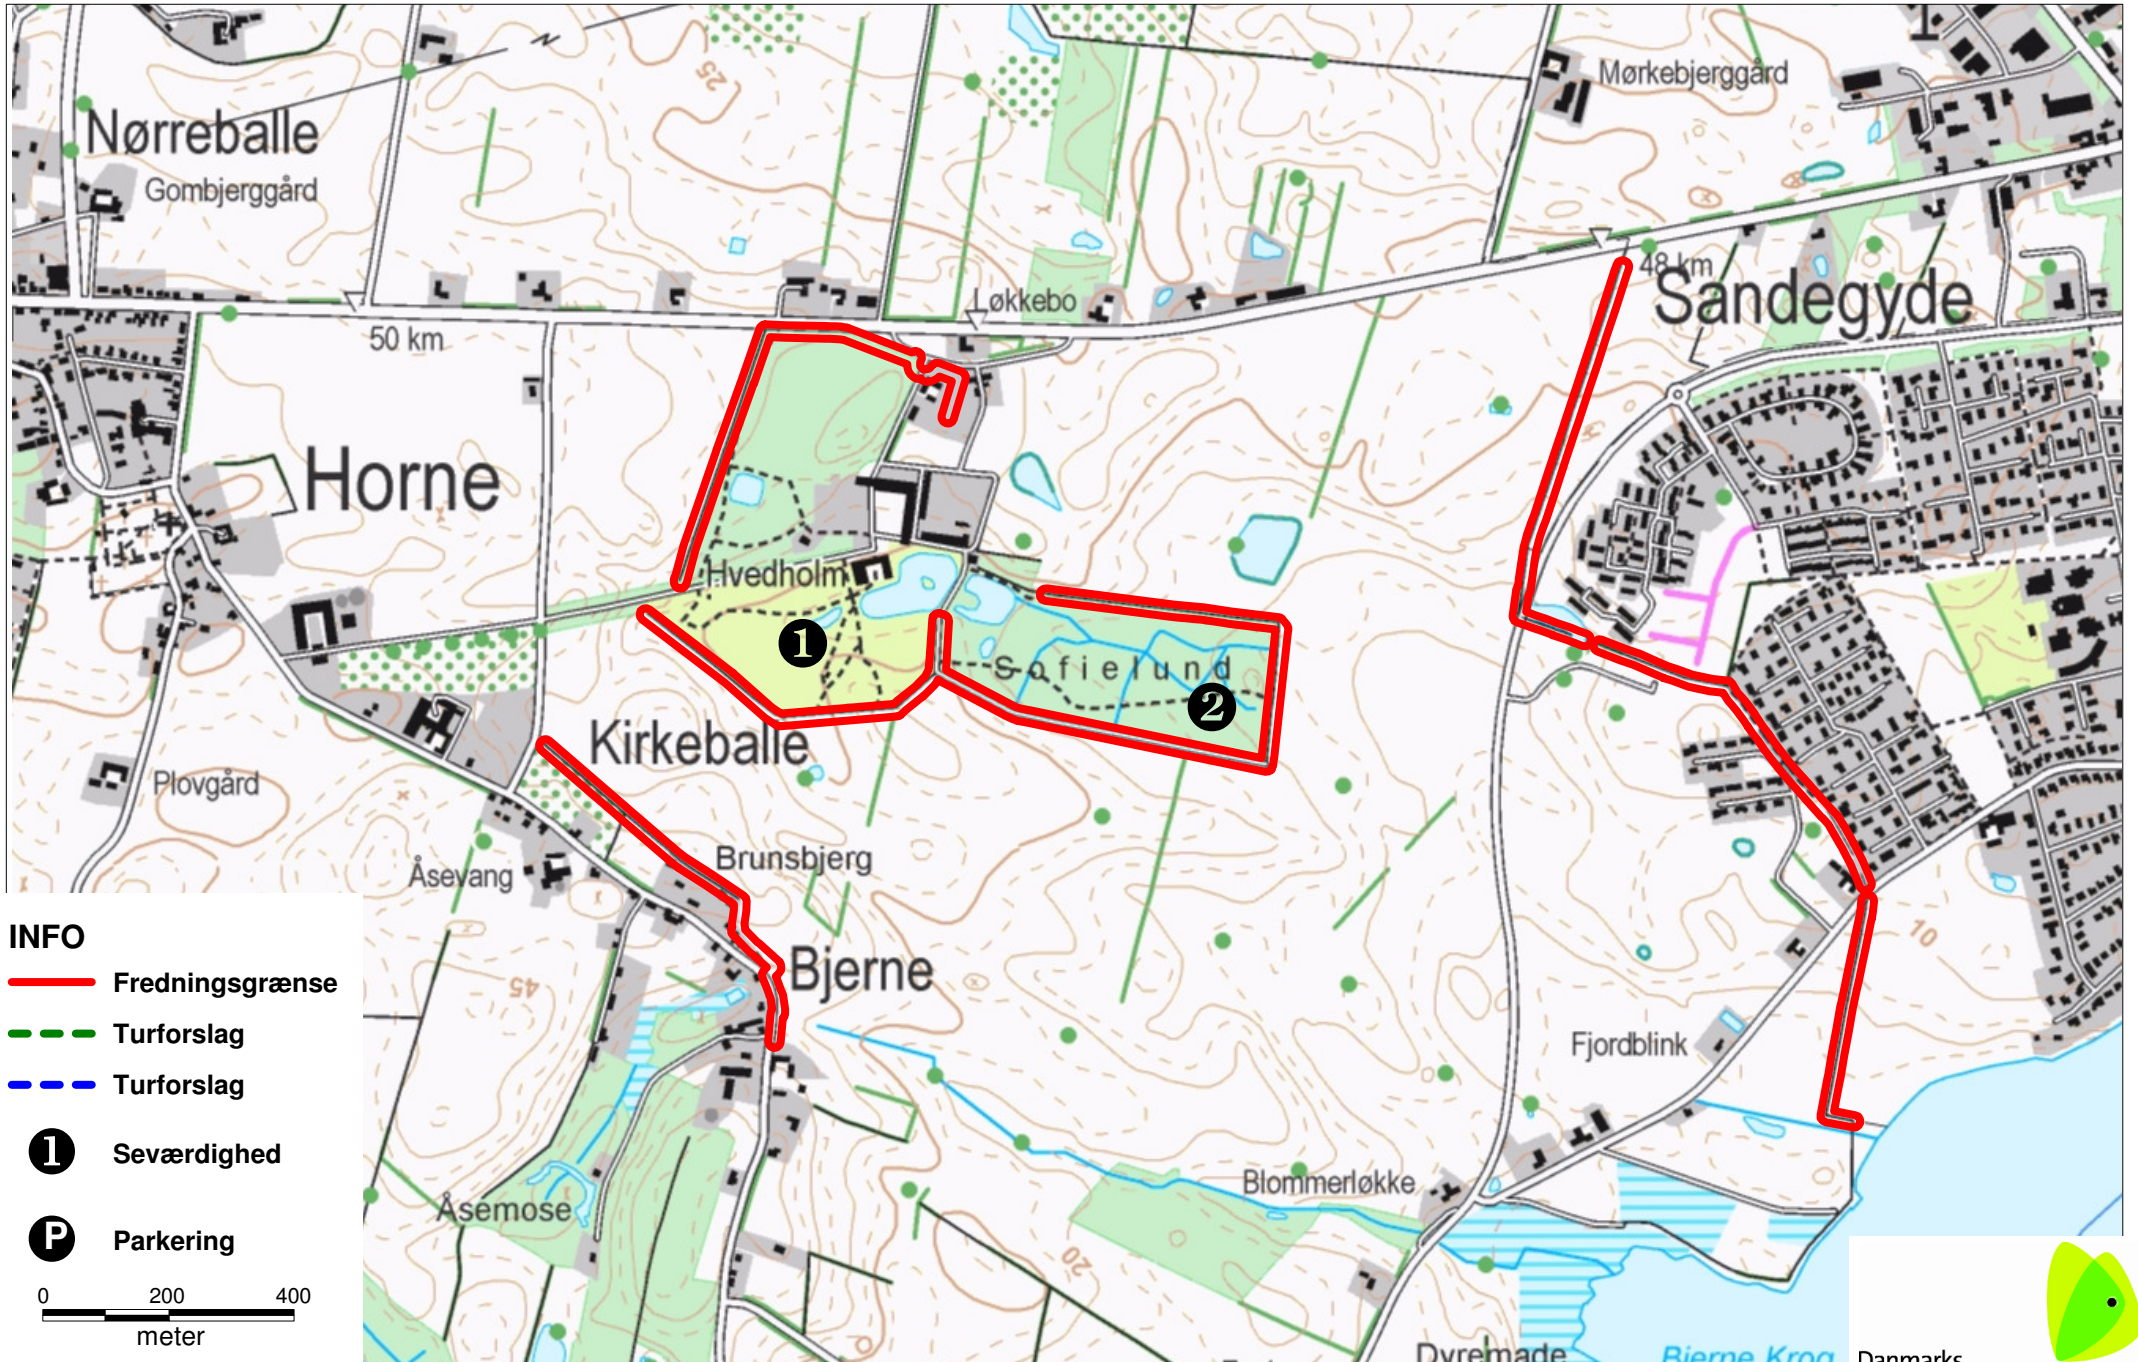

Hvedholm Gods, stengærde

INFO

 Fredningsgrænse

 Turforslag

 Turforslag

 Seværdighed

 Parkering

0 200 400
meter