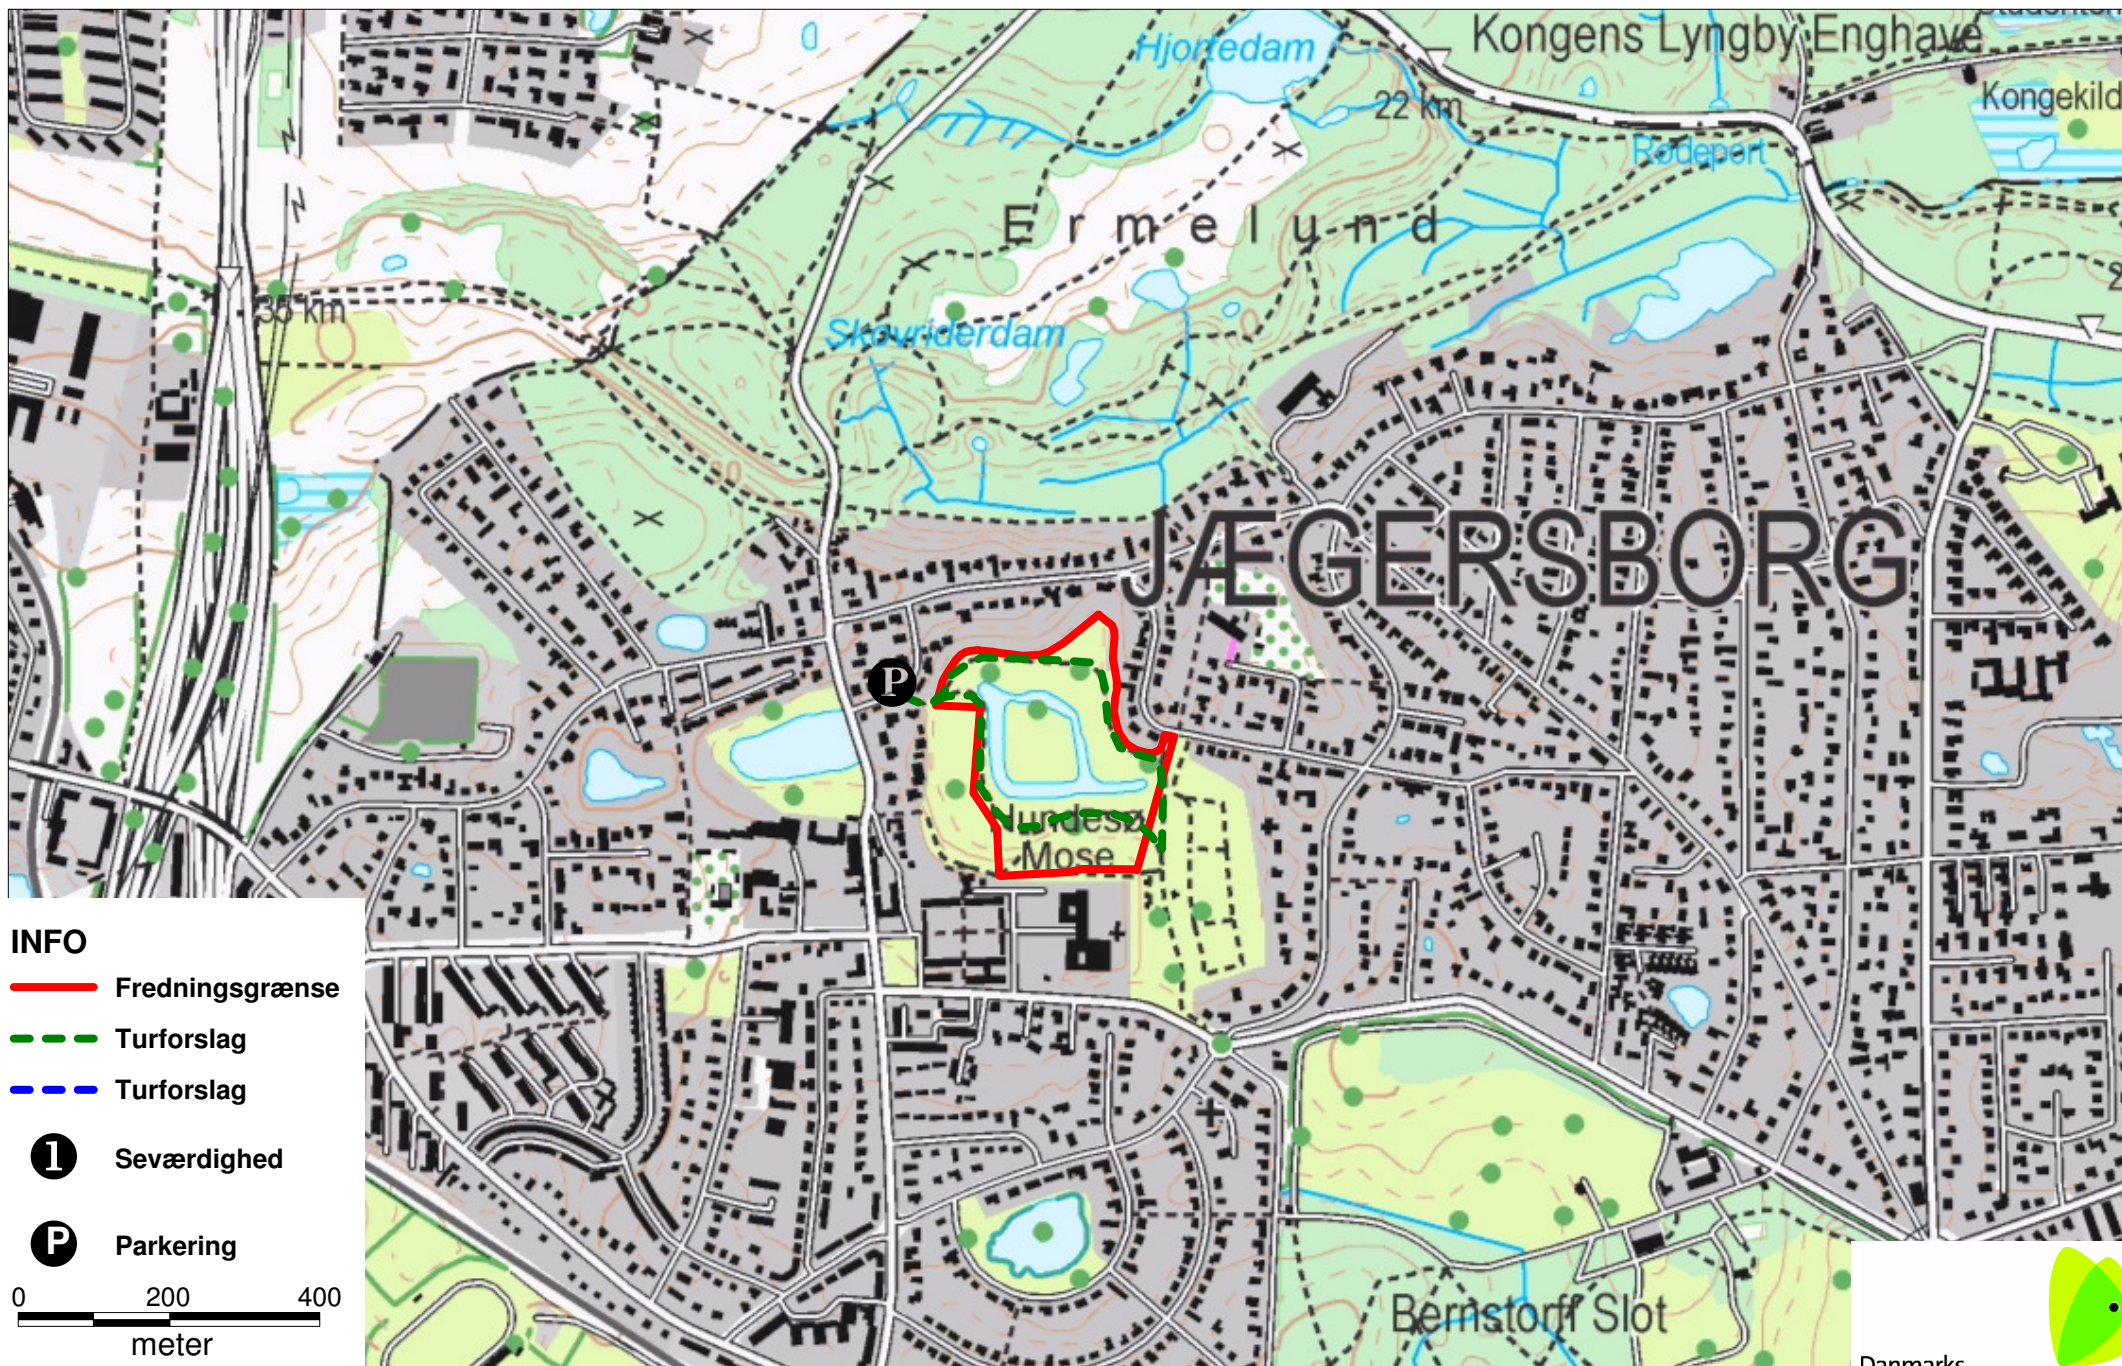

Hundesø Mose

INFO

- Fredningsgrænse
- Turforslag
- Turforslag
- Seværdighed
- Parkering

0 200 400
meter