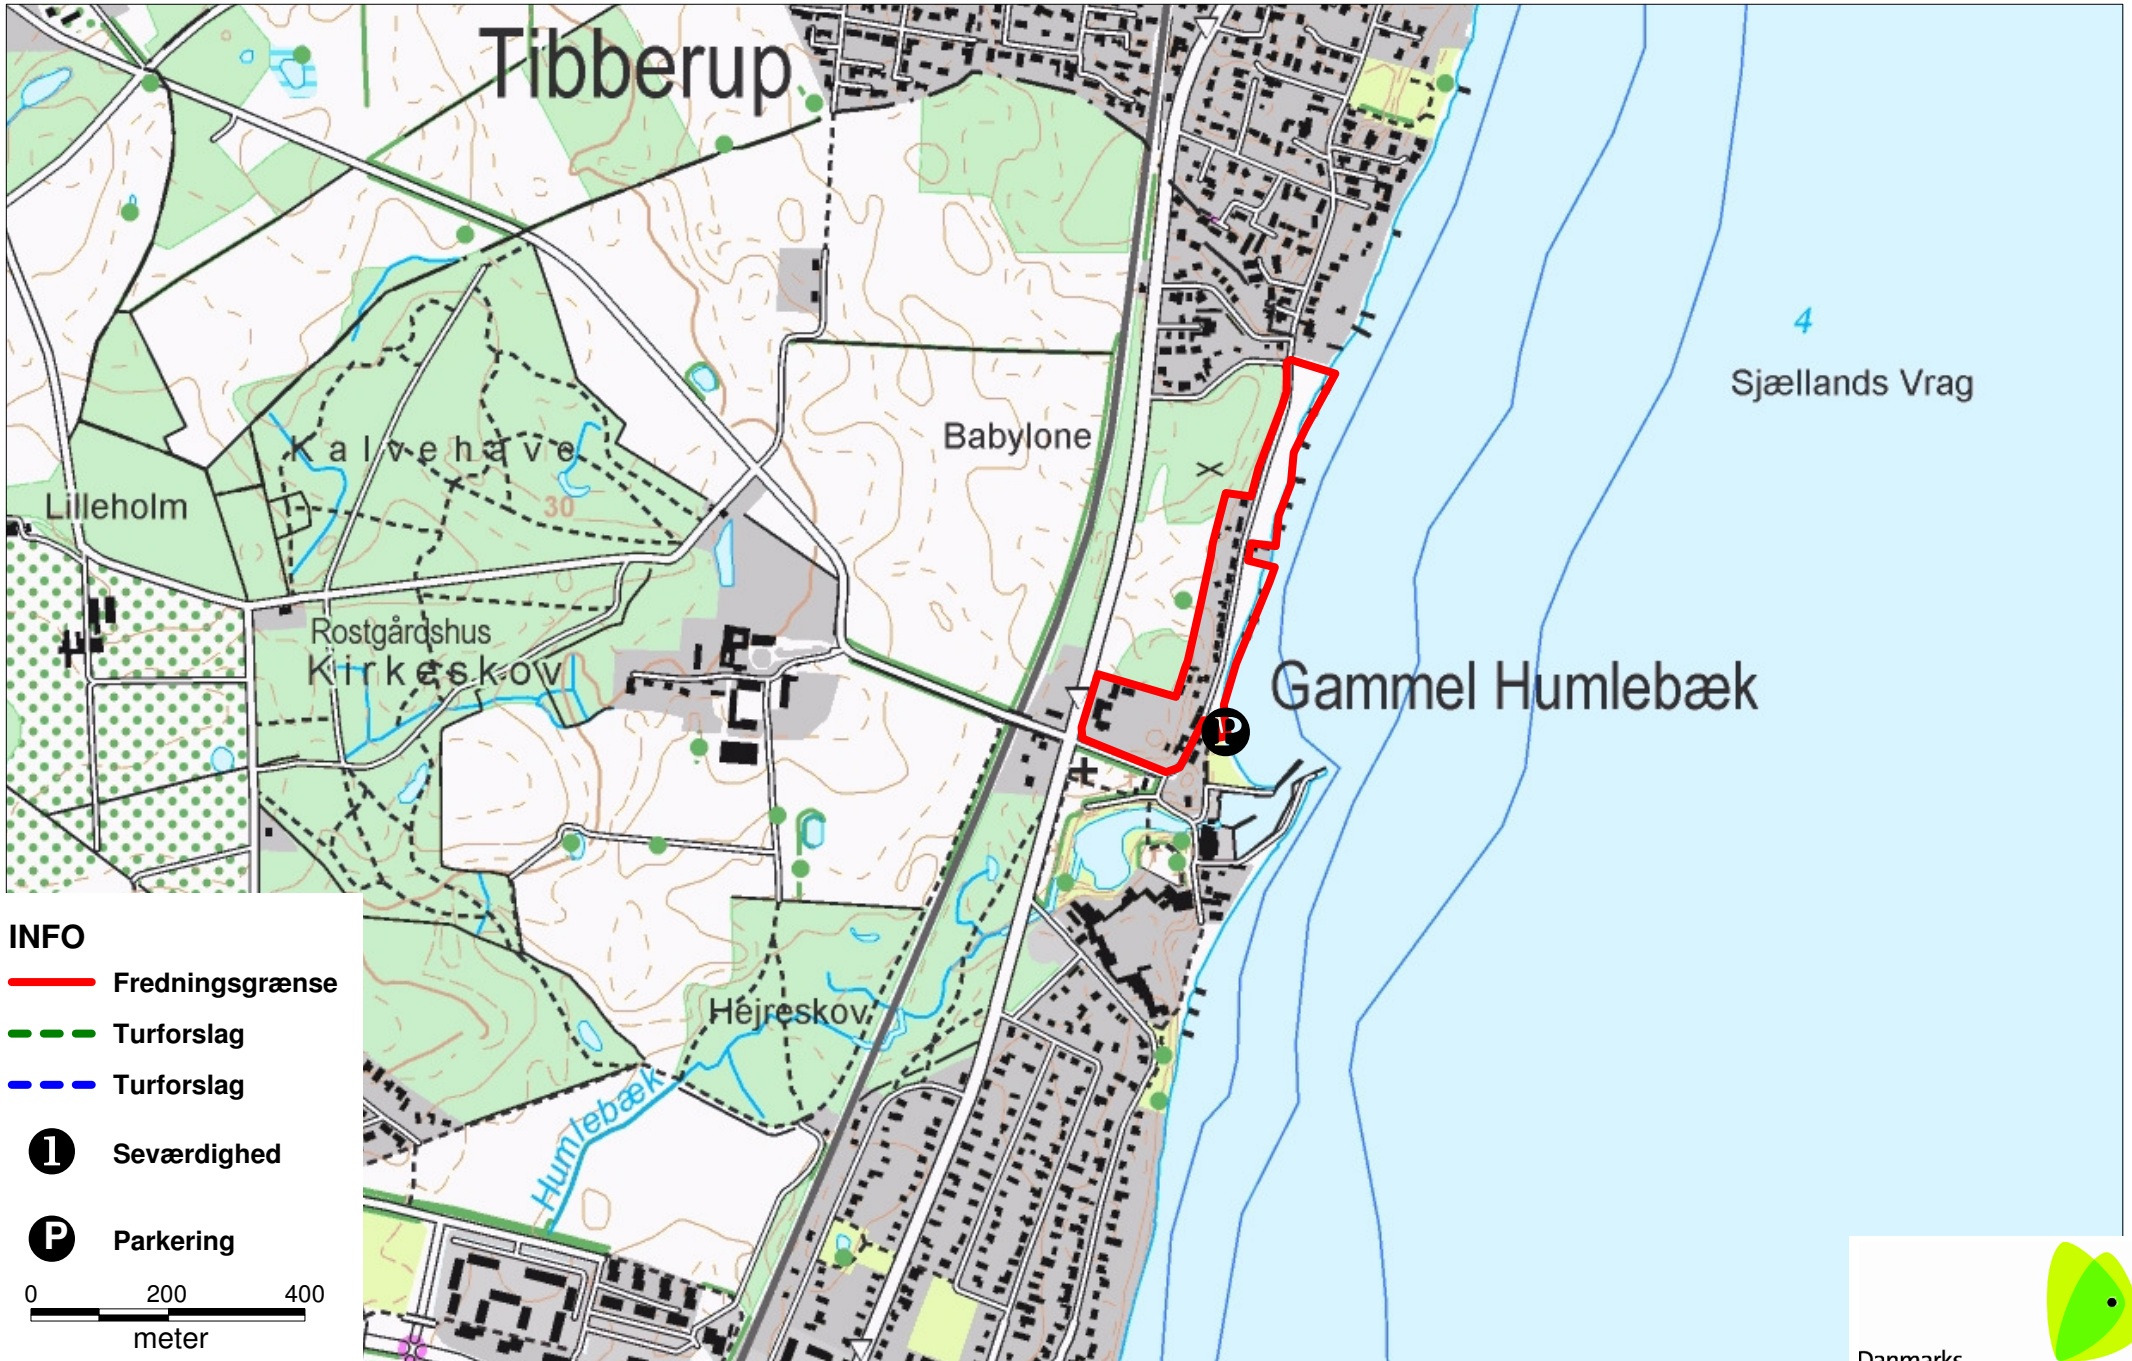

# Humlebæk Fiskerleje

## INFO

 Fredningsgrænse

 Turforslag

 Turforslag

 Seværdighed

 Parkering

0 200 400  
meter