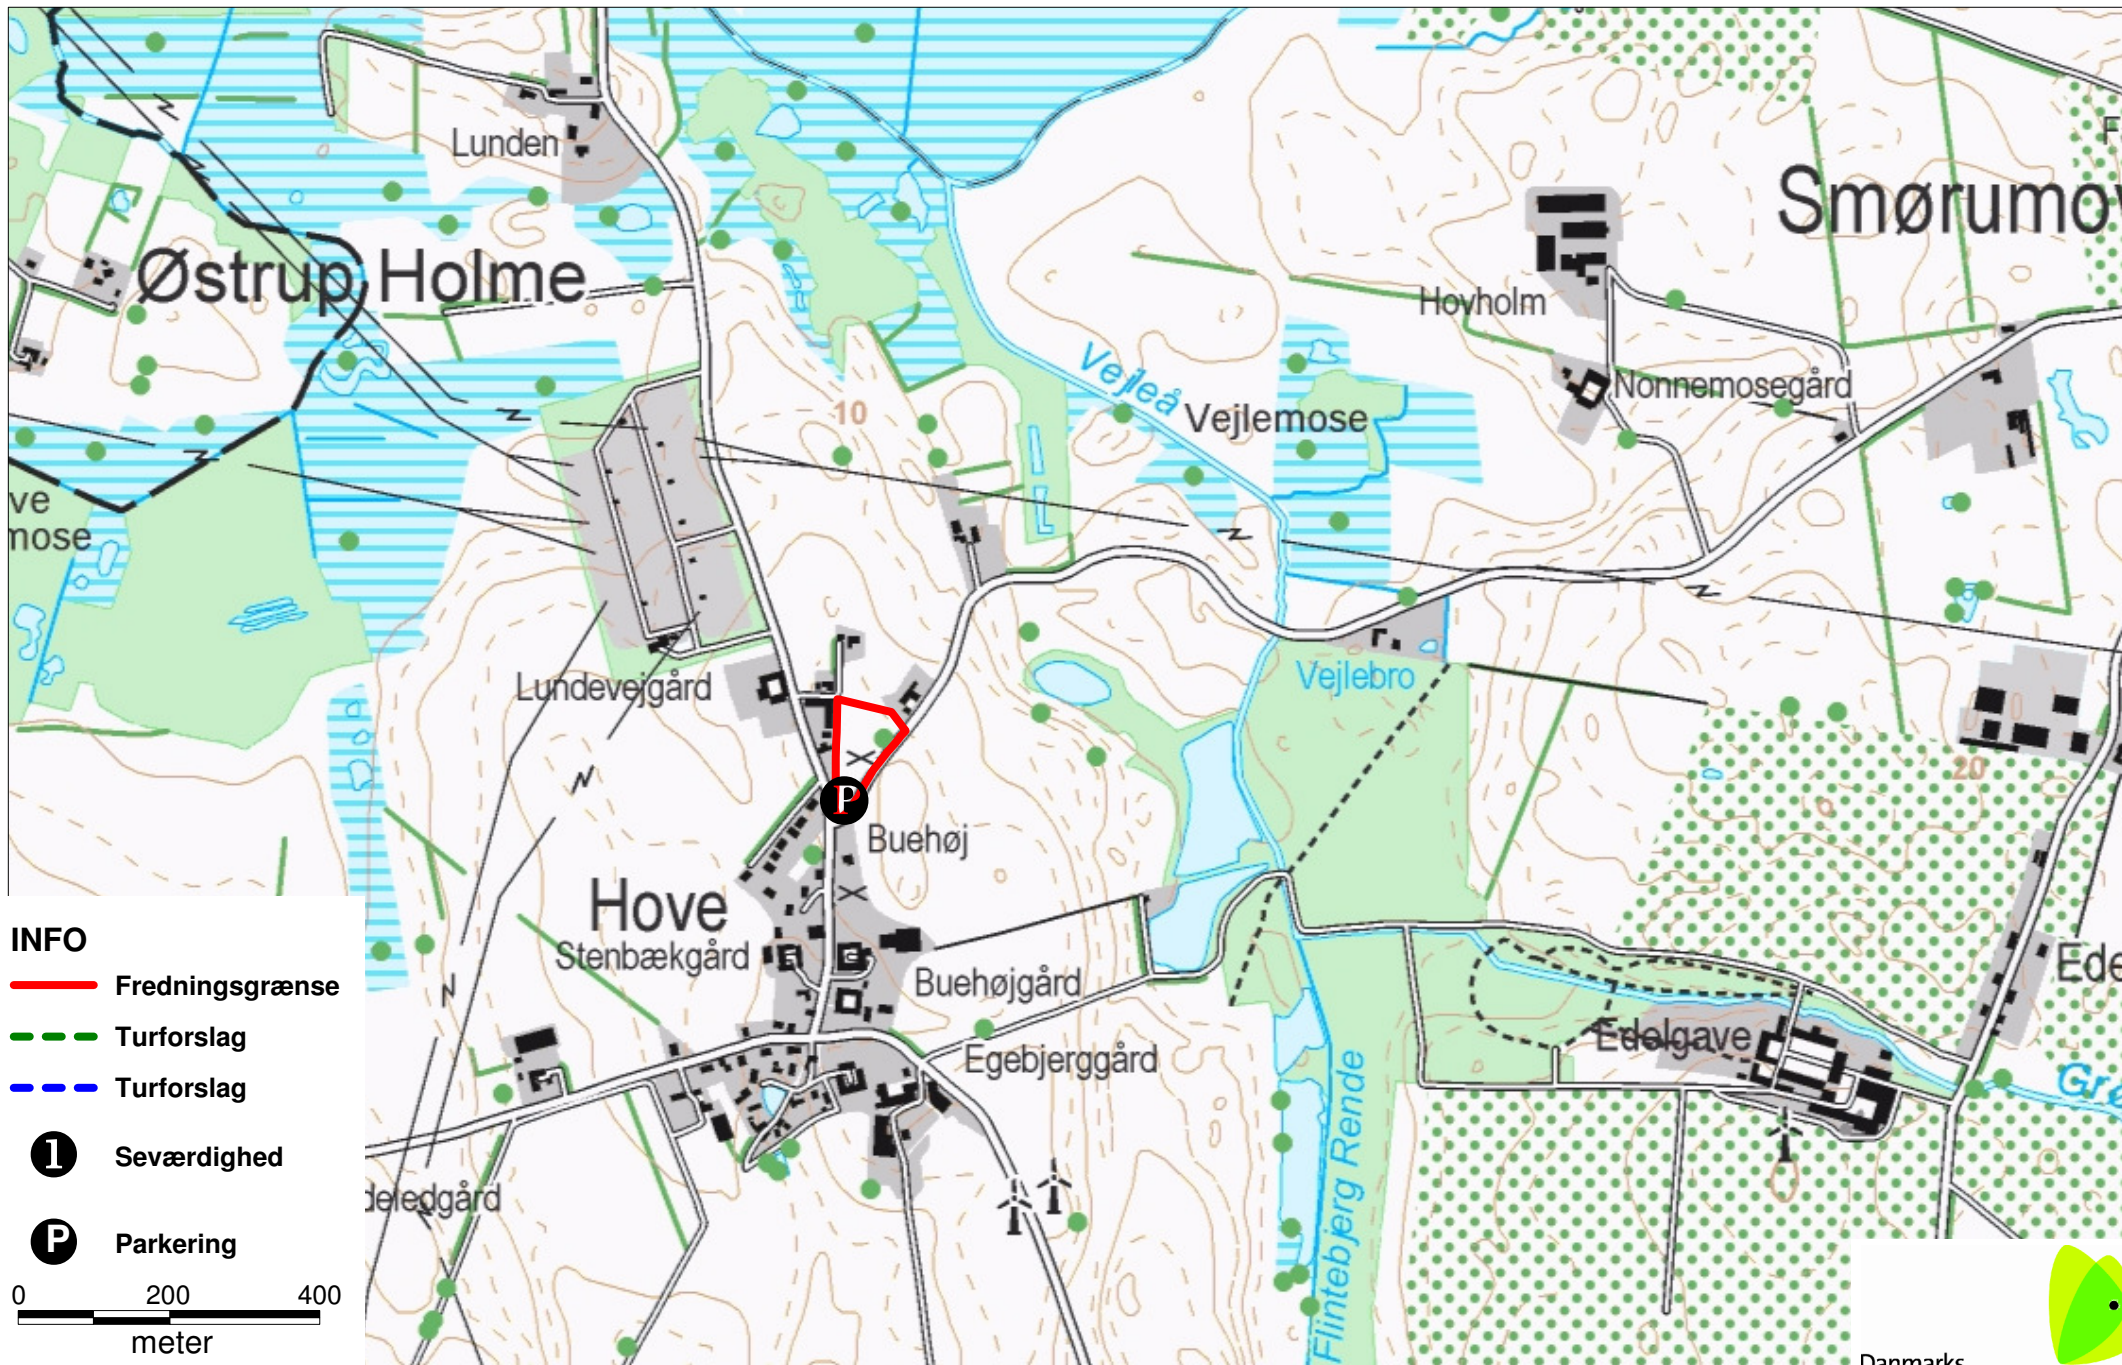

# Hove Langdysse

**INFO**

- Fredningsgrænse
- Turforslag
- Turforslag
- Seværdighed
- Parkering

0 200 400  
meter