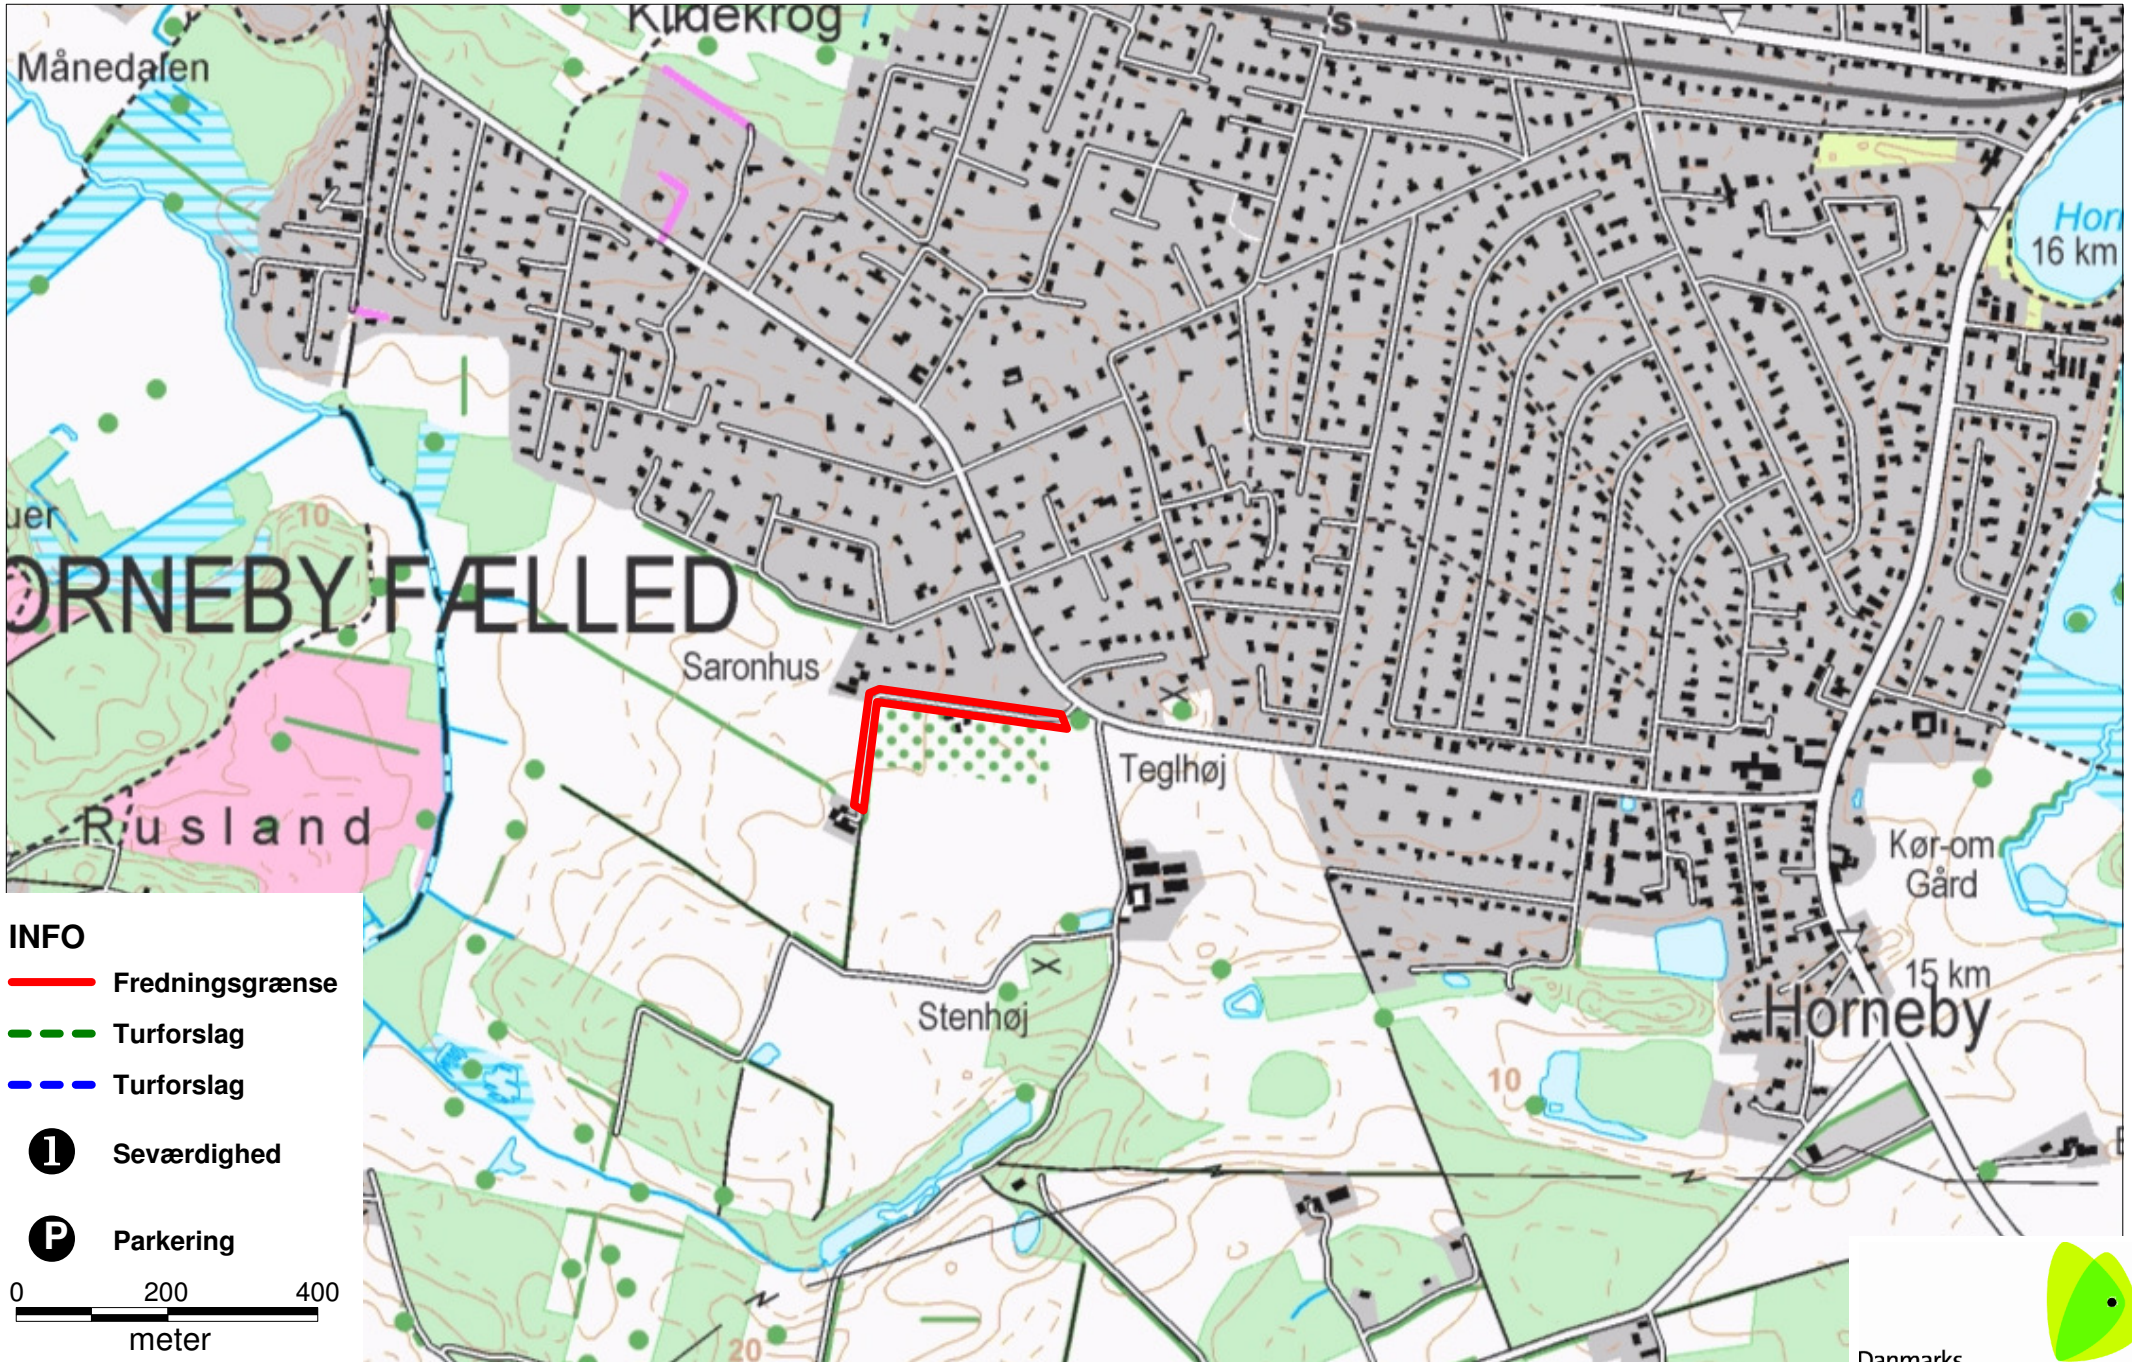

Horneby Allé

INFO

 Fredningsgrænse

 Turforslag

 Turforslag

 Seværdighed

 Parkering

0 200 400
meter