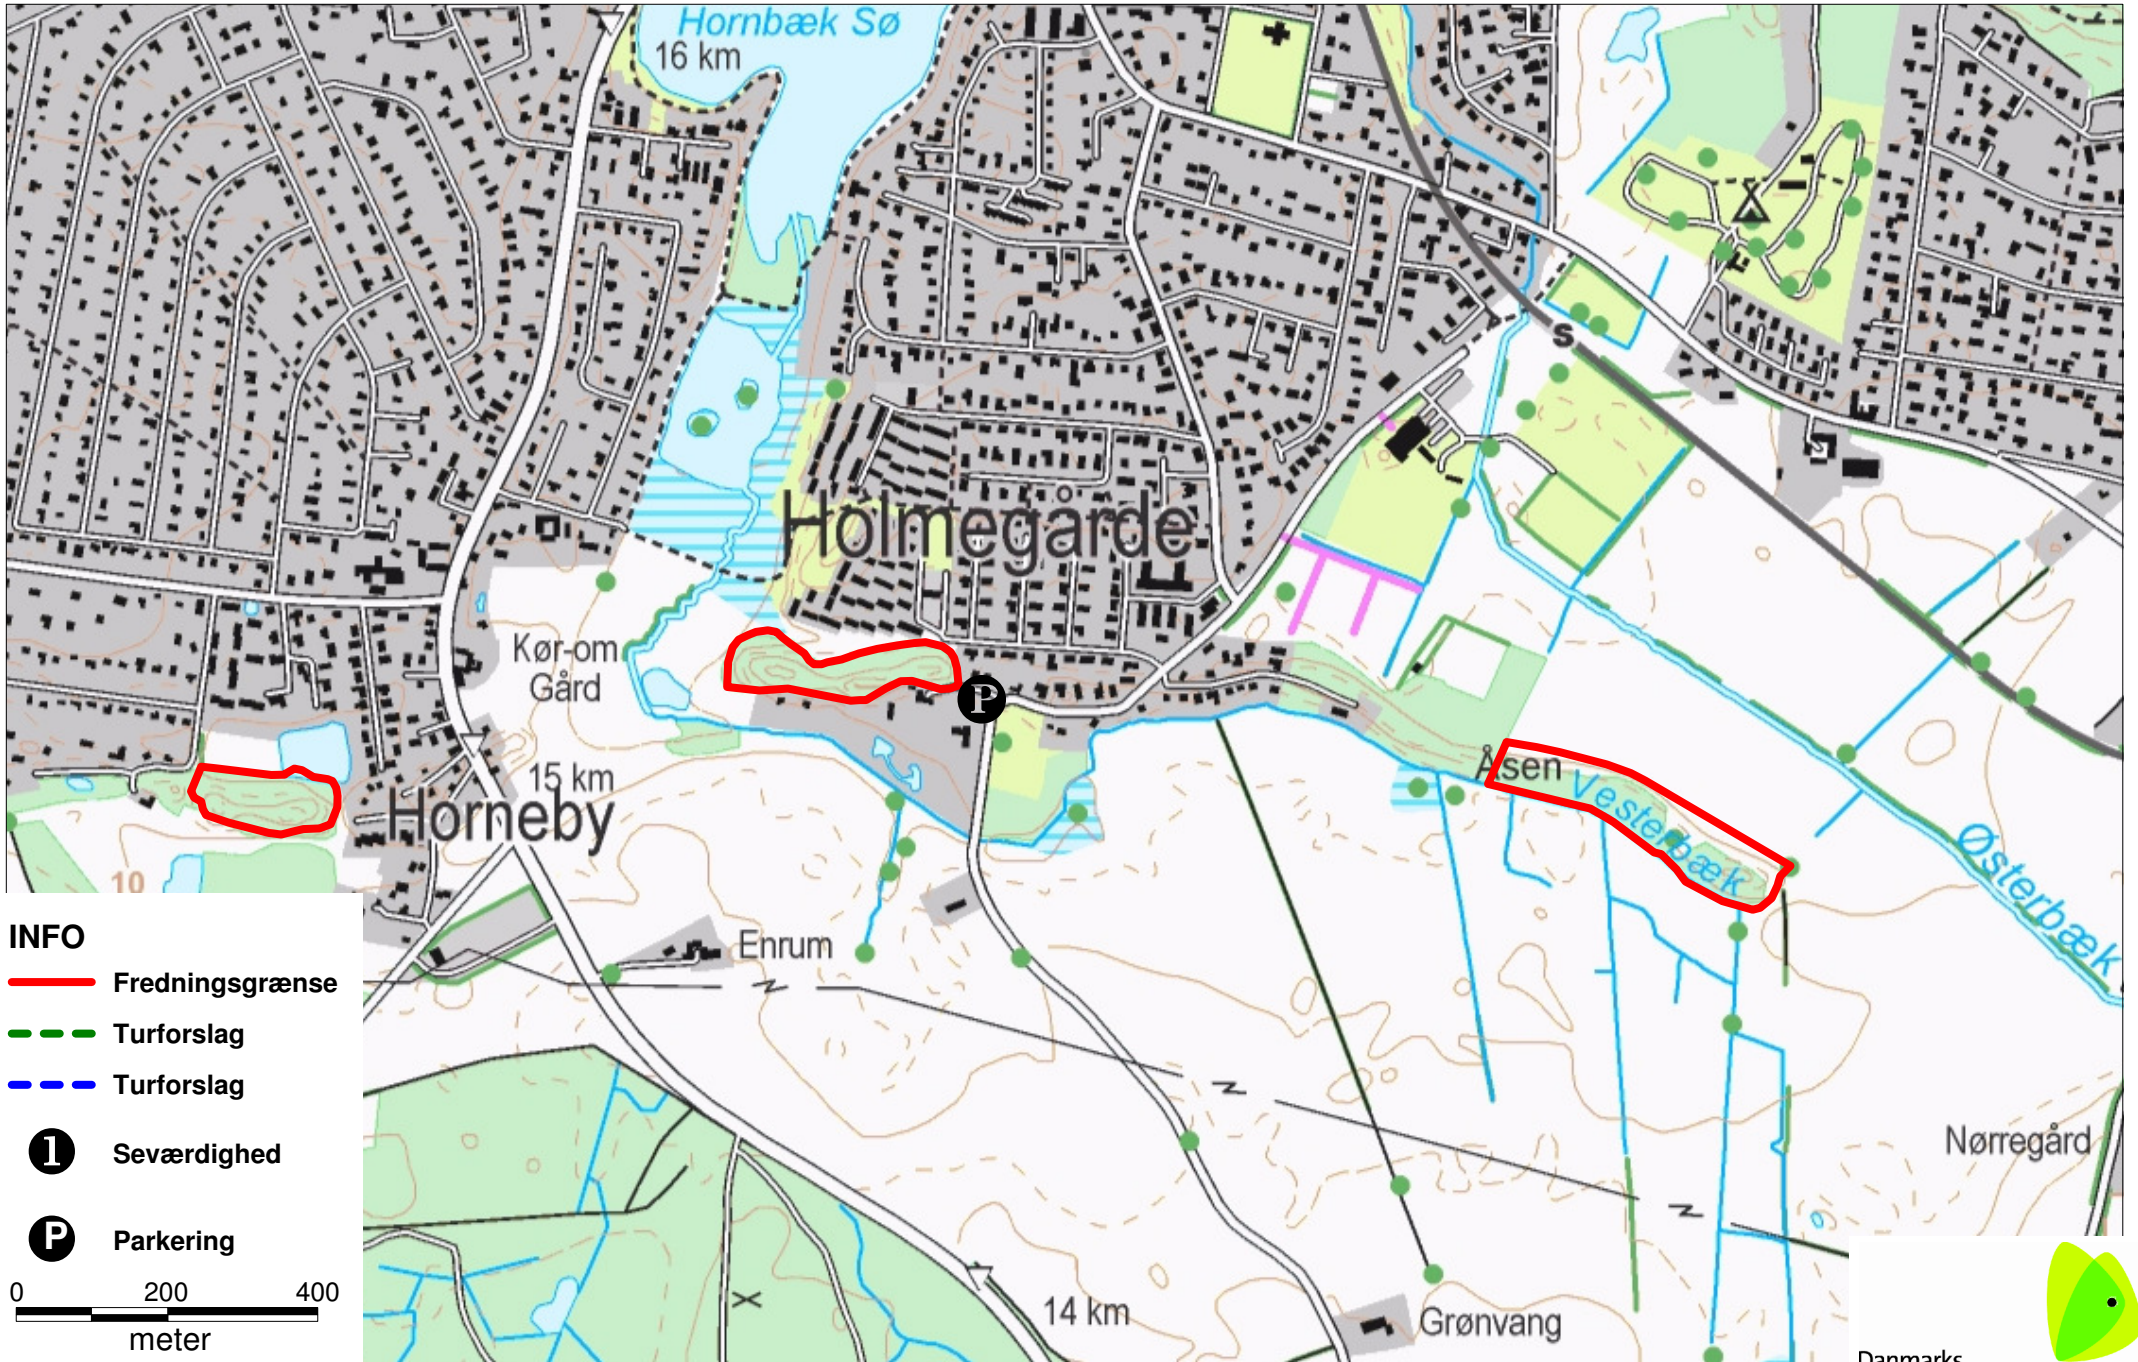

Horneby Ås og Birke Ås

INFO

 Fredningsgrænse

 Turforslag

 Turforslag

 Seværdighed

 Parkering

0 200 400
meter