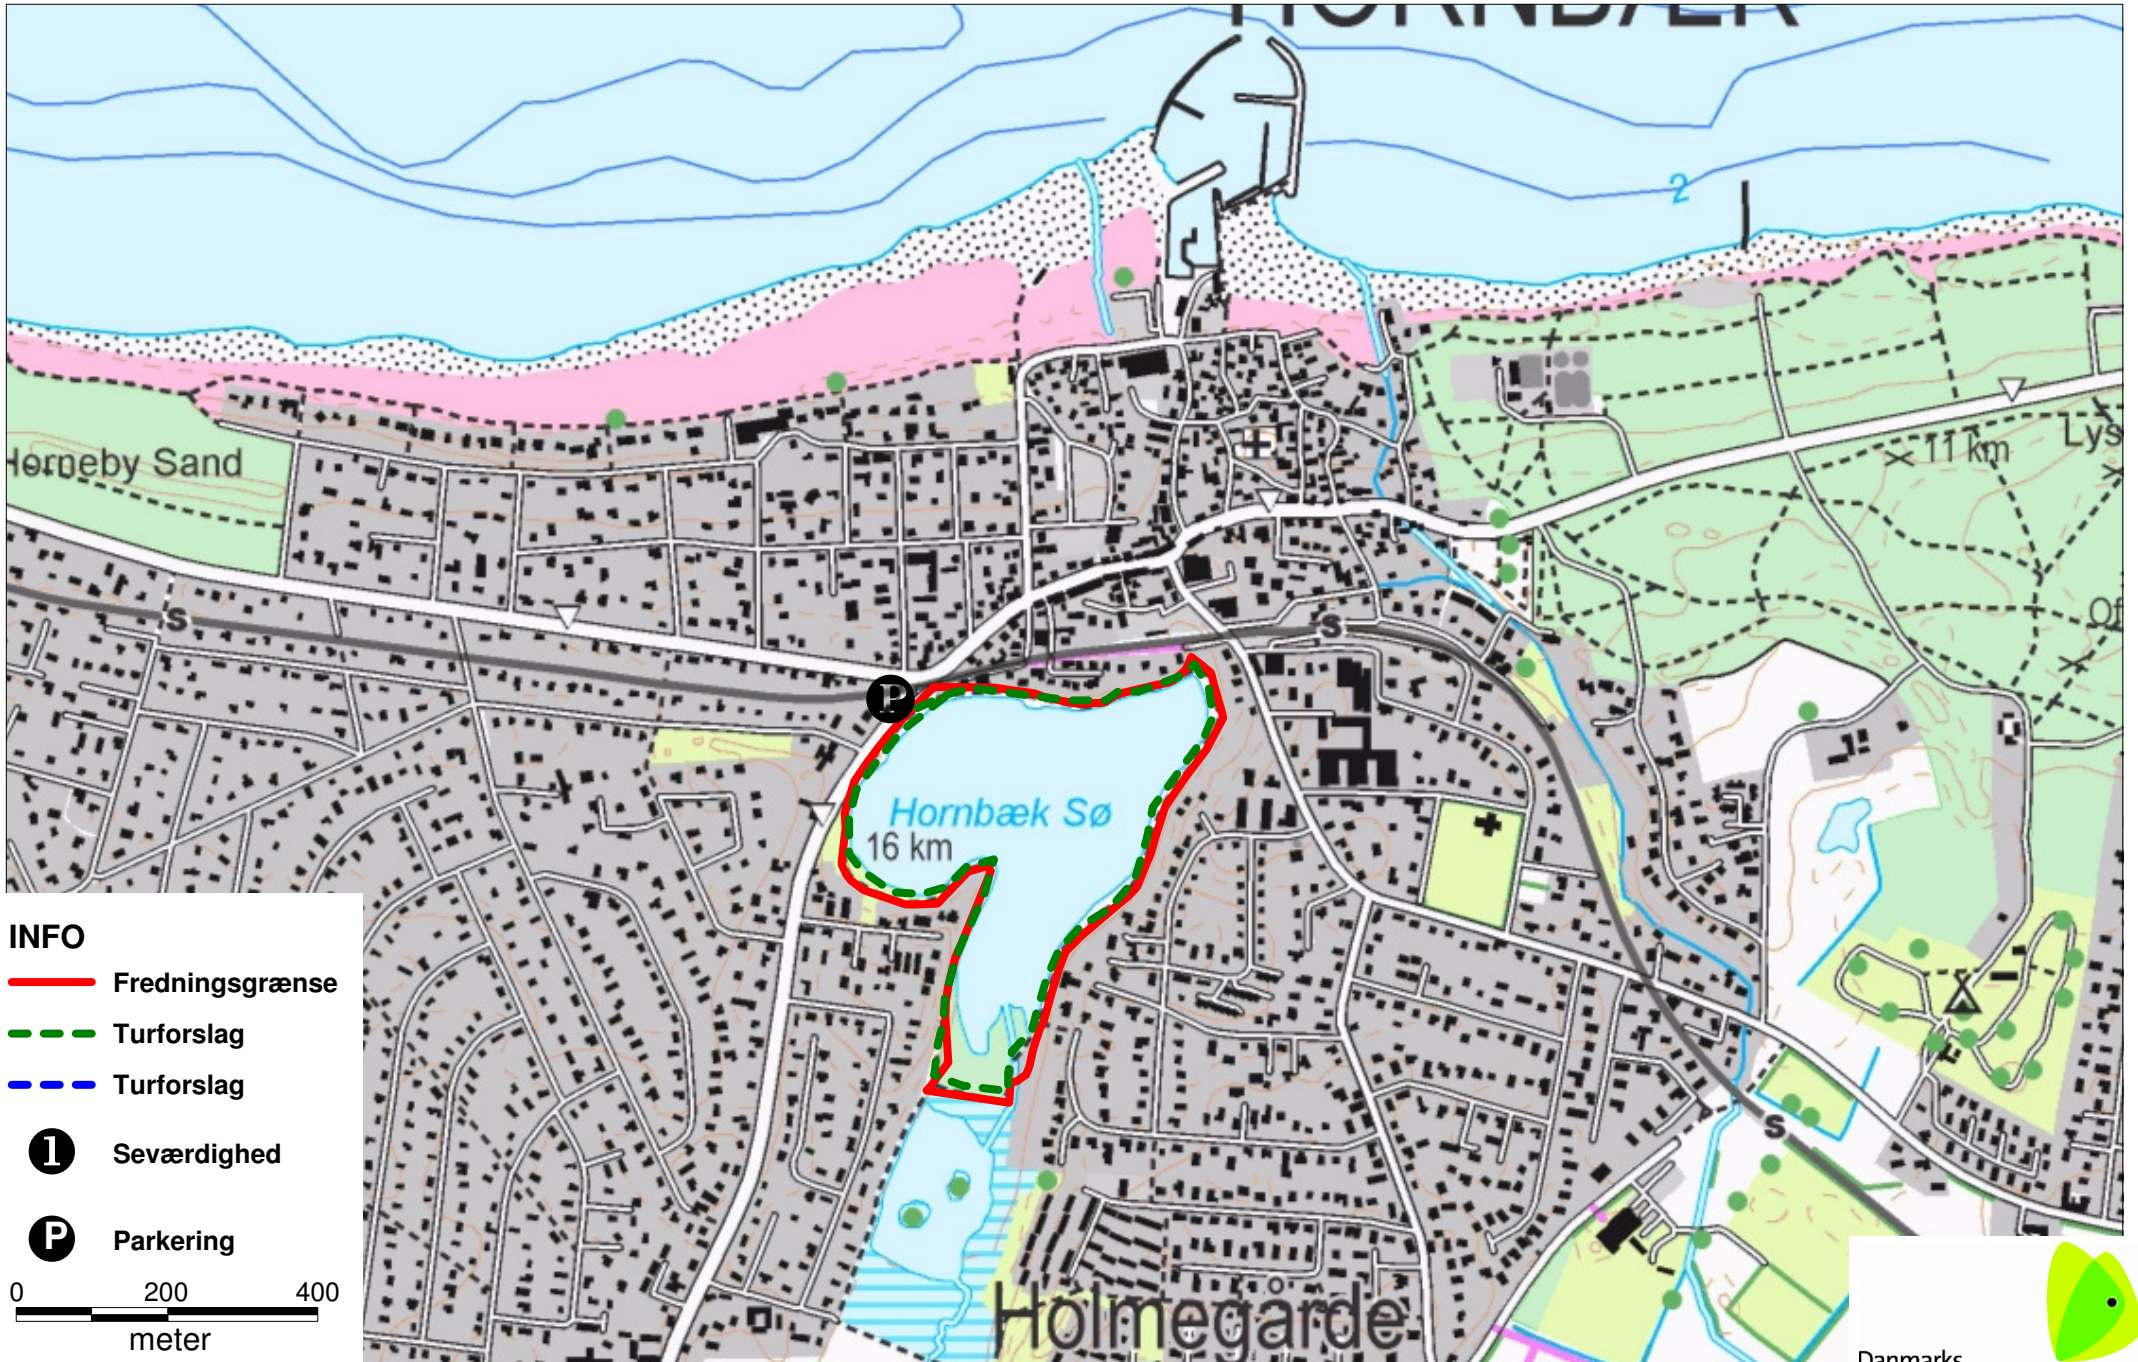

Hornbæk Sø

INFO

 Fredningsgrænse

 Turforslag

 Turforslag

 Seværdighed

 Parkering

0 200 400
meter