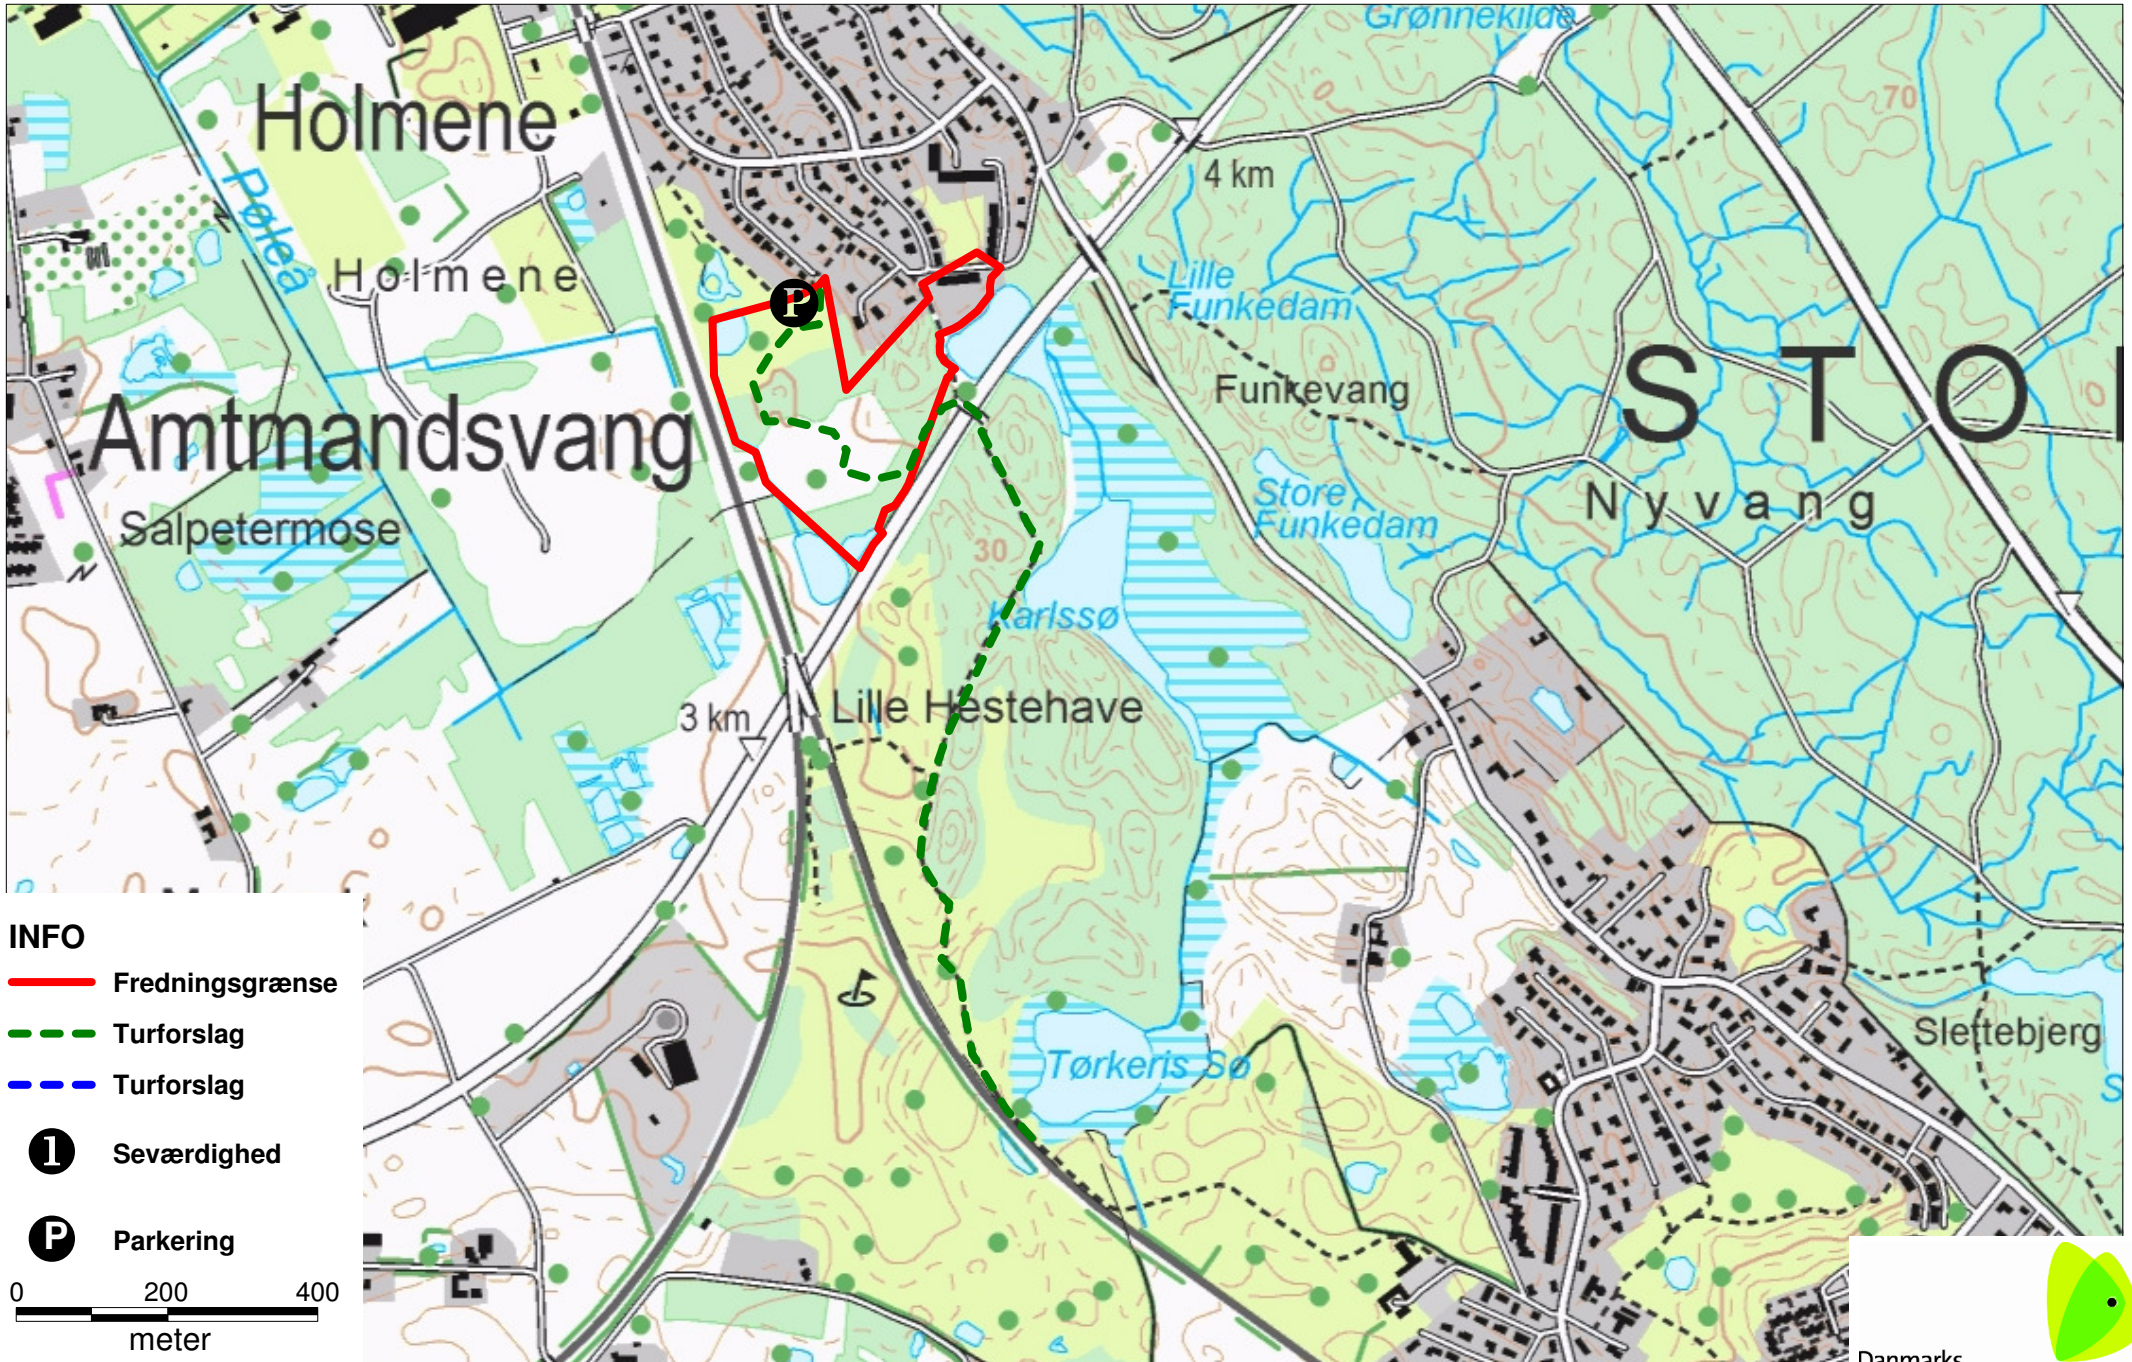

Holmene

- INFO**
- Fredningsgrænse
 - Turforslag
 - Turforslag
 - Seværdighed
 - Parkering
- 0 200 400
meter