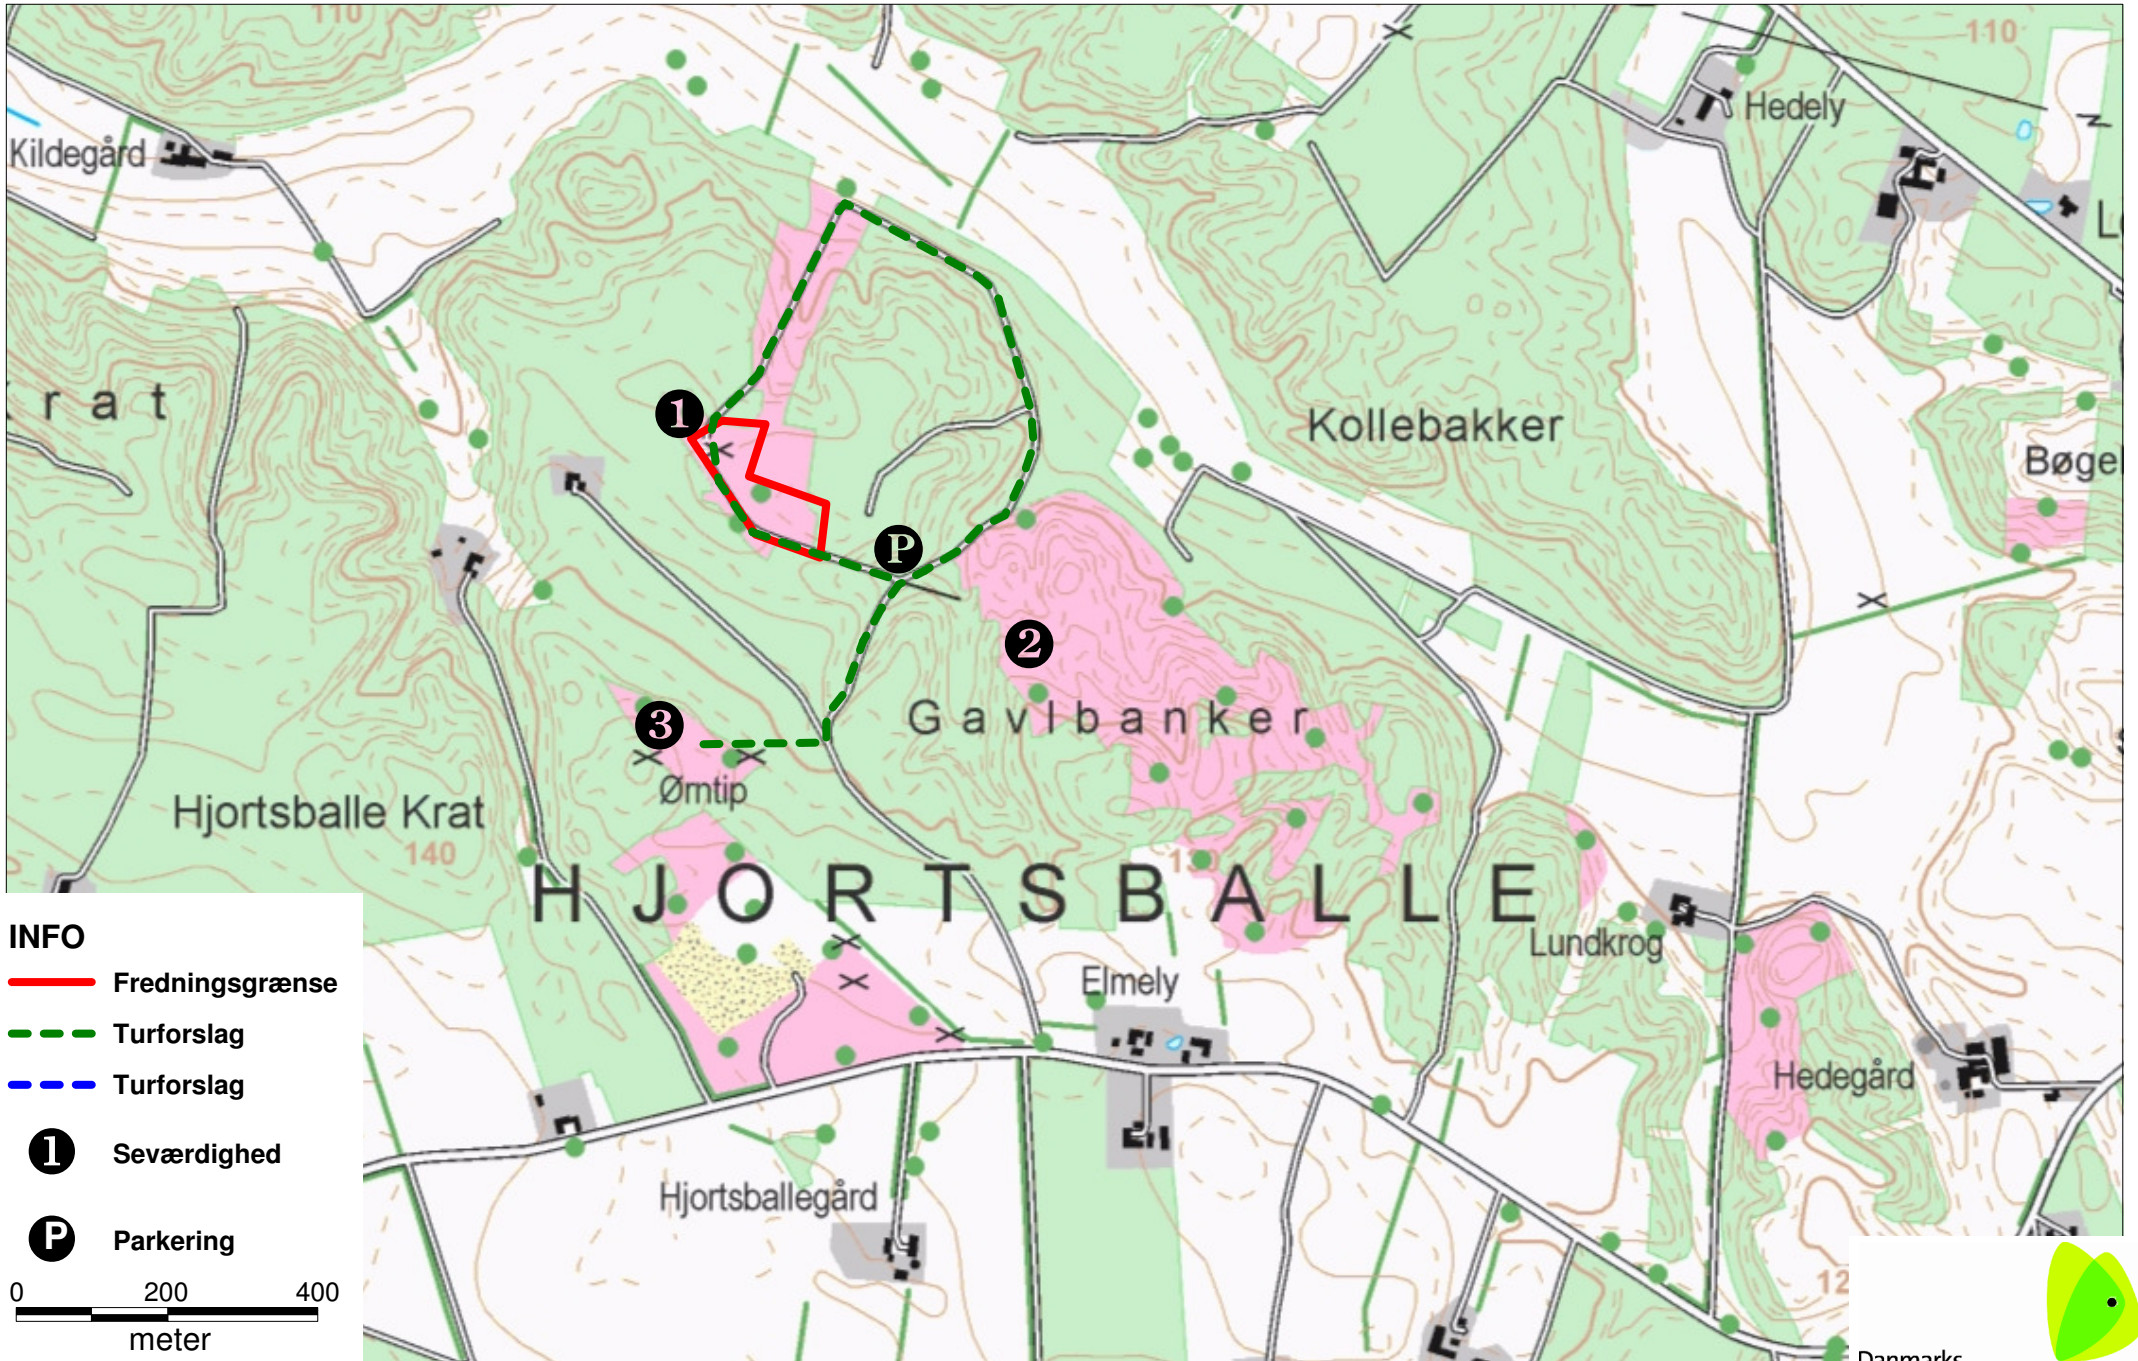

Hjortsballe

INFO

 Fredningsgrænse

 Turforslag

 Turforslag

 Seværdighed

 Parkering

0 200 400
meter