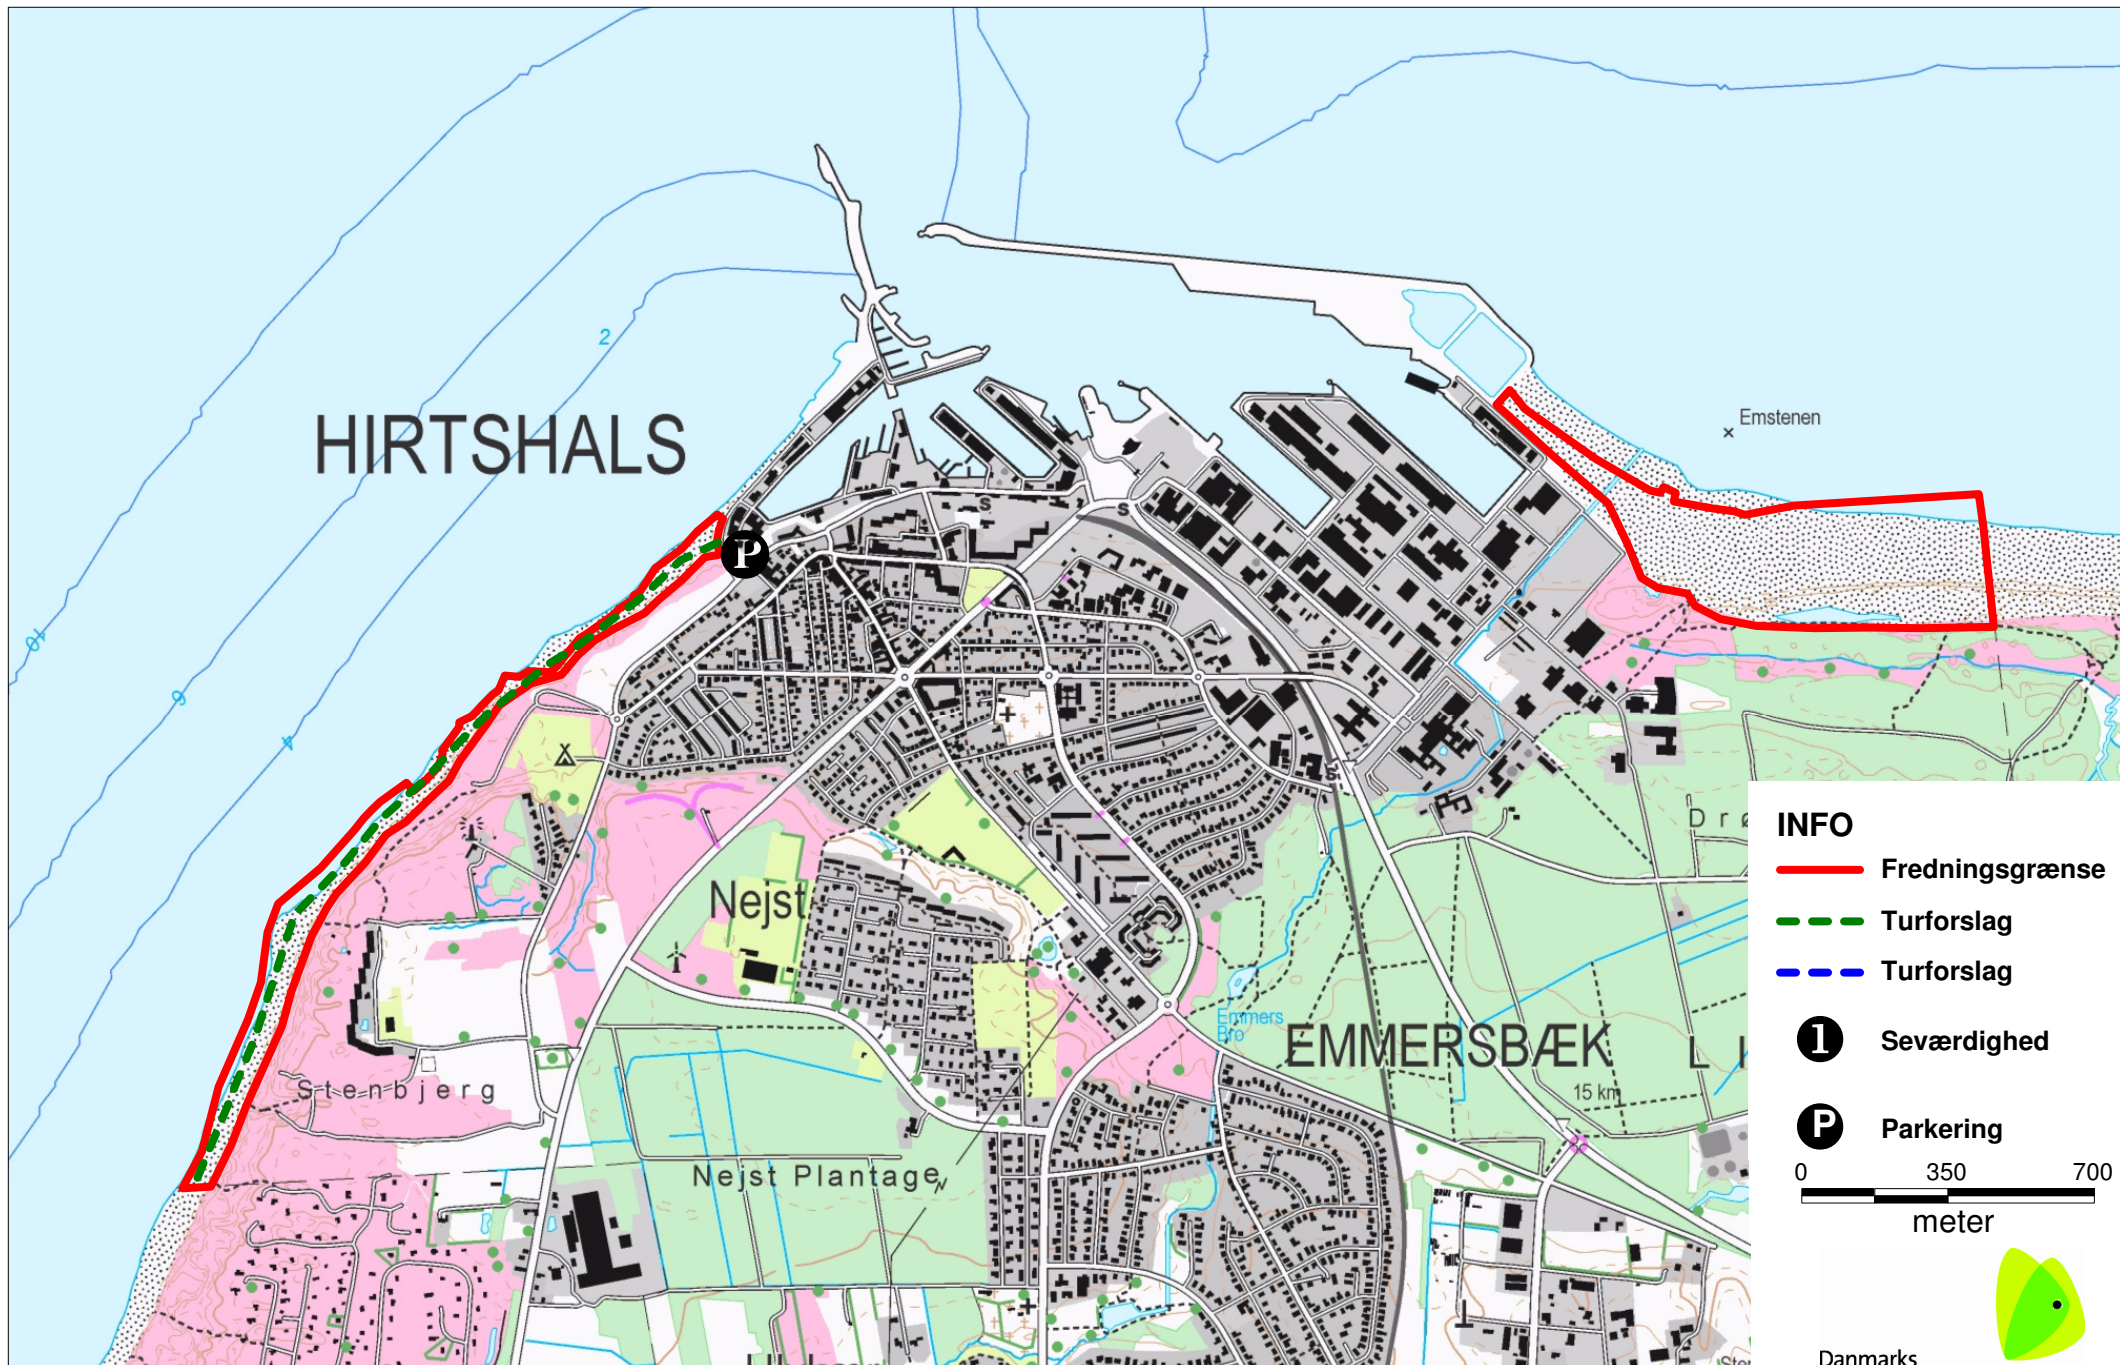

Hirtshals Kystskrænt og øststranden

INFO

 Fredningsgrænse

 Turforslag

 Turforslag

 Seværdighed

 Parkering

0 350 700
meter