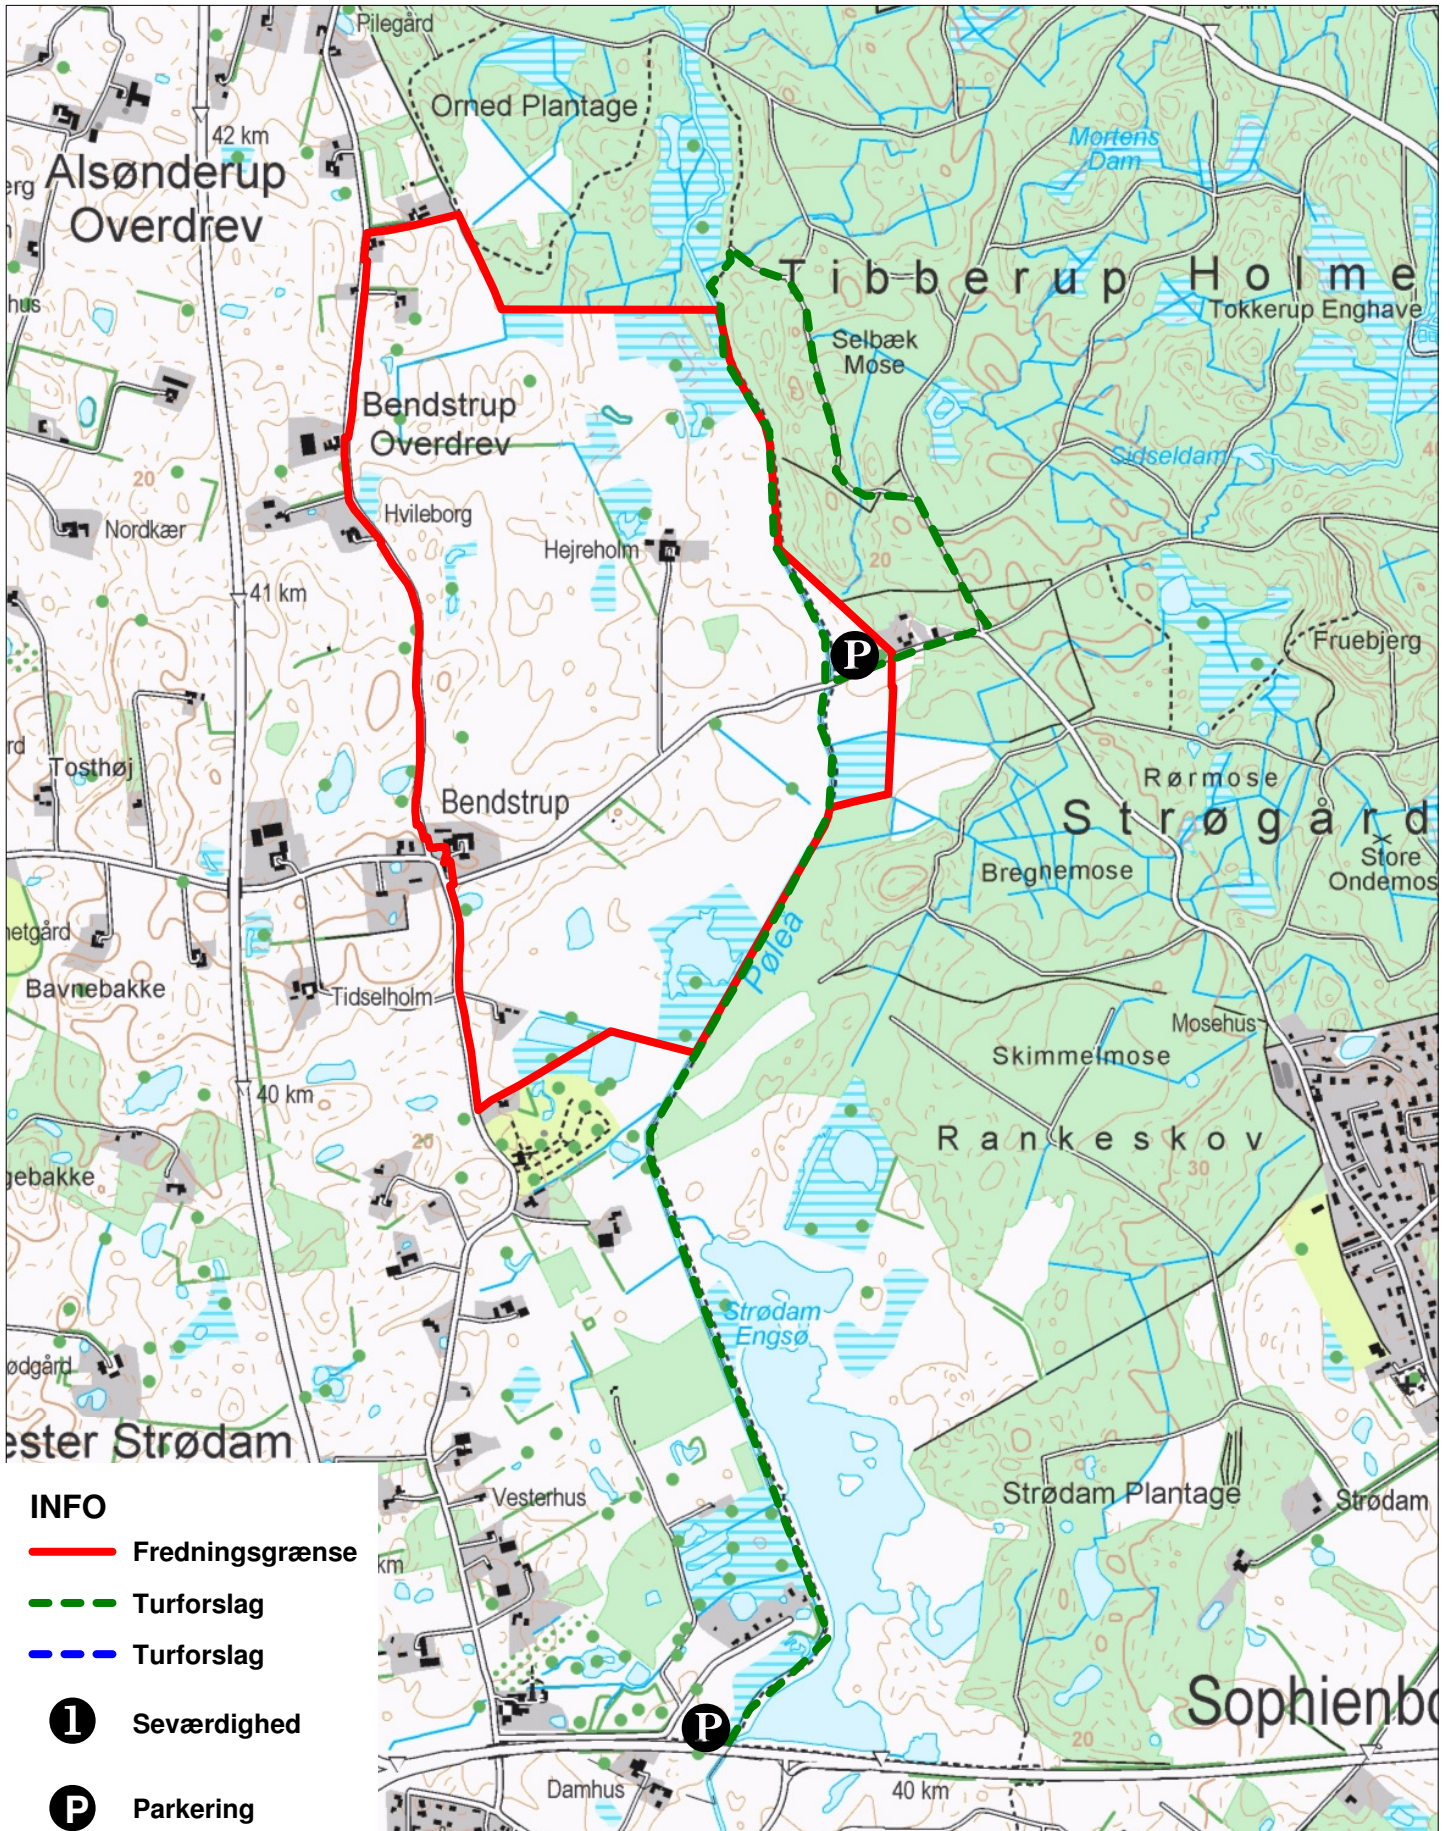

Hejreholm

INFO

 Fredningsgrænse

 Turforslag

 Turforslag

 Seværdighed

 Parkering

0 350 700
meter