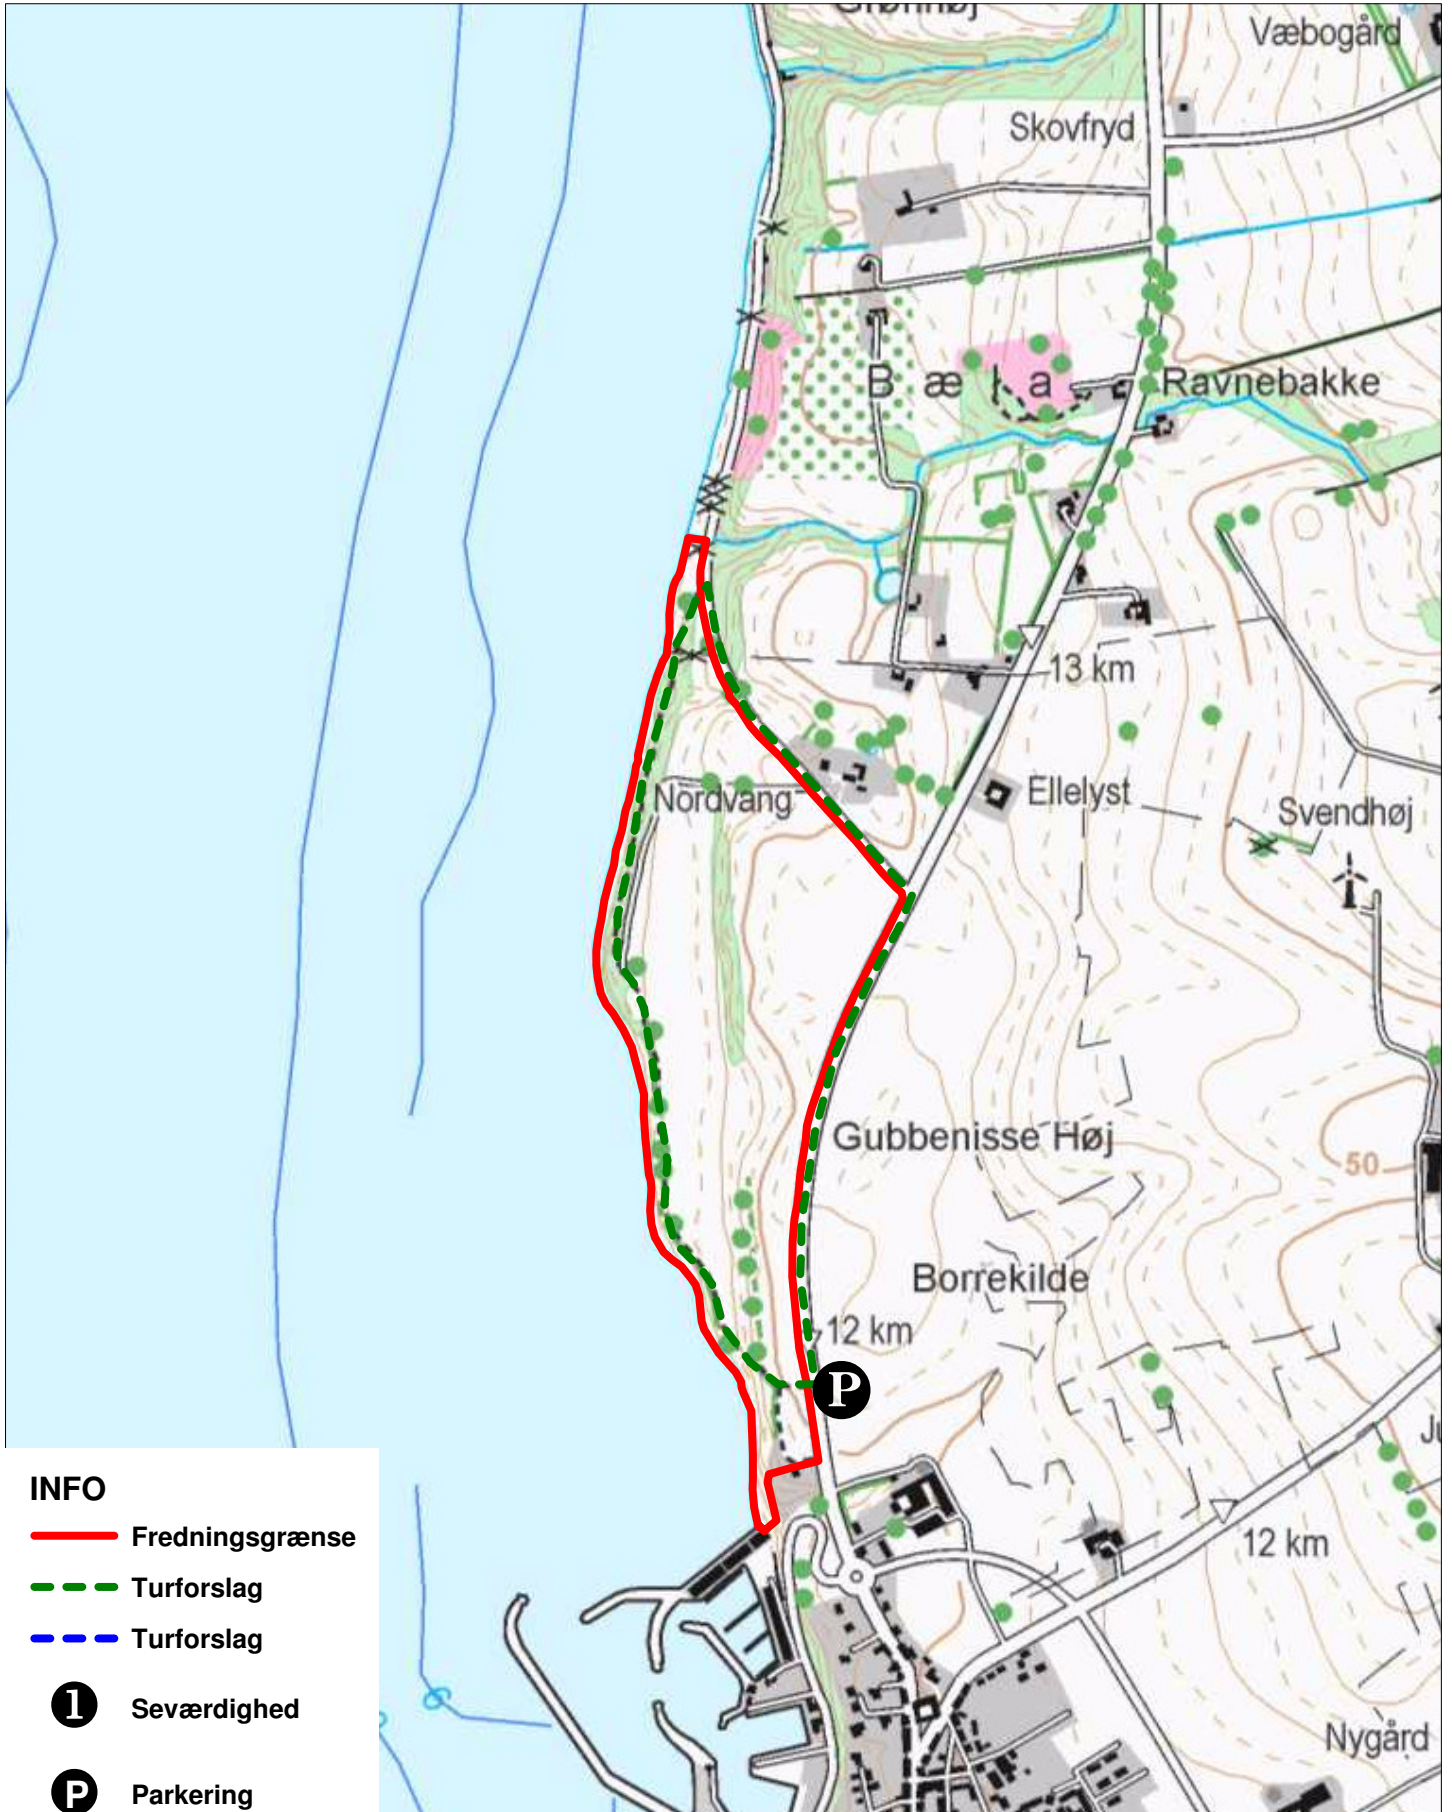

Hasle Nordkyst

0 200 400
meter