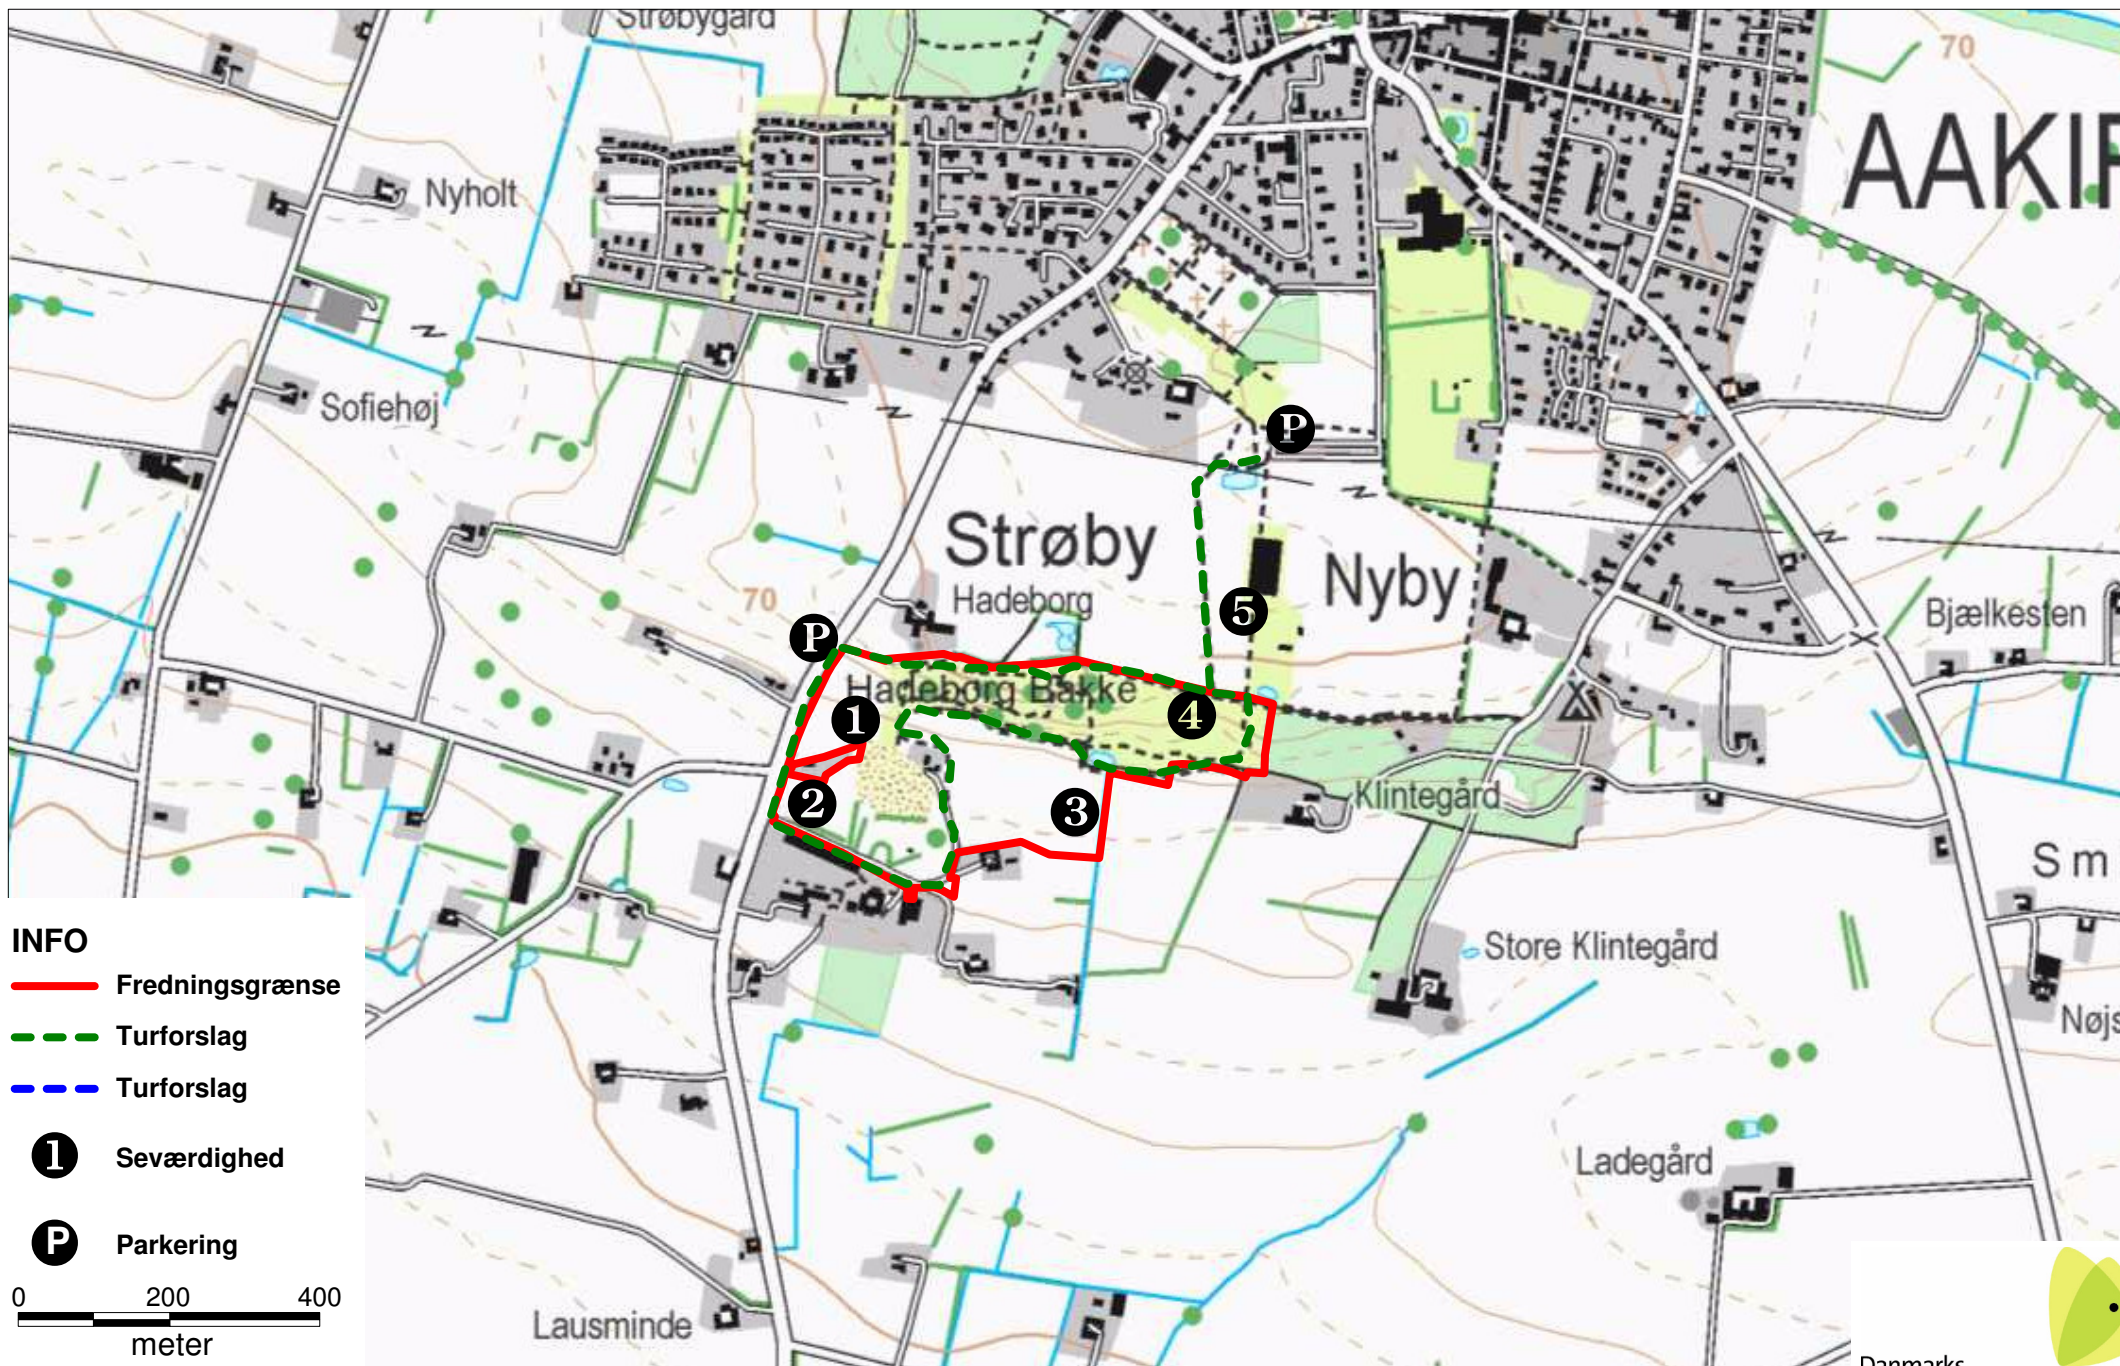

# Hadeborg Bakke

## INFO

 Fredningsgrænse

 Turforslag

 Turforslag

 1 Seværdighed

 P Parkering

0 200 400  
meter