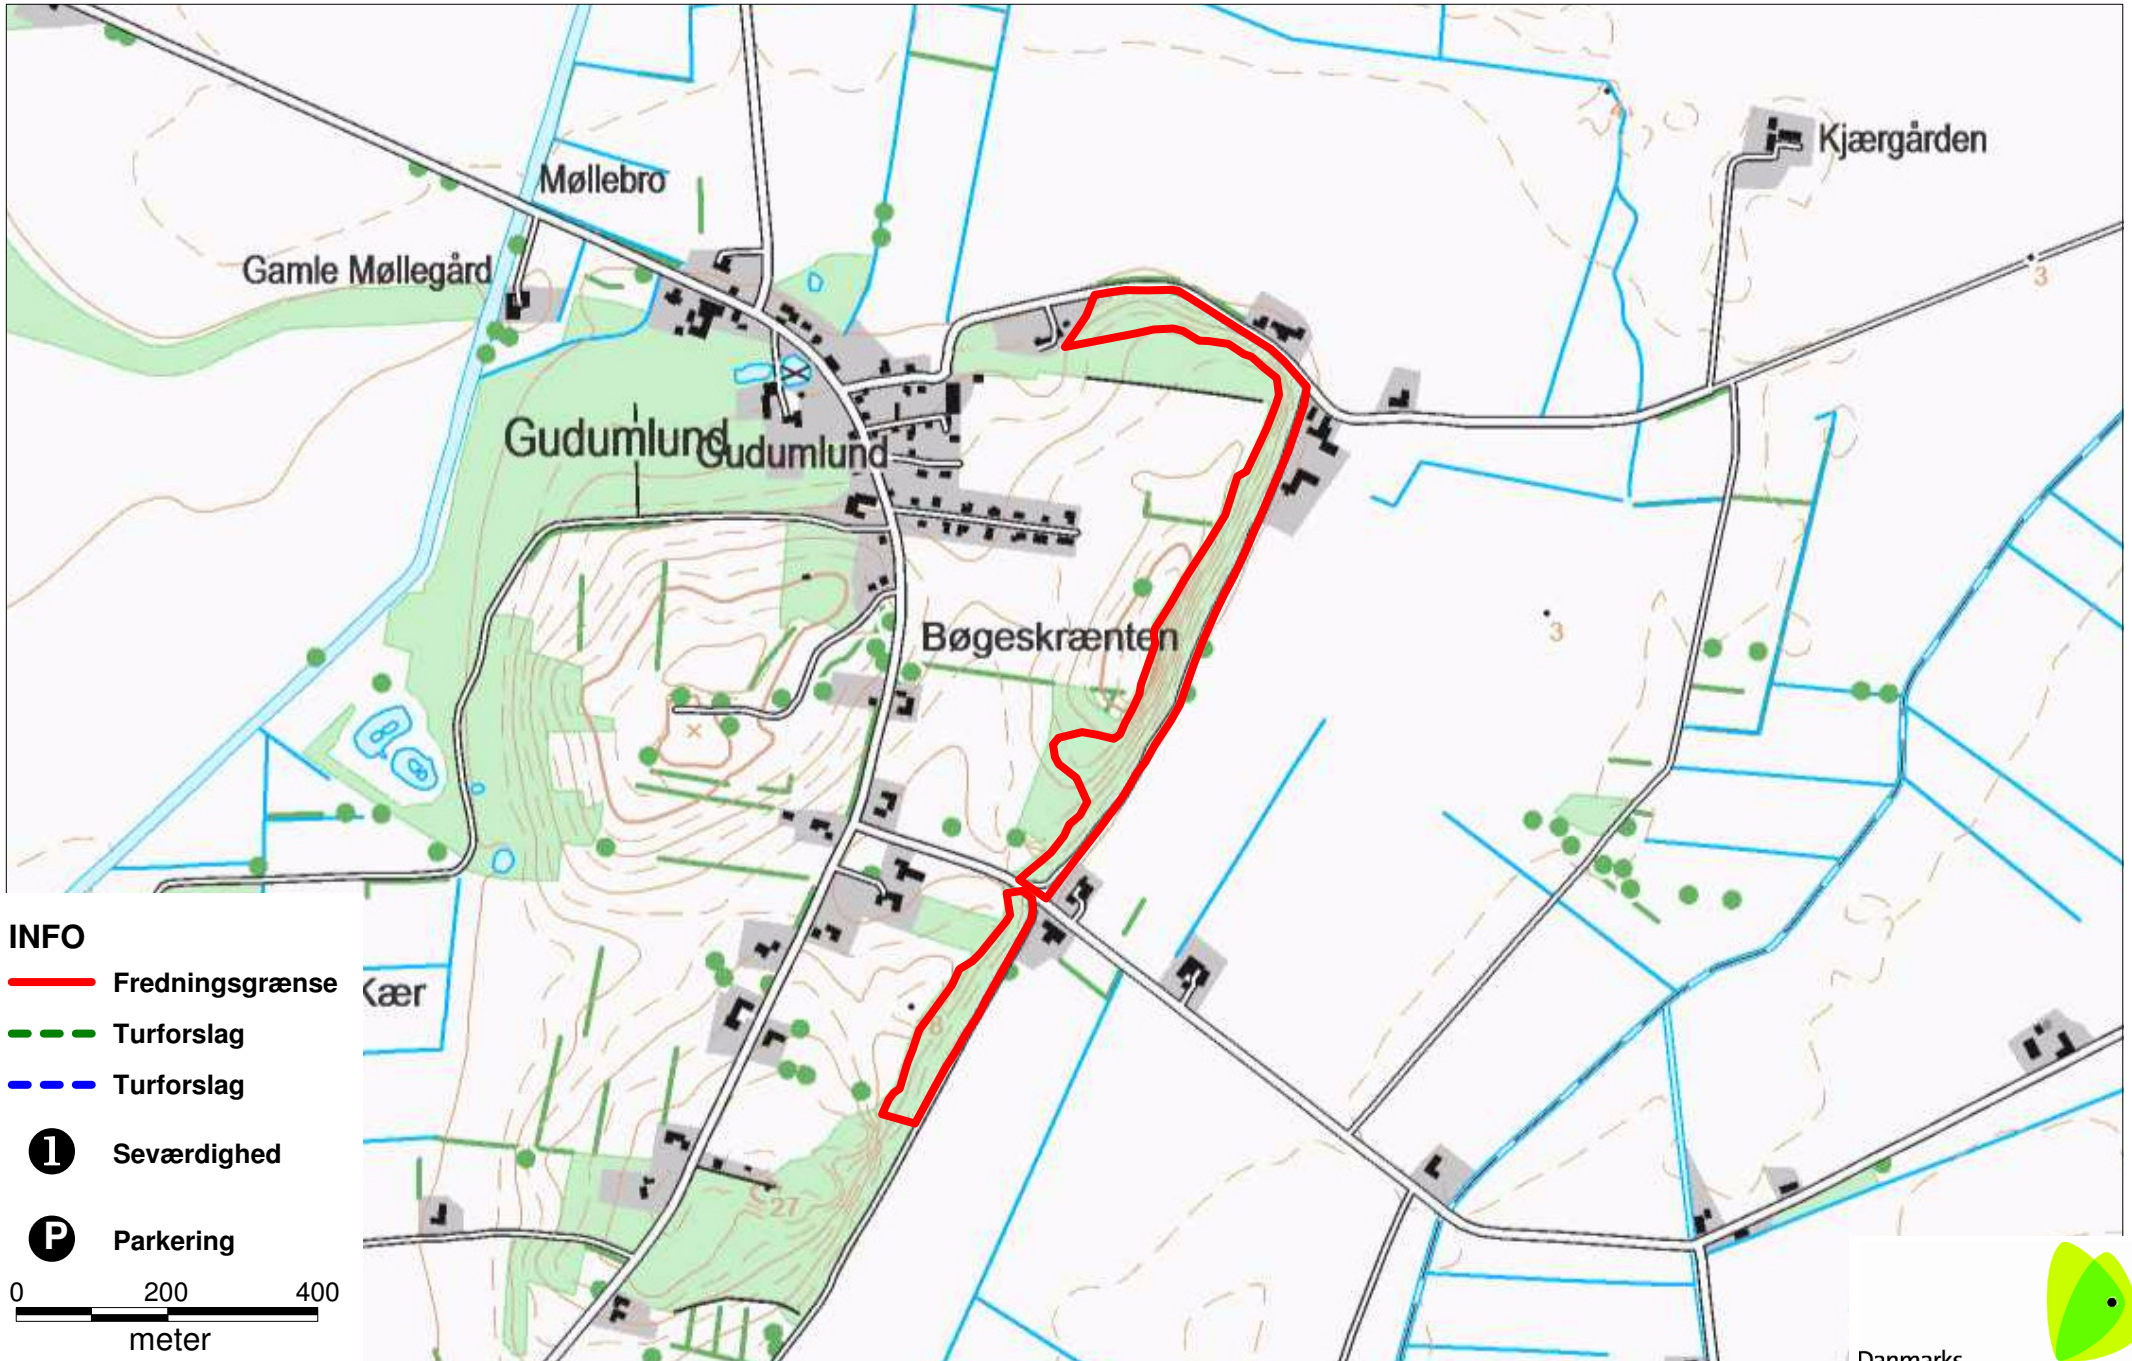

Gudumlund Bøgeskrænt

INFO

 Fredningsgrænse

 Turforslag

 Turforslag

 Seværdighed

 Parkering