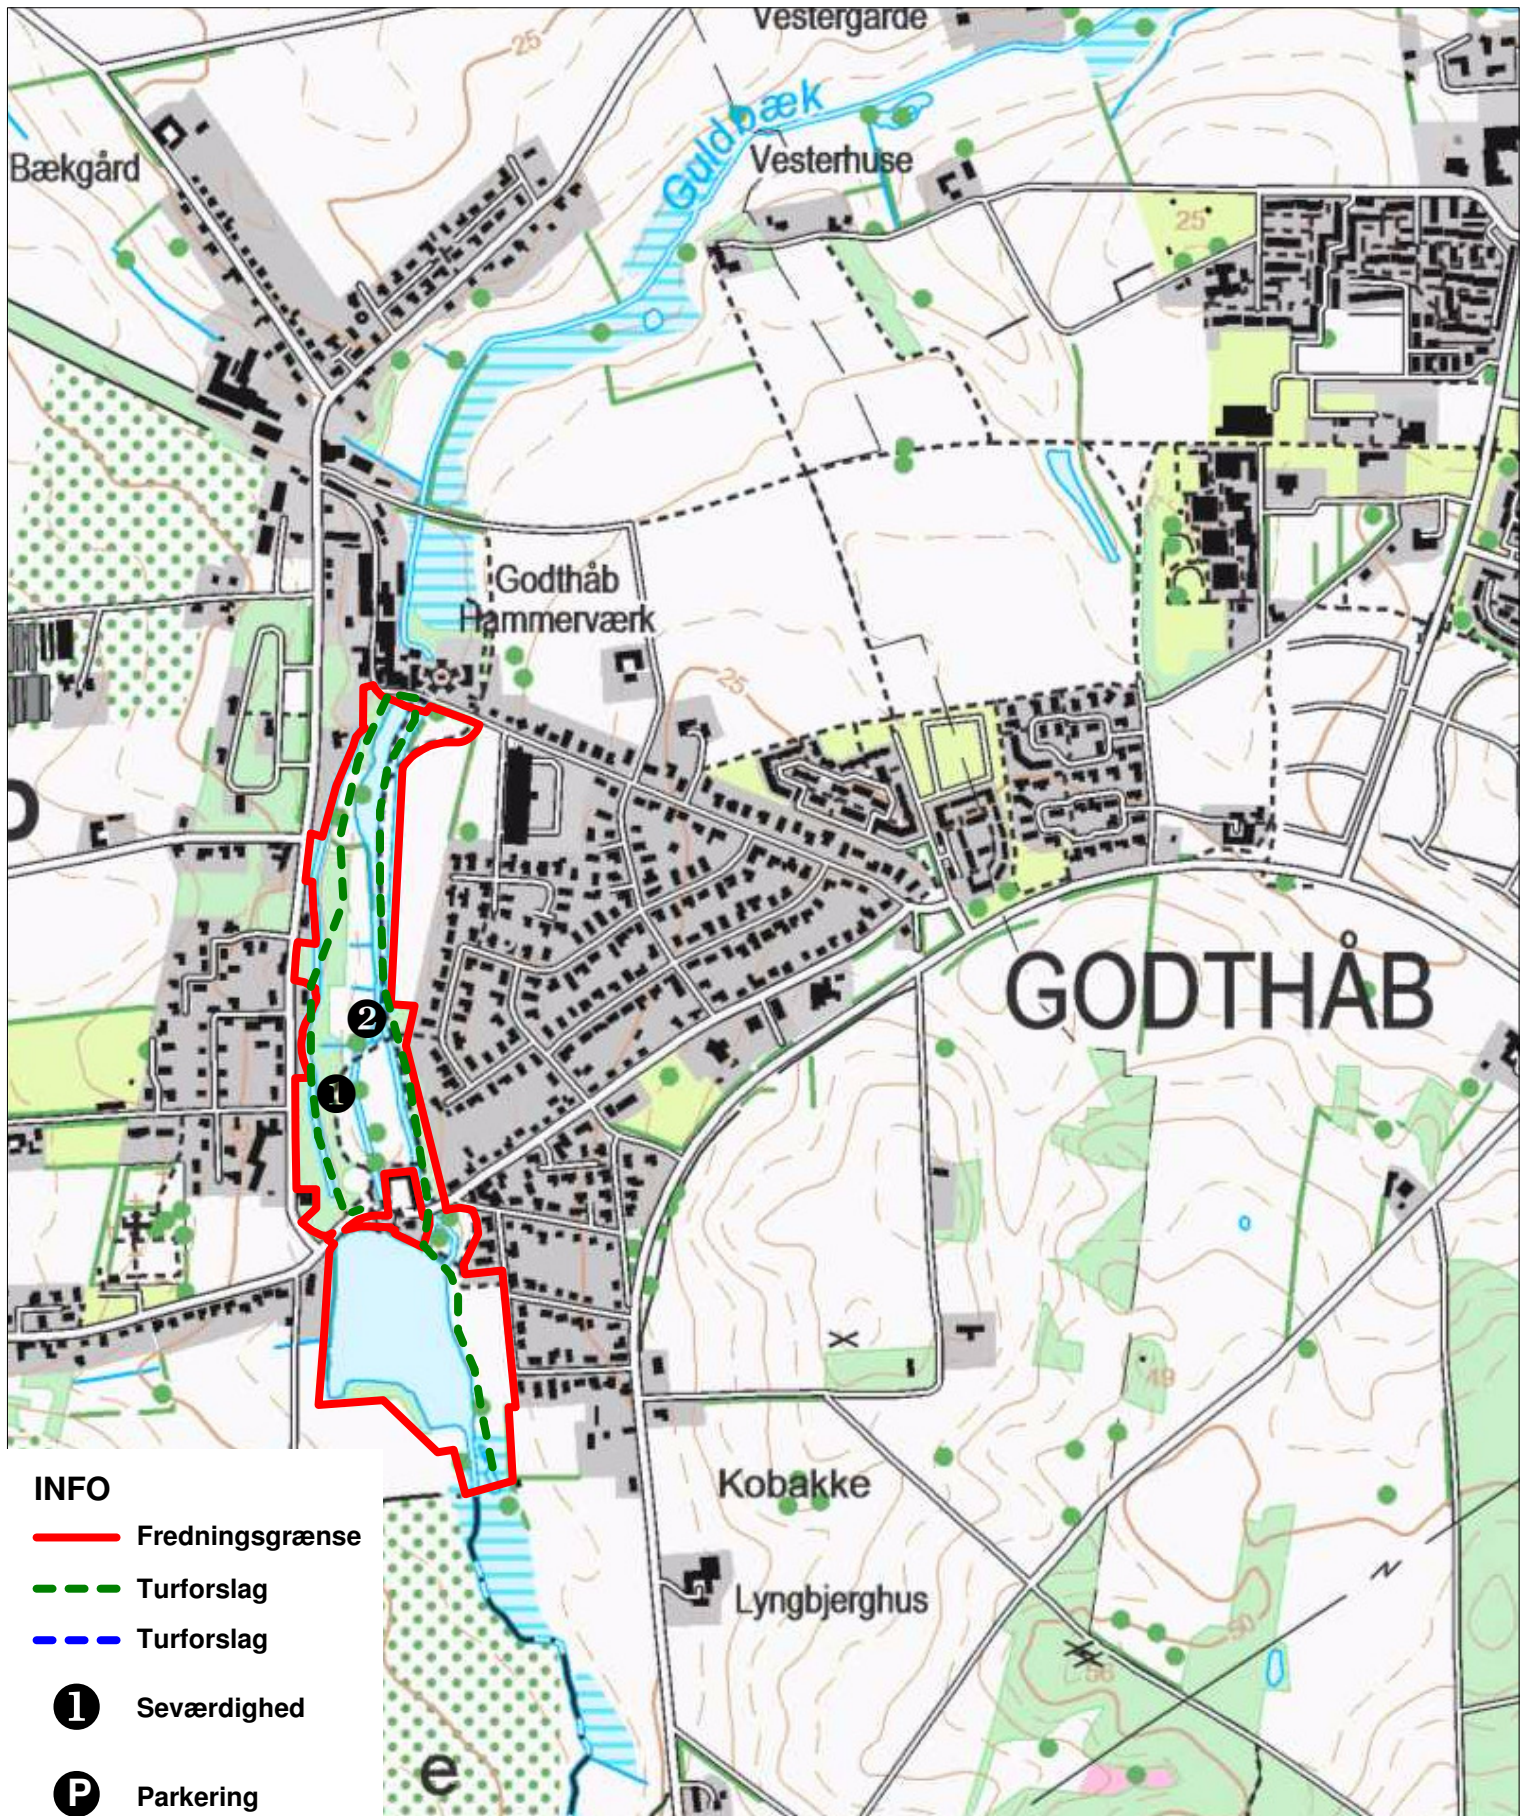

Godthåb Hammerværk

INFO

 Fredningsgrænse

 Turforslag

 Turforslag

 Seværdighed

 Parkering

0 200 400
meter