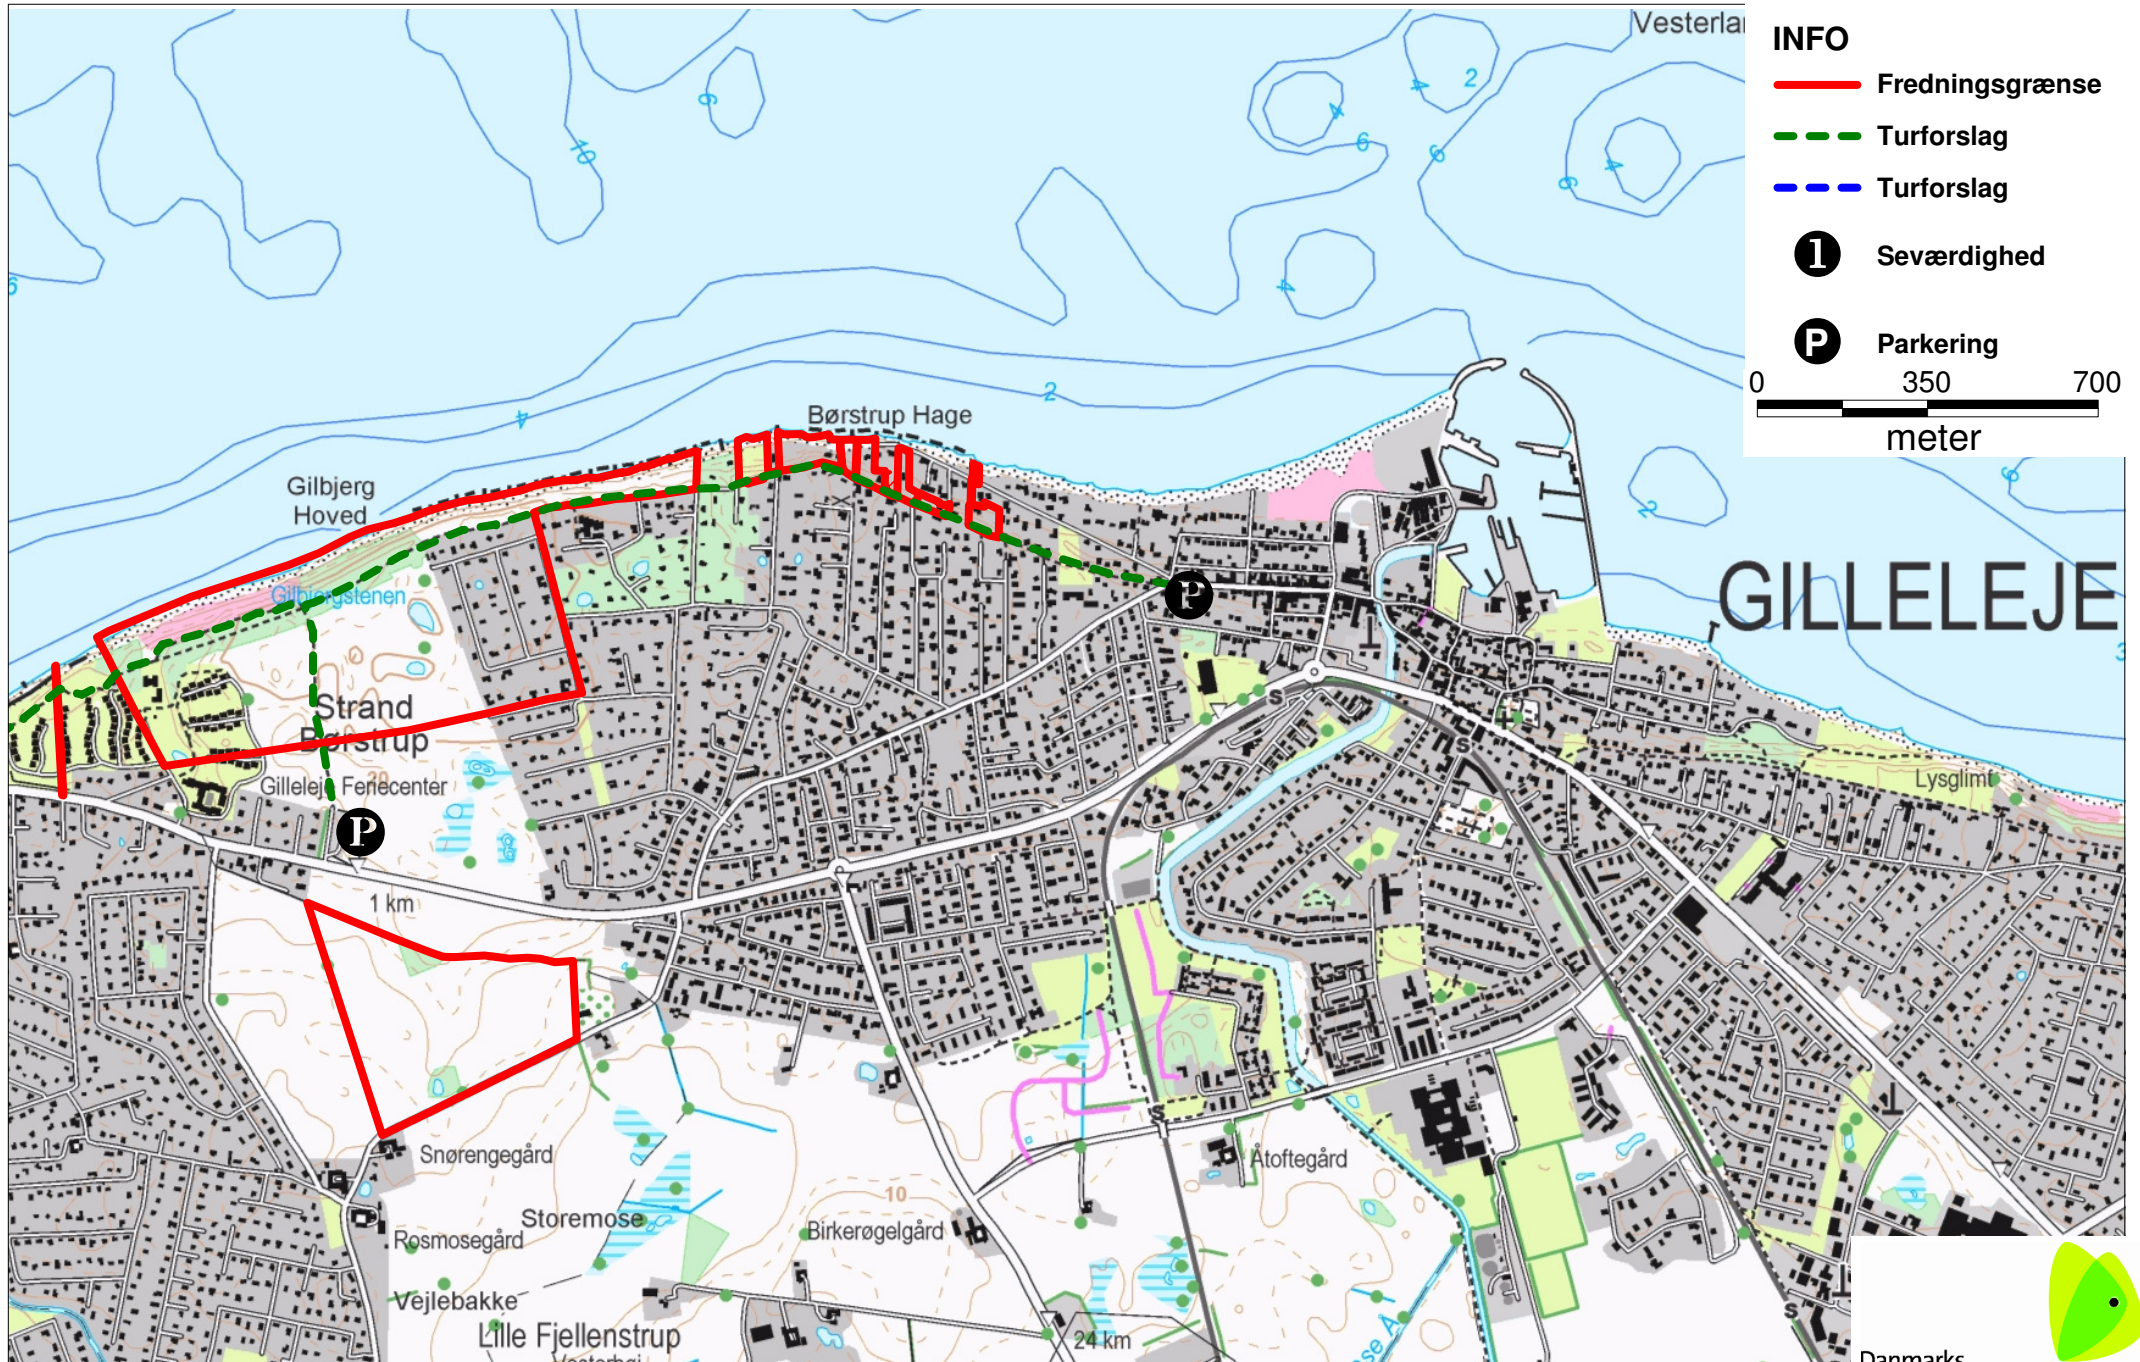

Gilbjerg Hoved og Gilbjergstien

INFO

- Fredningsgrænse
- Turforslag
- Turforslag
- Seværdighed
- Parkering

0 350 700
meter