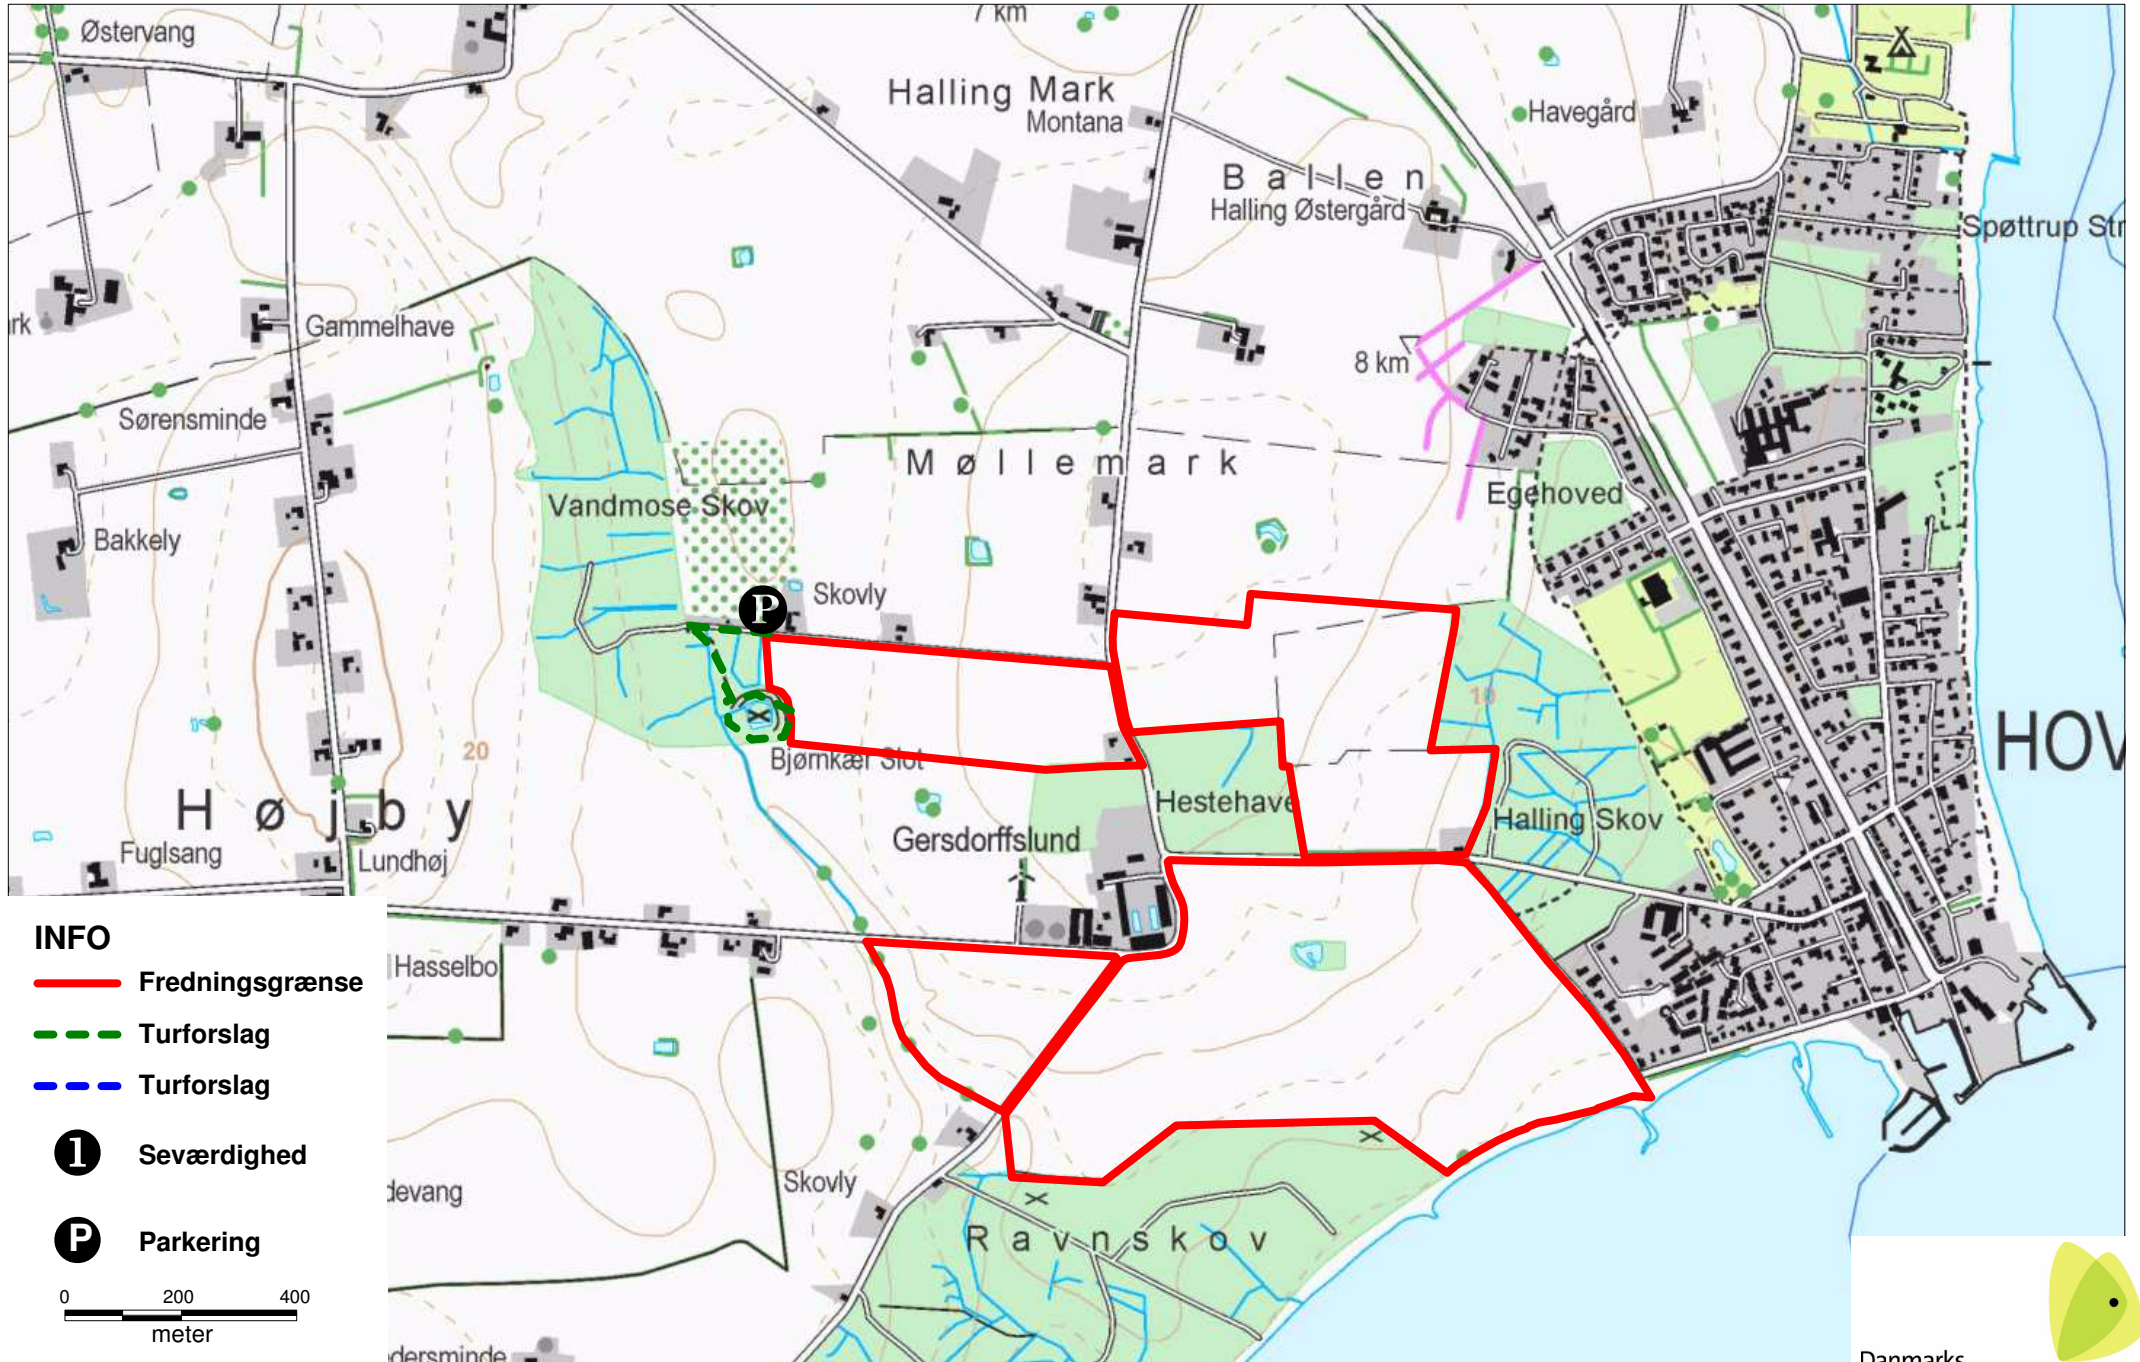

# Gersdorffslund

## INFO

 Fredningsgrænse

 Turforslag

 Turforslag

 Seværdighed

 Parkering

0 200 400  
meter