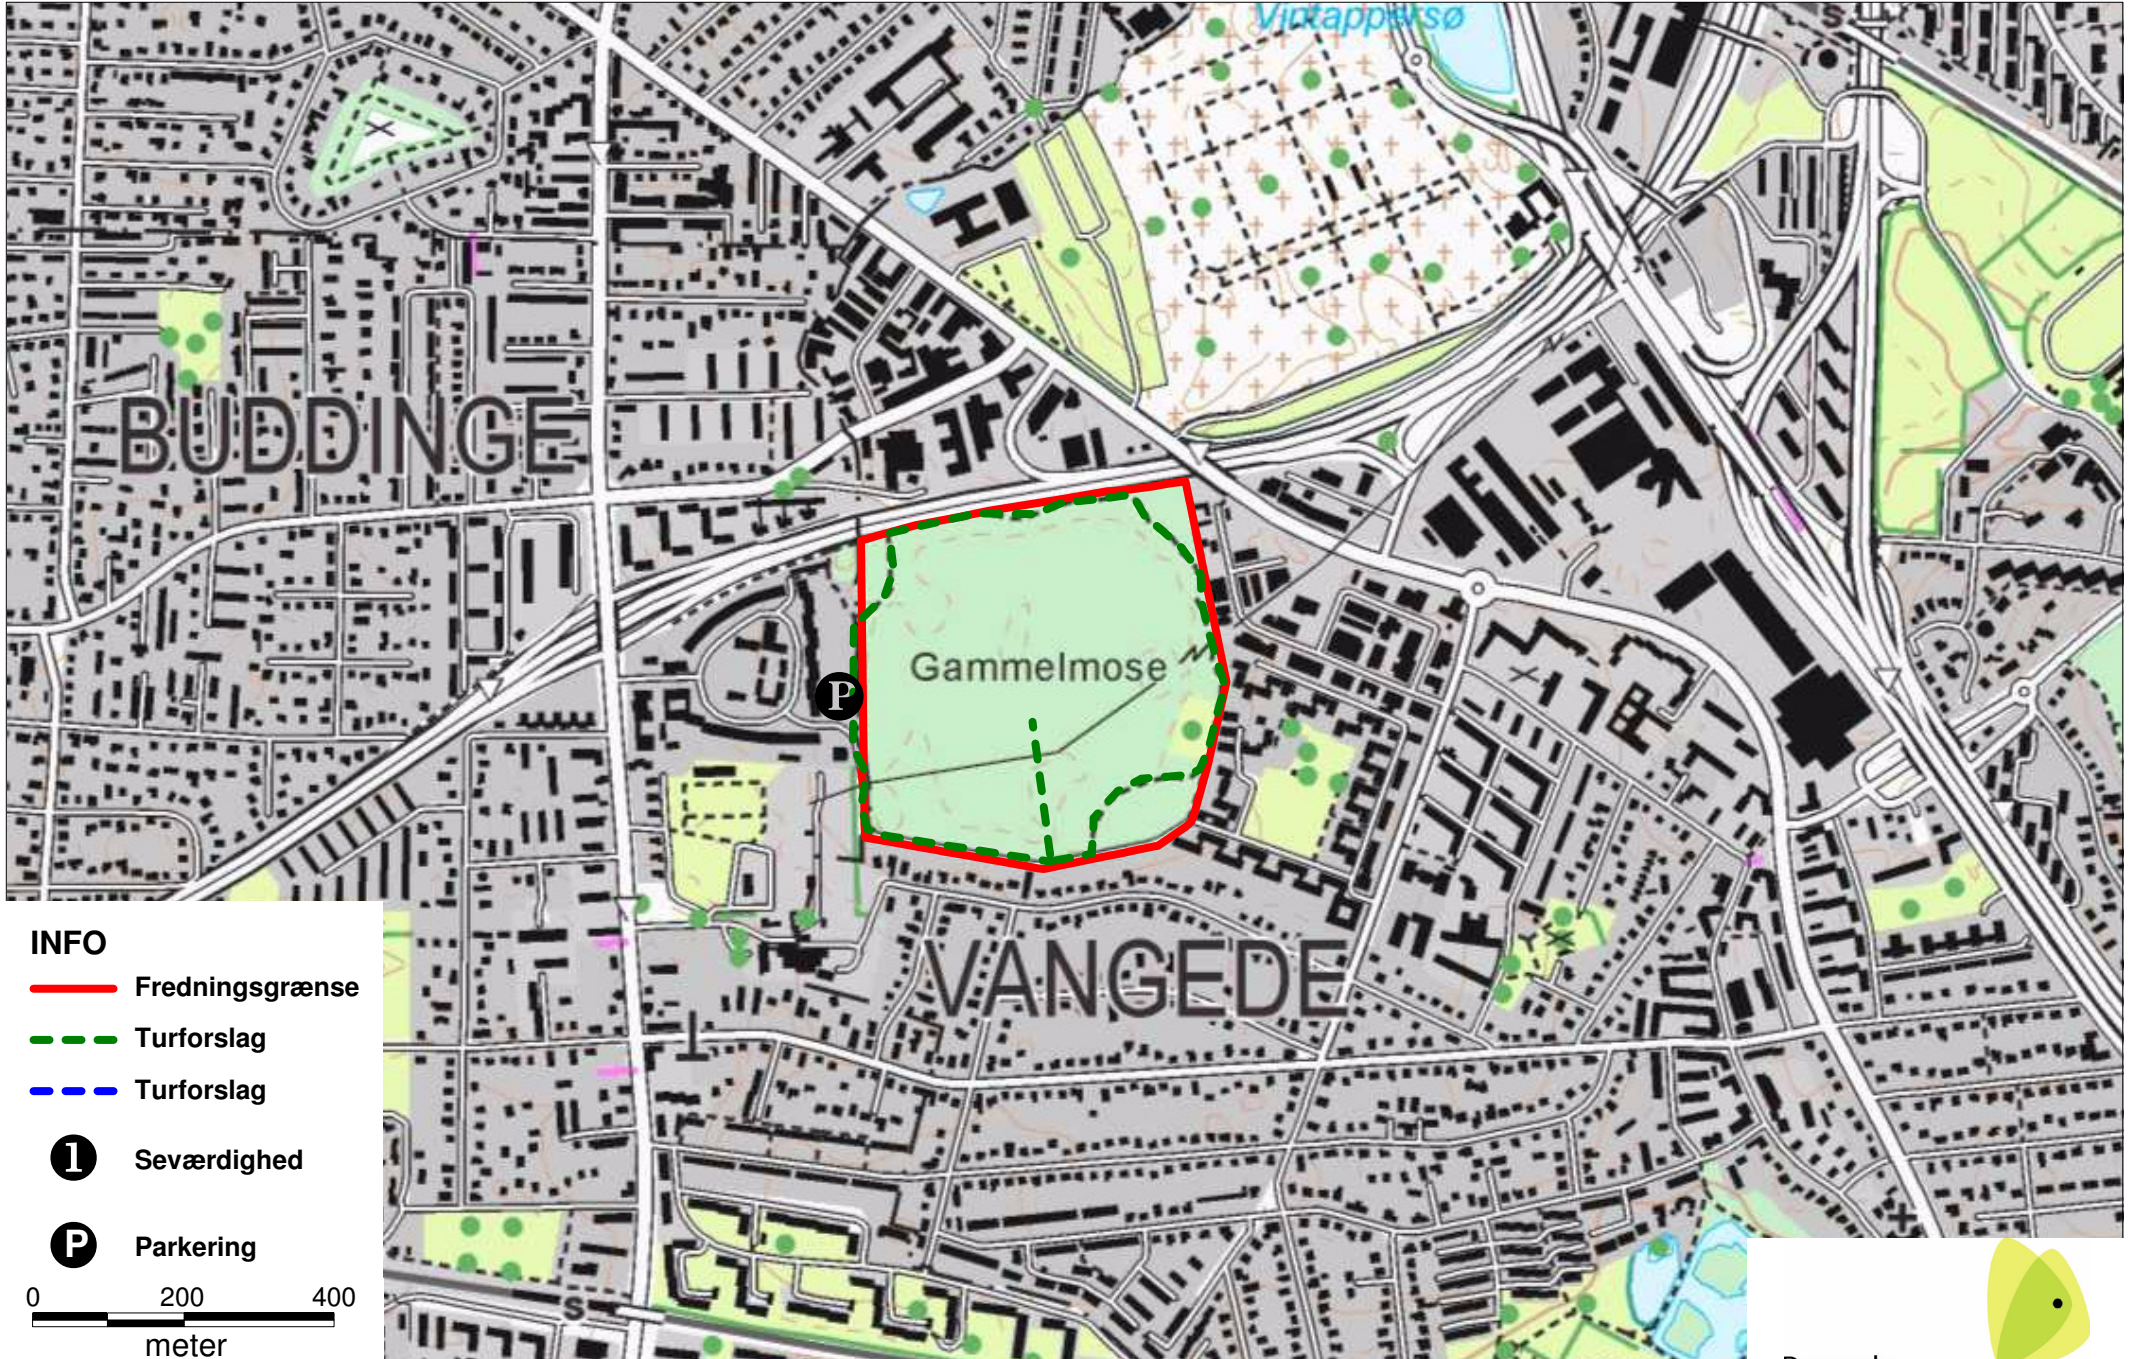

Brejning Krat

INFO

 Fredningsgrænse

 Turforslag

 Turforslag

 Seværdighed

 Parkering

0 200 400
meter